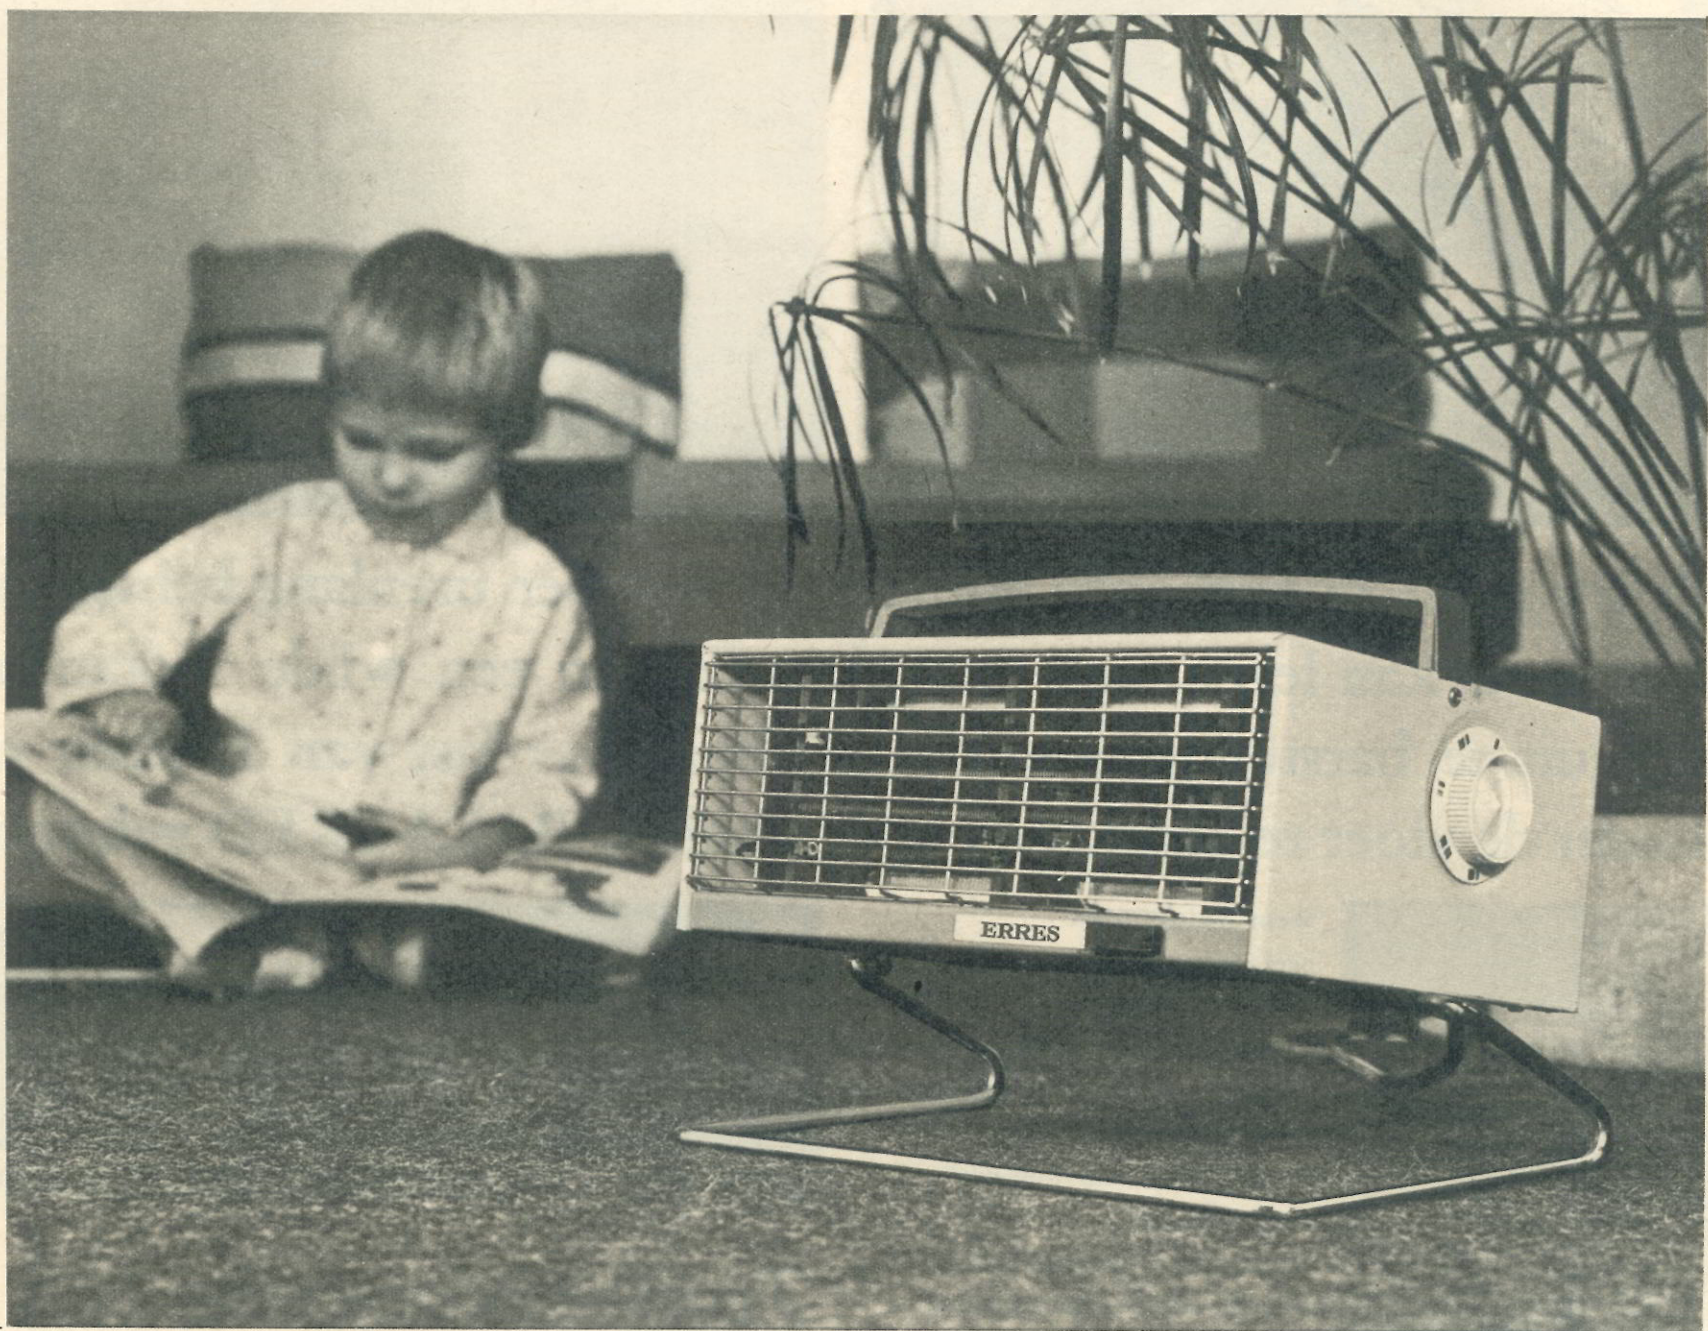

STOKVIS
presenteert

DE NIEUWE LIJN

De ERRES ventilatorkachel... Voor warmte op koele en koelte op warme dagen. In dit kille jaargetijde Uw ideale bijkachel en 's zomers Uw welkome frisse-lucht-leverancier. De ERRES ventilatorkachel, die meer is dan ventilator en kachel. Die ook nog Uw haar en Uw wasgoed droogt. Die geen tocht aanzuigt en daarom vooral op zijn plaats is in de kinderkamer. En dit vertrek (net als alle andere vertrekken!) tot in de hoeken vult met breed uitwaaierende warmte. Dit is de nieuwe lijn in het brengen van warmte en koelte. De nieuwe, opvallend-platte ERRES ventilatorkachel betekent nieuw comfort, waarmee Stokvis Uw gezin verrast.

ERRES VENTILATORKACHEL.
Is praktisch geruisloos en voorzien van een waarschuwend controlelichtje. Bedrijfszekere bedieningsknop met 2 koelingsstanden, 2 standen voor plaatselijke en 2 voor ruimtelijke verwarming. Bekleed met isolerend, gemakkelijk schoon te houden „skinplate”. Met verchroomd beschermrooster.

ERRES

ERRES VENTILATORKACHEL: f 69.-
Uitgevoerd in leuke rood/roomwitte kleurencombinatie.

Ook te leveren met regelaar, instelbaar van 5 tot 35° C, voor een gelijkblijvende kamertemperatuur. f 89.-

30720 A

*n R.S. Stokvis produkt vervaardigd door Van der Heem.