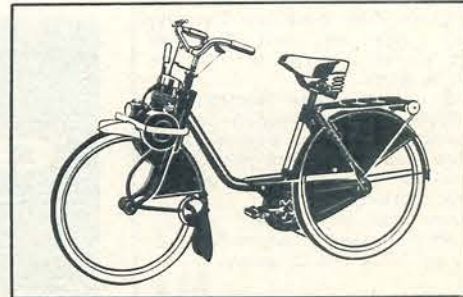

40325 B

vriendinnen van solex

Solex houdt van uitgaan op elk uur van de dag. Voor de koffie en na het avondeten. Midden overdag, dwars door de stad. Naar supermarkt of sport. Veilig en comfortabel, 70 kilometer voor 60 cent. Solex respecteert mode en jeugd en kent uw afkeer van „technische toestanden”. Maakt u eens een zorgeloos proefritje op de charmant-blauwe Solex-ami. De nieuwe, elegante manier van bromfietsen. **RIJD ZORGELOOS SOLEX**

Solex-oto de Luxe f 399. - **SOLEXami** vanaf f 415. -

104