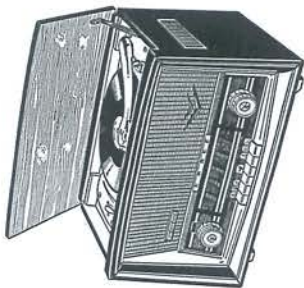

Omschrijving	Prijs per stuk
ERRES RADIO-GRAMMO-FOON COMBINATIE (vervolg) KY 595 PS 7 buizen - 11 functies — 6 druktoetsen: uit - zacht - gram - LG- MG - FM — dirigent voor hoge en lage tonen — 3 klankkeuze knoppen voor vol-automatische toonregeling — duplex afstemming voor AM en FM — ovale concertluidspreker 10 x 15 cm — magische band voor ragjine afstemming — draaibare ferriet antenne — ingebouwde FM-antenne — aansluitmogelijkheid voor: extra luidspreker-bandrecorder (opname en weergave) — uitgevoerd in hoogglanzend gepolitoerde notenhouten kast metivoorkleurig front — platen-speler met 4 draaisnelheden en nulstand — turn-over-element — pick-up vergrendeling — geschikt voor 110-127 en 220 Volt wisselspanning — afmetingen: 50 x 31 x 29 cm Ook te leveren in Zweedse naturel uitvoering	398,—
ERRES ACCU- EN BATTERIJ RADIO'S KY 583-3B 5 buizen - Golfbereiken: 16—51 m, 185—570 m, 730—2000 m - Aansluiting voor pick-up - Afstemindicator - Uitschakelbare schaalverlichting - 5 drukknoppen - Ingebouwde uitschakelbare antenne - Roodbruine kast met ivoorfront - Afmetingen: 350 x 230 x 150 mm - Tropenbestendig (excl. batterijen)	406,—
ERRES ACCU- EN BATTERIJ RADIO'S KY 575-1B 6 buizen - Golfbereiken: 11—24 m, 23,5—51 m, 51—175 m (visserijbereik) 185—580 m - Ingebouwde ferriet antenne - Aansluiting voor pick-up en extra luidspreker - Afstem-indicator - Verbruik: 12 mA voor de 90 Volt en 225 mA voor de 1,5 Volt batterij - Toonbalans - Uitschakelbare schaalverlichting - Fraaie hoogglans gepolitoerde notenhouten kast - Afmetingen: 410x210x275 mm Tropenbestendig (excl. batterijen)	D+
ERRES BIJZET-LUIDSPREKER HFS 10 Hoogglanzend gepolitoerde notenhouten kast - 17 cm luidspreker 6 meter snoer met steker	160,—
Levering van Radio- en T.V.-toestellen geschiedt uitsluitend aan erkende handelaars	265,—

KY 595 PS