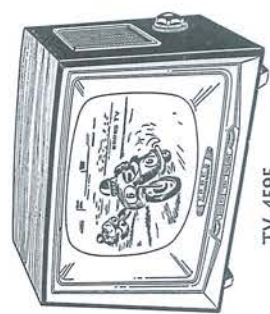

PS 42

TV 4595