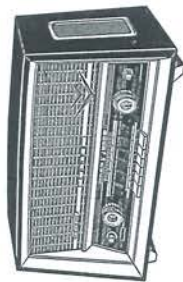

RADIO EN TELEVISIE

-

Prijs per stuk

Omschrijving

ERRES RADIO (vervolg)

KY 585

7 buizen - Gram - LG - MG - KG - FM. 3 toontabulators - Toonregeling voor hoge en lage tonen - Magische band - Vliegwielafstemming - Duplexafstemming - Dirigentschaal met automatische lichtindicatie. - Afmetingen 51 x 33 x 24 cm.

259,—

KY 585

KY 595

7 buizen - 11 functies — 6 druktoetsen: uit - zacht - gram - LG - MG - FM — duidelijk afleesbare dirigentschaal met afzonderlijke bediening hoge en lage tonen — 3 klankspectrum-druktoetsen voor: bas - concertsolo — duplex afstemming voor AM en FM — ovale concertluidspreker 20 x 15 cm — ragfijne afstemming door magische band — ingebouwde FM-antenne — draaibare ferriet antenne — aansluitmogelijkheid voor plattenspeler, extra luidspreker en . . . bandrecorder (opname en weergave) — geschikt voor 110 - 127 - 220 Volt wisselspanning — evenals vorige toestellen uitgevoerd met PC* — uitgevoerd in hoogglanzend gepolitoerd notenhouten kast met ivoorkleurig front — afmetingen: 50 x 31 x 21 cm. . . . . Ook te leveren in Zweedse naturel uitvoering . . . . .

288,—

296,—

KY 595

22

*PC = „Printed Circuits“ — een nieuwe technische vinding op het gebied van bedrading, waardoor ERRES radio's nog bedrijfszekender zijn.

Bovenstaande artikelen worden geleverd door onze afd. RAT.

232

RADIO EN TELEVISIE

+

Prijs per stuk

Omschrijving

ERRES RADIO (vervolg)

KY 596