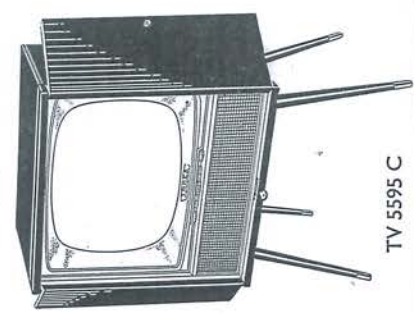

TV 4595

TV 5595 C

Bovenstaande artikelen worden geleverd door onze afd. RAT.

RADIO EN TELEVISIE

Afstandsbediening		Prijs per stuk	Type
Een extra handig apparaat, dat ERRES construeerde, stelt U in staat op afstand — gemakkelijk zittend in Uw fauteuil — beeld en geluid van Uw ERRES televisietoestel te regelen. Inderdaad een groot voordeel . . . . . Levering van Radio- en T.V.-toestellen geschiedt uitsluitend aan erkende handelaars			
PHILIPS RADIOBUIZEN			
Type	Prijs per stuk	Type	
AB 2	6,—	DF 91/1T4	5,—
ABC 1	8,50	DF 92/1L4	5,50
ABL 1	10,50	DF 96	5,—
AF 3	8,50	DF 97	5,—
AF 7	9,—	DK 21	10,50
AK 2	10,50	DK 40	9,—
AL 4	8,50	DK 91/1R5	6,—
AX 50	13,50	DK 92	6,—
AZ 1	5,—	DK 96	5,50
AZ 4	8,25	DL 41	7,25
AZ 11	6,—	DL 64	6,50
AZ 12	8,25	DL 66	6,50
AZ 31	6,50	DL 67	6,50
AZ 41	3,50	DL 92/3S4	5,50
AZ 50	12,50	DL 93/3A4	5,—
C 8	6,50	DL 94/3V4	5,—
C 10	6,50	DL 95/3Q4	5,50
C 443 O	6,—	DL 96	5,—
CBL 1	10,50	DLL 21	9,50
CF 50	24,—	DM 70	4,50
CL 4	9,50	DM 71	4,50
DA 90/1A3	5,50	DY 86	6,—
DAC 21	8,50	DY 87	6,—
DAC 32	8,50	E 443H	7,25
DAF 40	7,25	EA 40	9,—
DAF 41	8,25	EA 50	9,—
DAF 91/1S5	5,—	AAA 91/6AL5	4,—
DAF 96	5,—	EABC80	6,—
DC 90	5,50	EAC 91	7,50
DCC 90/3A5	8,50	EAF 42	6,—
DF 21	8,50	EB 4	6,—
DF 64	5,50	EB 41	5,—
DF 66	5,50	EBC 3	8,50
DF 67	5,50	EBC 41	6,—

Bovenstaande artikelen worden geleverd door onze afd. RAT.