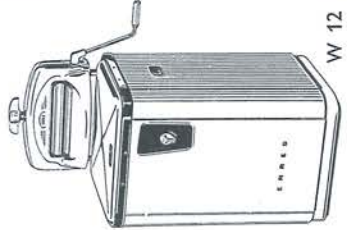

ELECTRISCHE HUISHOUDELIJKE TOESTELLEN D

ERRES STOFZUIGERS (vervolg)

Erres Bedrijfsstofzuiger IS 150

Technische gegevens: Afmetingen: 620 mm lang, 360 mm breed, 415 mm hoog - Gewicht: 17 kg (zonder hulpstukken) - Motorvermogen: 600 Watt - Geschikt voor gelijkstroom 125 of 220 Volt - Garantie voor 12 maanden - Kema goedgekeurd . . . 490,—

De hiernaast afgebeelde hulpstukken behoren tot de normale uitrusting:

Borstelmondstuk op wielen, draaibaar
Groot metalen zuigmondstuk, draaibaar
Klein metalen zuigmondstuk - Kleine ronde borstel - Rubber spleetzuiger - 2 rechte buizen - Gebogen bovenbuis met regelaar voor de zuigkracht - 10 meter drie-aderig snoer, voorzien van stekker en apparatenstekker met randaarding - Rubber zuigslang van 3 meter - Hulpstukkenmandje.

Op verzoek kunnen als extra hulpstukken worden geleverd:

Verlengslang (3 meter).
Rechte verlengbuis (1,5 meter lang).
Radiatorborstel.
Blaasmondstuk.
Buizen mondstuk.
Stofzak met separator.
Telescoopvormige stofzak.
Bacteriën- en geruisfilter.
Verstelbaar mondstuk, speciaal voor cementvloeren.

22

ELECTRISCHE HUISHOUDELIJKE TOESTELLEN D

ERRES VLOERWRIJVERS

Omschrijving

Prijs per stuk

Erres Vloerwrijver SZ 26 met ingebouwde wasprenselaar

Inclusief wrijfborstel en viltschijf - Netspanning: 125 of 220 Volt - Gelijk- en wisselstroom - Motorvermogen: 270 Watt - Garantie: 12 maanden . . . . . 150,—

De grote Erres Vloerwrijver SZ 48

Inclusief: 3 wrijfborstels - 3 viltschijven - 6 meter drie-aderige Drakaflex-snoer met aangevulde stekker met rand-aarding - Netspanning: 125 of 220 Volt - Gelijk- en Wisselstroom - Motorvermogen: 350 Watt - Garantie: 12 maanden . . . . . 275,—

Bij te leveren accessoires:
Nylon schroborstels per stel van 3 stuks . . . . . 35,—