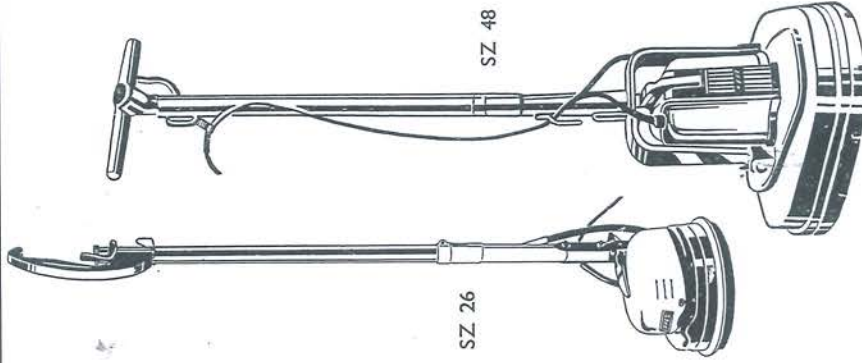

ELECTRISCHE HUISHOUDELIJKE TOESTELLEN D

ERRES STOFZUIGERS (vervolg)

Erres Bedrijfsstofzuiger IS 150

Technische gegevens: Afmetingen: 620 mm lang, 360 mm breed, 415 mm hoog - Gewicht: 17 kg (zonder hulpstukken) - Motorvermogen: 600 Watt - Geschikt voor gelijkstroom 125 of 220 Volt - Garantie voor 12 maanden - Kema goedgekeurd . . . 490,—

De hiernaast afgebeelde hulpstukken behoren tot de normale uitrusting:

Borstelmondstuk op wielen, draaibaar
Groot metalen zuigmondstuk, draaibaar
Klein metalen zuigmondstuk - Kleine ronde borstel - Rubber spleetzuiger - 2 rechte buizen - Gebogen bovenbuis met regelaar voor de zuigkracht - 10 meter drie-aderig snoer, voorzien van stekker en apparatenstekker met randaarding - Rubber zuigslang van 3 meter - Hulpstukkenmandje.

Op verzoek kunnen als extra hulpstukken worden geleverd:

Verlengslang (3 meter).
Rechte verlengbuis (1,5 meter lang).
Radiatorborstel.
Blaasmondstuk.
Buizen mondstuk.
Stofzak met separator.
Telescoopvormige stofzak.
Bacteriën- en geruisfilter.
Verstelbaar mondstuk, speciaal voor cementvloeren.

22

ELECTRISCHE HUISHOUDELIJKE TOESTELLEN D

ERRES VLOERWRIJVERS

Omschrijving

Prijs per stuk

Erres Vloerwrijver SZ 26 met ingebouwde wasprenselaar

Inclusief wrijfborstel en viltschijf - Netspanning: 125 of 220 Volt - Gelijk- en wisselstroom - Motorvermogen: 270 Watt - Garantie: 12 maanden . . . . . 150,—

De grote Erres Vloerwrijver SZ 48

Inclusief: 3 wrijfborstels - 3 viltschijven - 6 meter drie-aderige Drakaflex-snoer met aangevulde stekker met rand-aarding - Netspanning: 125 of 220 Volt - Gelijk- en Wisselstroom - Motorvermogen: 350 Watt - Garantie: 12 maanden . . . . . 275,—

Bij te leveren accessoires:
Nylon schroborstels per stel van 3 stuks . . . . . 35,—