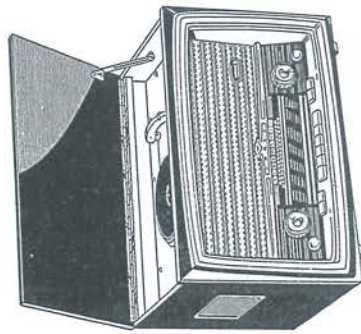

RADIO EN TELEVISIE

Prijs per stuk

Omschrijving

ERRES RADIO (vervolg)

KY 597

8 buizen - 12 functies — 7 druktoetsen: uit - zacht - gram - LG - MG - KG - FM — duplex-afstemming voor AM - FM — vliegwielafstemming — uitgebreide dirigentschaal met aparte hoge en lage tonenregeling — 7 klankkeuze drukknoppen voor: spraak - hoorspel - solo - dirigent - concert - jazz - semi-stereo — magische band voor raggijne afstemming — 2 ovale, naar voren gerichte, concertluidsprekers 20 x 15 cm, speciaal geconstrueerd — semi-stereo weergave met verrassend effect — draaibare ferriet antenne — speciaal ingebouwde FM-antenne en extra MF-trap, waardoor gevoelige FM-ontvangst — aansluitingen voor platenspeler - extra luidspreker - bandrecorder (opname en weergave) — geschikt voor 110 - 127 - 220 Volt wisselspanning — „flatmodel” uitgevoerd in hoogglanzend gepolitoerd notenhout, met polystyrol front — afneembare poten — afmetingen 67 x 26 x 24 cm. . . .

In Zweedse naturel uitvoering . . .

368,—

376,—

RADIO EN TELEVISIE

Prijs per stuk

Omschrijving

ERRES RADIO-GRAMMOFOON-COMBINATIE

KY 586 PE.