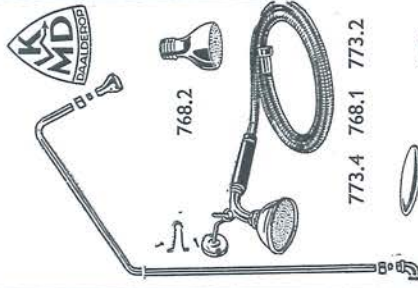

Nr.	Omschrijving	Prijs per stuk
763.16	Voor douche en bad	26,—
	mengkraan W.D. omkeerbaar, voor aansluiting douchebuis of doucheslang . . .	3,90
771.5	zwaaiarm, 14 cm	4,50
771.4	zwaaiarm, 18½ cm (om van mengkraan 763.16 een badmengkraan te maken) . . .	33,50
763.17	mengkraan W.D. omkeerbaar met ingeb. driewegkraan	12,50
773.5	douchebuis	2,75
768.2	douchekop	9,50
768.1	Handdouche	11,—
773.2	Doucheslang (1½ m)	
	Voor toestellen 10 liter	
769.2	driewegkraan, bij bestelling op te geven links of rechts	12,25
773.4	haak	3,75
768.2	kleine handdouche	2,75
773.2	doucheslang 1½ m lang	11,—