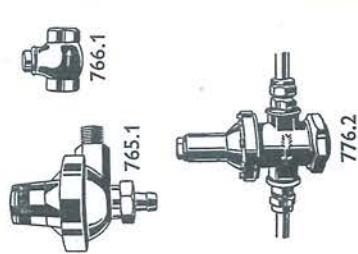

SPECIALE APPENDAGES

765.1	ontlastklep (matnikkel)	17,50
33.81.28	T-stuk, chroom (2 x ½" inw., 1 x ½" uitw.)	6,25
766.2	verticale keerklep	4,25
	Deze combinatie is zonder stopkraan en zonder proefkraan voor de keerklep.	
766.1	horizontale keerklep	7,25
776.2	reducereventiel	35,—
	wordt gebruikt daar, waar de waterdruk met inbegrip van drukstoten hoger is dan 7 atc.