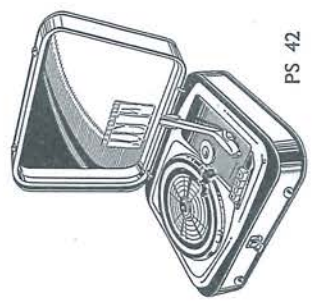

RADIO EN TELEVISIE

Omschrijving	Prijs per stuk
ERRES PLATENSPELERS Zelfstartende 9-Watt motor - Omschakelaar voor 110/125 Volt en 220/240 Volt - Vier snelheden - Ingebouwd instelbaar ruisfilter - Kristalelement met 2 siffieren - Frequentiebereik 30—14.000 Hz.	
PS 11 - Bestemd voor inbouw	98,—
PS 41 - Ingebouwd in luxe koffer	155,—
PS 42 - Ingebouwd in fraaie standaard koffer	127,50
ERRES TELEVISIE = SUPER-VISIE	
TV 4595 Erres-Superontvanger - 43 cm - 110° beeldbuis - ontvangstmogelijkheid: Kan. 2 t/m 11 - aanpassingsmogelijkheid voor Band IV (Kan. 12 t/m 52) - ontvangststelsel: „intercarrier sound” - ultracascodes kanaalkiezer met „gouden” buis - 5 druktoetsen voor: orkest-toneel; lokaal-normaal; aan-uit; Kan. 2 t/m 11 - UHF; filter-normaal - dubbelconus luidspreker 20 x 15 cm - continue variabele hoge tonenregelaar - aansluiting voor extra luidspreker - aan de voorzijde bedienbare volume- en contrastregelaars - geschikt voor 220 V wissel- en gelijkspanning - afmetingen: 42 x 57 x 39 cm - uitgevoerd in hoogglanzend gepolitoerde notenhouten kast - horizontale synchronisatie - „vol” automatisch - beeldhoogte automaat - beeldbreedte automaat - automatische ionenvalinstelling - automatische zwart/niveau-instelling - automatische versterkingsregeling - automatische storingsonderdrukker.	765,—
<i>In Zweedse naturel uitvoering</i>	773,—
TV 5595 Erres-Superontvanger - zelfde uitvoering als TV 4595 maar met 53 cm - 110° beeldbuis - afmetingen: 52 x 64 x 43 cm - uitgevoerd in hoogglanzend gepolitoerde notenhouten kast	945,—
<i>In Zweedse naturel uitvoering</i>	957,—
TV 5595 C Zelfde uitvoering als TV 5595, doch in elegant meubel, atm. 101 x 61 x 46 cm	1095,—

PS 41

PS 42