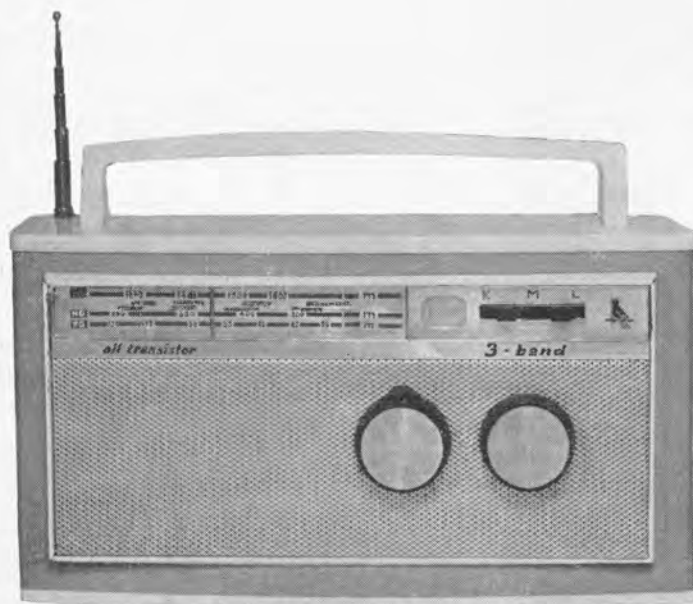

OPMERKELIJK