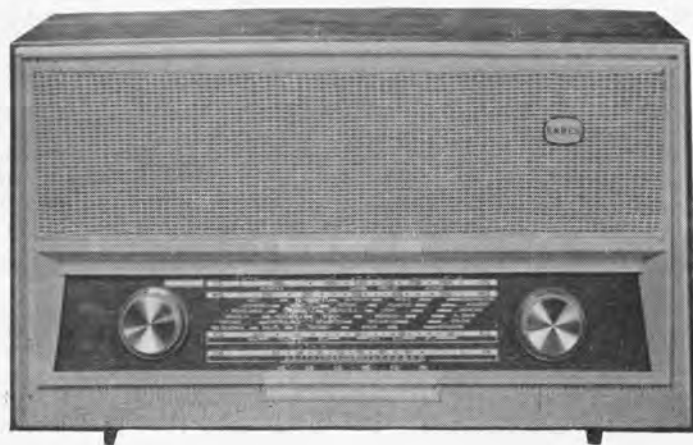

GROTE KLASSE