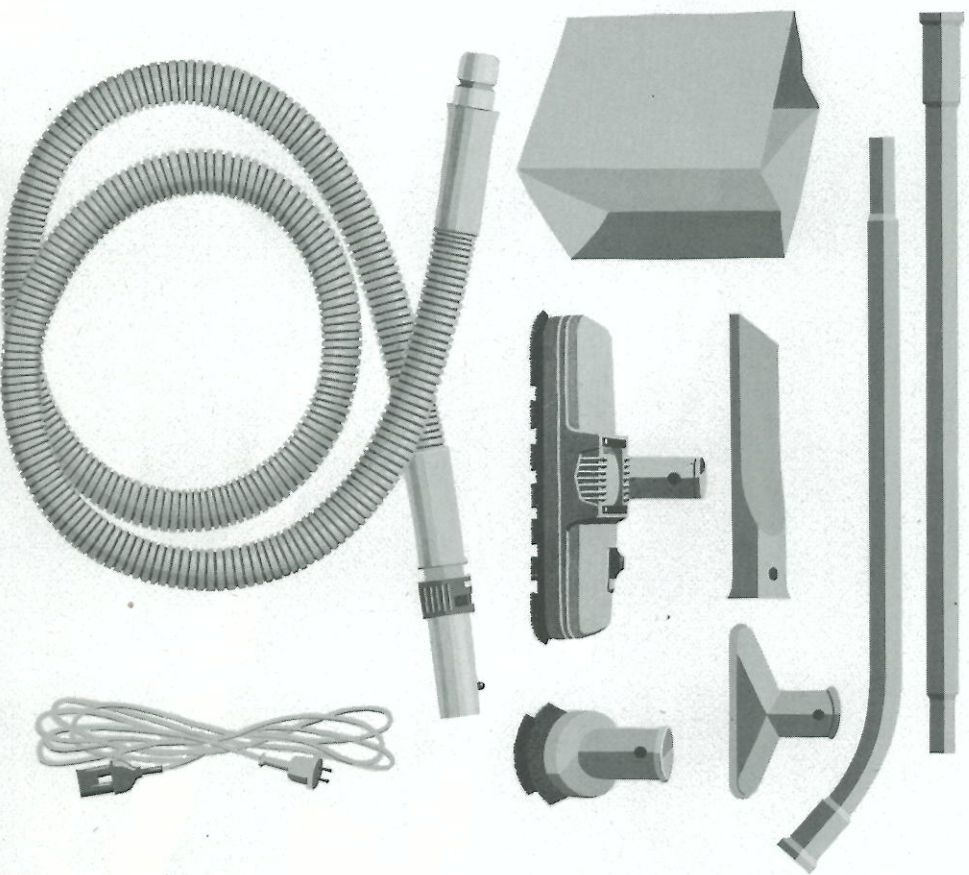

Hulpstukken

De ERRES JUMBO stofzuiger wordt geleverd met inbegrip van:

- soepele plastic slang met zuigkrachtregelaar
- twee plastic buizen
- groot drie binastuk met luxe schuifknop
- klein mondstuk
- spleetzuiger
- zuigkwaast
- 2 papieren Drakaflex-snoer met aangevulcaniseerde onbreukbare netstekker