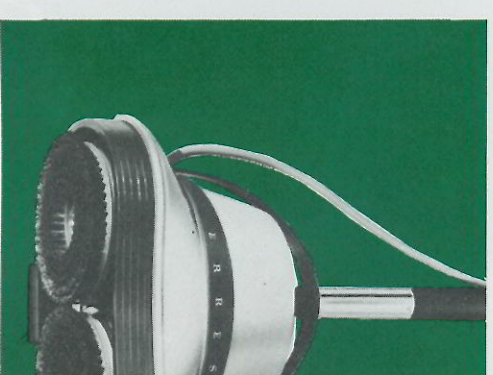

ERRES VLOERWRIJVER VW 20

tweschijven-vloerwrijver

Een lust om mee te werken

In deze sierlijke, fonkelnieuwe wrijver zijn de laatste wensen van vloerenonderhoud in vervul — het huis van kunststof dat en beschadiging aan meub — de ingebouwde looprol voor verplaatsen — twee krachtig tegen elkaar borstels voor een beter wr In- en uitwrijven gaat met deze polijsten tot hoogglans met 2 e ven, die u tegen de borstels nieuwe vloerwrijver is eenvouden, trillingvrij en licht te best

- „verborgen“ ophangoog • uitgeba greep • vrijwel geruisloos • voetpe ontkoppeling • beweegbare steel sch stand de motor automatisch uit en is grendeld • opwindhaken voor snoer • Drakaflex snoer • te leveren voor en televisie ontstoord

UW VLOEREN GLANZEND EN SPIEGELEND SCHOON

Glanzende vloeren, die het zonlicht weerkaatsen - smette-loos en een lust voor het oog... zij zijn binnen uw bereik! U hoeft u echt niet langer te vermoeien. ERRES vloerwrijvers nemen u het zware werk geheel uit handen. Modern van vorm, kleur en kracht zorgen zij licht en snel voor een feilloze „make-up“ van de bewerkelijkste vloer.

ERSOL MAX

Ideaal voor parketvloeren, plinten vloeren, houtgraniet, stenen tegels, linoleum en terrazzo. Inhoud 1 liter.

ERSOL RUB

Zelfglanzend voor platiektegel- en rubbervloeren. Inhoud 1 liter.