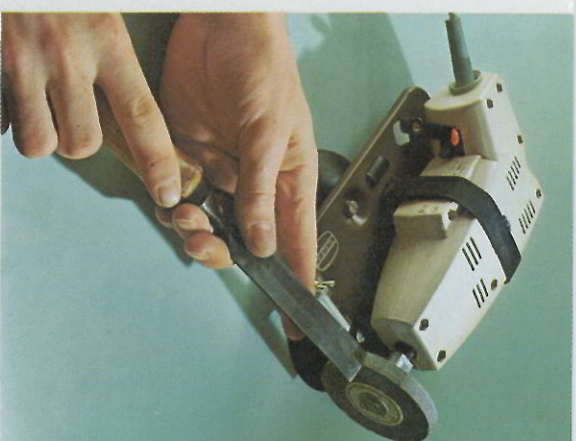

Als er een schilderij, een keukel of een handdoekenrekje moet opgehangen...

Als er een auto of koperwerk, of schoenen moeten worden gerepareerd...

Als er een mistlamp moet worden gemonteerd, spiegels moeten worden gemaakt of een stoel gerepareerd...

Als oude verf van een deur moet worden geschuurd of roest van een hek...

Als er een of meer van die klusjes moeten worden gedaan, elke week - elke dag bijna - op het werk...