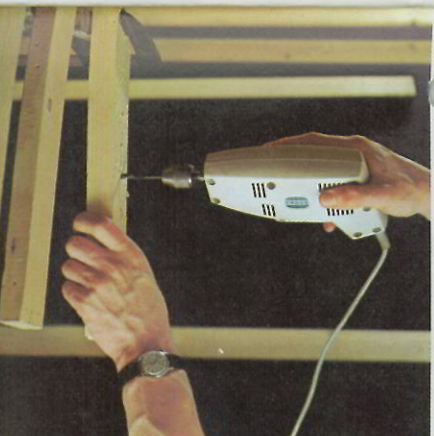

Als er een schilderij, een keukel of een handdoekenrekje moet opgehangen...

Als er een auto of koperwerk, of schoenen moeten worden gerepareerd...

Als er een mistlamp moet worden gemonteerd, spiegels moeten worden gemaakt of een stoel gerepareerd...

Als oude verf van een deur moet worden geschuurd of roest van een hek...

Als er een of meer van die klusjes moeten worden gedaan, elke week - elke dag bijna - op het werk...