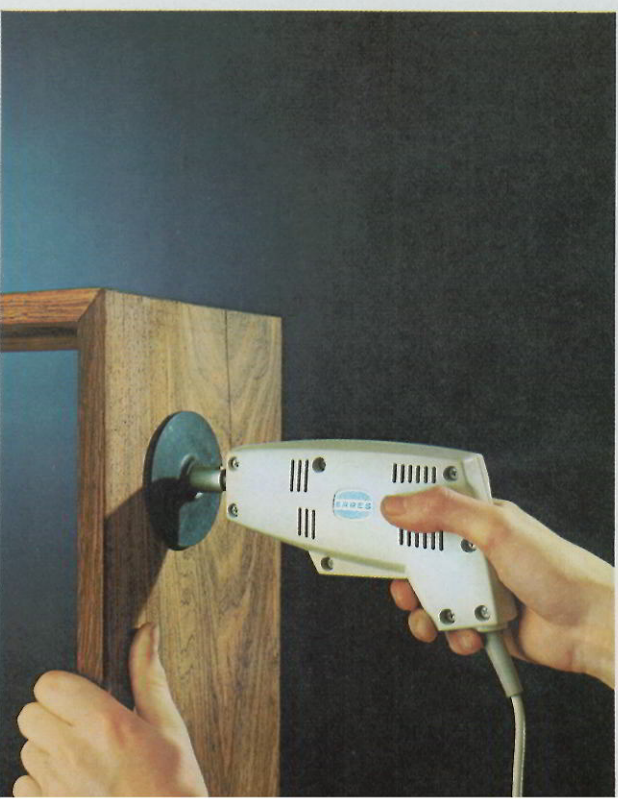

Accessoires

zoals een opspanboks, een omdoorn, een lamswolven schijf, een lamswolven schijf, twee boren 3 en een slijpschijf en diverse schuiven kunnen tegen meerprijs worden bijgeleverd in een leuke cadeauverpakking.

Met de Erres Pico draait u er uw hand niet meer v