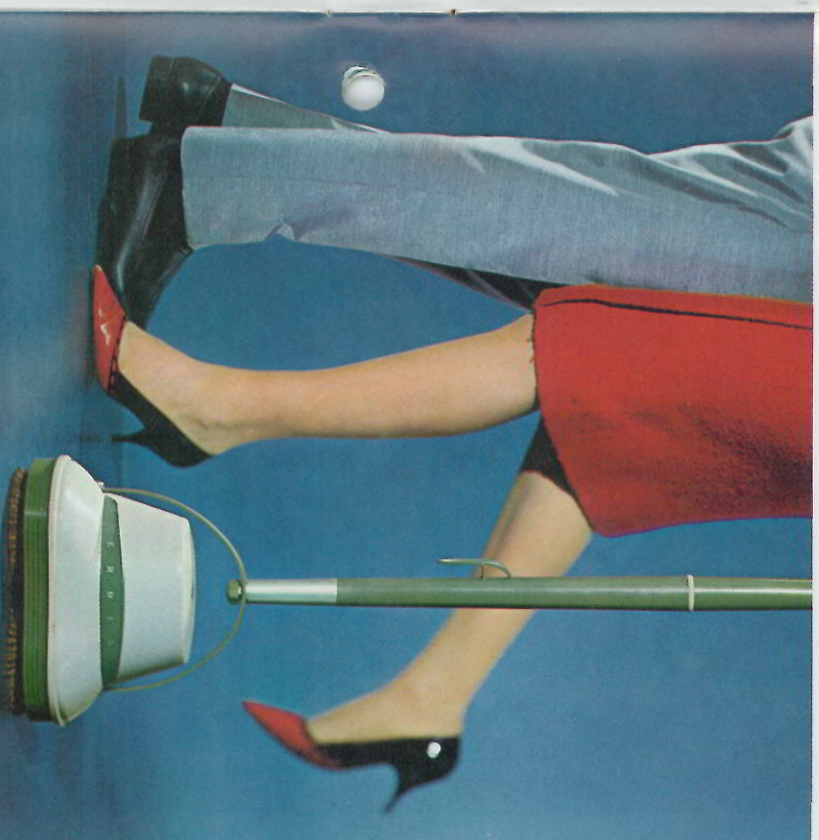

ERRES VLOERWRIJVER VW 20

tweschijven-vloerwrijver

Een lust om mee te werken

In deze sierlijke, fonkelnieuwe wrijver zijn de laatste wensen van vloerenonderhoud in vervul — het huis van kunststof dat en beschadiging aan meub — de ingebouwde looprol voor verplaatsen — twee krachtig tegen elkaar borstels voor een beter wr In- en uitwrijven gaat met deze polijsten tot hoogglans met 2 e ven, die u tegen de borstels nieuwe vloerwrijver is eenvouden, trillingvrij en licht te best

- „verborgen“ ophangoog • uitgeba greep • vrijwel geruisloos • voetpe ontkoppeling • beweegbare steel sch stand de motor automatisch uit en is grendeld • opwindhaken voor snoer • Drakaflex snoer • te leveren voor en televisie ontstoord

UW VLOEREN GLANZEND EN SPIEGELEND SCHOON

Glanzende vloeren, die het zonlicht weerkaatsen - smette-loos en een lust voor het oog... zij zijn binnen uw bereik! U hoeft u echt niet langer te vermoeien. ERRES vloerwrijvers nemen u het zware werk geheel uit handen. Modern van vorm, kleur en kracht zorgen zij licht en snel voor een feilloze „make-up“ van de bewerkelijkste vloer.

ERSOL MAX

Ideaal voor parketvloeren, plinten vloeren, houtgraniet, stenen tegels, linoleum en terrazzo. Inhoud 1 liter.

ERSOL RUB

Zelfglanzend voor platiektegel- en rubbervloeren. Inhoud 1 liter.