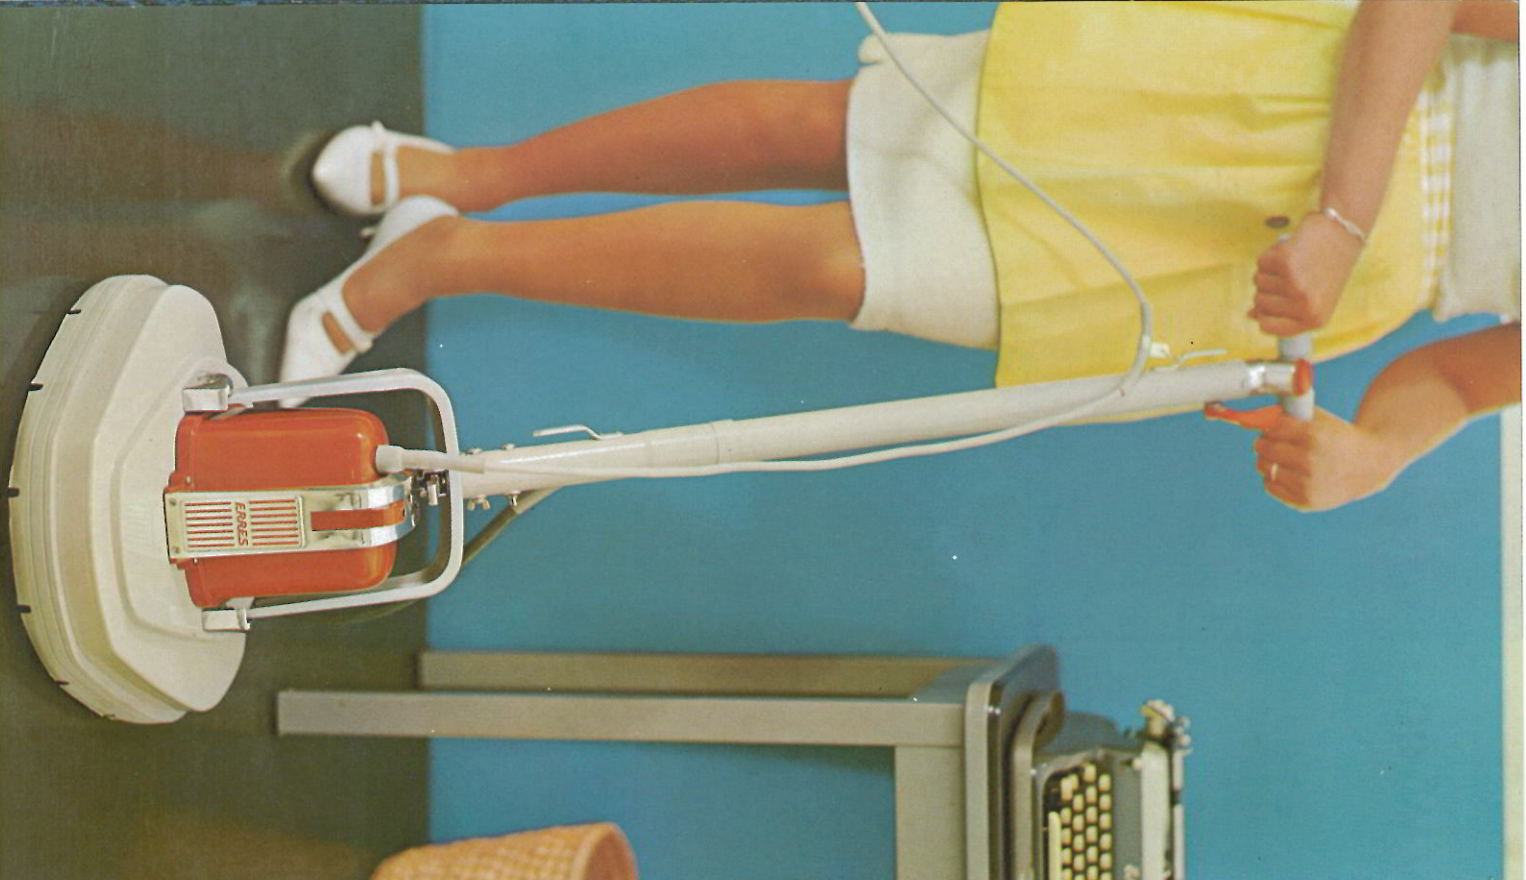

Deze robuuste vloerwrijver is ideaal voor kantoren, fabrieken, hotels, ziekenhuizen etc. De enige spatwaterdicht geconstrueerde vloerwrijver, die met Hollandse degelijkheid vloeren schrobt en boent met water en zeep. Door de ingebouwde sprengelaar zet hij ook de vloeren in de was. In- en uitwrijven gaat met 3 borstels, waarvan één tegengesteld draait; polijsten tot hoogglans met viltschijven ter vorm makkelijk tot in de uiterste hoeken. De machtige Erres SZ 48 is eenvoudig te bedienen, licht te sturen en ligt vast in de hand. De oplossing, daar waar en snel en efficiënt en grondig veel gebruikte vloeren als nieuw moeten worden.