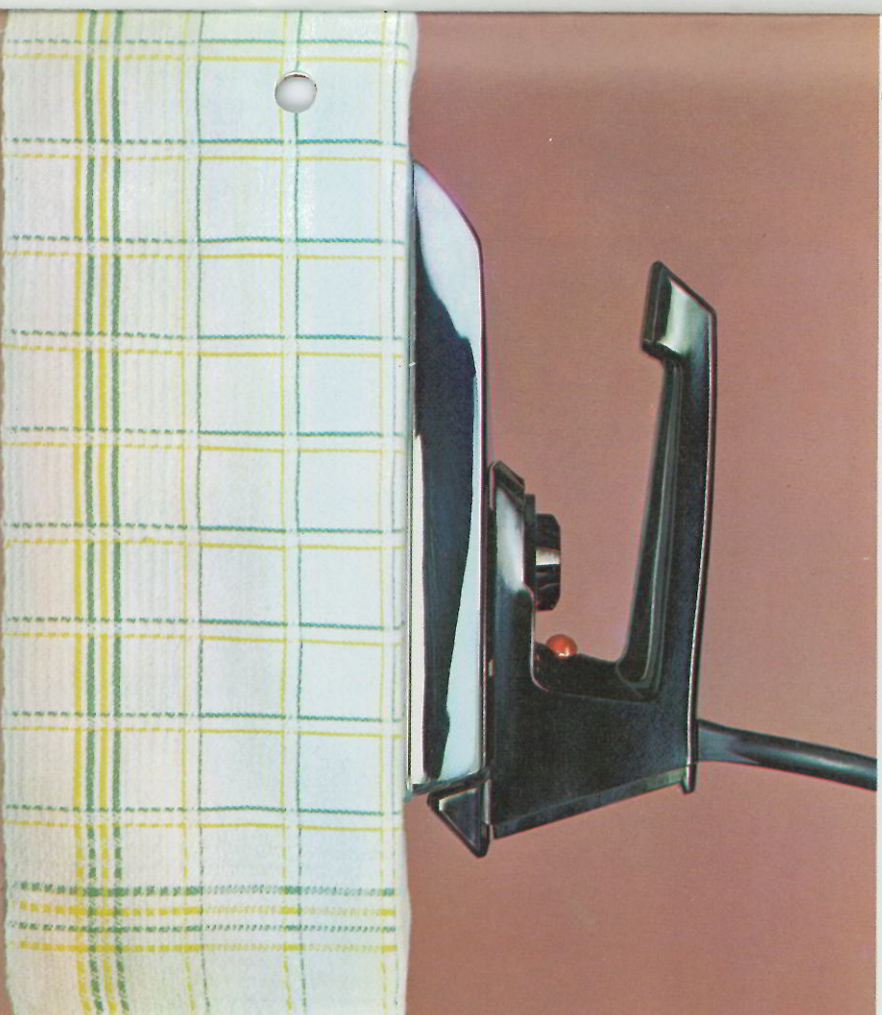

ERRES STRIJKIJZERS

De befaamde Erres traditie: perfectie in vorm en techniek is overduidelijk waarneembaar bij de Erres strijkijzers. Strijkijzers waarmee het prettig, vlot en vederlicht strijken is. Het verrassend lichte gewicht (1000 gram) voorkomt „strijkvermoeidheid“, terwijl het strijken van mouwen en zakken dank zij het open handvat en de schuin aflopende voet bijzonder gemakkelijk gaat. De temperatuur wordt feilloos door de makkelijk in te stellen dubbel beproefde thermostaat geregeld. Ideale snoerplaatsing zowel voor links- als rechtshandigen. Qua techniek, veiligheid en houddzaamheid kunt u op deze nieuwe Erres producten zonder meer vertrouwen.