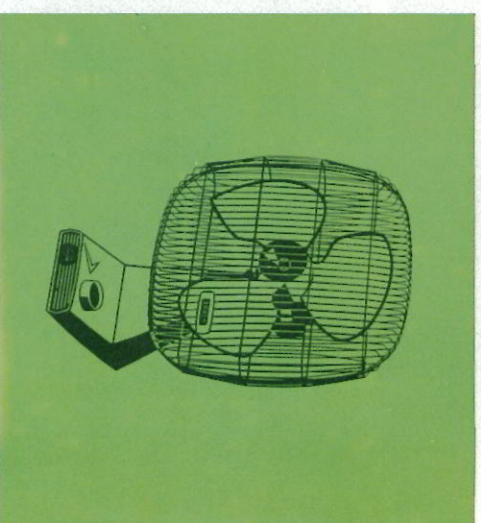

Er is een model voor elk interieur en voor elk doel

VT 21

VT 41/01

VT-IS/01

VT 52

VT 72

VT 21
Ventilator voor "lijk" gebruik, sie voerd in smaak, rancombinatie wit. Ideaal appar gebruik op tafel, slaapkamer en Neemt weinig groot nuttig effect aan de muur worden, 2 snel aantrekkelijke verpakking.