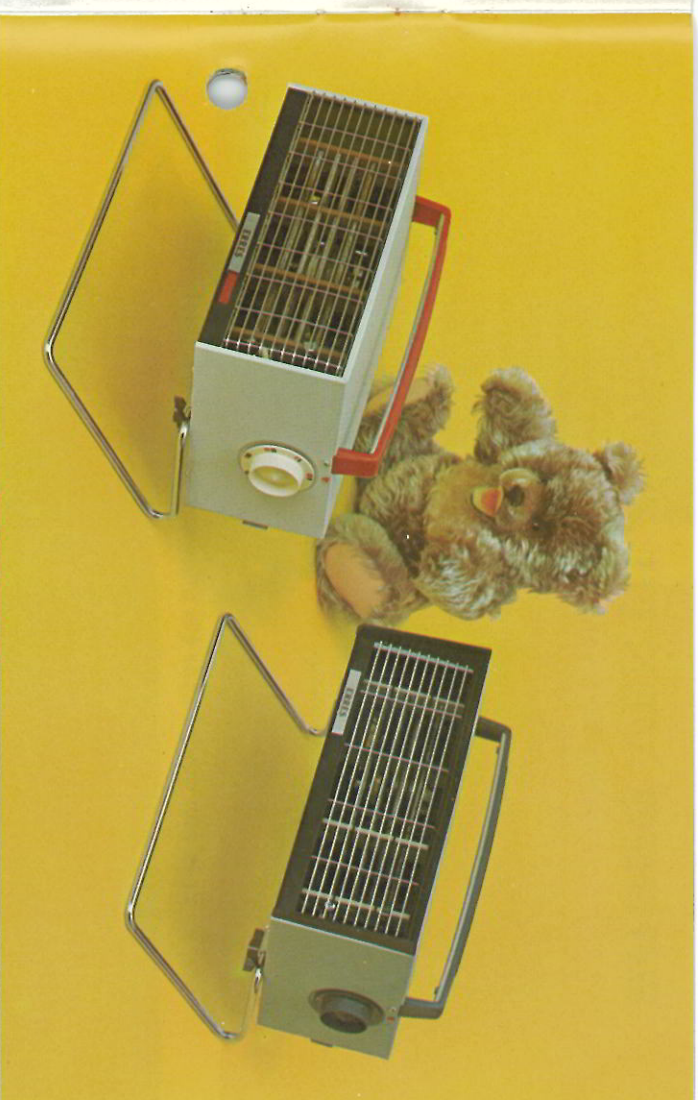

ERRRES VENTILATORKACHELS

De Erres ventilatorkachel maakt uw huis het hele jaar door heerlijk warm. Hij zorgt voor een behaaglijke temperatuur waar u maar wilt. Dank zij de vele praktische details - waaronder afneembare voet met dubbele bevestigingsmogelijkheden - kunt u hem voor allerlei doeleinden gebruiken, b.v.

- als verwarming in voor- en naseizoen ● als bijverwarming in hartje winter ● de snelle koudverrijver in slaap- en kinderkamer ● als „persoonlijke“ verwarming, b.v. in studeerkamer of boven de commode van de baby ● als ventilator op warme dagen ● als effectieve haar- en wasdroger

Opvallend mooie uitvoering, compact en elegant van vorm. De romp is van skinplate, een warmte-isolerende stalen mantel met een (mooi) blijvende, afwasbare bekleding van kunststof. Het zwaar verchromde rooster geeft u absolute veiligheid ook voor de kinderen.

Behalve in standaarduitvoeringen FH 10 en FH 105 is deze ventilatorkachel ook te leveren als FH 11 met een thermostaat die instelbaar is van + 5° tot + 35° Celsius. Een waarborg voor een aangename warmte en economisch stroomverbruik, omdat de ingestelde temperatuur automatisch constant blijft.

Radiale lucht d.w.z. grotere ding. Bij dit s krachtige ve zontaal achte mingselment waardoor ee 'bouw en mir ontstond.

Met de 7-st laar kunt u regelen. War lucht naar be schakeringen. standen warr standen kou 1 stand „uit“

De verchroon u op twee ma tigen, zodat u zowel naar k ophangen. Vc warming, was tievelijk voor ventilator of 1