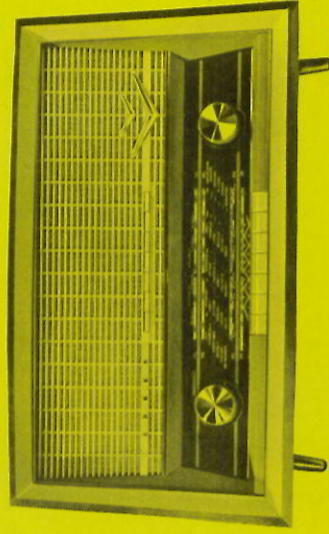

ERRES TV 5625 • Een toonbeeld van sublieme haute-couture-stijl • Uitgevoerd in notehouten kast met superhoogglanzende polyesterlak f 925.- • Uitgevoerd in parelglanzend Zweeds naturel f 937.-.

Uw handelaar heeft prachtige kleurenfolders voor U!

R.S. STOKVIS
EN ZONEN N.V.