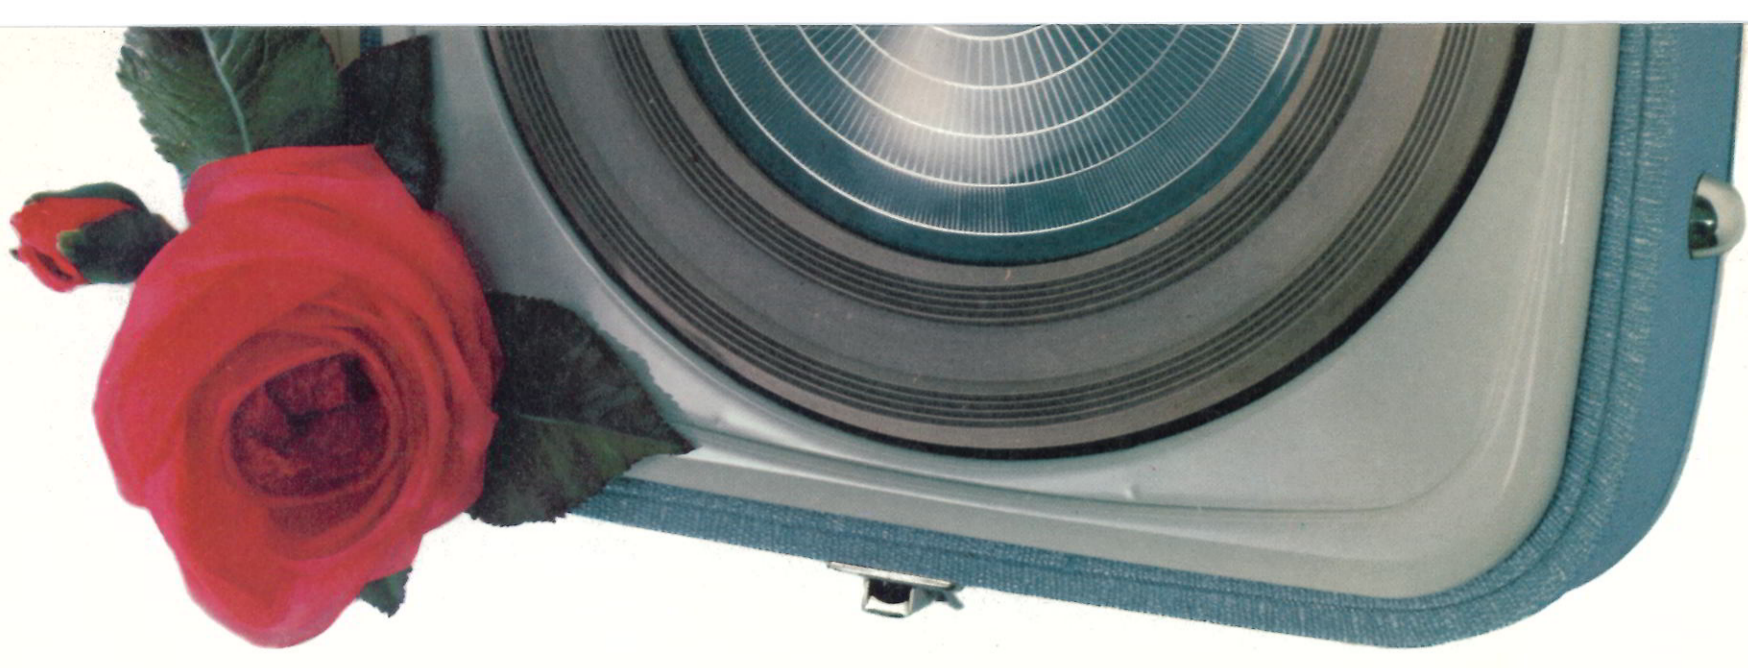

DE ERRES PLATENSPELER VOLDOET VOLLEDIG AAN AL UW WENSEN

Zowel in techniek als in vormgeving vertoont de Erres platenspeler een perfectie, die het kenmerk is van Erres haute couture. Niet alleen voor het oor maar ook voor het oog is de Erres platenspeler een genot door de sierlijke moderne vormgeving en de beschaafde kleurencombinatie.

Laat Uw handelaar eens een van de Erres platenspelers demonstreren. Luister kritisch... en U zult U verbaasd afvragen, hoe het mogelijk is, dat U voor deze prijs deze perfecte platenspeler kunt kopen!

ERRES HAUTE COUTURE