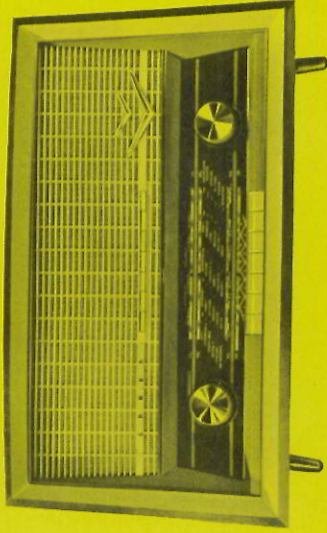

ERRES PLATENSPELERS

OF U NU HOUDT VAN BECHT

GEGEVENS VAN DE ERRES PLATENSPELERS: GEINTERESSEERDEN

- 4 druktoetsen voor keuze van het toerental 16 — 33 — 45 en 78 toeren
- toerental-fijnregelaar op iedere snelheid (+ en — 3,5 %)
- stroboscopische schijf, waardoor het juiste toerental eenvoudig te controleren is
- automatische uitschakeling
- automatische vergrendeling van de opnamerarm
- zwevende motorophanging
- zwevend omschakelmechanisme
- weergave karakteristiek van het element 20-26.000 Hz
- geschikt voor STEREO weergave
- verend opvuilschijfje voor 45-toeren platen
- anti-slip rubber dek
- geschikt voor aansluiting op 110 - 127 - 220 en 250 V wisselspanning
- gemakkelijk te verwisselen saffieren

Afmetingen PS 11 39.8 × 28.5 × 12 cm
PS 41 42 × 34 × 13 cm
PS 42 43 × 32 × 13 cm

ERRES

RADIO / TELEVISIE / PLATENSPELERS

De platenplayer is reeds gecorrigeerd voor de R.I.A.A. karakteristiek zodat een filter hiervoor in de versterker overbodig is.

Frequentiegebied 20 — 18.000 Hz¹⁾
+ of — 1 dB
Rumble — 58 dB
Wow 0,1 % } Gemeten volgens Britse
Peak wow ± 0,2 % } standaard BS 1988. Meet-
Flutter 0,05 % } frequentie 3000 Hz
Gevoeligheid 450 mV voor snijnsnelheid
van 3,6 cm/sec. bij 33 1/3
toeren
Saffierdruk ± 6 gram.
Tracking fout 0,24° per cm groefradius
Gewicht plateau 1,1 kg
Opgenomen vermogen 9 Watt

¹⁾ Hierin zijn de afspeler verliezen van vinylplaten verdisconteerd.

ANDERE VOORBEELDEN VAN ERRES HAUTE COUTURE:

ERRES RA 616 • Betoverend elegant en weergaloos van weergave • Uitgevoerd in hoogglanzend gepolijste notehouten kast f 338.- • In Zweedse natuurlijke uitvoering f 346.-