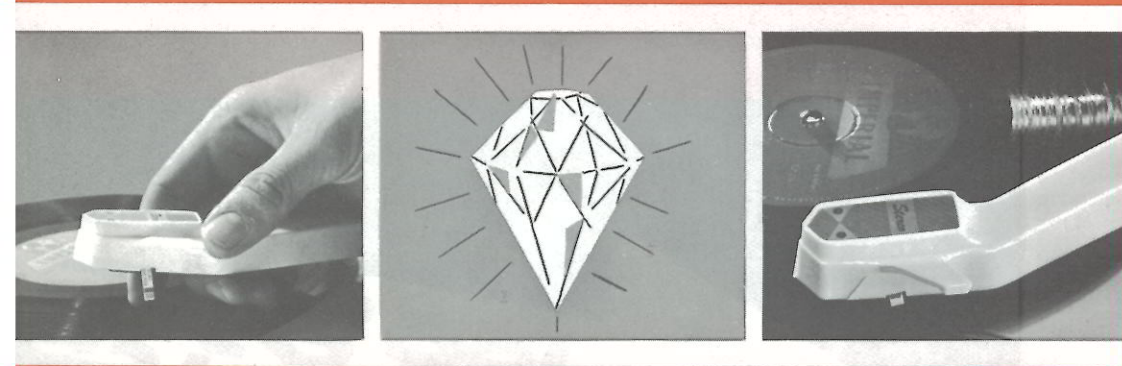

ALGEMENE GEGEVENS PS 100 en PS 101

- Stereo-platenspeler
- Instelbare naalddruk
- 4 draaisnelheden: 78, 45, 33, 16 en nulstand
- Verend opgehangen motor
- Weergave van 20-15000 Hz.
- Automatische uitschakeling
- Zwaar gegoten en zorgvuldig uitgebalanceerd plateau
- Wankelvrije opstelling

ERRES
RADIO • TELEVISIE • PLATENSPELERS

R.S. Stokvis producten, vervaardigd door Van der Heem.

ERRES

PLATENSPELERS

ERRES

Stereo platenspeler PS 101

INSTELBAAR ELEMENT

DIAMANTNAALD

STEREO - MONO WEERGAVE

De PS 101 heeft een stereo-element met diamantnaald, een instelbare naalddrukvariatie en een uiterst decoratieve vormgeving. Het element is geschikt voor stereo-monoweergave en kantelbaar voor normaal- en langspeelplaten. Een waardevol onderdeel van de platenspeler is de diamantnaald, die door zijn hardheid altijd de juiste vorm behoudt. Hierdoor wordt beschadiging van de platengroef voorkomen. Deze platenspeler verzekert U dus van een veel langere levensduur en groter muziekgenot van Uw grammofoonplaten. Bovendien is de naalddruk instelbaar van 5-9 gram, wat door de echte platenliefhebber zeer zeker op prijs wordt gesteld.