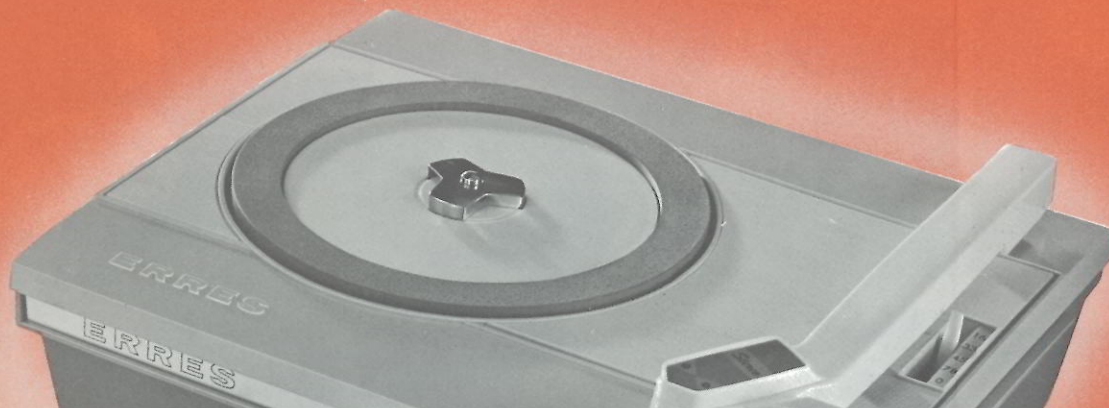

ERRES

plaat

Deze ERRES
Zowel in
storende b
middel van
opnemer r

Deze ERRES
Voor inbou