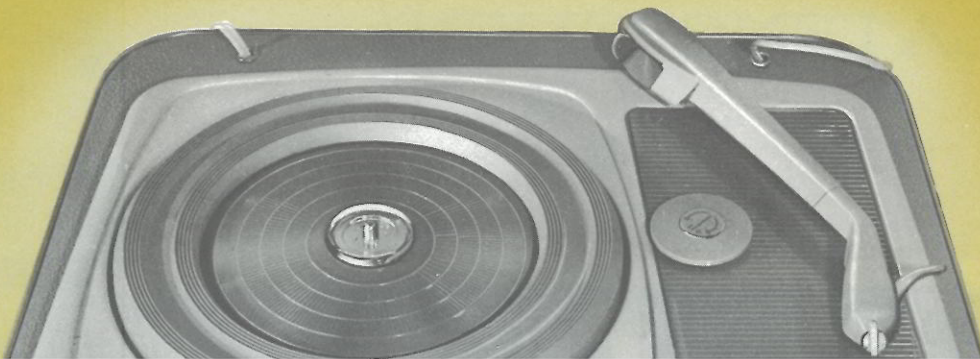

01

variatie
weergave
platen-
ierdoor
U dus
Boven-
er zeer

ERRES

platenspeler PS 42

Deze ERRES platenspeler is een precisie-instrument, dat aan de allerhoogste eisen voldoet. Zowel in de hoge als lage tonen bent U verzekerd van een zeer zuivere weergave zonder storende bijgeluiden. De PS 42 bezit 4 toerentallen: 78, 45, 33 en 16 toeren, welke door middel van druktoetsen kunnen worden gekozen. Een eenvoudige verwisseling van de toonopnemer maakt deze ERRES platenspeler ook voor stereo-weergave geschikt.

Deze ERRES platenspeler kan ook worden geleverd in luxe uitvoering, type PS 41. Prijs f 118,—.

Voor inbouw: (afmetingen: 39,8 x 28,5 x 12 cm) type PS 11. Prijs f 75,—.