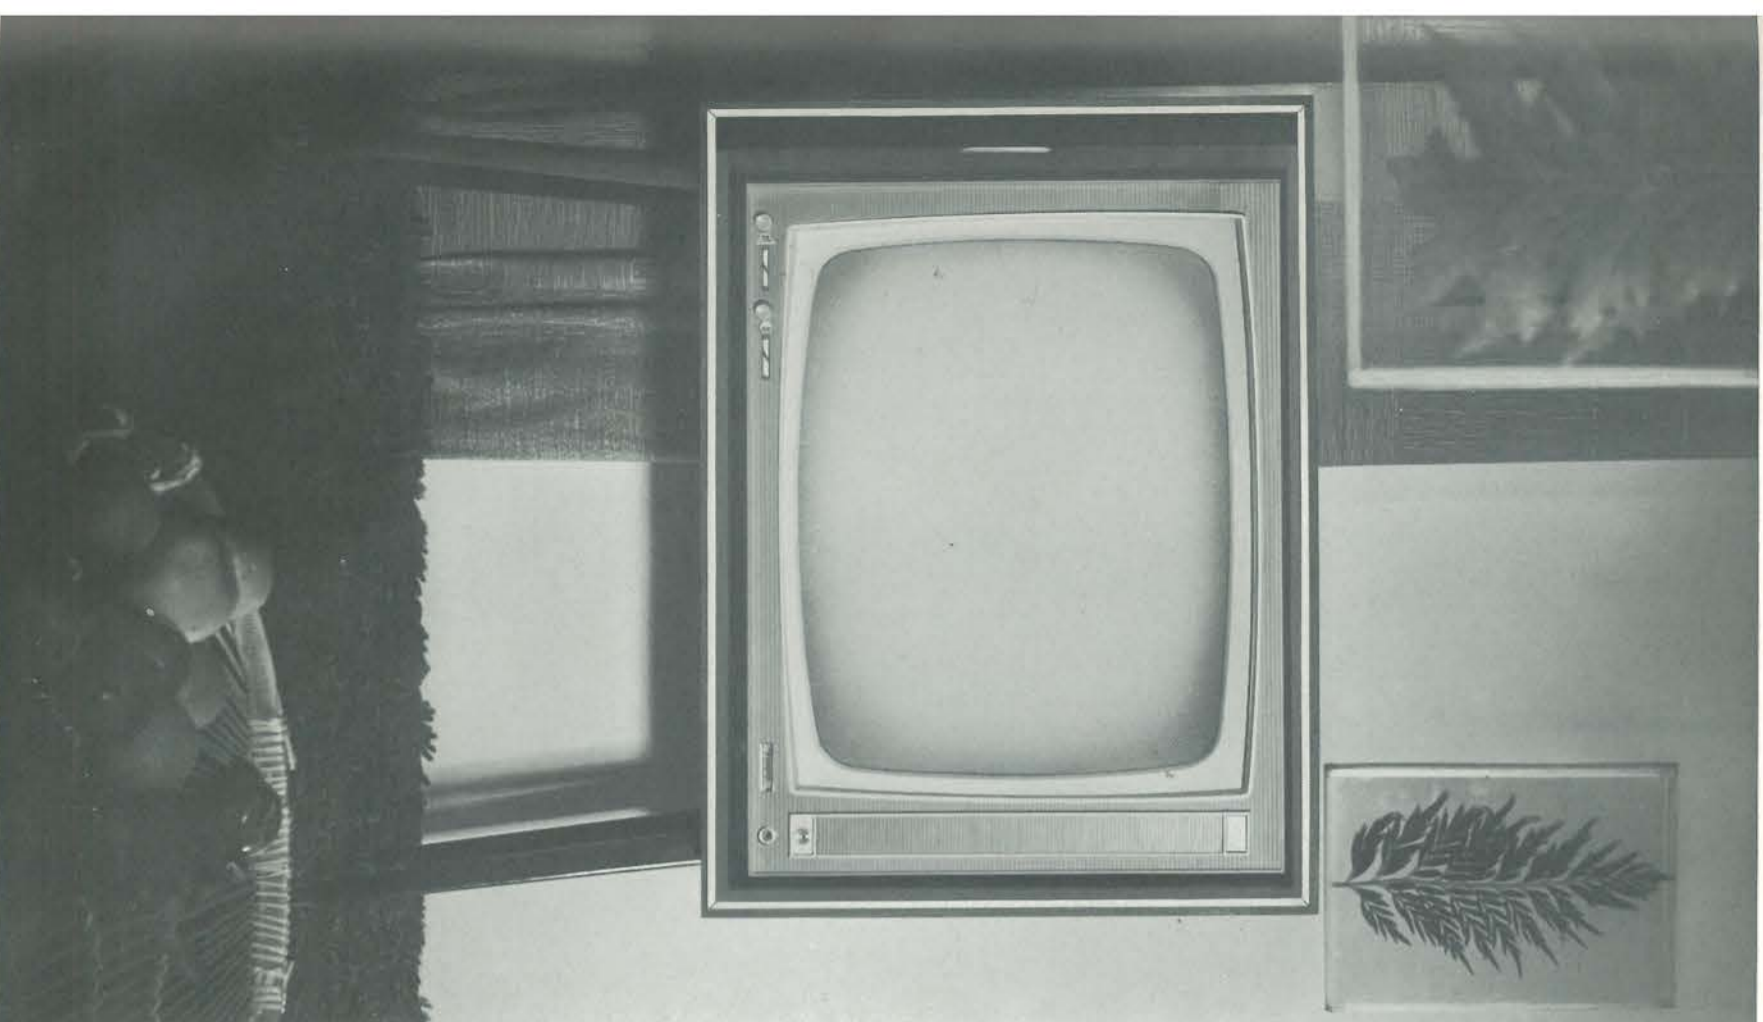

59 cm Super ontvanger

Een nieuwe lijn-creatie van grootste allure. Opmerkelijk slank en bijzonder gracieus door de verfijnde harmonie tussen het 59 cm-grootbeeld, het a-symmetrische front en de luxeuze kast. Deze gedistingeerde ERRES consolette heeft een geheel eigen stijl. Let U maar eens op de afsluiting met een elegante jaloezie deur, waardoor dit toestel ook als salomonmeubel een aanwinst zal zijn!

Bij de ERRES TV 5649 C zijn de knoppen voor volume- en contrastregeling - direct zichtbaar - links onderin aangebracht en voorzien van duidelijke symbolen. Vergissingen zijn dus praktisch uitgesloten!

De overige bedieningsorganen met de licht-indicaties voor VHF en UHF zijn verborgen achter een sierlijk draai-paneel, dat, indien gesloten, de rustige en beschaafde indruk van het toestel nog accentueert. Al naar gelang Uw persoonlijke smaak kunt U met de speciale druktoetsen een keuze doen uit de volgende beeldinstellingen: normaal beeld, scherp beeld en zacht beeld.

Nog meer voordelen

De geheel geautomatiseerde TV 5649 C is voorzien van de nieuwste beeldbuis, die toepassing van een beschermruit overbodig maakt. Andere grote voordelen: onvervormd beeld, minder reflecties van opvallend licht en geen stof- en rookafzetting meer tussen beeldbuis en beschermruit. De ERRES TV 5649 C biedt U ook het gemak van: aansluiting voor oor- of koptelefoon, beeldverstindicaties voor volume- en contrastregeling, optisch filter waardoor uitzendingen bij daglicht en ook 's avonds aan contrastrijkheid winnen. Continu instelbare toonregeling, automatisch finastemgeheugen, aansluitingen voor extra luidspreker, bandrecorder en draadomroep.

Uitvoering kast: notenhout met zijdeglans gespoten polyestervlak.
Uitvoering jaloezie deur: speciale matfinis.
Afmetingen: 72 x 93 x 33 cm.
Diepte van de ventilerende achterkap: 9 cm.