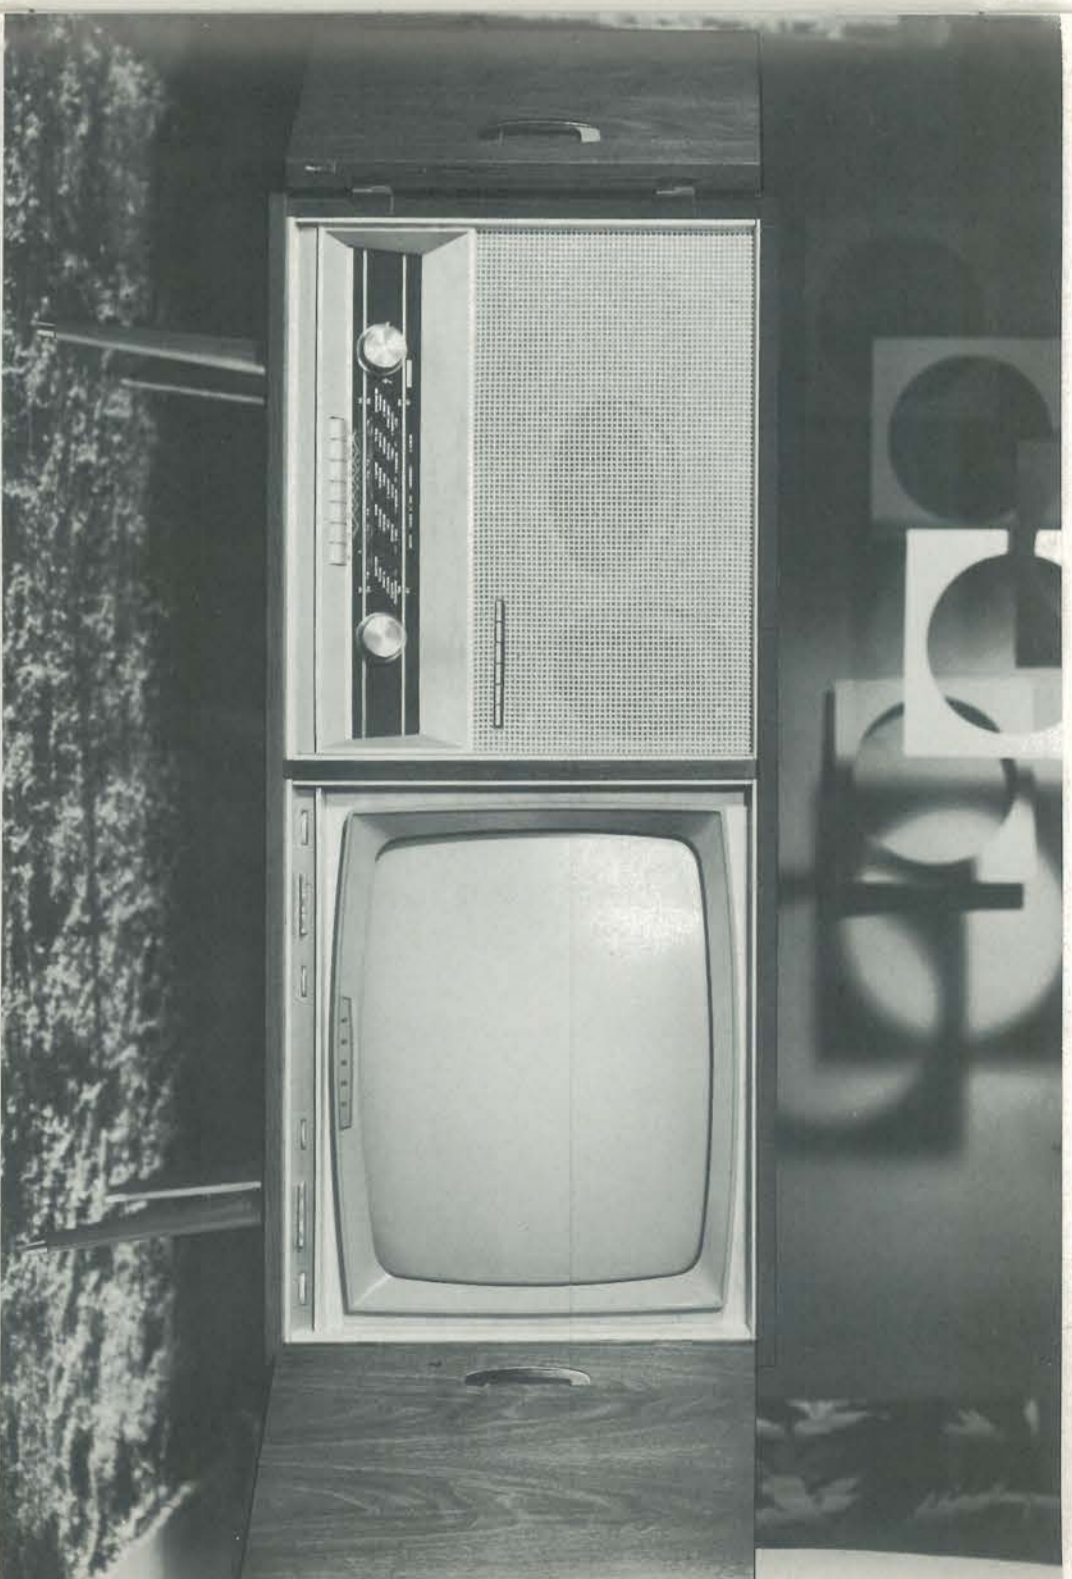

Radio, televisie en platenwisselaar in één

Een bijzondere luxe straat van dit verfijnde meubel, waarin radio, platenwisselaar en super TV-ontvanger zijn samengebracht. De harmonische verhoudingen zijn een lust voor het oog; op meesterlijke wijze heeft „de nieuwe lijn“ een volmaakte evenwicht bereikt tussen stijlvolle vormgeving en technische doelmatigheid.

Het radiogedeelte is supergevoelig en zeer selectief. Luister maar eens naar het ongelooflijk grote aantal stations op de LG, MG, KG en FM. De frontale concertluidspreker zorgt voor een natuurlijke, onvervormde geluidsoverdracht. Opvallend is het uitgebreide klankspectrum. Niet minder dan 6 druktoetsen zorgen voor de klankkleur van Uw persoonlijke voorkeur. Aansluiting voor bandrecorder en extra luidspreker. Ingebouwde FM-antenne.