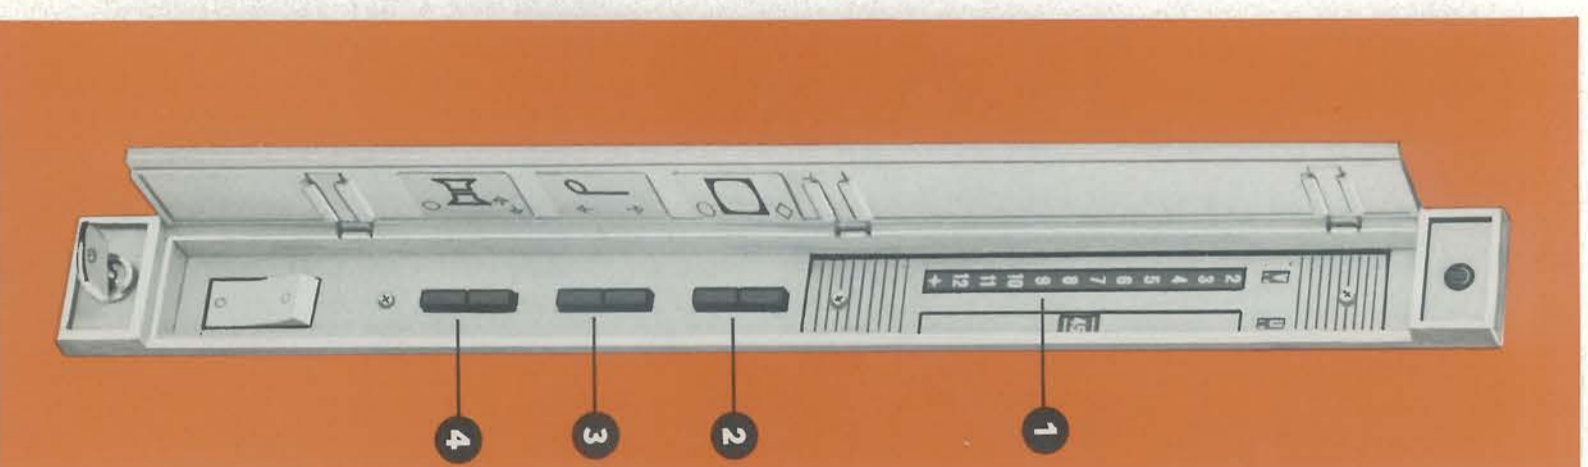

Alleen al aan de vormgeving ziet U direct dat de ERRES TV 5639 een bijzonder toestel is. Het strakke en gedistingeerde front is uitgevoerd in matte, rustige kleuren, die geheel zijn afgestemd op het moderne interieur. Om de rustige eenheid van de flauw asymmetrische vormgeving niet te verstoren zijn bijna alle bedieningsorganen geborgen achter een scharterend paneel. U begrijpt, bij deze sublieme vormgeving kan de techniek niet achterblijven. Tal van nouveautés zoals beeldvergroter, automatische contrastregeling, semi-stereogeluid, speciale beeldbuis, automatisch afstemgeheugen, instelbare toonregeling, drie beeldinstellingen etc. werden aangebracht in de ERRES TV 5639. Met de ERRES TV 5639 bezit U dan ook het summum van wat er op televisiegebied wordt gepresenteerd.

Nu ERRES TV met beeldvergroter

Voor verdubbeld kijkplezier. Voor nog beter zicht. Met het spectaculaire effect van een 90 cm TV. Nu bent U er „werkelijk helemaal bij“!

De belangrijkste scènes komen op het midden van het scherm. Met een druk op de knop maakt U hiervan, rustig in Uw fauteuil zittend, een sterke vergroting. Het centrale gedeelte van het beeld wordt maar liefst 1½ maal groter! Dat maakt bijv. voetbalreportages en toneel nog interessanter, nog beter te volgen.

1. 1: Duidelijke kanaaluiding zowel voor VHF als voor UHF (tweede zender).
2. 2: Keuzeknoppen voor normaal, zacht of scherp beeld.
3. 3: Keuzeknoppen voor het klanktrimbare bij spraak en muziek.
4. 4: Keuzeknoppen voor de geluidswaergeving: normaal of semi-stereo. De semi-stereo waergeving geeft een ruimtelijk effect - ideaal voor programma's, waarin de muziek domineert.

Afstandsbediening