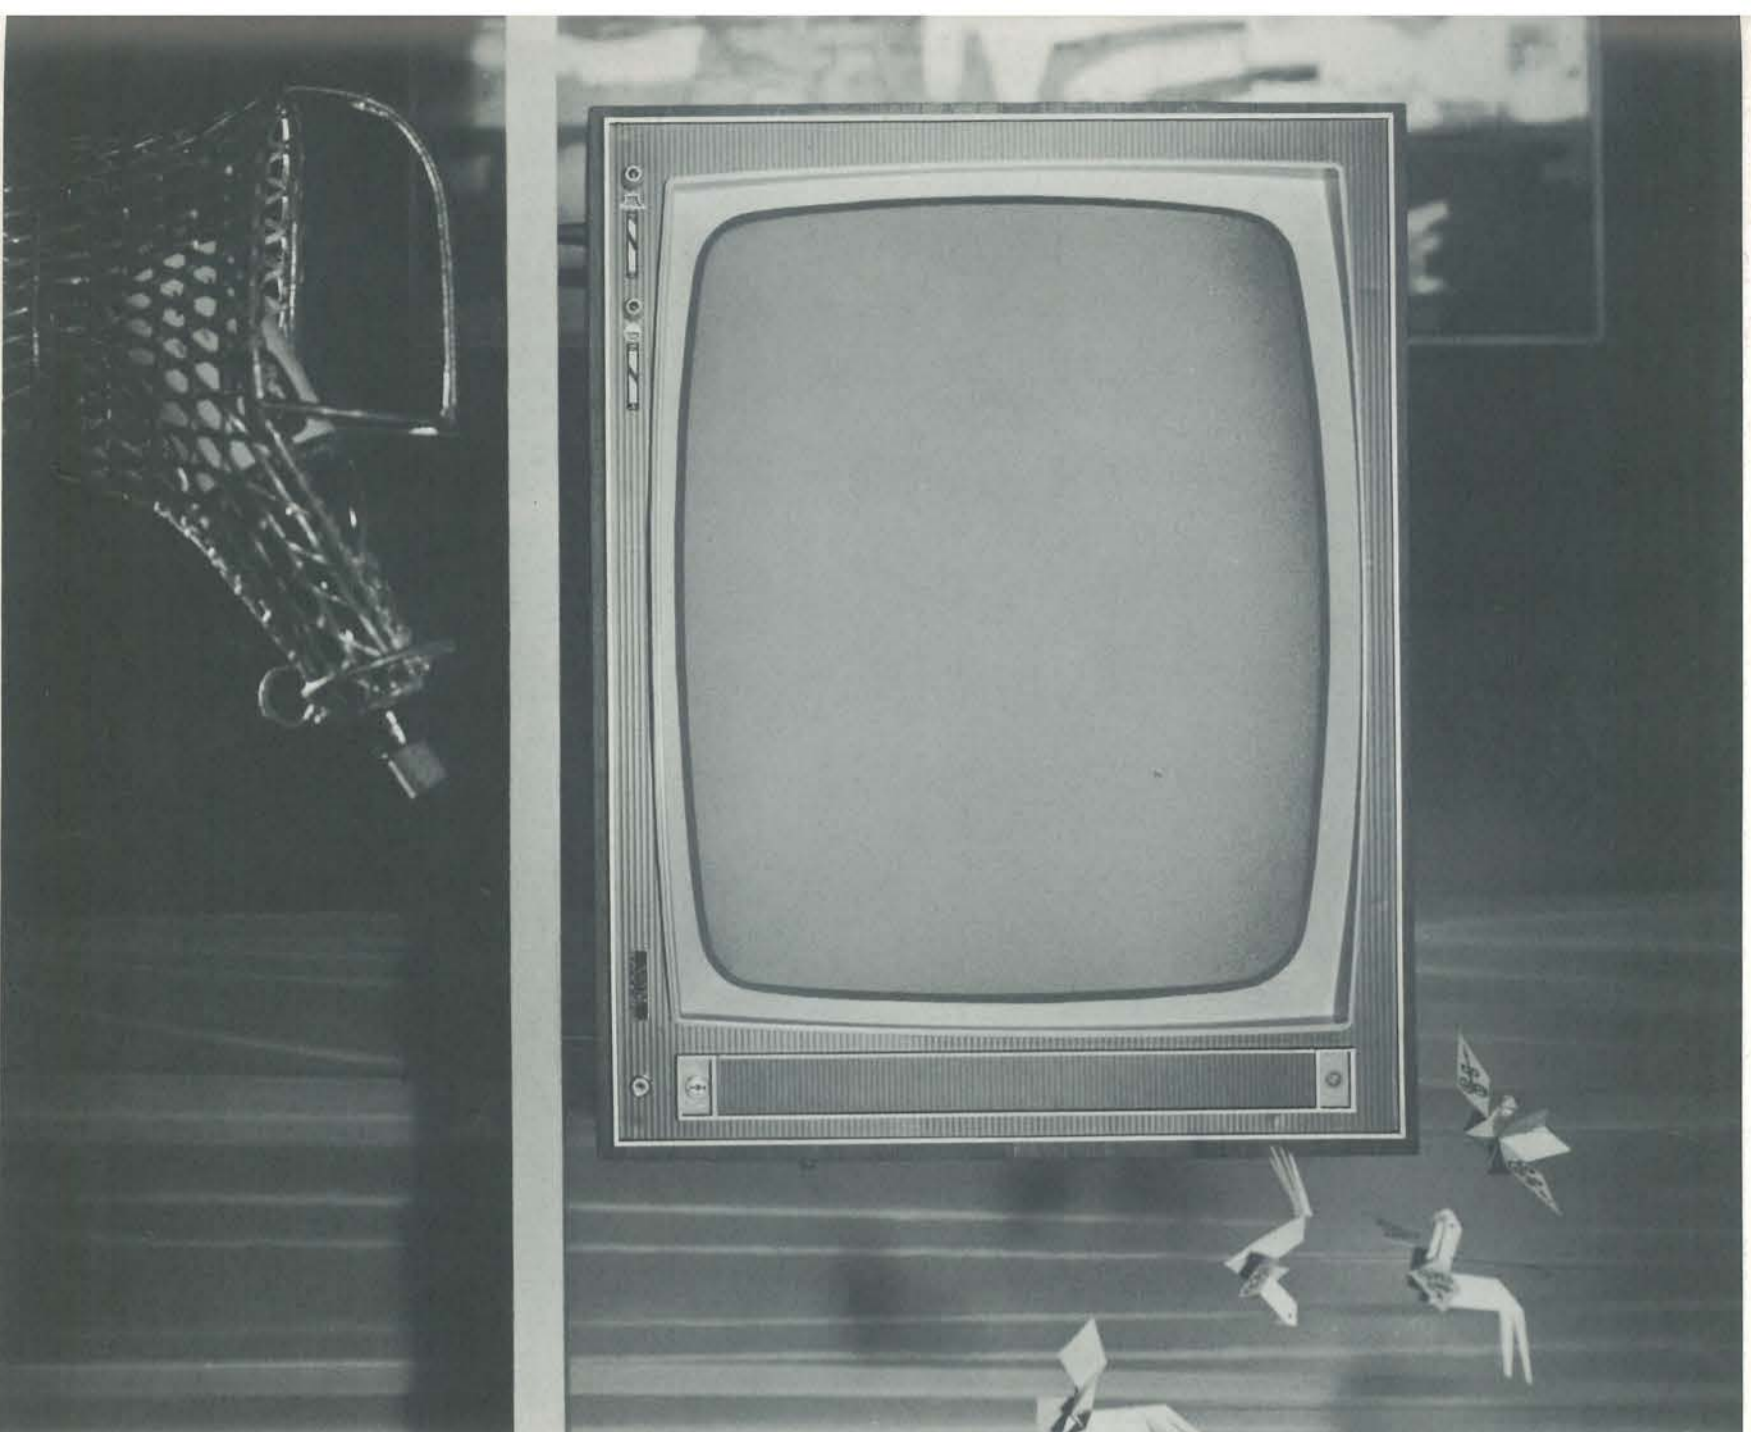

Alleen al aan de vormgeving ziet U direct dat de ERRES TV 5639 een bijzonder toestel is. Het strakke en gedistingeerde front is uitgevoerd in matte, rustige kleuren, die geheel zijn afgestemd op het moderne interieur. Om de rustige eenheid van de flauw asymmetrische vormgeving niet te verstoren zijn bijna alle bedieningsorganen geborgen achter een scharterend paneel. U begrijpt, bij deze sublieme vormgeving kan de techniek niet achterblijven. Tal van nouveautés zoals beeldvergroter, automatische contrastregeling, semi-stereogeluid, speciale beeldbuis, automatisch afstemgeheugen, instelbare toonregeling, drie beeldinstellingen etc. werden aangebracht in de ERRES TV 5639. Met de ERRES TV 5639 bezit U dan ook het summum van wat er op televisiegebied wordt gepresenteerd.

Nu ERRES TV met beeldvergroter

Voor verdubbeld kijkplezier. Voor nog beter zicht. Met het spectaculaire effect van een 90 cm TV. Nu bent U er „werkelijk helemaal bij“!

De belangrijkste scènes komen op het midden van het scherm. Met een druk op de knop maakt U hiervan, rustig in Uw fauteuil zittend, een sterke vergroting. Het centrale gedeelte van het beeld wordt maar liefst 1½ maal groter! Dat maakt bijv. voetbalreportages en toneel nog interessanter, nog beter te volgen.

1. 1: Duidelijke kanaaluiding zowel voor VHF als voor UHF (tweede zender).
2. 2: Keuzeknoppen voor normaal, zacht of scherp beeld.
3. 3: Keuzeknoppen voor het klanktrimbare bij spraak en muziek.
4. 4: Keuzeknoppen voor de geluidswaergeving: normaal of semi-stereo. De semi-stereo waergeving geeft een ruimtelijk effect - ideaal voor programma's, waarin de muziek domineert.

Afstandsbediening