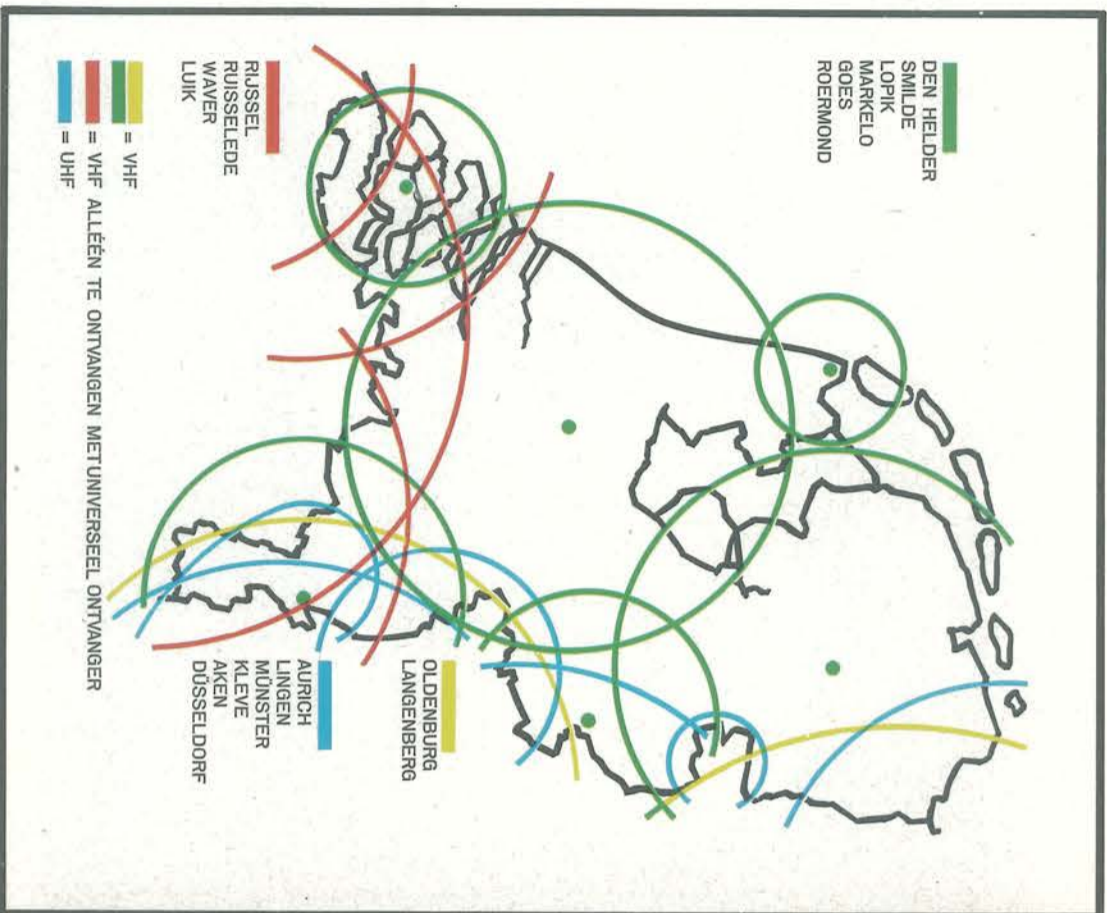

Dit kaartje toont de huidige mogelijkheden voor TV-ontvangst in Nederland. Het bereik van de zenders is bij benadering aangegeven. Zij kunnen variëren ten gevolge van plaatselijke omstandigheden.

Ontvangst van de TV-zenders
VHF-band: kan. 2 t/m 11
UHF-band: kan. 20 t/m 69
VHF-ontvangst - 1 systeem (super ontvanger)
VHF-ontvangst - 4 systemen (universele ontvanger)

UHF-ontvangst - super of universele ontvanger, uitsluitend met UHF-ontvangst.

ONTVANGSTMOGELIJKHEDEN VAN DE ERRES TV-ONTVANGERS

A. Met een ERRES SUPER TV-ONTVANGER kunt U afhankelijk van de ligging van Uw woning de volgende Nederlandse en Duitse VHF-zenders ontvangen: Lopik, Smilde, Markelo, Roermond, Goes, Den Helder, Oldenburg en Langenberg.

- Lopik - kanaal 4
- Smilde - kanaal 6
- Markelo - kanaal 7
- Roermond - kanaal 5
- Oldenburg - kanaal 2
- Langenberg - kanaal 9
- Goes - kanaal 7
- Den Helder - kanaal 10

- Aurich - kanaal 33 en 53
- Lingen - kanaal 24 en 41
- Münster - kanaal 21 en 32
- Kleve - kanaal 58
- Aken - kanaal 24 en 37
- Düsseldorf - kanaal 29

C. Met een ERRES UNIVERSELE TV-ONTVANGER kunt U in Zuid-Nederland - afhankelijk van de ligging van Uw woning - naast de onder A en B genoemde zenders ook nog de volgende Belgische en Franse VHF-zenders ontvangen: Ruiselde, Waver, Luik en Lille.

- Ruiselde - kanaal 2
- Waver - kanaal 8 en 10
- Luik - kanaal 3
- Rijsel (Lille) - kanaal F 8A

UHF EN HET TWEEDE PROGRAMMA

In 1964 zal er een tweede televisieprogramma komen. Dit nieuwe programma zult U echter alleen kunnen ontvangen als Uw televisietoestel een UHF-ontvangst heeft. UHF - afkorting van Ultra High Frequency - is enigszins te vergelijken met een tweede golfband van een radio, bijv. MG of KG. In het oosten van ons land bewijst een UHF-ontvangst nu al zijn grote voordeel, want West-Duitsland zendt reeds programma's uit op de UHF-band. Elders in ons land geeft een toestel met ingebouwde UHF-ontvangst U de zekerheid, dat bij invoering van een tweede programma U dit ook direct zult kunnen ontvangen. U behoeft dan alleen nog Uw antenne te laten aanpassen.