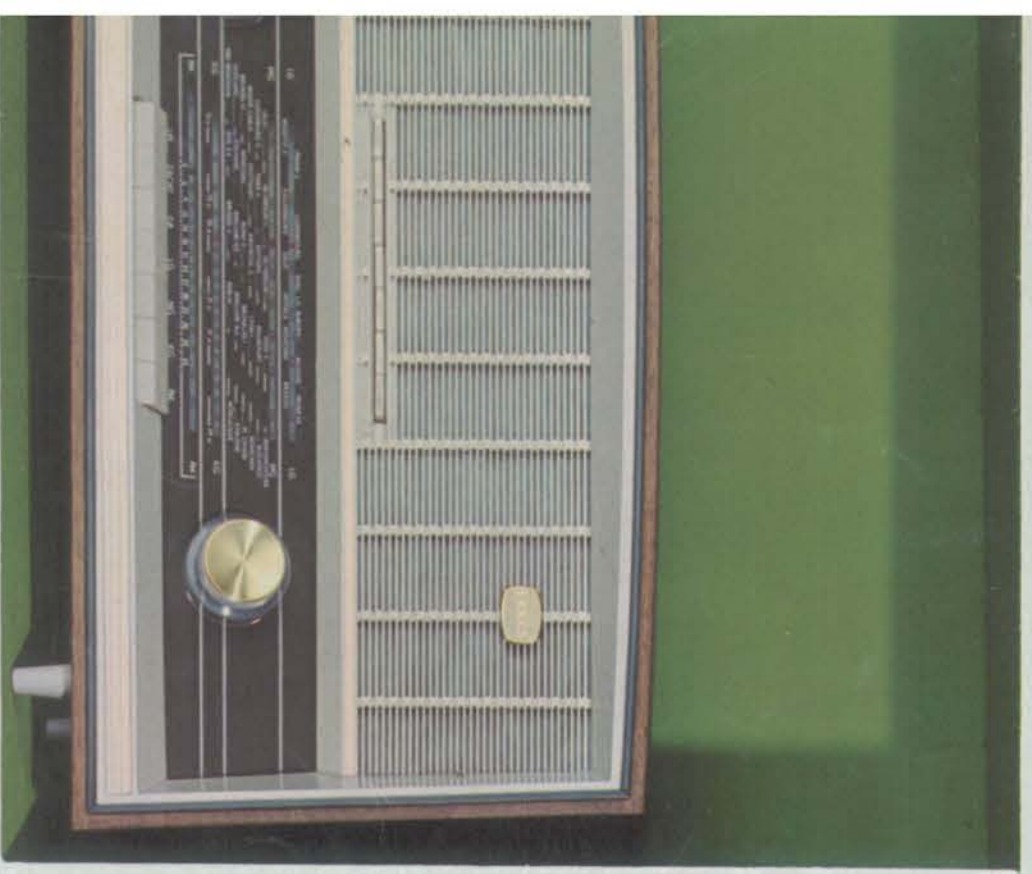

DE NIEUWE
LJUN