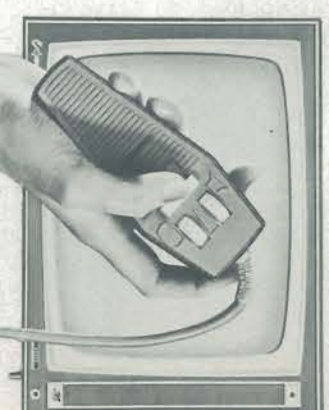

1. 1: Duidelijke kanaaluiding zowel voor VHF als voor UHF (tweede zender).
2. 2: Keuzeknoppen voor normaal, zacht of scherp beeld.
3. 3: Keuzeknoppen voor het klanktrimbare bij spraak en muziek.
4. 4: Keuzeknoppen voor de geluidswaergeving: normaal of semi-stereo. De semi-stereo waergeving geeft een ruimtelijk effect - ideaal voor programma's, waarin de muziek domineert.

Afstandsbediening

Vanuit Uw kijkfauteuil hebt U het beeldformaat, het beeldcontrast en het geluidsvolume volledig in de hand. Want U beschikt over een bedienings-unit, die met een snoer (5 m) aan het toestel verbonden is. Dit toppunt van bedieningscomfort garandeert ongestoord genieten.