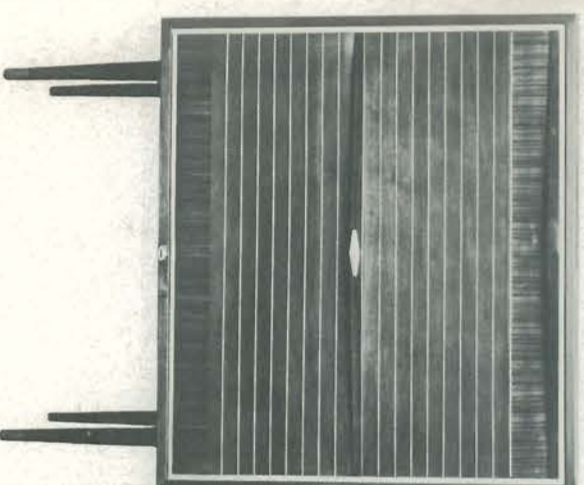

59 cm Universele ontvanger met transistors

Een der meest indrukwekkende toestellen uit de ERRES televisie-serie 1964. Typische nieuwe lijn! Dus een uitgebalanceerd-strakke vormgeving. Met rechte hoeken en een zeer smalle kast. Alle voor de bediening noodzakelijke knoppen, schakelaars, kanaalindicaties etc. zijn aan het oog onttrokken door een sierlijk draaipaneel.

Tal van technische nieuwtjes

De TV 9645 heeft transistors, een extra aansluiting voor oor- of koptelefoon, een finafstemsysteem, een speciale beeldbuis, effectieve storingsonderdrukkers speciaal voor Belgische zenders, twee continue toonregelaars.

Verder is de TV 9645 niet alleen geschikt voor uitzendingen volgens de bekende VHF- en UHF-systemen, maar ook nog voor die van het nieuwe Franse UHF-programma. Met de juiste antenne zijn de ontvangstmogelijkheden van de nieuwe ERRES TV 9645 zo gevarieerd, dat U dit apparaat met recht „een venster op Europa" kunt noemen.

1. VHF-KANALENKEIEZER

Hiermee kiest U niet alleen een ander programma, maar schakelt U eveneens volautomatisch over op het corresponderende systeem, zowel voor beeld als voor geluid.

2. UHF-KANALENKEIEZER

Deze geeft U de beschikking over de kanalen 21 t/m 69. Met de UHF-kiezer wordt niet alleen de globale afstemming, maar ook de finafstemming van de zenders geregeld.

3. FINAFSTEMGEHEUGEN VOOR VHF-KIEZER

Hiermee kan de finafstemming van elk kanaal worden vastgelegd op de meest gunstige instelling. Wordt vervolgens de VHF-kiezerknop bediend, dan vindt men dank zij dit systeem automatisch de juiste afstemming terug.

OMSCHAKELING VAN UHF naar VHF