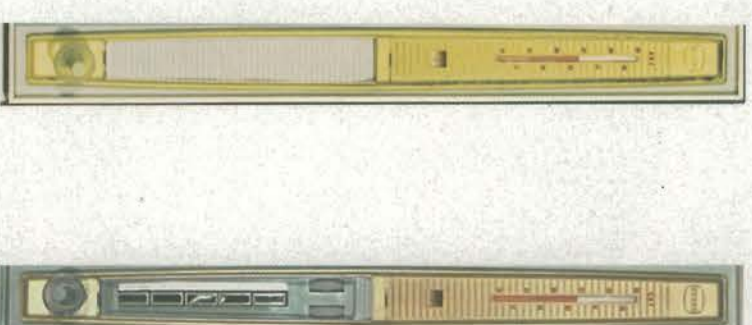

Het bedieningspaneel met gelede rolkluisje

Het bedieningspaneel met geopend rolkluisje

De voornaamste bedieningsorganen bevinden zich eveneens aan de voorzijde en natuurlijk binnen het bereik van één hand. Veilig kunnen deze worden afgeschermd door een sierlijk rolkluisje, dat tevens het front van deze TV-ontvanger bijzonder rustig houdt. Deze verrassende ERRES-creatie is te leveren in twee uitvoeringen: of als tafelmiddel, of als consoletoestel met aanschroefbare poten (40 cm hoog). Bij beide modellen wordt de ontvanger automatisch geregeld en indien nodig gecorrigeerd, zodat U te allen tijde van een fraai genuanceerd en stabiel beeld geniet.

Te leveren in hoogglanzend gepolitoerd notenhout of in parelglanzend Zweeds naturel.

Afmetingen: 60 x 49 x 28 cm, diepte van de ventilerende achterkap: 7 cm.