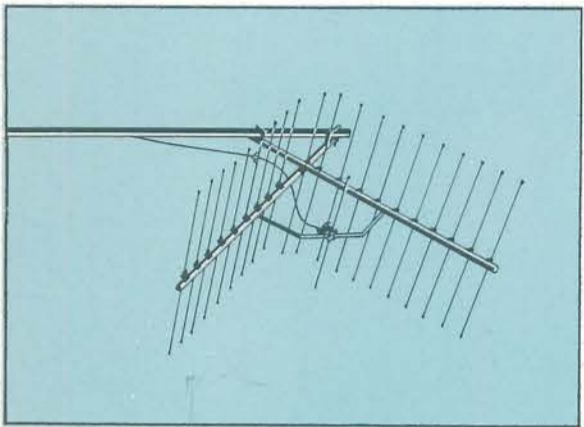

Dit kaartje toont de huidige mogelijkheden voor TV-ontvangst in Nederland. Het bereik van de zenders is bij benadering aangegeven. Zij kunnen variëren ten gevolge van plaatselijke omstandigheden.

Ontvangst van de TV-zenders
VHF-band: kan. 2 t/m 11
UHF-band: kan. 20 t/m 69
VHF-ontvangst - 1 systeem (super ontvanger)
VHF-ontvangst - 4 systemen (universele ontvanger)

UHF-ontvangst - super of universele ontvanger, uitsluitend met UHF-ontvangst.

ONTVANGSTMOGELIJKHEDEN VAN DE ERRES TV-ONTVANGERS

A. Met een ERRES SUPER TV-ONTVANGER kunt U afhankelijk van de ligging van Uw woning de volgende Nederlandse en Duitse VHF-zenders ontvangen: Lopik, Smilde, Markelo, Roermond, Goes, Den Helder, Oldenburg en Langenberg.

- Lopik - kanaal 4
- Smilde - kanaal 6
- Markelo - kanaal 7
- Roermond - kanaal 5
- Oldenburg - kanaal 2
- Langenberg - kanaal 9
- Goes - kanaal 7
- Den Helder - kanaal 10

- Aurich - kanaal 33 en 53
- Lingen - kanaal 24 en 41
- Münster - kanaal 21 en 32
- Kleve - kanaal 58
- Aken - kanaal 24 en 37
- Düsseldorf - kanaal 29

C. Met een ERRES UNIVERSELE TV-ONTVANGER kunt U in Zuid-Nederland - afhankelijk van de ligging van Uw woning - naast de onder A en B genoemde zenders ook nog de volgende Belgische en Franse VHF-zenders ontvangen: Ruiselde, Waver, Luik en Lille.

- Ruiselde - kanaal 2
- Waver - kanaal 8 en 10
- Luik - kanaal 3
- Rijsel (Lille) - kanaal F 8A

UHF EN HET TWEEDE PROGRAMMA

In 1964 zal er een tweede televisieprogramma komen. Dit nieuwe programma zult U echter alleen kunnen ontvangen als Uw televisietoestel een UHF-ontvangst heeft. UHF - afkorting van Ultra High Frequency - is enigszins te vergelijken met een tweede golfband van een radio, bijv. MG of KG. In het oosten van ons land bewijst een UHF-ontvangst nu al zijn grote voordeel, want West-Duitsland zendt reeds programma's uit op de UHF-band. Elders in ons land geeft een toestel met ingebouwde UHF-ontvangst U de zekerheid, dat bij invoering van een tweede programma U dit ook direct zult kunnen ontvangen. U behoeft dan alleen nog Uw antenne te laten aanpassen.