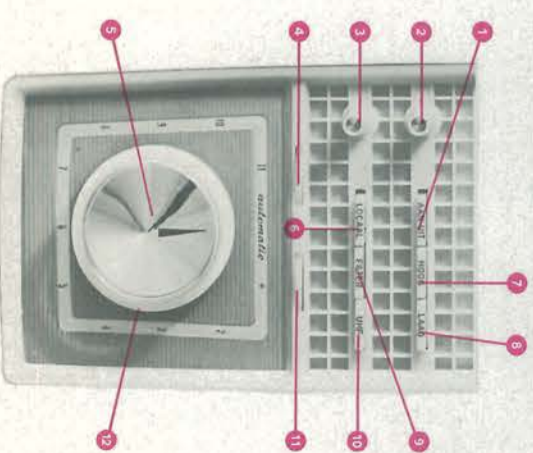

59 cm Universele ontvanger

Een uiterst verfijnde a-symmetrische universele ontvanger met eveneens een zeer eenvoudige bediening en een frontale luidspreker voor directe geluidsoverdracht. Geschikt voor ontvangst van uitzendingen volgens het Vlaamse, Waalse en Franse systeem en volgens het standaardiseerde systeem, zoals dit in Nederland en West-Duitsland wordt toegepast. De omschakeling van het ene systeem op het andere geschiedt volautomatisch, d.w.z. zodra U het kanaal kiest, geeft de ontvanger automatisch het daarbij behorende beeld. Met de universele ontvanger TV 5628 beschikt U over een televisietoestel, dat door zijn stijlvolle vormgeving en ingenieuze perfectie U jarenlang de hoogste graad van televisiegenot schenkt.

Te leveren in hoogglanzend gepolitoerd note-hout of in parelglanzend Zweeds natuurh. Afmetingen: 72 x 51 x 32 cm, diepte van de ver-tlerende achterkap: 7 cm.