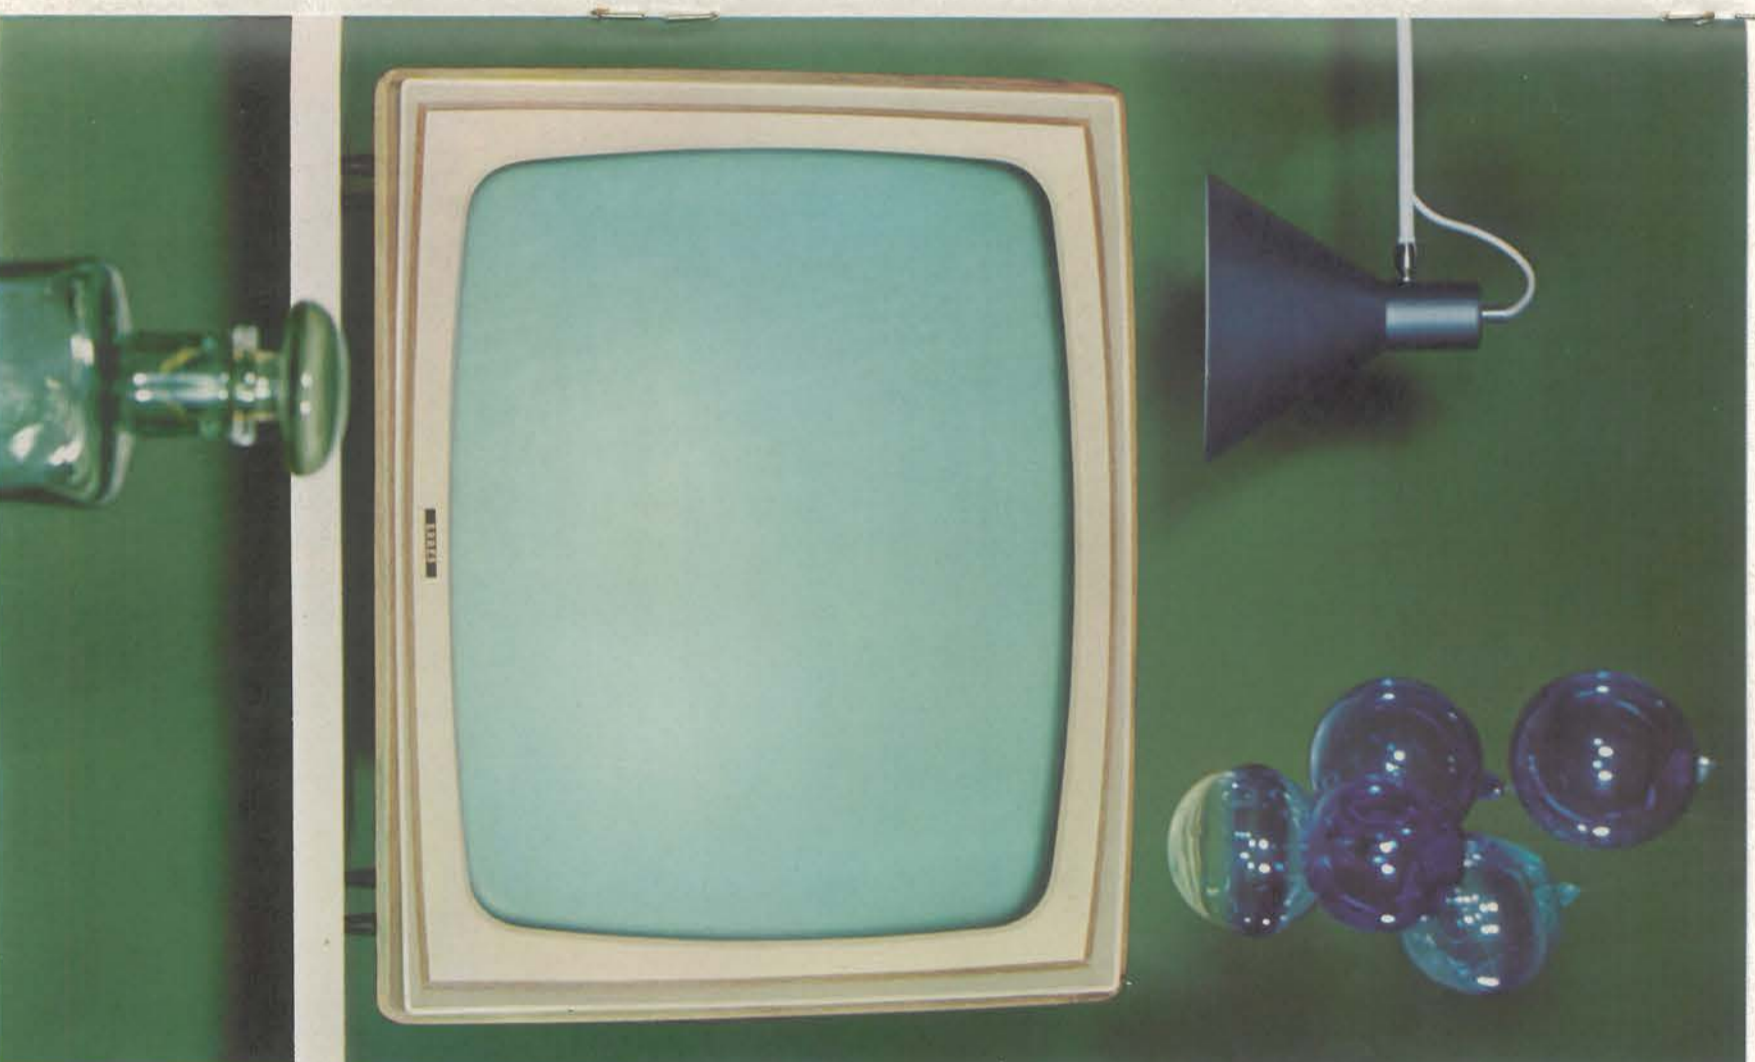

ERRRES TV 5636 UHF F. 955,—

59 cm Super ontvanger met transistors
Dat „de nieuwe lijn” ook zeer functioneel is, toont deze 59 cm TV-ontvanger overduidelijk. Alles is gedaan om het uiterlijk zo rustig, zo strak mogelijk te houden. Niets leidt de aandacht van de kijker af. Juist daardoor heet de TV 5636 een vormgeving, die volledig past in Uw moderne interieur. Bij de ERRRES TV 5636 zijn de bedieningsorganen die U regelmatig gebruikt verenigd in een schitterend afgewerkt paneel, dat tegen de rechterzijkant is aangebracht.