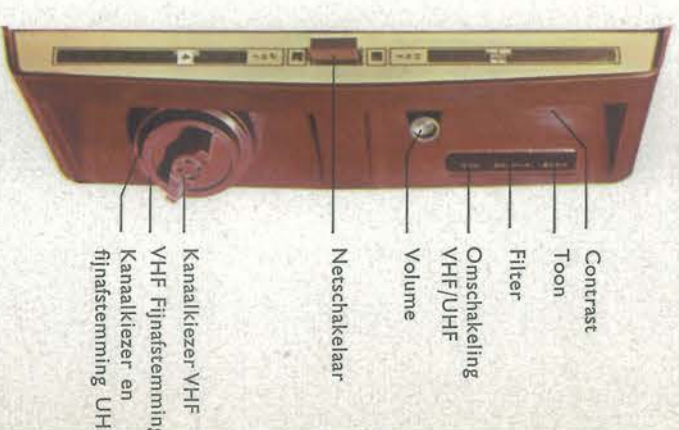

- Contrast
- Toon
- Filter
- Omschakeling VHF/UHF
- Volume
- Neschakelaar
- Kanaalkiezer VHF
- VHF Finafstemming
- Kanaalkiezer en finafstemming UHF

Hierdoor is het instellen van beeld en geluid bijzonder eenvoudig. Naast zijn fraaie vormgeving en handige bediening valt de TV 5636 op door zijn progressieve techniek. Ook in dit toestel is het MF-geluidsgedeelte weer getransistoriseerd. De voordelen hiervan zijn onder meer: minder warmteontwikkeling, waardoor een grotere bedrijfszekerheid. Tezamen met de geperfectioneerde automatische schakelingen is deze transistorisering voor U een garantie, dat de ERRRES TV 5636 over jaren en jaren nog uiterst modern zal zijn.

Te leveren in hoogglanzend gepoliceerd nothout of in parelglanzend Zweeds natuurel. Eventueel met filterruit voor uitzendingen bij daglicht. TV 5636 UHF afmetingen: 59 x 50 x 30 cm, diepte van de ventilerende achterkap: 7 cm.