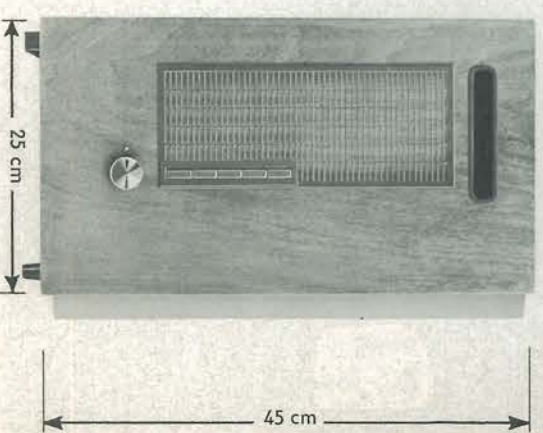

De ERRES TR 4636 UHF geeft U namelijk ook de beschikking over een vrijwel onzichtbaar ingebouwde transistorradio, spelend op 4 batterijen van 1½ Volt. Door een simpele druk op een van nevenstaande toetsen kunt U - zonder dat de TV staat ingeschakeld - direct één der volgende vijf stations ontvangen: Veronica, Luxemburg, Hilversum II, Brussel Vlaams en Hilversum I. Eventueel kan Uw handelaar als U voorkeur hebt voor een andere zender deze vaste instelling voor U veranderen. U begrijpt, dat de transistorradio, aangesloten op een grote televisie-concert-luidspreker, gebouwd in een dergelijke „klankrijke” klankkast, U een „weergaloze” weergave verzekert. Wat betreft bediening, techniek en afmetingen is de ERRES TR 4636 als TV-ontvanger geheel gelijk aan de ERRES TV 4635.

Te leveren in parelglanzend Zweeds naturel. Afmetingen: 55 x 45 x 25 cm, diepte van de ventilierende achterkap: 7 cm.