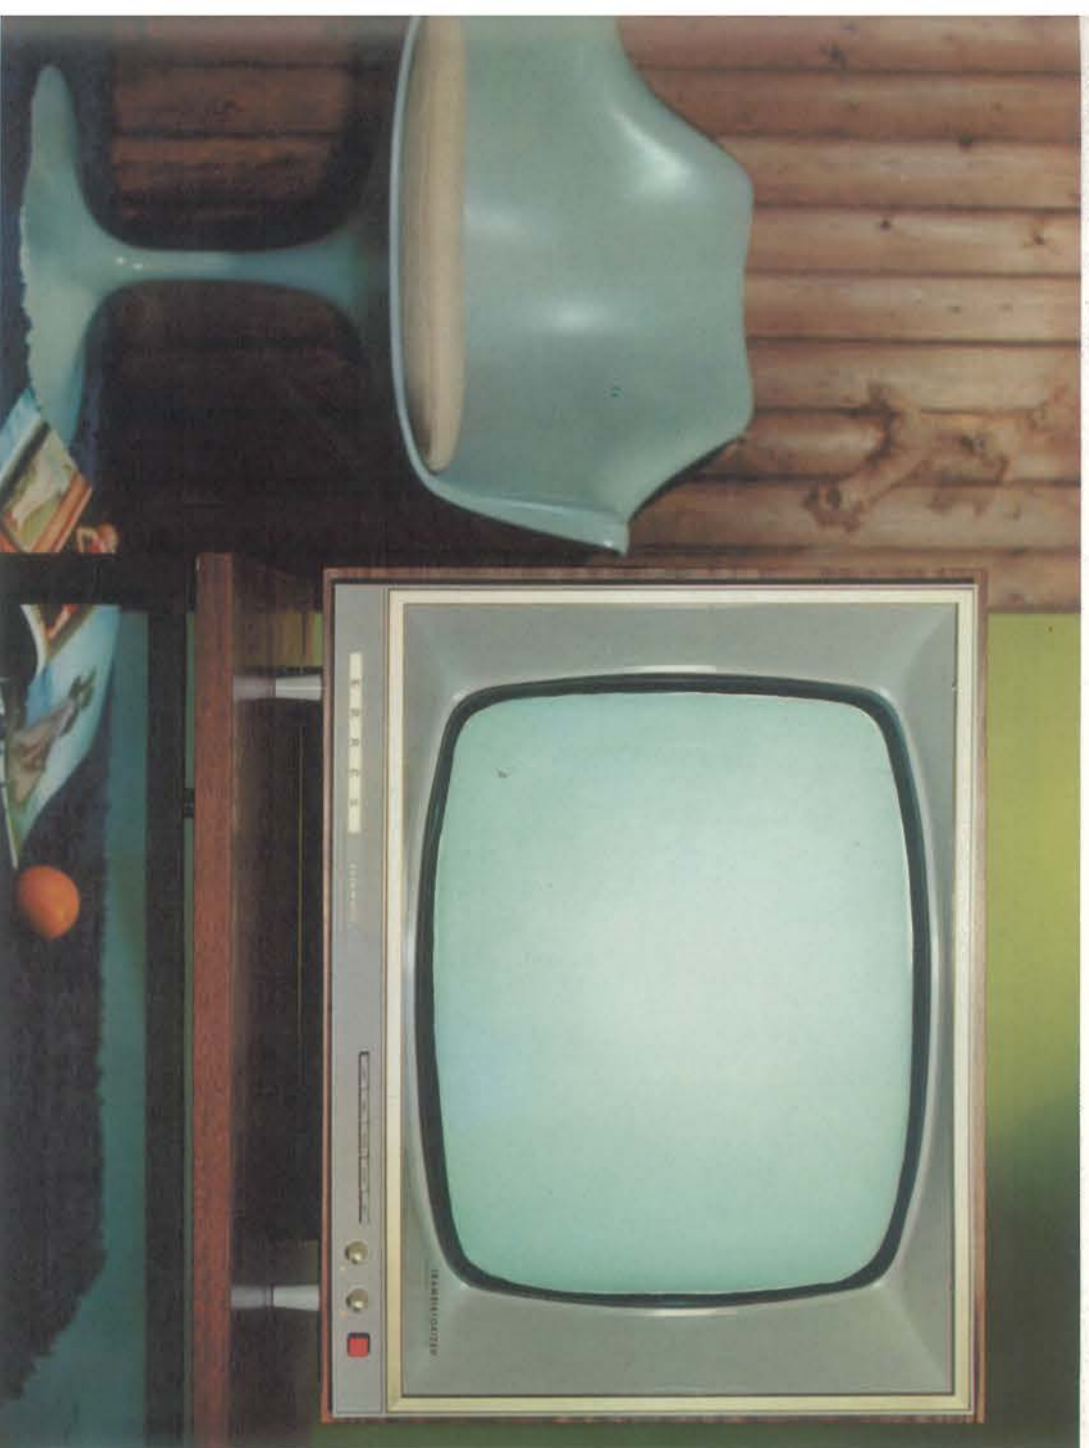

ERRES TV 4635 | TV 4635 UHF

v.a. 745,—

48 cm Super ontvanger met transistors

Een der populairste toestellen uit de ERRES televisie-serie 1964. Rank, slank, elegant van vormgeving; prachtig van houttekening; met pitig-rechte hoeken. Met sierlijke, goudkleurige strip, die het geheel stijlvol accentueert. De kast van de TV 4635 is slechts 25 cm diep. Hij kan dus nog gemakkelijker harmonisch in het interieur worden opgenomen. De vlakke 48 cm-beeldbuis is naar voren geplaatst, waardoor het volledige beeldoppervlak wordt benut. U kunt daardoor zonder moeite de TV-programma's ook van opzij volgen. De donkere omlijsting direct om het beeld geeft de indruk van een groter contrast. U hoeft nu de helderheid minder hoog op te voeren, waardoor de beeldbuis langer meegaat. De TV 4635 heeft tal van automaten, die zorgdragen, dat U altijd van een briljant en storingvrij beeld geniet. Uit de toepassing van transistors in het geluidsgedeelte en de handige, overzichtelijke concentratie van de bedieningsorganen blijkt wel, dat de ERRES TV 4635 typisch een toestel is uit de nieuwe lijn-serie.

Met de ERRES TV 4635 geen bedieningsproblemen. Dit is mogelijk geworden door de failloos werkende automaten en de „fingertip“-toetsen met duidelijk leesbare teksten.

Zoals U ziet, liggen de voornaamste toetsen en knoppen binnen bereik van één hand. In de praktijk kunt U echter bijna steeds volstaan met de aan/uit-toets te bedienen. Deze is daarom los van de andere toetsen geplaatst en voorzien van een rood/groen-indicatie.

Te leveren in hoogglanzend gepolitoerd notenhout of in parelglanzend Zweeds naturel. Als type TV 4635 UHF klaar voor ontvangst van het tweede programma.

Afmetingen: 55 x 45 x 25 cm, diepte van de ventilerende achterkap: 7 cm.