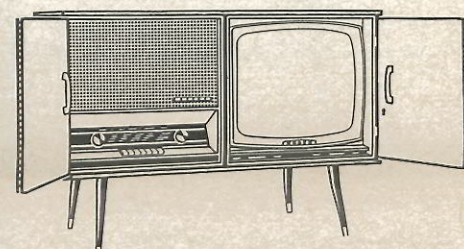

TR 5615/6 UHF (TR 5615/6 W UHF)

Een bijzondere luxe straalt van dit verfijnde meubel, waarin radio en super TV-ontvanger zijn samengebracht. De harmonische verhoudingen zijn voortdurend een lust voor het oog; op meesterlijke wijze is een volmaakt evenwicht bereikt tussen stijlvolle vormgeving en technische doelmatigheid. Deze opvallende combinatie is ook te leveren als type TR 5615/6 W UHF met een platenwisselaar, welke elegant in het meubel wordt opgenomen.

In parelglanzend Zweeds naturel uitgevoerd.