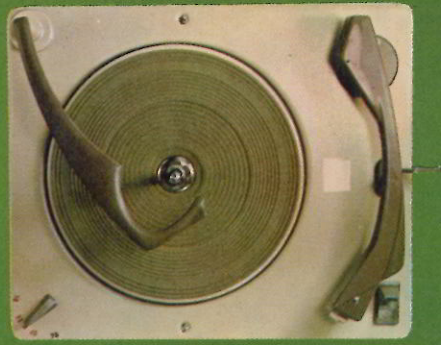

Te leveren in hoogglanzend gepolitoerd notenhout of in parelglanzend Zweeds naturel.

59 cm SUPERONTVANGER TV 5626 C UHF

Een joyeuze ERRES-consolette met een geheel eigen stijl. Dit blijkt o.m. uit de verticale afsluiting met een tweedelig uitzetluik, waardoor dit toestel ook als salonmeubel een aanwinst is. Alle bedieningsorganen zijn binnen het bereik van één hand samengebracht in het paneel naast het beeldscherm. De naar voren gerichte 20 x 15 cm luidspreker zorgt voor een rechtstreekse overdracht van het geluid, terwijl de ook hierin toegepaste automaten U een briljant, stabiel en storingvrij beeld geven. Kast in donker notenhout met hoogglanzend voorluik.

Ook te leveren met schuine poten.

59 cm SUPERONTVANGER TV 5636 UHF

Een markant voorbeeld van ERRES precisie in vormgeving en techniek. Het gestileerde, rustige front en de moderne lijn maken dat dit toestel ook als meubel een genot is om te zien. De bedieningsorganen, die U regelmatig gebruikt, zijn samengebracht in een schitterend afgewerkt paneel, waardoor het instellen van beeld en geluid nog eenvoudiger is geworden. Een zachte lichtindicatie aan de voorzijde van het paneel toont duidelijk welk systeem ingeschakeld is. Door de toepassing van de nieuwste transistors in het geluidsgedeelte, is door