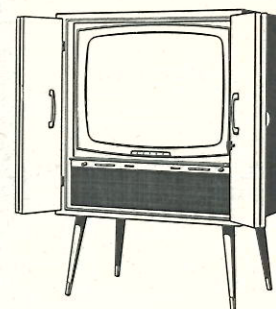

ERRES

59 cm SUPERONTVANGER TV 5625 C
(TV 5625 C UHF)

Deze ERRES TV-consolette is geheel naar de moderne opvattingen van stijl en vormgeving gebouwd. Het apparaat kan naar verkiezing afgesloten worden door middel van twee harmonikadeurtjes, welke het voordeel hebben dat bij het openen en sluiten minder ruimte nodig is dan met deuren uit één stuk. Bovendien is de kans op beschadiging hierdoor zeer gering. Tevens wordt door de mogelijkheid om de kast af te sluiten voorkomen, dat een eenmaal gegeven instelling zou worden verstoord. Dank zij de prachtige klankkast is het geluid bijzonder rijk en vol. Een toestel met opvallende kwaliteiten.

In parelglanzend Zweeds naturel uitgevoerd.