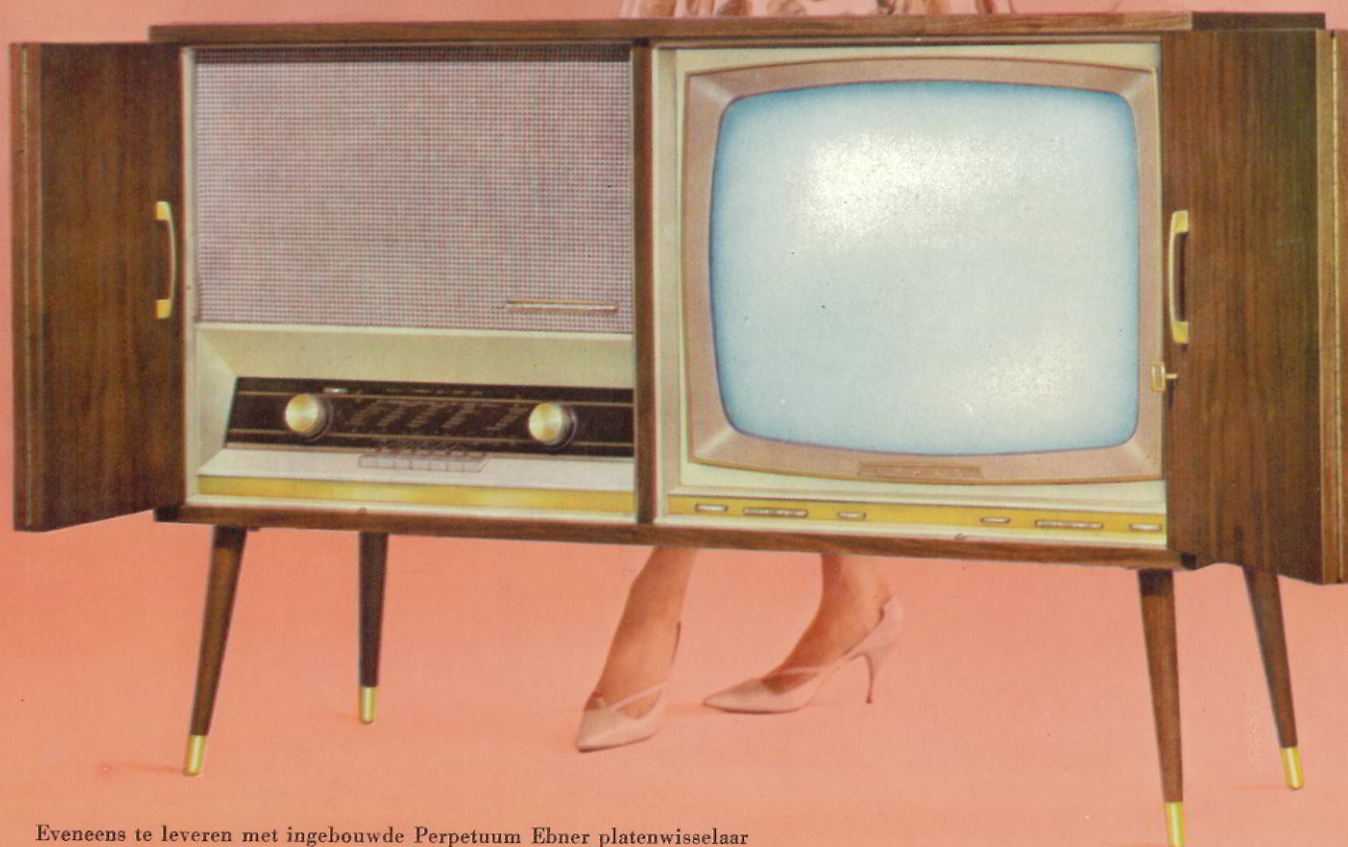

- superontvanger ● 59 cm - 110° beeldbuis ● mogelijkheid inbouw extra UHF-eenheid ● 6 druktoetsen voor: aan/uit - hoge tonen / lage tonen - lokaal/normaal - filter - UHF
- belangrijkste bedieningsorganen duidelijk herkenbaar door uitvoering en plaatsing ● ovale concertluidspreker 20 x 15 cm in royale klankkast ● aansluitmogelijkheid voor extra luidspreker ● geschikt voor 220 Volt wissel- en gelijkspanning

- *volautomatische horizontale synchronisatie*
- *volautomatische regeling van beeldbreedte*
- *volautomatische regeling van beeldhoogte*
- *volautomatische instelling van het zwartniveau*
- *volautomatische versterkingsregeling voor stabiel beeld en geluid*
- *volautomatische storingsonderdrukker voor beeld*
- *volautomatische storingsonderdrukker voor geluid*
- *volautomatische storingsonderdrukker in de synchronisatiescheider*

Radio ontvangedeelte

- 7 buizen - 11 functies ● 7 druktoetsen: aan/uit - zacht - gram. - LG - MG - KG - FM ● 6 klankkleurdruktoetsen: toonbalans - jazz - concert - hoorspel - solo - spraak ● 1 luidspreker 20 x 15 cm in het front ● magische band voor ragfijne afstemming ● duplex afstemming ● vliegwielfafstemming ● grote ferrietantenne ● ingebouwde FM-antenne ● aansluiting voor: grammfoon - extra luidspreker - bandrecorder (opname en weergave) ● geschikt voor 110, 127 en 220 Volt wisselspanning

Voorzien van UHF-eenheid (kanaal 14-54) als type TR 5615/6 UHF

Eveneens te leveren met ingebouwde Perpetuum Ebner platenwisselaar en voorzien van UHF-eenheid (kanaal 14-54) als type TR 5615/6 W-UHF.