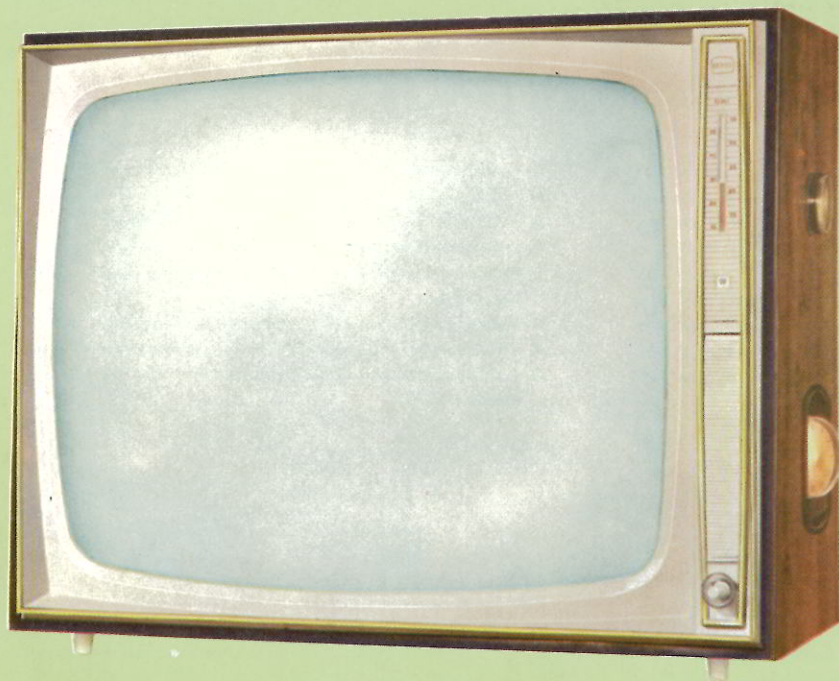

Triomf der verfijning **ERRES** TV 5627 UHF

Uitgevoerd in notehouten kast met hoogglanzende polyesterlak, afm. 60 x 48 x 28 cm, diepte ventilerende achterkap 7 cm

Nieuw!

Dit is het nieuwe, handige bedieningspaneel met alle belangrijke bedieningsorganen binnen één handbereik.

Bovenin de zichtbare indicaties voor VHF en UHF. Onder het geopende rolluikje waarmee U door een lichte „fingertip“-beweging de belangrijkste toetsen beschermt en dat U met een sleutel kunt afsluiten. Handig, decoratief en veilig

- superontvanger voor ontvangst van kanaal 2 t/m 11 ●
- 59 cm - 110° beeldbuis met bolle beschermruit van staalglas ● voorzien van UHF-eenheid (kanaal 14-54) ● afsluitbaar rolluikje ● zichtbare indicaties van VHF en UHF ● eenvoudige bediening; voornaamste bedieningsorganen binnen één handbereik ● 5 druktoetsen voor: hoge tonen - lage tonen - filter - UHF - aan/uit ● handige, schuingeplaatste kanaalkiezer ● fraai genuanceerd, stabiel beeld ● sublieme geluidswaergave door de 15 cm concertluidspreker ● aansluitingsmogelijkheid voor extra luidspreker ● geschikt voor 220 Volt wissel- en gelijkspanning

Ook te leveren in parelglanzend Zweeds naturel

Desgewenst uitgevoerd met aanschroefbare poten (35 cm hoog)

- volautomatische horizontale synchronisatie
- volautomatische regeling van beeldbreedte
- volautomatische regeling van beeldhoogte
- volautomatische instelling van het zwartniveau
- volautomatische versterkingsregeling voor stabiel beeld en geluid
- volautomatische storingsonderdrukker voor beeld
- volautomatische storingsonderdrukker voor geluid
- volautomatische storingsonderdrukker in de synchronisatiescheider