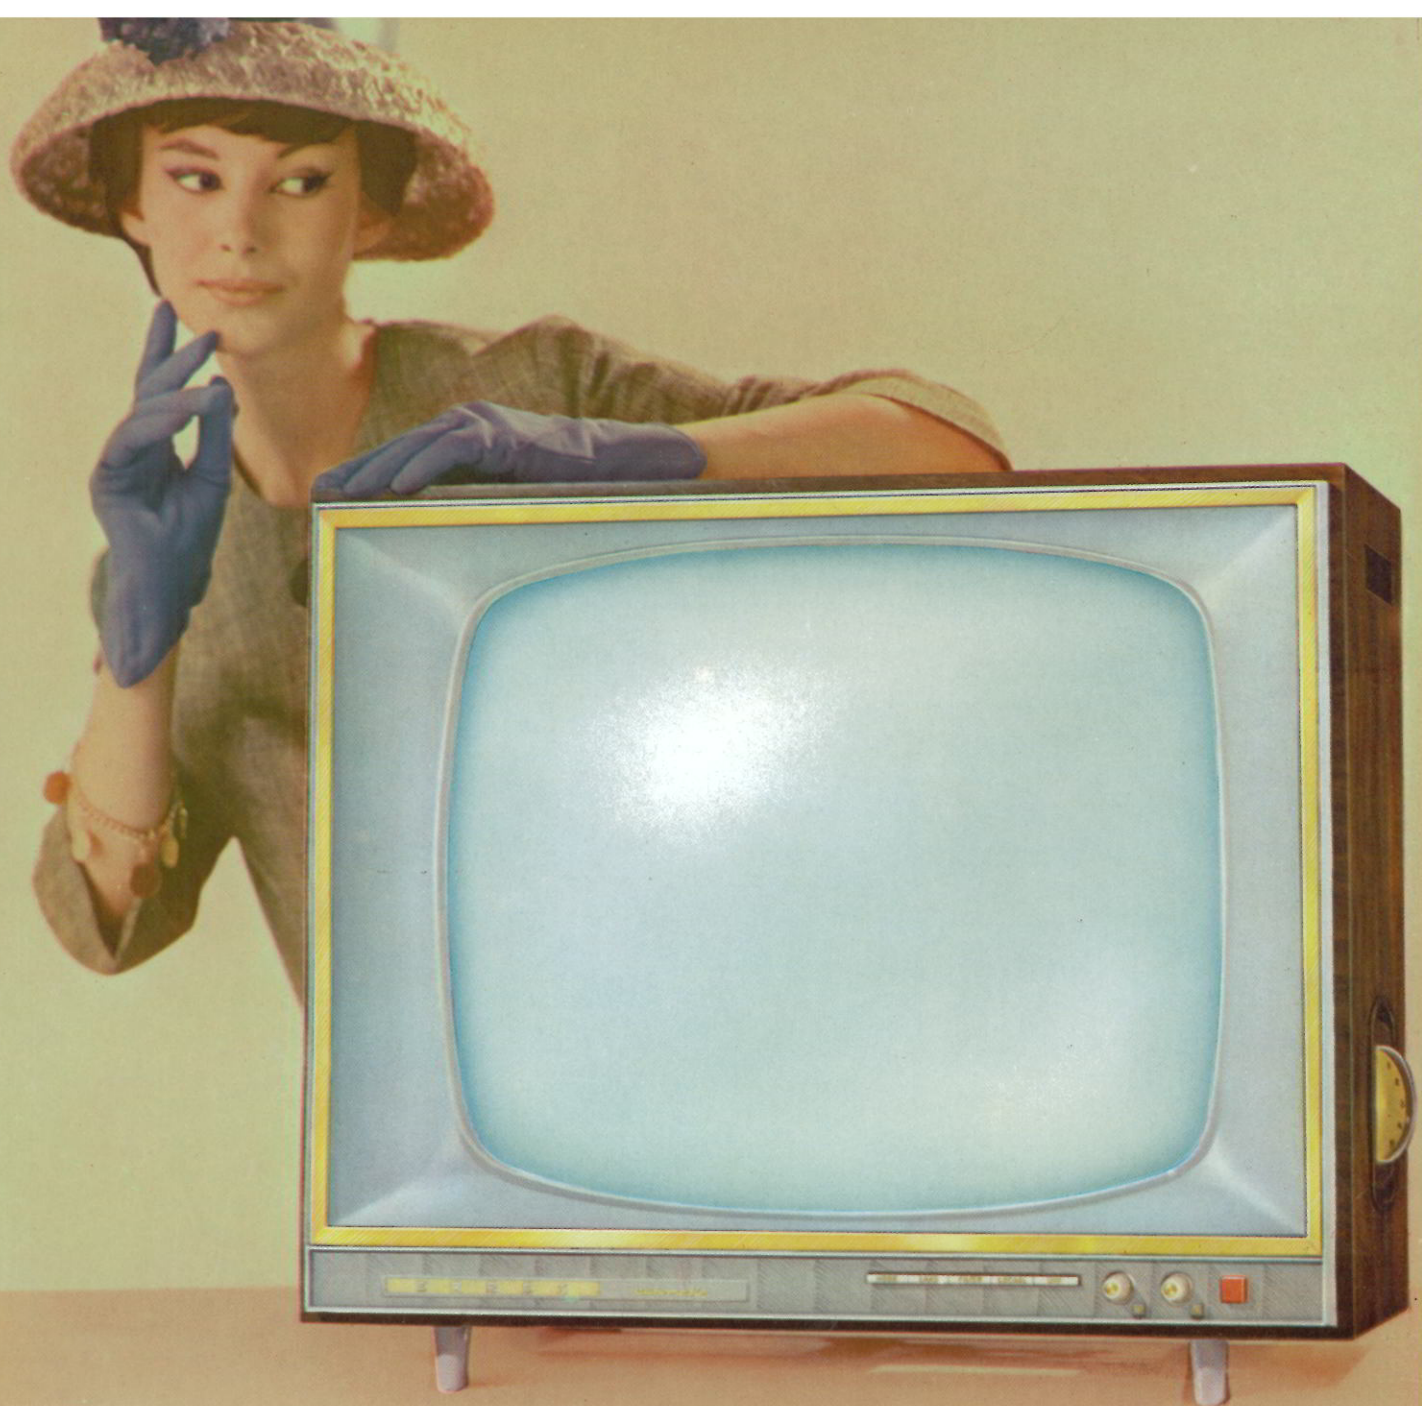

Een modieuze creatie **ERRES** TV 4625

Uitgevoerd in notehouten kast met superhoogglanzende polyesterlak, afmetingen 54 x 45 x 25 cm, diepte ventilerende achterkap: 7 cm

● superontvanger ● 48 cm - 110° beeldbuis ● geschikt voor
inbouw UHF-eenheid (kanaal 14-54) ● eenvoudige bedie-
ning; voornaamste bedieningsorganen binnen één handbe-
reik ● 5 druktoetsen voor: hoge tonen - lage tonen - filter
- lokaal/normaal - UHF ● aparte aan/uit-toets met kleur-
indicatie ● handige schuingeplaatste kanaalkiezer ● fraai
genuanceerd, stabiel beeld ● sublieme geluidsweergave
door de 15 cm concertluidspreker ● aansluitingsmogelijk-
heid voor extra luidspreker ● geschikt voor 220 Volt
wissel- en gelijkspanning

Uitgevoerd met UHF-eenheid (kanaal 14-54) als type T.V.
4625 UHF

Ook te leveren in parelglanzend Zweeds naturel

- volautomatische horizontale synchronisatie
- volautomatische regeling van beeldbreedte
- volautomatische regeling van beeldhoogte
- volautomatische instelling van het zwartniveau
- volautomatische versterkingsregeling voor stabiel beeld en geluid
- volautomatische storingsonderdrukker voor beeld
- volautomatische storingsonderdrukker voor geluid
- volautomatische storingsonderdrukker in de synchronisatiescheider