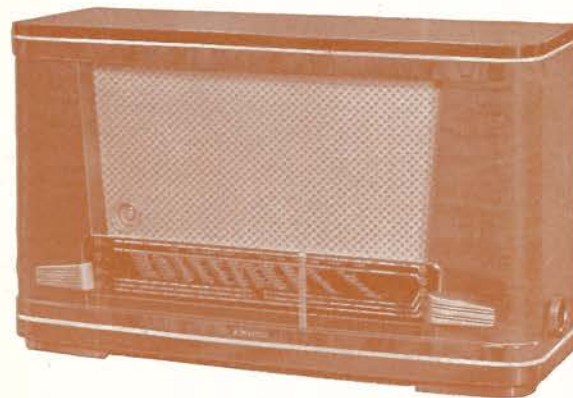

KY 518

f 420.-

KY 518 M MET VISSERIJ BEREIK

f 463.-

KY 518

Uitvoering : Hoogglans gepolitoerde notenhouten kast.

Afmeting : 620x234x360 mm.

Buizen : 5 + 1.

Golfbereiken : 175-580; 950-2000 m.

Gespreide

Korte Golf : 11-21; 23.8-26.6; 30.1-32; 40.5-45; 47-50.5 m.

Netspanning : 110-250 Volt w.str.

KY 518 M : Als KY 518.

Extra gevoelig door aparte H-F-buis E A F 42 (Pré-Selector)

Golfbereiken : 10-20; 17-55; Visserijband 52.5-187; 175-580; 950-2000 m.