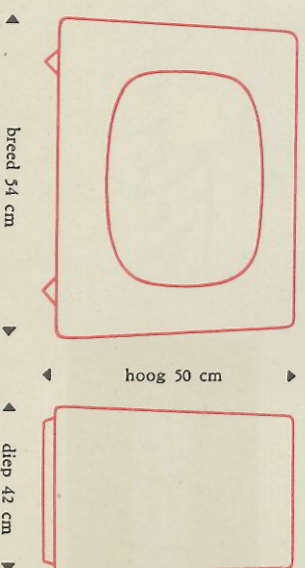

ERRRES

Televisie

Deze „Super-automatic“ geeft u het comfort van de buitengewoon eenvoudige druktoetsbediening en de luxe van het elegante meubel.

- ontvangstmogelijkheid kanaal 2 t/m 11
- volautomatische horizontale synchronisatie
- volautomatische beeldformatar-regeling
- ontvangststelsysteem: „intercarrier-sound“
- ultra-cascade kanaalklezer met „gouden“ buis
- 4-traps beeld middenfrequent versterker
- 7 druktoetsen voor: orkest; toneel; lokaal; aan-uit; filter; film; studio
- contourregelaar
- luidsprekers: 1 zijstraler 21 x 15 cm 1 frontstraler 8 cm ø
- continu variabele hoge tonenregelaar
- aansluiting voor extra luidspreker
- geschikt voor 220 Volt gelijk- en wisselspanning
- hoogglanzend gepolitoerde notenhouten kast met edel fineer en ivoorkleurig front

ERRRES SUPER-ONTVANGER TV 4586 | 43 cm beeld | Prijs f 995,-