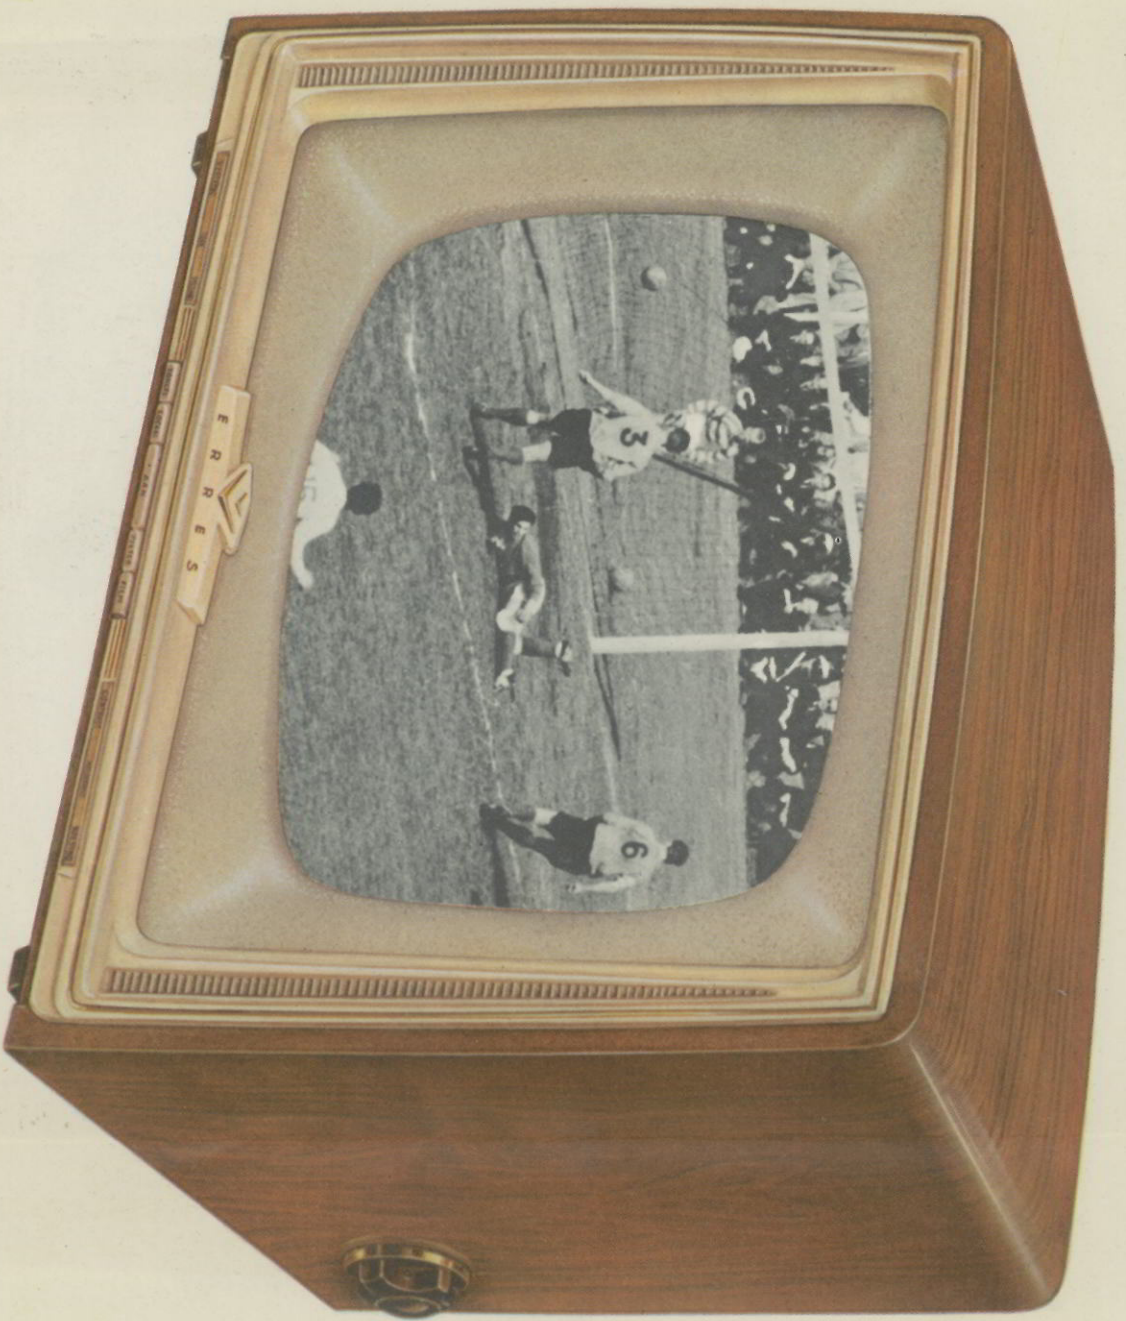

ERRES

Televisie

De Super TV-ontvanger waarop u

heeft gewacht: klein in formaat,

groot in prestatie, laag in prijs.

- ontvangsmogelijkheid kanaal 2 t/m 11
- ontvangststelsysteem: „intercarrier-sound”
- ultra-cascade kanaalkiezer met „gouden” buis
- 4-traps beeld middenfrequent versterker
- 5 druktoetsen voor: orkest-toneel; lokaal; aan-uit; filter; film-studio
- ovale dubbelconus luidspreker 20 x 15 cm met unieke frontstraling
- continu variabele hoge tonenregelaar
- aansluiting voor extra luidspreker
- geschikt voor 220 Volt gelijk- en wisselspanning
- hoogglanzend gepolitoerde notenhouten kast met edel fineer.