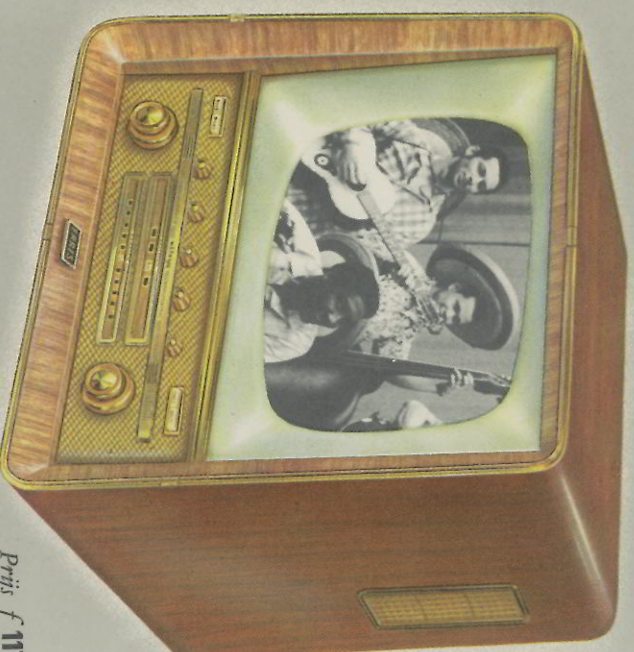

Prijs f 1175,-

ERRES UNIVERSEEL-ONTVANGER TV 438 | 43 cm beeld

- ontvangstmogelijkheid kanaal 2 t/m 11, 4 systemen
- optische kanaal- en systeemindicatie
- ontvangstsysteem „split-sound“
- ultra-cascade kanaalkiezer met „gouden“ buis
- 4-traps beeld middenfrequent versterker
- 4 drukroesen voor: studio; film; orkest; toneel
- 2 dubbelconus luidsprekers 17 cm ø
- continu hoge tonenregeelaar
- spraak-muziekshakelaar
- aansluiting voor afstandsbediening
- aansluiting voor extra luidspreker
- ingebouwde antenne-transformator
- geschikt voor: 110 - 127 en 220 Volt wisselspanning
- hoogglanzend gepolitoerde notenhouten kast met edel inleer.
- afm. 53 x 54 x 49 cm

ERRES UNIVERSEEL-ONTVANGER TV 538 | 53 cm beeld