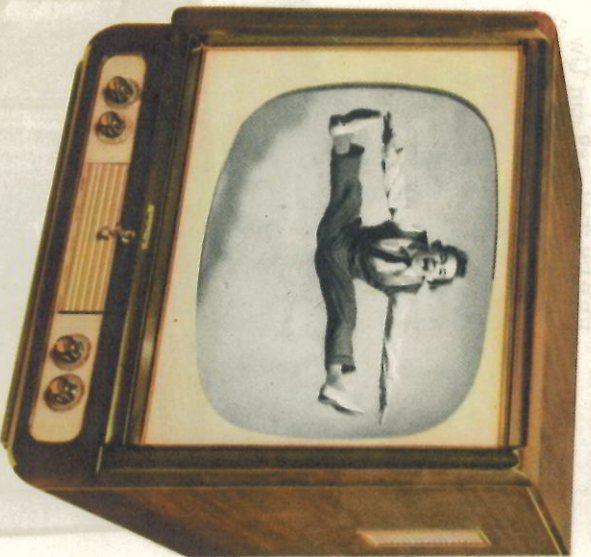

ERRES KY 531 een luxe Super-ontvanger met 53 cm beeldbuis

Kanaal 2 t/m 11

- Ingebouwde antenetransformator 300/75 ohm • Verlichte kanaalkeuze-indicatie • Automatische, snel werkende contrastregeling • Speciale nulcomponent-hersteller
- Bijzonder rustig beeld door verbeterde automatische synchrostatilisatie • 53 cm Beeldbuis • Symmetrisch geschakelde ratio-detector • Aansluitmogelijkheid voor een extra luidspreker • Continue-variabele toonregeling • De netschakelaar afsluitbaar door middel van klepje • Aansluitmogelijkheid voor afstandbediening • Geschikt voor 220 Volt gelijk- of wisselspanning.

Wijzigingen in prijs en uitvoering voorbehouden.

ERRES

een toonbe

een toonbeeld van volmaaktheid

De bouw van een volmaakt televisietoestel vereist precisie-arbeid. Minutieuze aandacht voor ontelbare details, vlinderlichte gevoeligheid van mensenhanden en supernormale oogscherpere voor ragfijne afstemming - dat zijn de onzichtbare factoren die **ERRES TV** onderscheiden van massa-productie. De *zichtbare* kenmerken zijn de buitengewone beeldscherpere, het glasheldere contrast tot in de uiterste hoeken van het beeldscherm, en het ontbreken van hinderlijke „sneeuw“: zelfs op verre afstand van de zender. Puntgave uitvoering in de fijnste houtsoorten, zorgvuldig overwogen vormen - aangepast aan het Nederlandse interieur - en prijzen die in elke klasse een vergelijking glansrijk doorstaan.