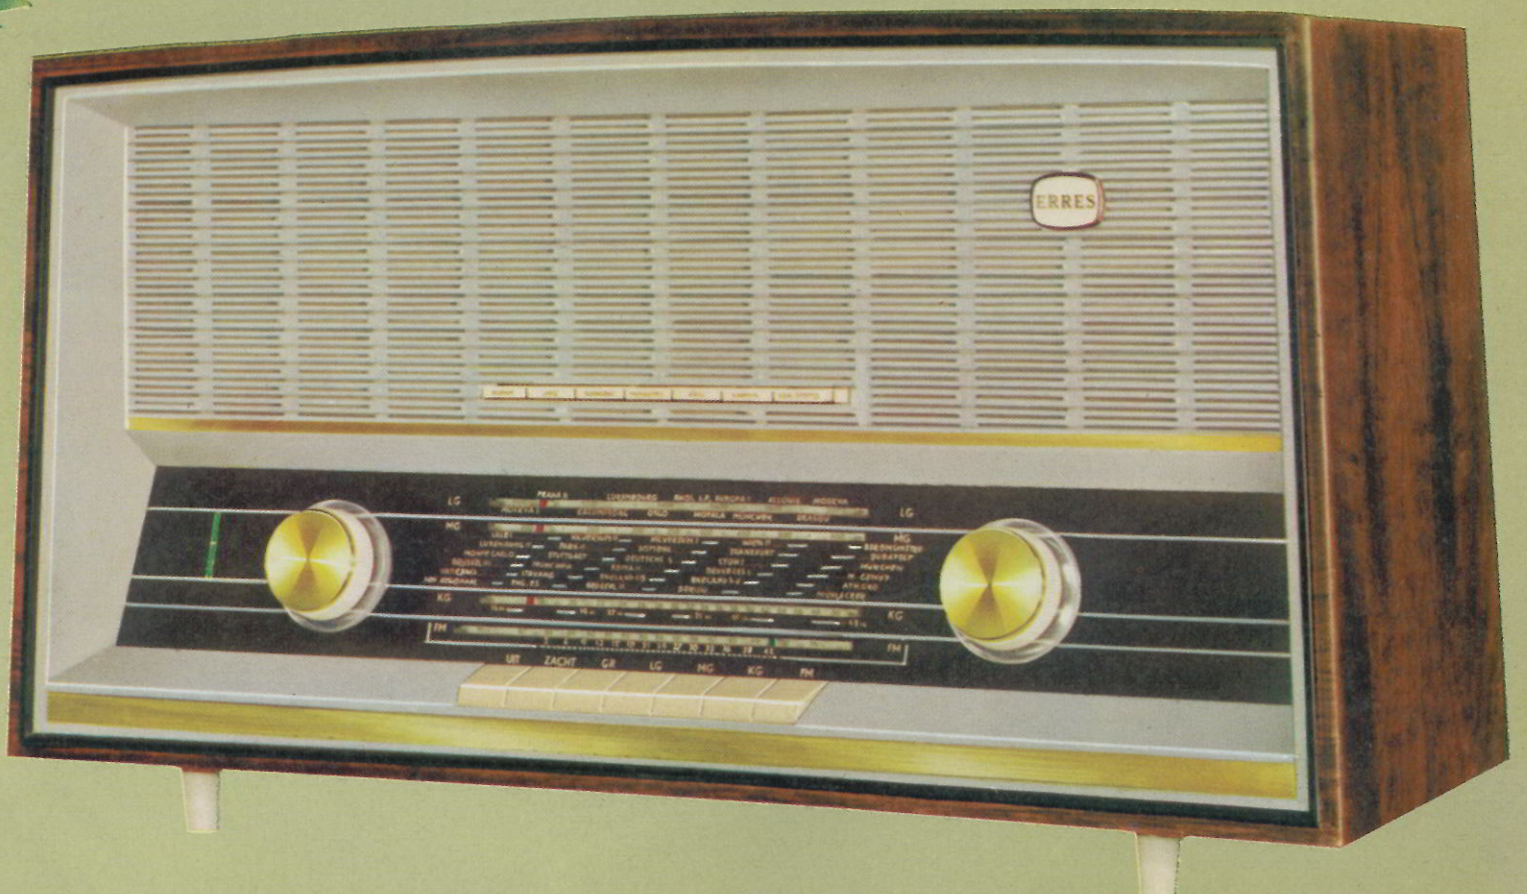

**ERRES** RA 622 AT

Een snoerloos toestel met 3 golfbereiken dat werkt op

ERRES RA 635 - een toestel met allure.

ERRES RA 626 - een waardevolle aanwinst voor elk interieur.

## ERRES RA 626

Een waardevolle aanwinst voor elk interieur en een heerlijk toestel om mee te „experimenteren”. Luister maar eens naar de ongelooflijke afwisseling in klankkleur en naar het grote aantal stations. Bedien zelf eens de toets „semi-stereo” en U zult aangenaam verrast zijn door het prachtige, ruimtelijke geluid. De 2 frontale concertluidsprekers zorgen voor een prachtige klank, óók wanneer U dit toestel in een wandmeubel plaatst. Opvallend is het zeer uitgebreide klankspectrum. Niet minder dan 6 druktoetsen en een toonbalans zorgen voor de klankkleur van Uw persoonlijke voorkeur.