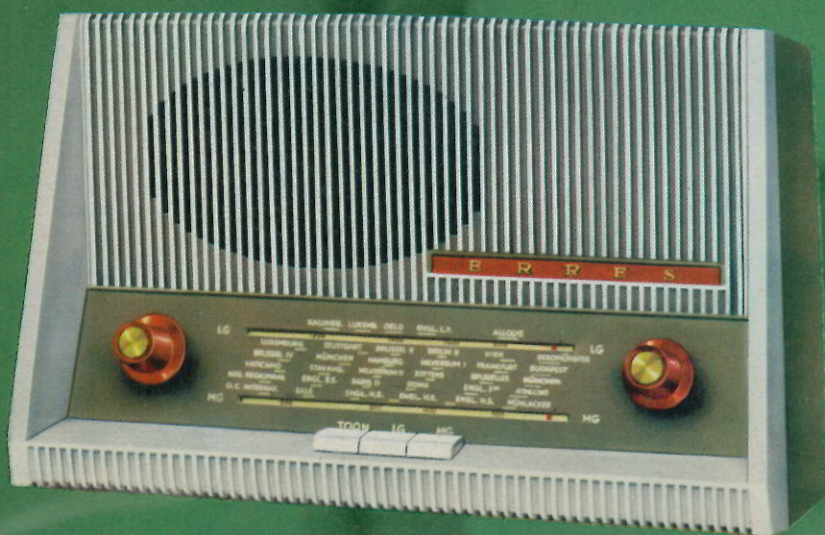

**ERRES TELEVISIE**

mogelijkheid tot stereo-weergave. met: 78, 45, 33, 16 toeren, druktoetsbediening, fijnregeling van het toerental en met de

**ERRES PLATENSPELERS**

*Erres platen spelers en televisietoestellen. Hartveroverend zijn ook de nieuwe*

## ERRES KY 592.1

Een radio met middengolf en kortegolf, die zelfs een gedeelte van de visserijband bestrijkt. Een toestel dat tegen een „stootje” kan dank zij de gedrukte bedrading. Een ideale „eigen radio”, op jongens- of meisjeskamer, uitgevoerd in een moderne two-tone kleurencombinatie.

### ERRES RA 637

Een zeer elegante flatradio voor het moderne interieur. Opvallend zijn het uitgebreide klankkeuze-spectrum en de twee royale luidsprekers met gespreid geluid voor semi-stereo weergave. De gevoeligheid op de FM is opgevoerd door toepassing van een extra trap MF-versterking. Het resultaat is: méér stations en minder ruis. De magische band, de duplexafstemming, de toonbalans enz. enz. maken deze Erres radio tot een rijk bezit voor elke muzik-liefhebber.

### ERRES RA 638

Alle wensen van de meest kritische luisteraar worden vervuld in deze unieke Erres radio. De Erres RA 638 is een luxe, zeer gevoelige superontvanger, geschikt voor: mono en semi-stereo weergave en bovendien voor stereo-weergave van grammofoon- en bandrecorder-opnamen. De bijzondere technische kwaliteiten van dit veelzijdige toestel worden stijlvol geaccentueerd door de prachtige combinatie van notehouten kast en teakhouten front.