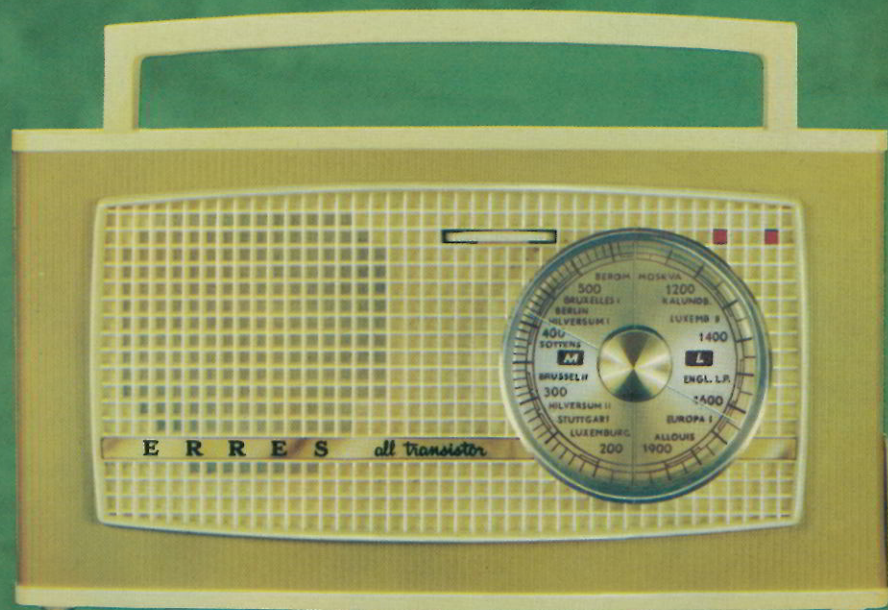

ERRES RP 563

Een handige 7 transistor portable met inklapbare draagbeugel. Door het metalen skinplate huis is deze portable goed beschermd. Drie golfbereiken. Prachtige, volle klank. Charmante vorm. Te leveren in drie modieuze kleuren: koraalrood, maïsgeel, skyblue.

ERRES RA 620 P

Een sportieve creatie met 2 golfbereiken: LG en MG. De afstemming geschiedt vertraagd, zodat U zonder moeite haarfijn op een station kunt afstemmen. Die enkele keer dat U de batterijen moet verwisselen is dit dank zij de snellader in een ogenblik gebeurd. De strakke, sportieve lijn van deze Erres All Transistor Portable maken dit toestel tot een juweeltje in zijn prijsklasse.

ERRES ALL-TRANSISTOR PORTABLES

ERRES RA 621 P

Alle eisen welke U aan een volwaardig radiotoestel kunt stellen worden beantwoord door de Erres portable RA 621 P. De grote luidspreker (10 x 15 cm) garandeert U een krachtige, zuivere weergave. De houten kast is bekleed met fraai kunstleer en biedt met zijn rank polystyreen front een moderne radio-élégance, waarvan U jaren plezier zult beleven.

ERRES RA 601 P

Alle goede eigenschappen van de RA 621 P, maar dan met 2 golfbereiken, vindt U ook in dit toestel terug. De moderne two-tone kleurencombinatie en het technisch vernuft maken deze portable tot een lust voor oog en oor.

ERRES RP 763