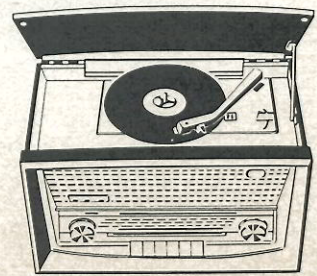

### ERRES RA 637

Een zeer elegante flatradio voor het moderne interieur. Opvallend zijn het uitgebreide klankkeuze-spectrum en de twee royale luidsprekers met gespreid geluid voor semi-stereo weergave. De gevoeligheid op de FM is opgevoerd door toepassing van een extra trap MF-versterking. Het resultaat is: méér stations en minder ruis. De magische band, de duplexafstemming, de toonbalans enz. enz. maken deze Erres radio tot een rijk bezit voor elke muzik-liefhebber.

### ERRES RA 638

Alle wensen van de meest kritische luisteraar worden vervuld in deze unieke Erres radio. De Erres RA 638 is een luxe, zeer gevoelige superontvanger, geschikt voor: mono en semi-stereo weergave en bovendien voor stereo-weergave van grammofoon- en bandrecorder-opnamen. De bijzondere technische kwaliteiten van dit veelzijdige toestel worden stijlvol geaccentueerd door de prachtige combinatie van notehouten kast en teakhouten front.

**ERRES** RA 635 PS

Voor de veeleisende muzikliefhebber is dit de ideale combinatie van een perfecte radio en de bekende PE platen-speler met 4 snelheden en nulstand, en waarop zelfs platen van 30 cm gedraaid kunnen worden. Door middel van drie klankkeuze-druktoetsen en de toonbalans is elke gewenste klankkleur perfect in te stellen.