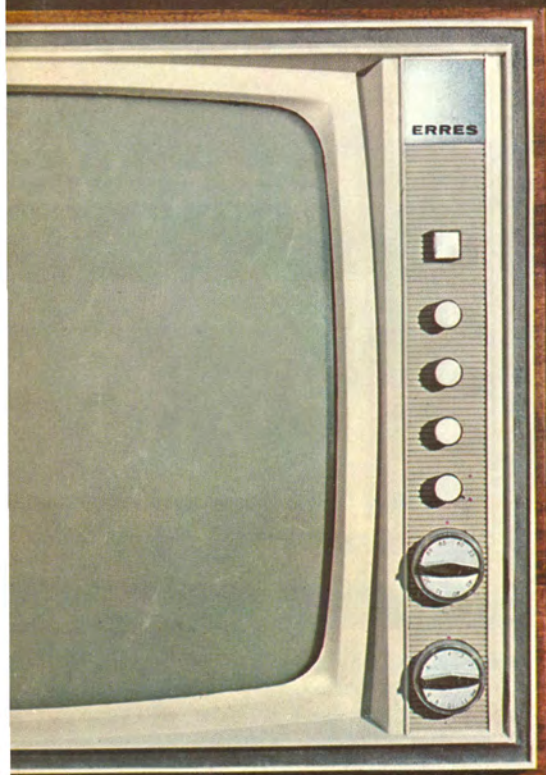

R.S. Stokvis producten vervaardigd door Van der Heem

Uw ERRES handelaar:

Elektro Techn. Handelond.
GEVEA

Aert Janssensstraat 12
Weesperkarspel Tel. 02940-3563

STOKVIS

ERRES

RADIO - TELEVISIE - PORTABLES
PLATENSPELERS - BANDRECORDERS

64/65