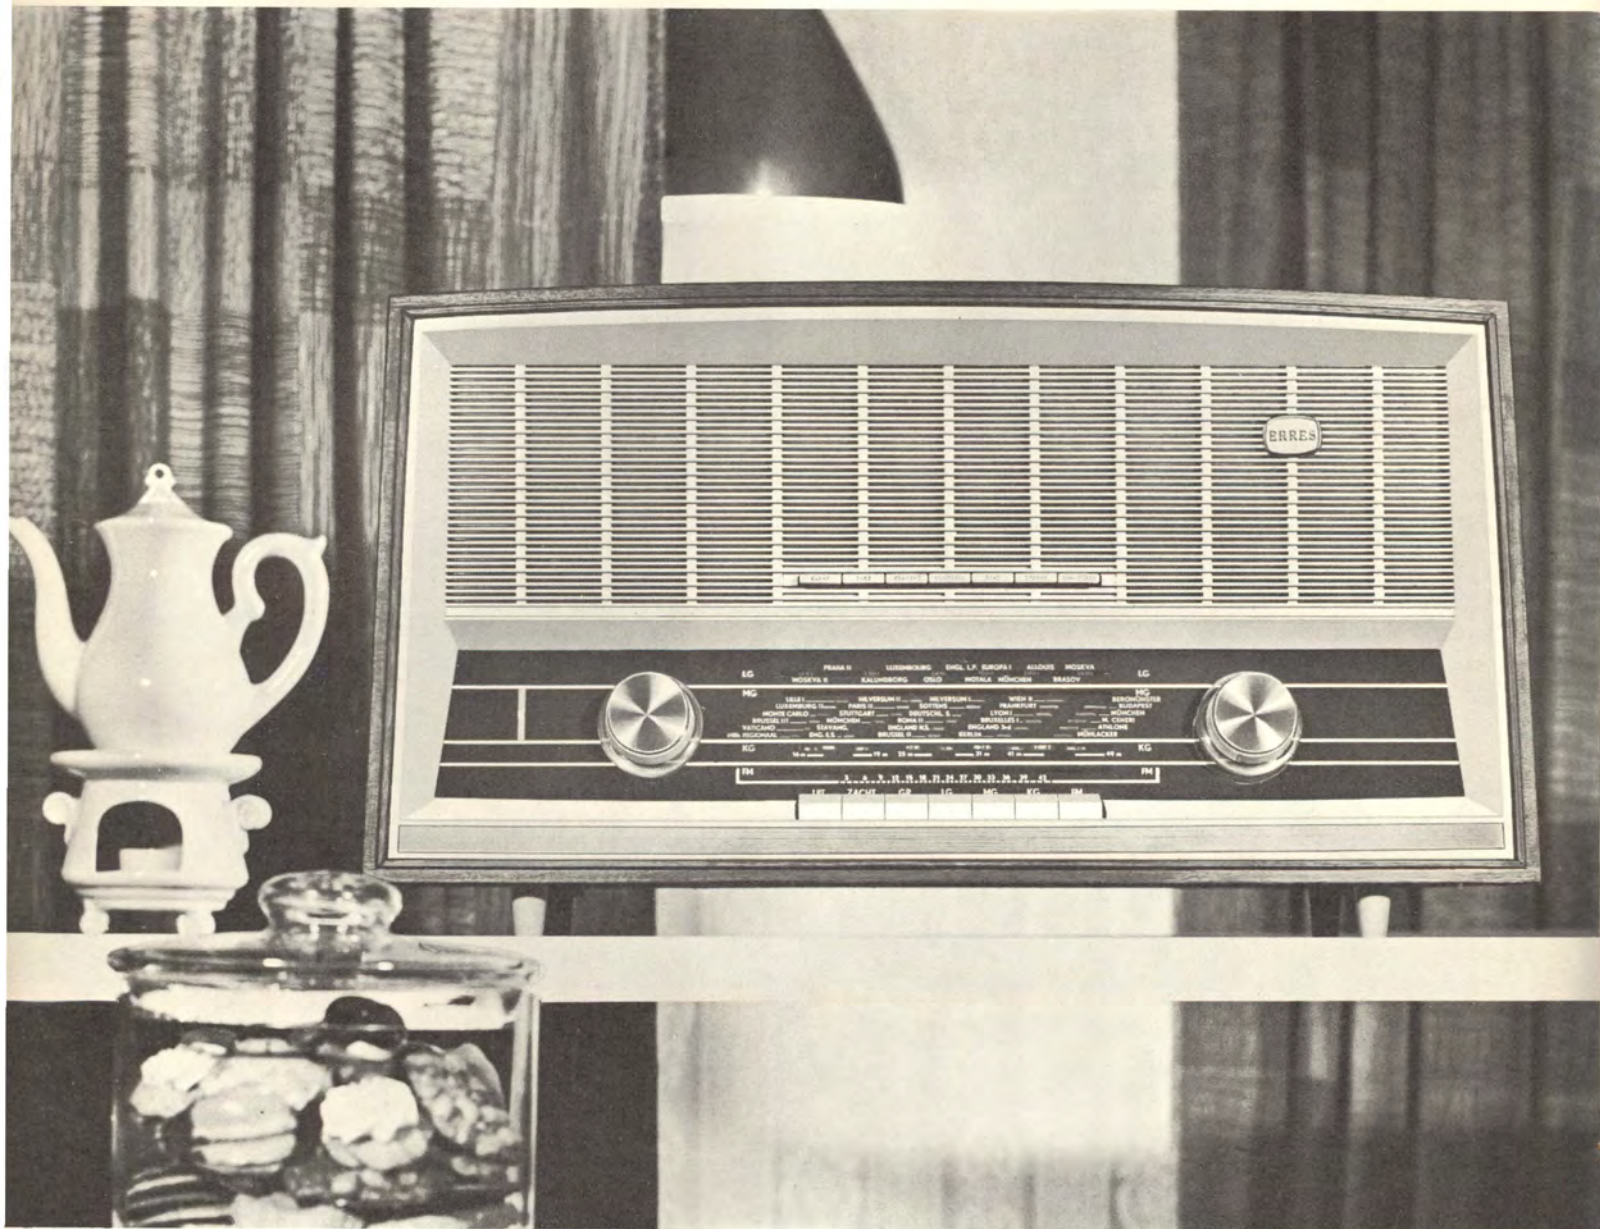

ERRES RA 626

3451