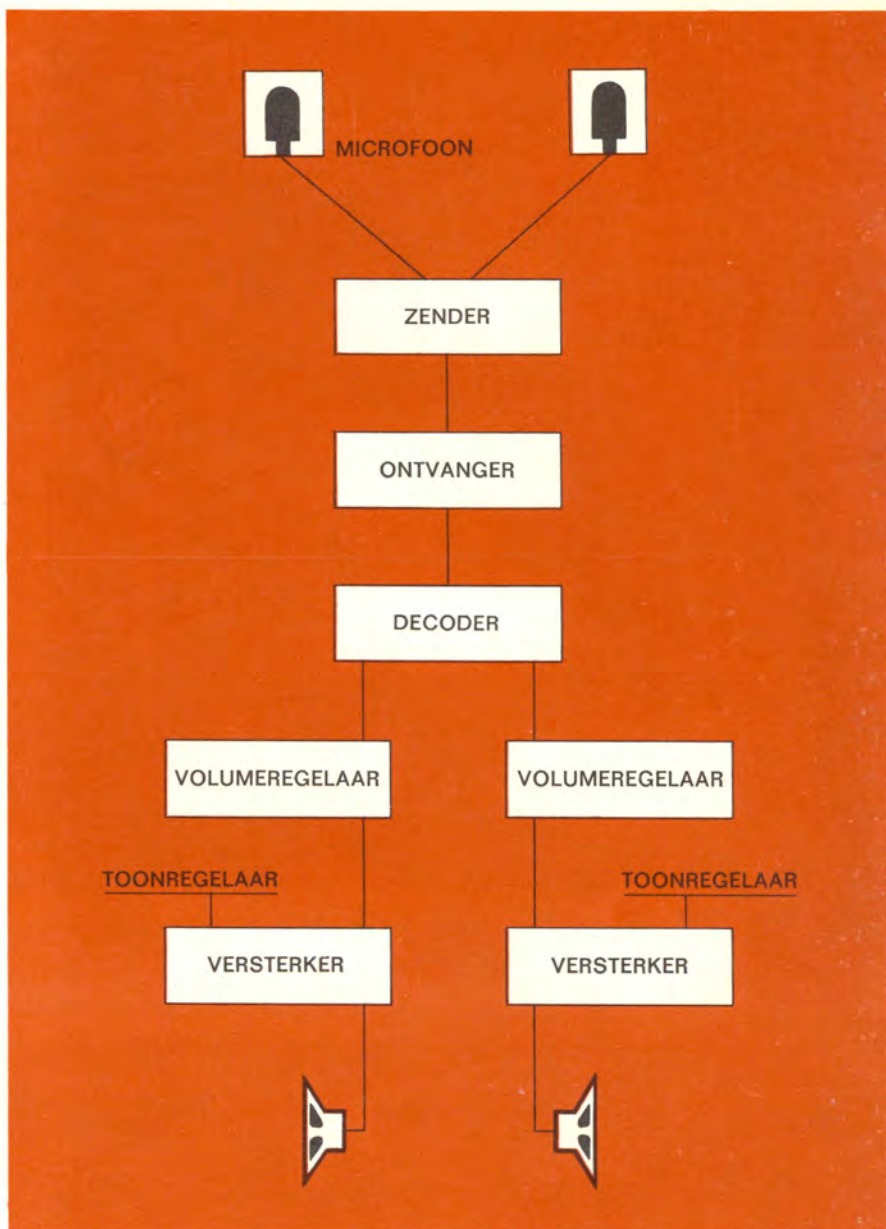

FM STEREO

de nieuwste triomf in de zend- en ontvangtechniek

Evenals de meeste Westeuropese stations zendt ook Hilversum zijn programma's uit op de FM-band. Het grote voordeel van FM: groter frequentie-spectrum (meer hoge tonen) en minder storingen.

Steeds vaker, en nu al bijna elke dag, zijn er ook stereo-uitzendingen. Maar u kunt deze niet vanzelfsprekend stereofonisch beluisteren op elke stereo-radio. Deze moet daarvoor beschikken over een goede FM-ontvanger en bovendien over een FM-stereo-eenheid, een zgn. „decoder”.

De gang van zaken bij stereo-uitzendingen is als volgt. Op de beste luisterplaats in de studio staan 2 microfoons opgesteld. De FM-zender zendt de informatie van elke microfoon gezamenlijk uit. Uw toestel ontvangt ze ook gezamenlijk, maar dank zij de „decoder” worden deze informatieën weer gescheiden en versterkt doorgegeven voor de twee luidsprekers. Uit de luidspreker links voor u komt precies hetzelfde geluid dat u linkeroor gehoord zou hebben, als u persoonlijk bij de uitzending aanwezig was geweest. En uit de luidspreker rechts voor u, wat u rechteroor gehoord zou hebben. Daardoor hoort u muziek en hoorspelen volkomen ruimtelijk, volmaakt natuurgetrouw.

Deze grote triomf in de zend- en ontvangtechniek is binnen uw bereik met de FMS-types van ERRES RA 638 en RA 647.

De beste plaats voor uw radio

Een radio met luidsprekers aan de voorzijde kunt u zonder bezwaar in een wandrek zetten tussen de boeken. Zijn de luidsprekers echter zijwaarts gericht dan moet er links en rechts ruimte vrij blijven. Een goede plaats is dan bijvoorbeeld schuin in een hoek van twee harde wanden. De beste plaats voor uw radio hangt af van de akoestiek van uw kamer en is proefondervindelijk vast te stellen.

ERRES radio als extra TV-luidspreker

U kunt uw ERRES radio ook gebruiken als tweede luidspreker voor uw TV-toestel, mits dit voorzien is van een (laagohmige) extra luidsprekeraansluiting zoals de ERRES TV-ontvangers. U hoort dan de muziek beter en het gesproken woord duidelijker bij minder volume. Ideaal in gehorige huizen of voor kijkers met een minder sterk gehoor.