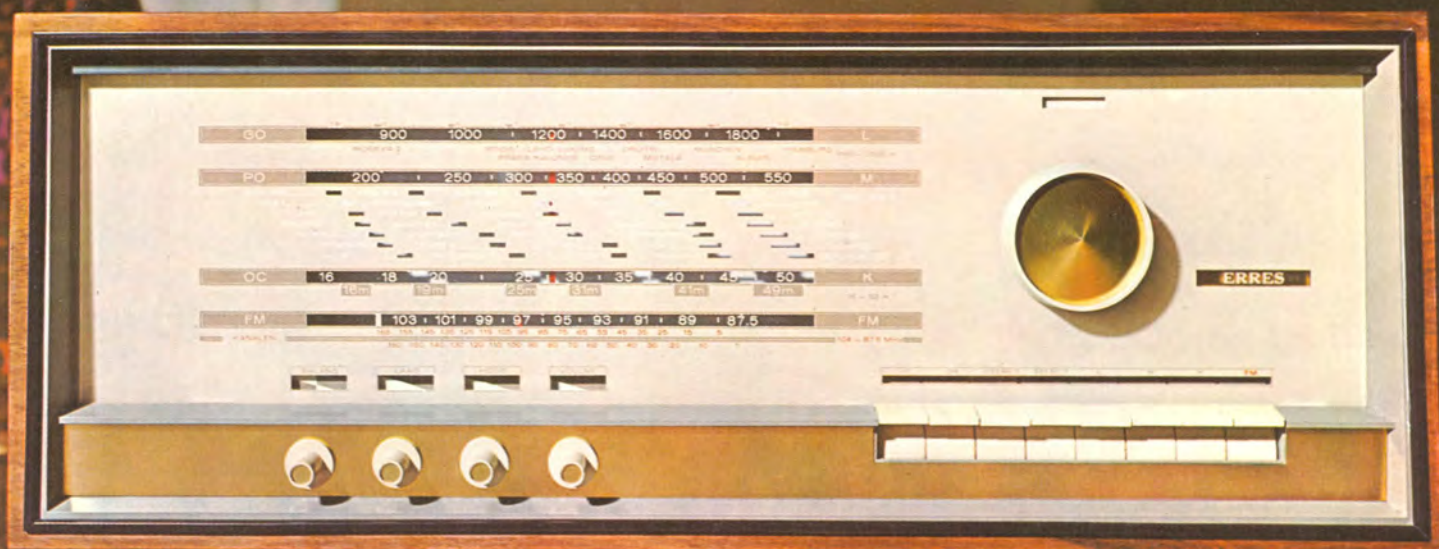

ERRES RA 647 FM STEREO

1/1/88, =

Dit is het toestel voor de toekomst. Ongelooflijk rijk en ruimtelijk van klank. Met de wereldprimeur: de stereo-satellietluidspreker voor een volkomen natuurgetrouwe weergave. Niet alleen van stereo-platen en -banden, maar ook van stereofonische radio-uitzendingen op de FM-band. Het toestel is opvallend mooi van lijn met rustige details. Daardoor van een vrijwel tijdloze élegance.

De stereo-satellietluidspreker

In het toestel. De RA 647 FMS heeft links en rechts een zeer gevoelige 17 cm luidspreker voor een ideale weergave van achtergrondmuziek.

Aan het toestel. De linker luidspreker is de „satelliet”. Een kwartslag naar voren gedraaid geeft hij gericht geluid met een prachtige weergave, ook van de hoge tonen.

Op afstand. De satellietluidspreker is ook op afstand te plaatsen. U beschikt dan over een verbluffend goede stereo-installatie.

De stereo-dirigent

Met de balansknop regelt u als een dirigent de geluidsverhouding tussen de beide luidsprekers en accentueert u bepaalde orkestpartijen. Zelfs bij het weergeven van mono-programma's, -platen en -banden wordt een ruimtelijk effect bereikt.

De toets „select”

Ten gerieve van veeleisende muziekliefhebbers. Ingeschakeld zorgt deze toets voor een storingvrije ontvangst van verre zenders. Niet ingeschakeld vergroot hij het geluidsspectrum, wat vooral bij krachtige AM-zenders een voordeel is.

Verdere technische gegevens: LG, MG, KG, FM - stereoverklikker - super afstemknop met vliegwielaandrijving - 8 druktoetsen - zichtbare afstelling van toon, volume en stereobalans door middel van controlevensters - afstemoog - grote ferrietantenne - ingebouwde FM dipoolantenne - aparte regelingen voor hoge en lage tonen - 8 buizen + 3 germaniumdioden - aansluitingen voor platenspeler en bandrecorder (beide al of niet stereo) en extra luidsprekers voor linker en rechter kanaal - afmetingen: 62 x 26 x 25 cm.

Uitvoering naar keuze: hoogglanzend gepolitoerd notenhout of parelglanzend Zweeds natuurlijk.

ERRES RA 647 stereo

Als RA 647 FMS, doch zonder FM stereo decoder. Geschikt voor stereoweergave van stereo platen en banden.