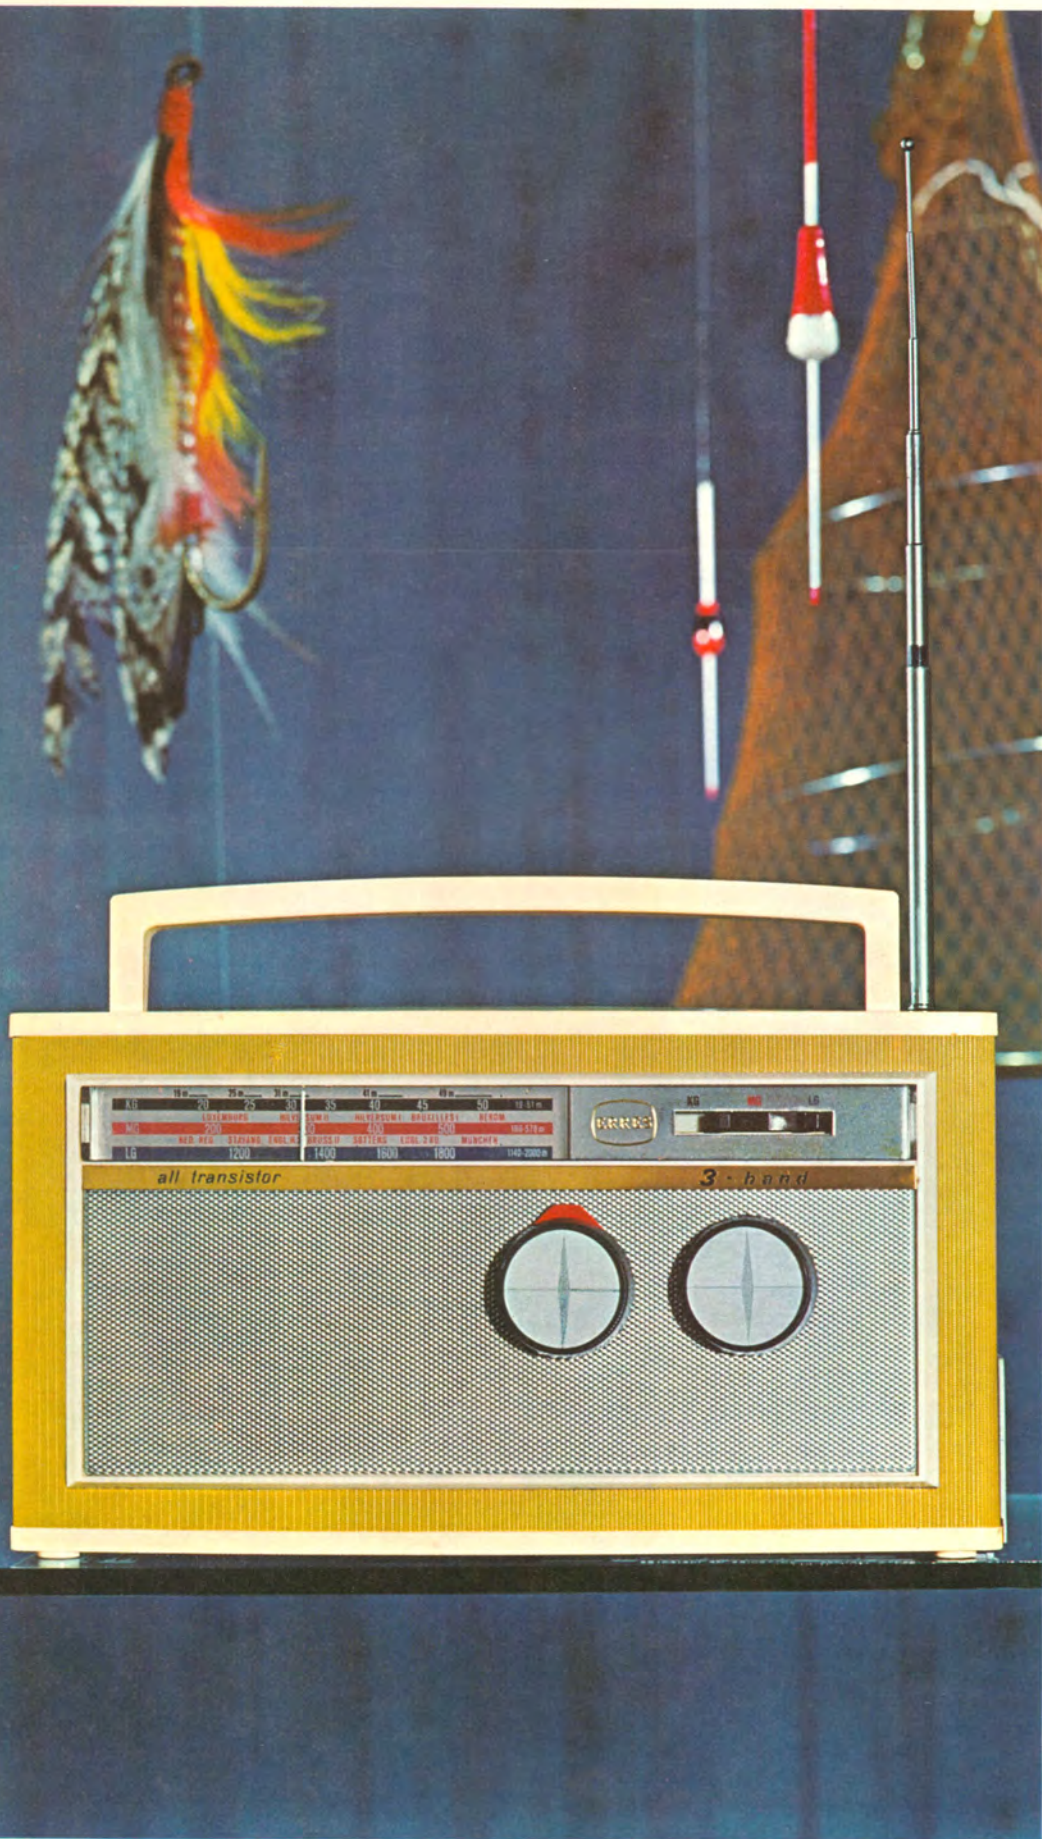

ERRES RP 563

Een sportieve portable voor iedereen, die ook verre stations wil beluisteren. De duidelijke schaal met stationsnamen maakt het afstemmen gemakkelijk. Keuze uit 3 golfbereiken: LG, MG en KG.

De handige indicator biedt u een snelle controle of het toestel werkelijk aan of uit is. Voorkomt onnodig batterijverbruik!