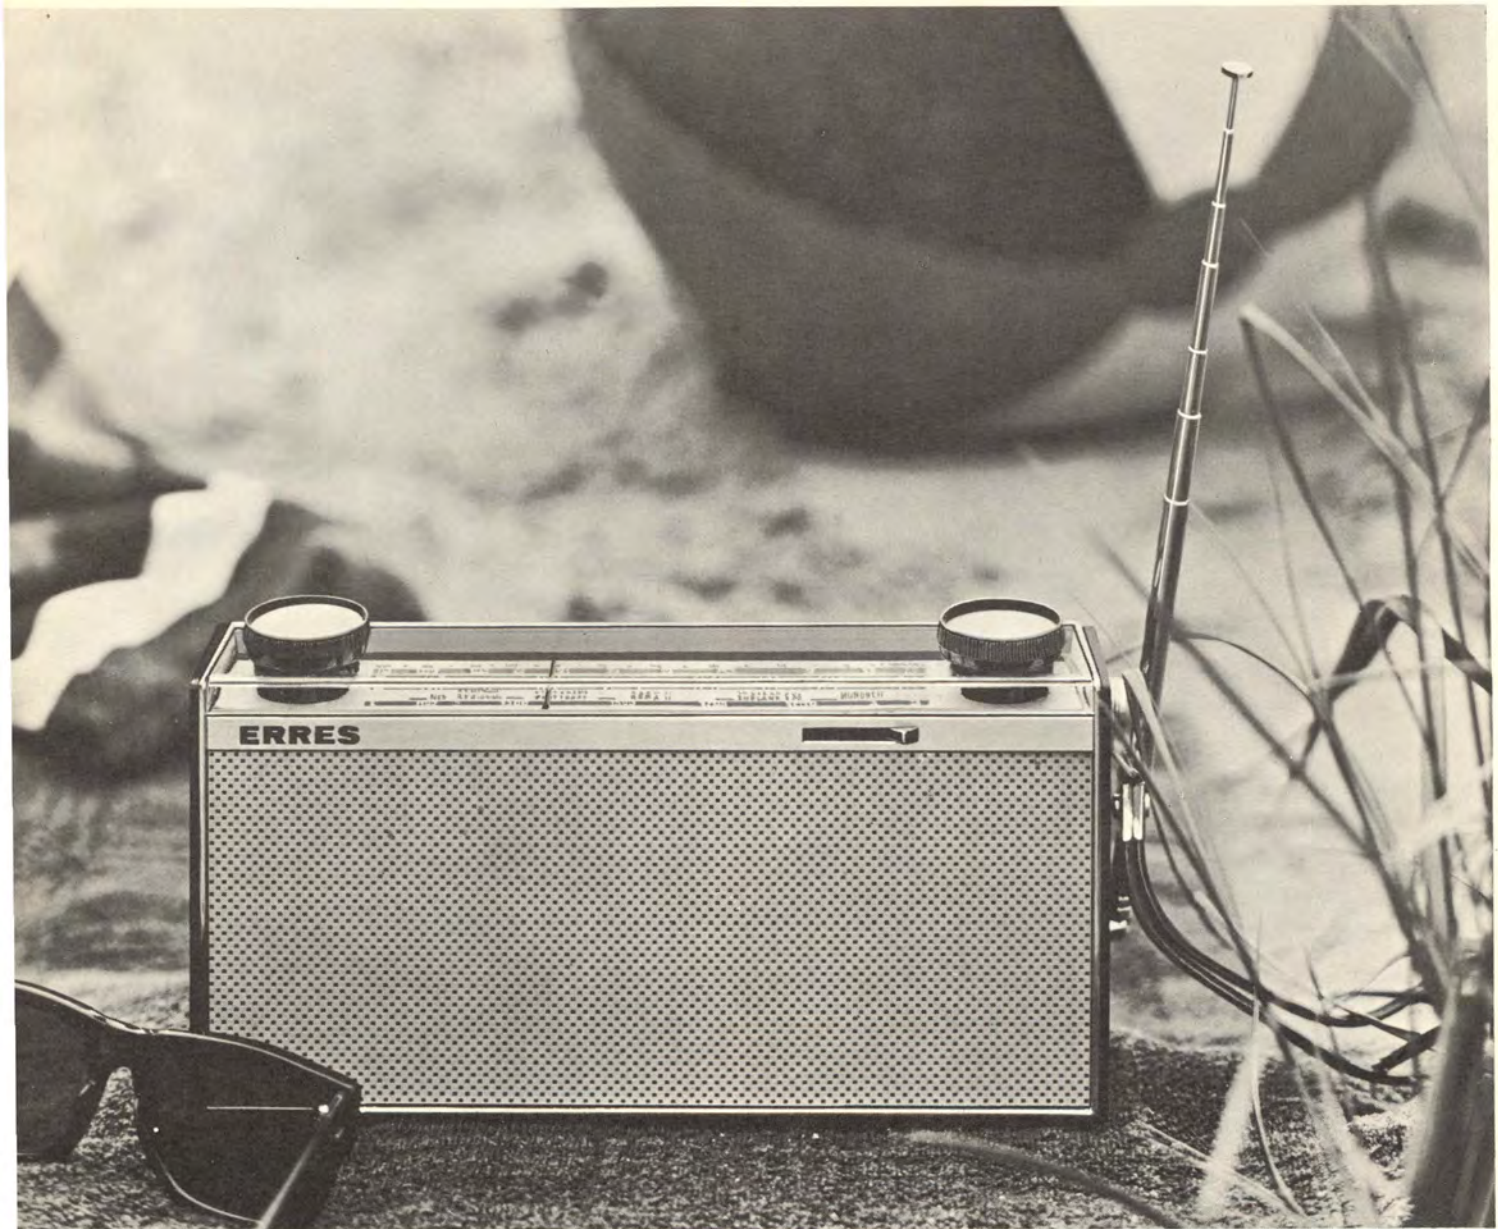

ERRES RP 465