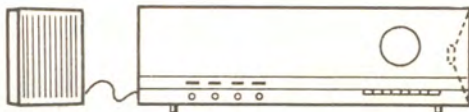

Op afstand. De satellietluidspreker is ook op afstand te plaatsen. U beschikt dan over een verbluffend goede stereo-installatie.

De stereo-dirigent

Met de balansknop regelt u als een dirigent de geluidsverhouding tussen de beide luidsprekers en accentueert u bepaalde orkestpartijen. Zelfs bij het weergeven van mono-programma's, -platen en -banden wordt een ruimtelijk effect bereikt.

De toets „select”

Ten gerieve van veeleisende muziekliefhebbers. Ingeschakeld zorgt deze toets voor een storingvrije ontvangst van verre zenders. Niet ingeschakeld vergroot hij het geluidsspectrum, wat vooral bij krachtige AM-zenders een voordeel is.

Verdere technische gegevens: LG, MG, KG, FM - stereoverklikker - super afstemknop met vliegwielaandrijving - 8 druktoetsen - zichtbare afstelling van toon, volume en stereobalans door middel van controlevensters - afstemoog - grote ferrietantenne - ingebouwde FM dipoolantenne - aparte regelingen voor hoge en lage tonen - 8 buizen + 3 germaniumdioden - aansluitingen voor platenspeler en bandrecorder (beide al of niet stereo) en extra luidsprekers voor linker en rechter kanaal - afmetingen: 62 x 26 x 25 cm.

Uitvoering naar keuze: hoogglanzend gepolitoerd notenhout of parelglanzend Zweeds natuurlijk.

ERRES RA 647 stereo

Als RA 647 FMS, doch zonder FM stereo decoder. Geschikt voor stereoweergave van stereo platen en banden.