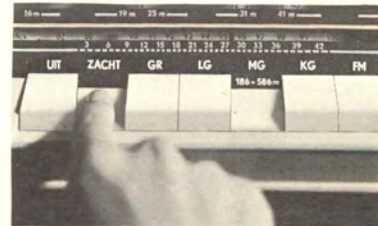

Verdere technische gegevens: LG, MG, KG en FM - gescheiden AM/FM afstemming - vliegwielafstemming - 7 buizen - draaibare ferrietantenne - ingebouwde FM-antenne - afstemmoog - aansluitingen voor: platenspeler, bandrecorder, extra luidspreker - afmetingen: 59 x 34 x 21 cm

Uitvoering naar keuze: hoogglanzend gepolitoerd notenhout of parelglanzend Zweeds naturel. Ook te leveren als type RA 626 V met LG, MG, FM en Visserijband.