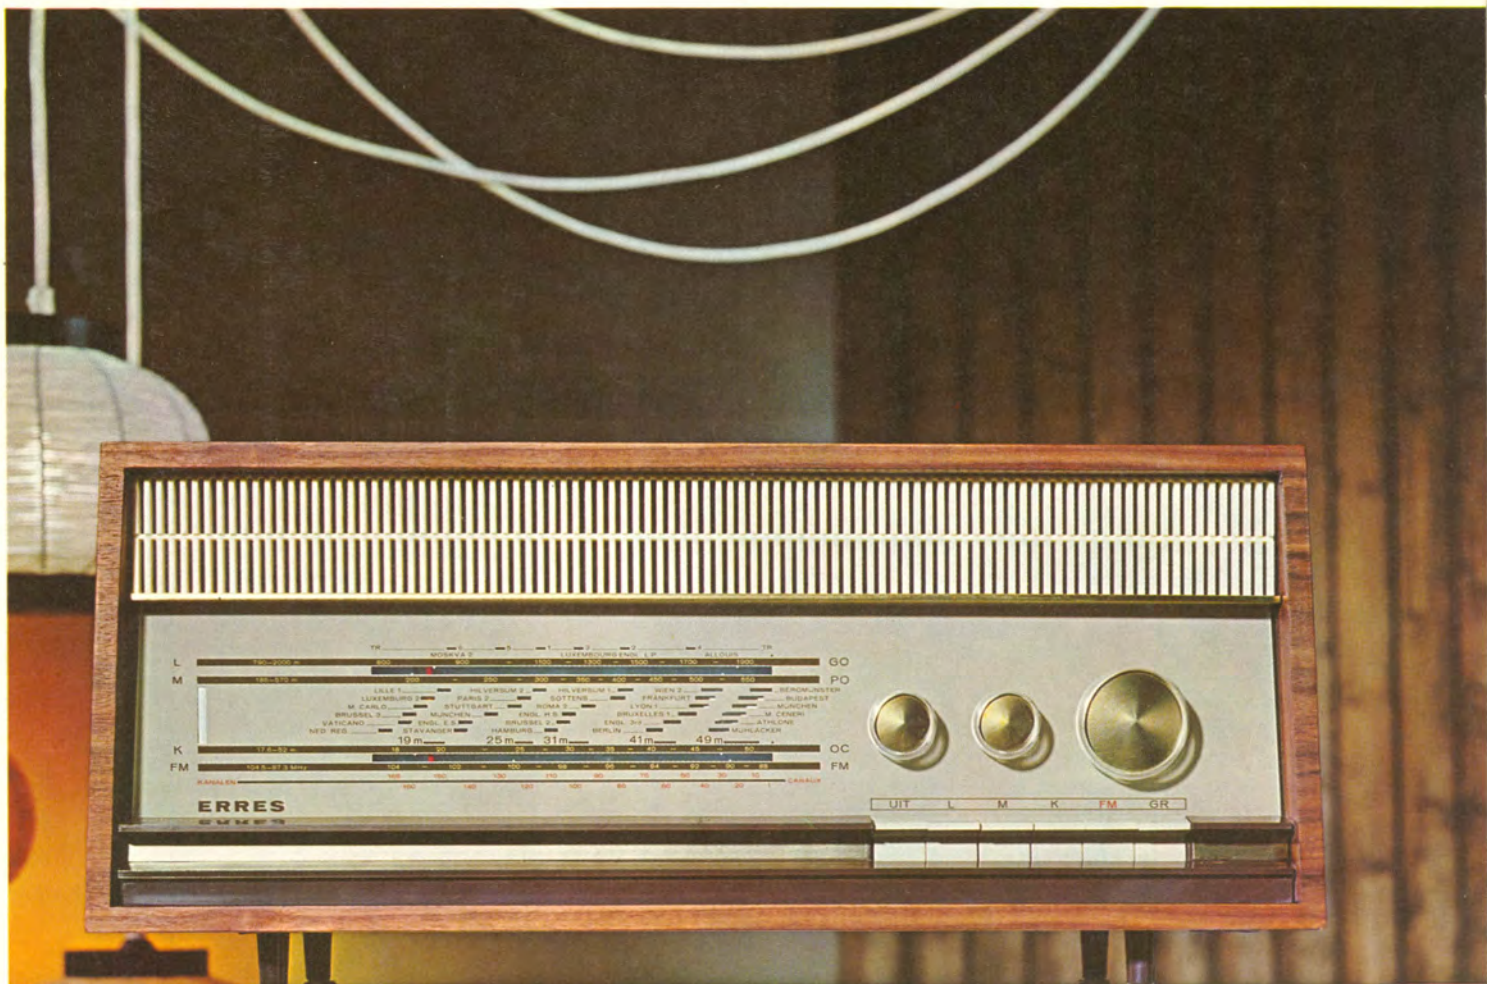

ERRES RA 644

met unieke duo-reflexweergave

Een zeer charmante radio in flatmodel met de wereldprimeur van duo-reflexweergave. Bijzonder nieuw van lijn. O.a. door a-symmetrisch front met handig geplaatst bedieningscentrum. Nieuwe houtsoort: contrastrijk Amerikaans notehout.

Duo-reflex: 'n specialiteit van ERRES
De zeer gevoelige concertluidspreker brengt de reflexluidspreker in trilling.

Resultaat: een ruimtelijk rondstralend geluid. Warm en zuiver. Nog verrijkt door de openingen in het klankrooster aan de voorzijde.

Meer luisterplezier op de FM-band
Transistors en buizen zijn doelmatig gecombineerd. Niet alleen voor een langere levensduur, maar ook (en vooral!) voor een grotere gevoeligheid bij FM-ontvangst.

Verdere technische gegevens:

MG, LG, KG, FM - 6 druktoetsen - concertluidspreker Ø 15 cm - reflexluidspreker Ø 15 cm - continue toonregeling - afstemoog - draaibare ferrietantenne - FM-werpantenne - 5 buizen, 2 transistors, 4 germaniumdioden - aansluitingen voor: platenspeler, bandrecorder, extra luidspreker - afmetingen: 50 x 22½ x 22½ cm

Uitvoering naar keuze: hoogglanzend gepolitoerd notehout of parelglanzend Zweeds naturel.

288-