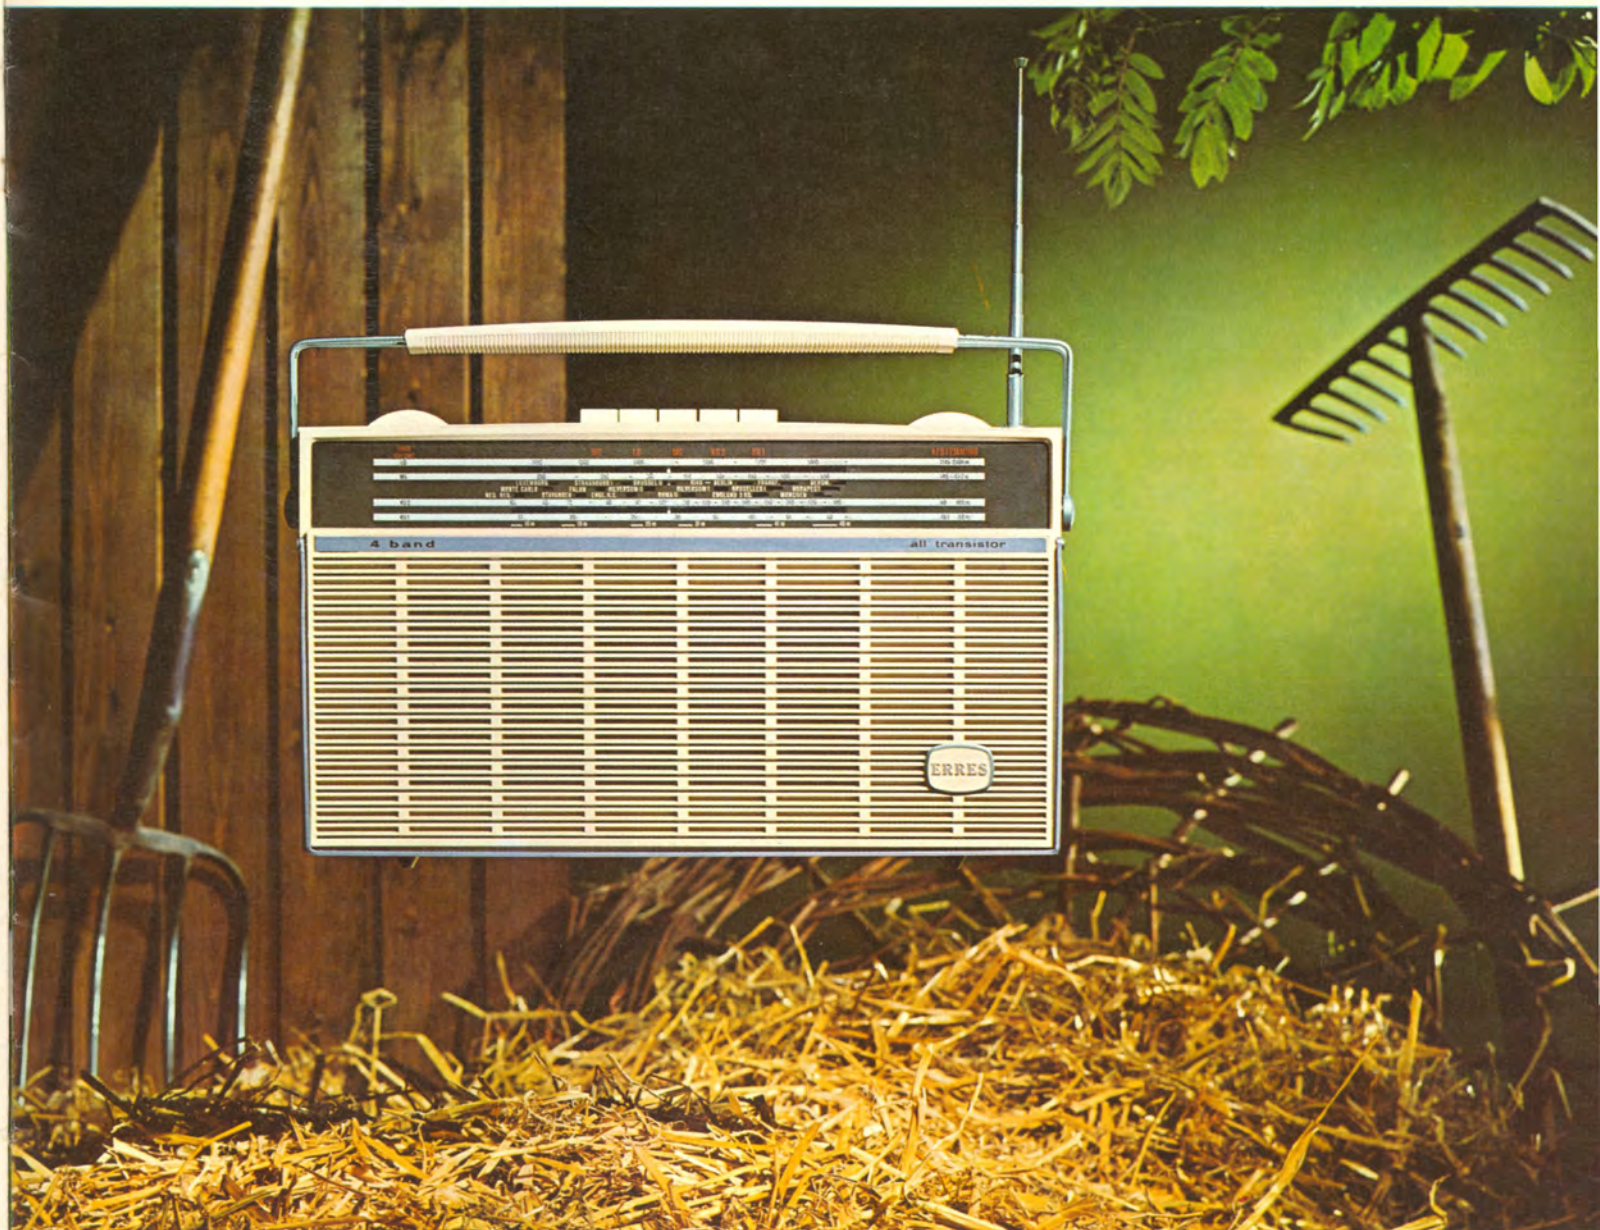

ERRES RP 663