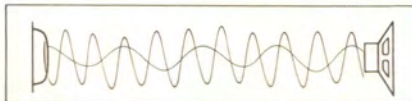

Resultaat: een ruimtelijk rondstralend geluid. Warm en zuiver. Nog verrijkt door de openingen in het klankrooster aan de voorzijde.

Meer luisterplezier op de FM-band
Transistors en buizen zijn doelmatig gecombineerd. Niet alleen voor een langere levensduur, maar ook (en vooral!) voor een grotere gevoeligheid bij FM-ontvangst.

Verdere technische gegevens:

MG, LG, KG, FM - 6 druktoetsen - concertluidspreker Ø 15 cm - reflexluidspreker Ø 15 cm - continue toonregeling - afstemoog - draaibare ferrietantenne - FM-werpantenne - 5 buizen, 2 transistors, 4 germaniumdioden - aansluitingen voor: platenspeler, bandrecorder, extra luidspreker - afmetingen: 50 x 22½ x 22½ cm

Uitvoering naar keuze: hoogglanzend gepolitoerd notehout of parelglanzend Zweeds naturel.

288-