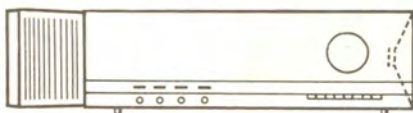

Aan het toestel. De linker luidspreker is de „satelliet”. Een kwartslag naar voren gedraaid geeft hij gericht geluid met een prachtige weergave, ook van de hoge tonen.