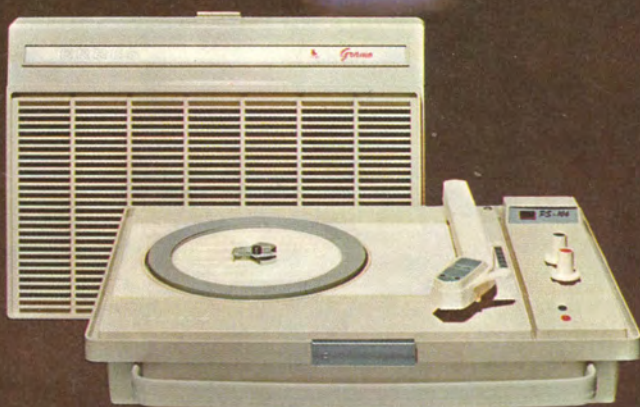

R.S. Stokvis producten vervaardigd door Van der Heem

Uw ERRES handelaar:

Elektro Techn. Handelond.
GEVEA

Aert Janssensstraat 12
Weesperkarspel Tel. 02940-3563

STOKVIS

ERRES

RADIO - TELEVISIE - PORTABLES
PLATENSPELERS - BANDRECORDERS

64/65