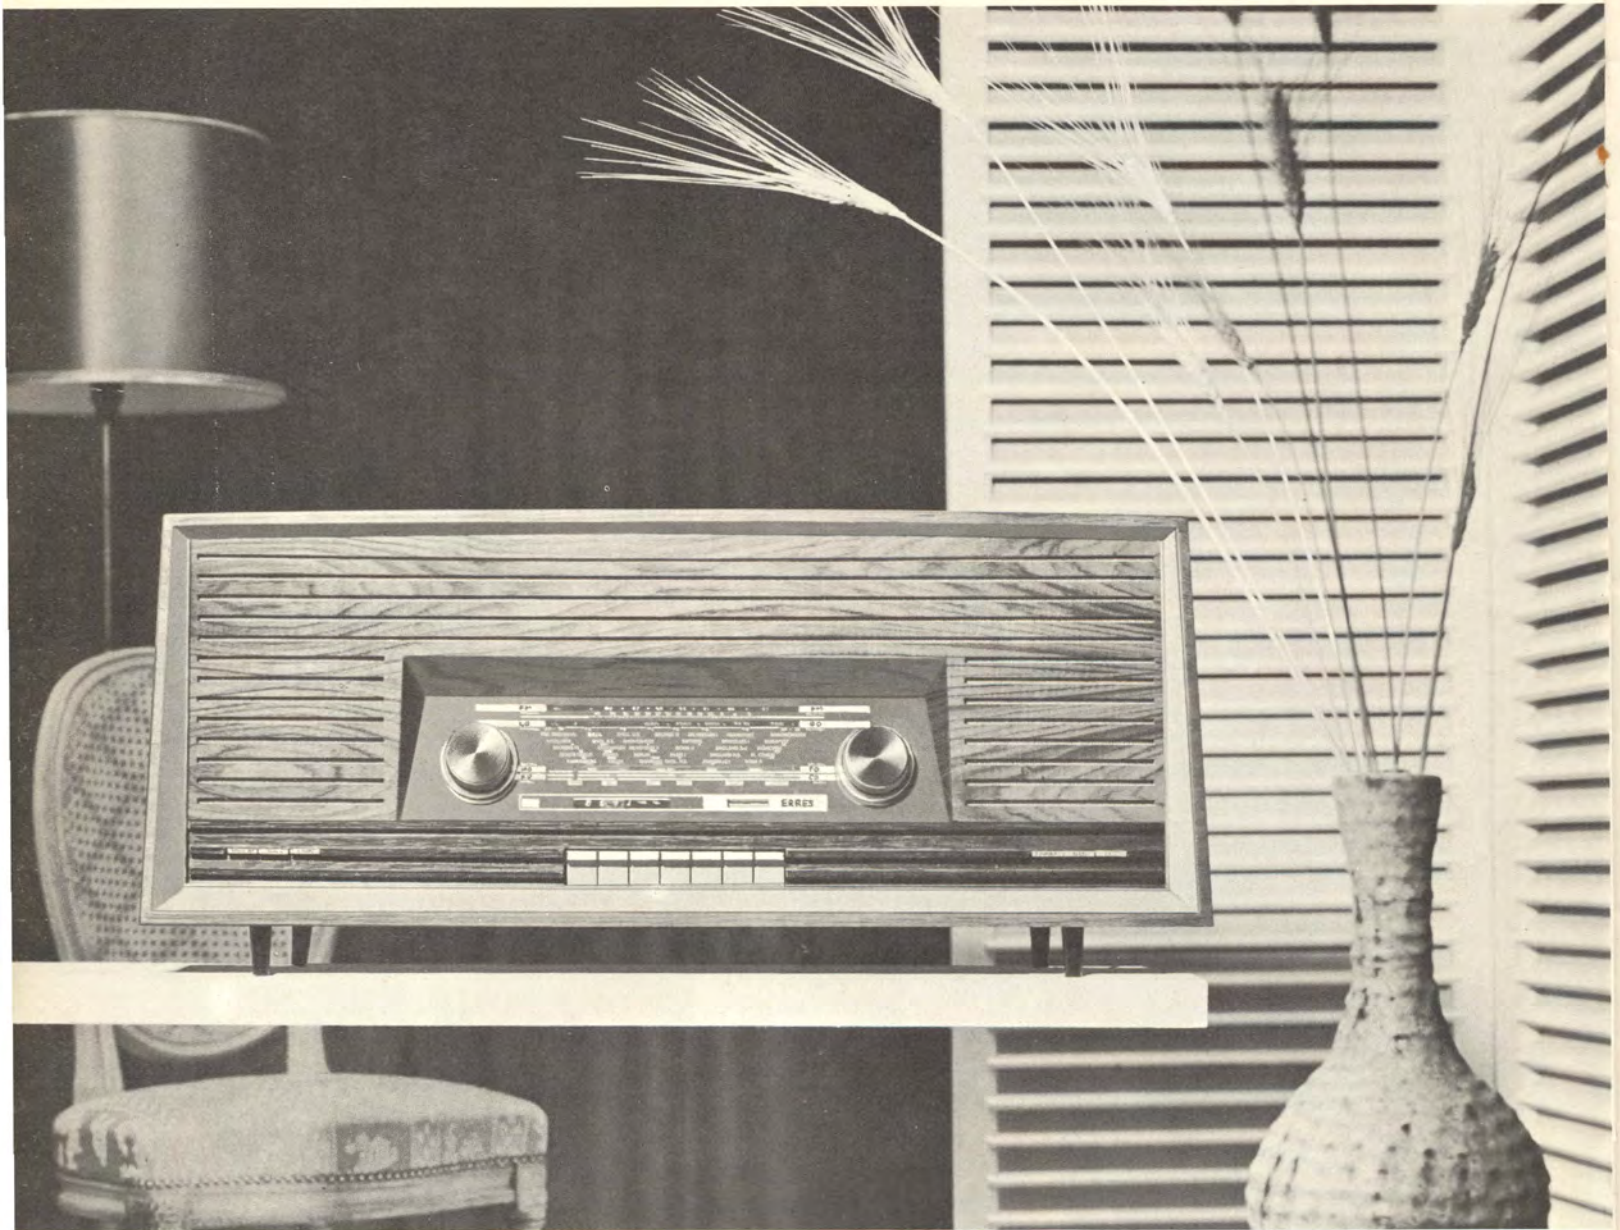

ERRES RA 638 STEREO

498,-

Perfectie in vorm en klank. Met recht een „muziekinstrument” . . . Verfijnd tot in de kleinste details voor de ware muziekliefhebbers.

2 grote concertluidsprekers 20 x 15 cm links en rechts in het front - uiterst gevoelig, speciaal op FM - geschikt voor mono en semi-stereo weergave van radio-muziek en voor stereo-weergave van stereo-platen en -banden - 5 klankkeuze-toetsen (1 en 2) en exacte toonbalans (3)

Verdere technische gegevens:
LG, MG, KG, FM - gescheiden afstemming voor AM en FM - versterker

met balans-eindtrap - vliegwielafstemming - afstemmoog - ingebouwde FM- en ferrietantenne - 9 buizen - aansluitingen voor: platenspeler, bandrecorder, 3 extra luidsprekers - afmetingen: 74 x 32 x 24 cm

Uitvoering naar keuze: hoogglanzend gepolitoerd notenhout of parelglanzend Zweeds naturel.

STEREO OP DE FM-BAND

Dit toestel, met alle bovengenoemde unieke eigenschappen, is tevens te leveren als type RA 638 FMS en is dan volledig geschikt voor ontvangst van stereo-uitzendingen op de FM-band.