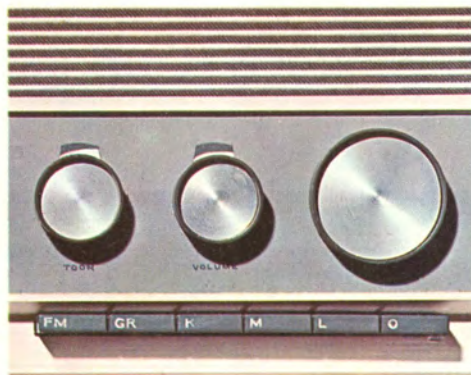

Een bijzonder sympathieke radio. Bescheiden van afmetingen. Groot van prestaties. Het enige toestel in zijn prijsklasse met 4 golfbereiken: LG-MG-KG-FM, en een klankrijke houten kast. Het moderne a-symmetrische front wordt smaakvol geaccentueerd door de strakke rij druktoetsen.