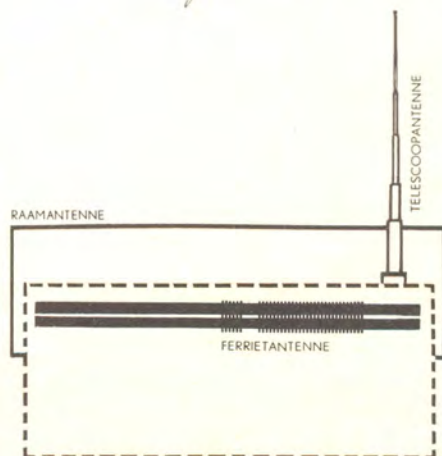

ERRES RP 663

Een zeer elegante portable met maar liefst 4 golfbereiken: LG, MG, KG en de Visserijband. Uniek van klank, even krachtig, vol en gaaf als menig huiskamertoestel.

3 antennes: telescoopantenne, wegklapbare raamantenne en een ingebouwde ferrietantenne - continue

toonregeling - 5 druktoetsen en 3 knoppen - „snellader“ voor batterij-verwisselen - aansluitingen voor oortelefoon en buitenantenne - 7 transistors - 2 dioden - 15 x 10 cm luidspreker - output 1000 mW - extra klankrooster in de achterwand - aan/uit verklikker - afmetingen: 33 x 19 x 7½ cm
Kleuren: havanabruin of zilvergroen.

f188, =