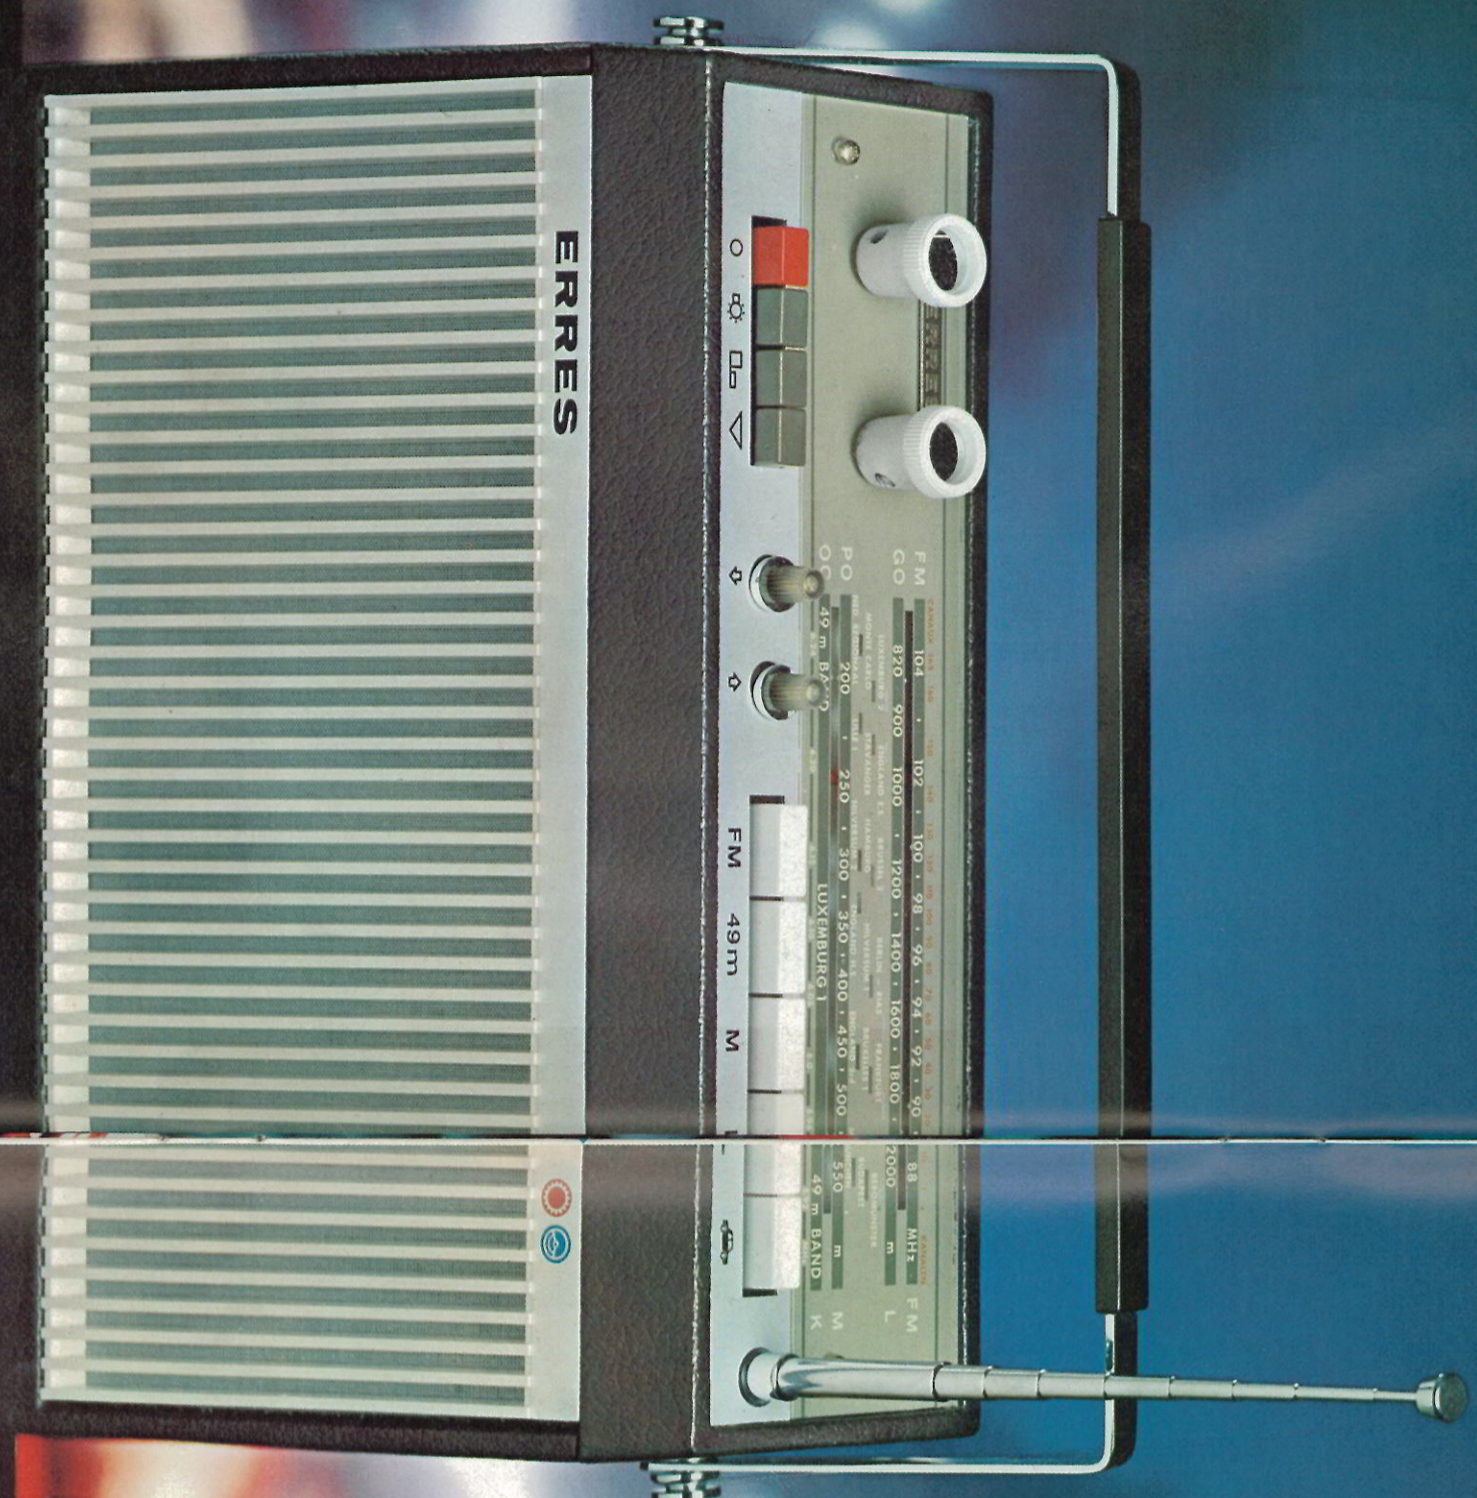

Compact genoeg voor de auto, compact genoeg voor de huiskamer. Aan al eisen beantwoordt de nieuwe ER autoportable in ruime mate. De stralende front en overzichtelijke front en rijke klank zullen ook uw visie (of passagiers) versteld doen staan!

- 4 golfbreuken: LG, MG, gespreide 49 meter en FM
- houten kast met kunstleer bekleding
- 11 transistors
- 6 dioden
- 2 stabilisatie
- telescoopantenne
- uitschakelbare ferritantenne
- zeer grote luidspreker voor een fantastisch geluid
- afstemsnel met stationsnamen
- continue regeling voor hoge en lage tonen
- inschakelbare schaalverlichting
- aansluitingen voor: grammofoon, bandrecorder, extra luidspreker, auto-antenne, telefoon en netvoeding
- inschakelbare automatische FM-afstemming
- output maximaal 2 1/2 W
- speciale spaarschakeling
- door toepassing Mesa-transistor bijzondere gevoeligheid op de 49 m B.F.
- stabilisatieschakeling
- afmetingen: 29 x 29,5 cm.

De los verkrijgbare slede die onder het dashboard wordt geplaatst is zeer handig geconstrueerd. portable zit muurvast op zijn plaats maar is in oogwenk los te maken. Automatische ontsluiting op de auto-accu - aansluiting extra luidspreker continue schaalverlichting - dielstrabewijling.

Tevens is los verkrijgbaar een netvoedingapparaat zodat deze portable ook kan worden aangesloten op het lichtnet.