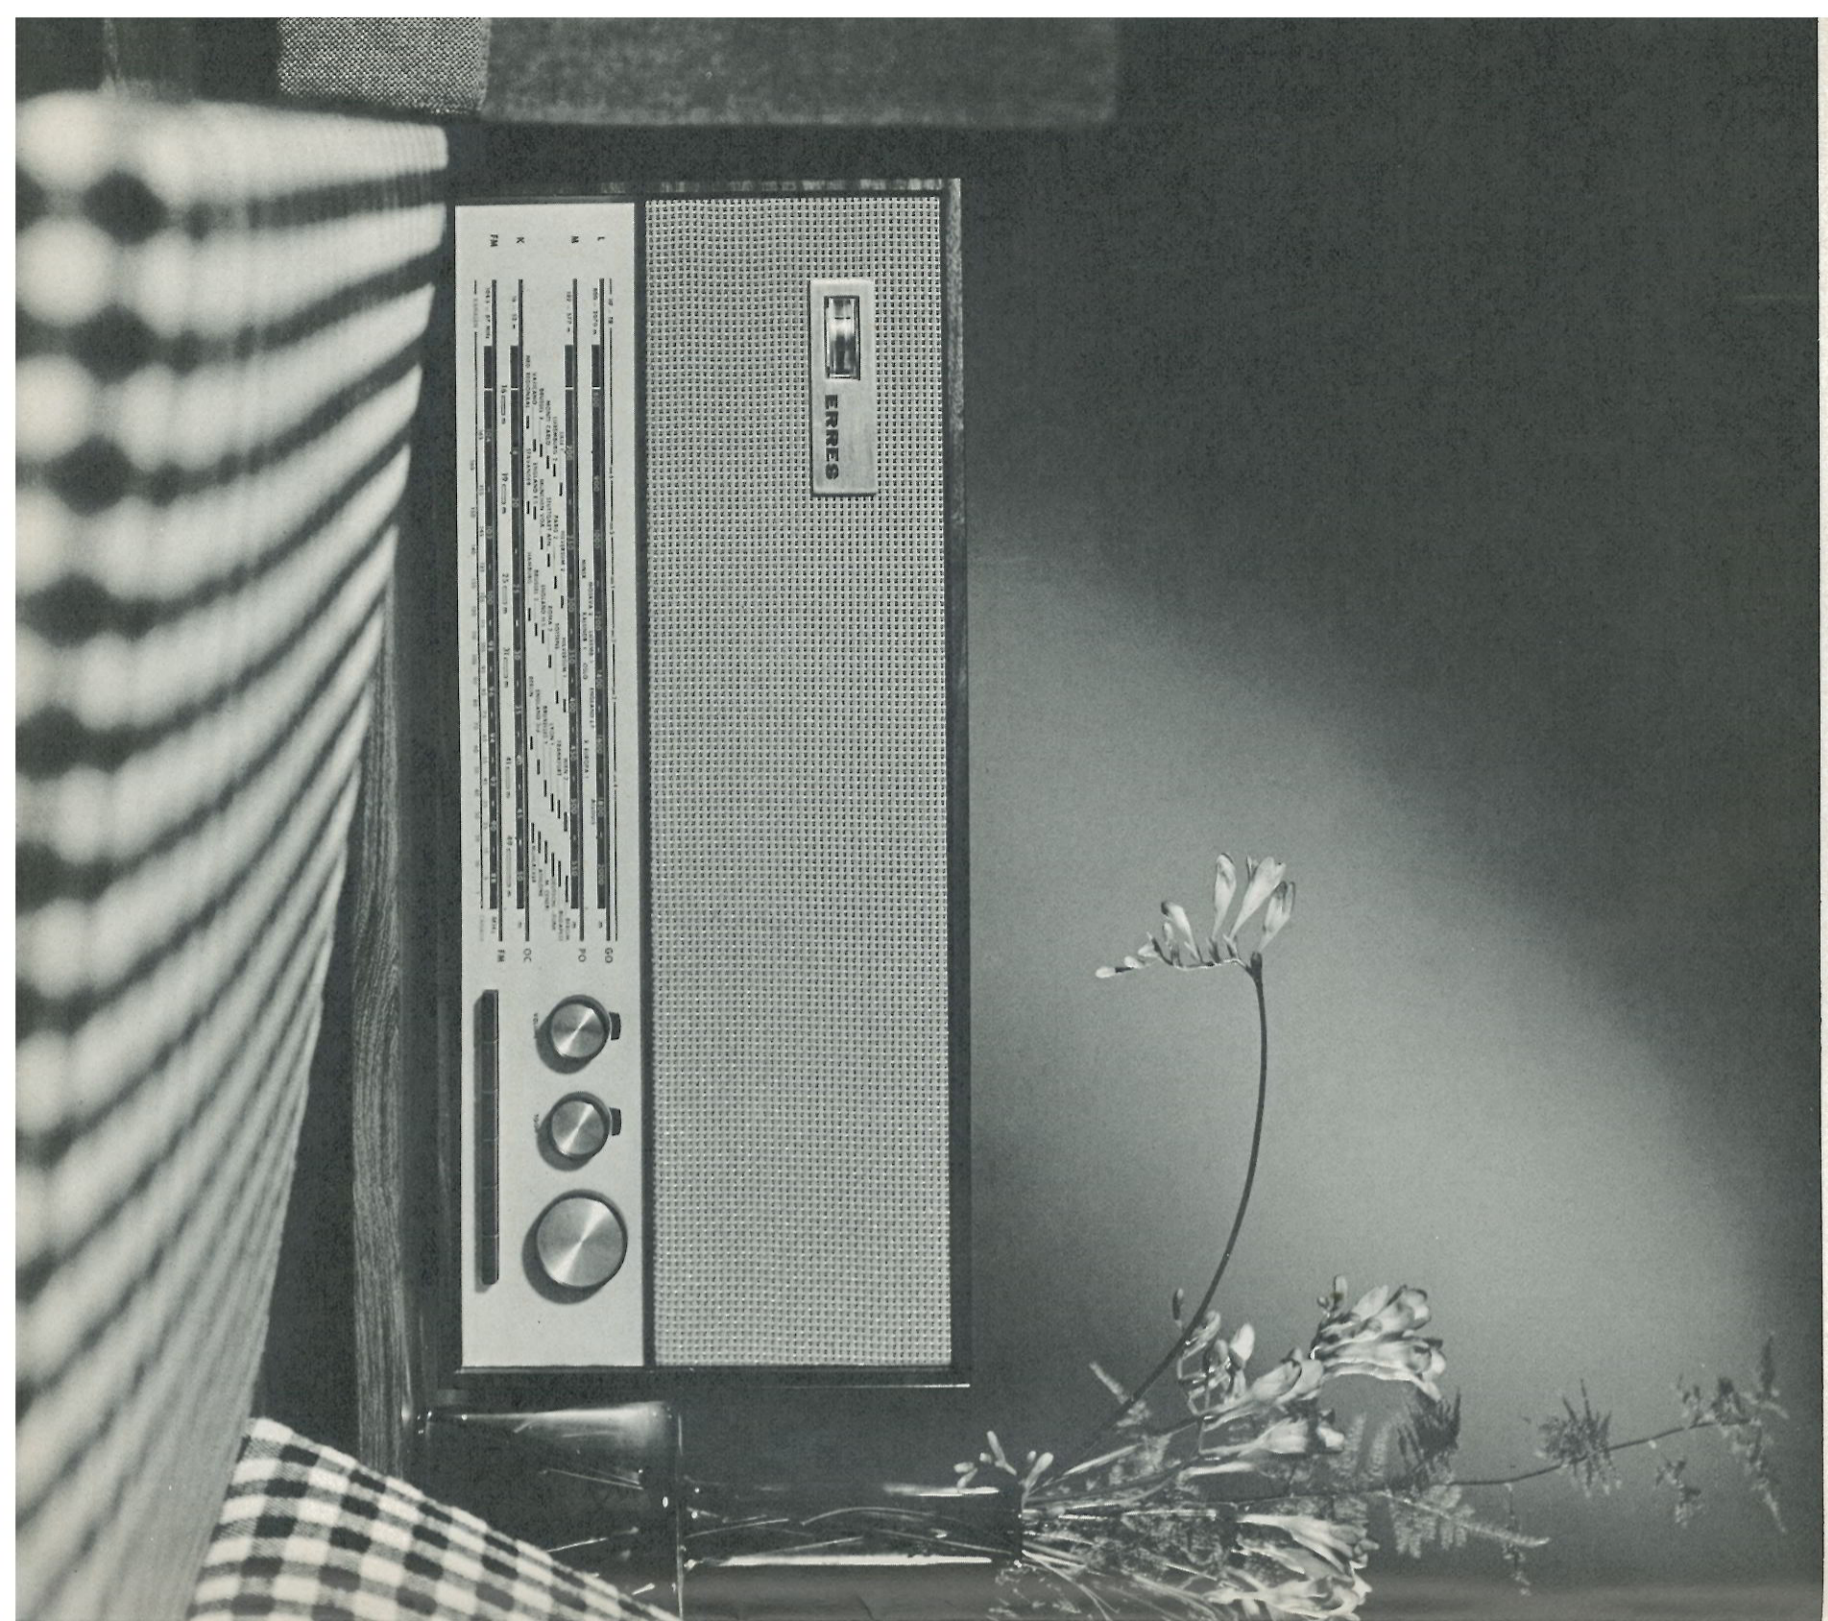

- MG/LG/KG/FM • concertluidspreker van 13 x 18 cm • uitgebreid getransistoriseerd voor een langere levensduur en grotere bedrijfszekerheid
- continue klankleurregeling • aansluitingen voor platen-speler, bandrecorder en extra luidspreker • draadantenne voor FM en KG.

- uitvoering: Amerikaans nothout, parelglanzend natuurl • afmetingen: 42 x 22 x 16 cm.

RA 665

Warm, zuiver en ruimtelijk rondstralend, zo is de klank van deze charmante flat-radio. De nieuwste vinding op klankspectrum-gebied is hierin toegepast: de duo-reflexweergave - een pri-meur en een specialiteit van Erres voor meer luisterplezier.

Dit is DUO-REFLEX

De hoofd-luidspreker links brengt de gevoelige reflexluidspreker rechts akoestisch in trilling. Daardoor versterkt het toonspectrum van hoog tot laag en wordt een ruimtelijk effect verkregen, nog verrijkt via het klank-rooster aan de voorzijde.

- MG/LG/KG/FM • grote FM-gevoeligheid door toepassing van transistors • concertluidspreker Ø 15 cm • reflexluidspreker Ø 15 cm • continue toon-regeling • afstemhoog • draaibare ferritantenne • FM draadantenne • aansluitingen voor: platen-speler, bandrecorder, extra luidspreker.

- uitvoering: Amerikaans nothout, hoogglanzend gepolitoerd of parelglanzend natuurl • afmetingen: 50 x 22½ x 22½ cm.