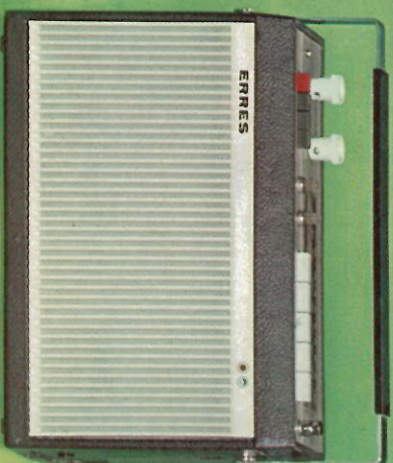

STOKVIS

ERRRES

**RADIO-TELEVISIE
PORTABLES
PLATENSPELERS
BANDRECORDERS**

65/66

UW ERRRES HANDELAAR:

STOKVIS

ERRRES

RADIO

Een handig tweede toestel, ideaal ook als geschenk. Gewaardeerd door kamerbewoners en studenten. Door zijn fraaie afwerking ook aan de achterzijde het aanzien meer dan waard.

- MG/LG ● krachthige 15 x 10 cm luidspreker ● druktoetsbediening ● toonregeling ● grote ferrite-antenne ● veilichte afstemschaal ● voluit geschreven stationsnamen ● verend opgehangen chassis.
- uitvoering: slag- en stootvast polystyreen, in zacht beige met donkerrood ● afmetingen: 32 x 21 x 14 cm.

Aan dit toestel „ziet” u de kwaliteit. Voordat het „warm” is, stemt u al haar-scherp af op elke gewenste zender en regelt u volume en toon naar eigen smaak. Alles dank zij de speciale vensterindicaties en de unieke Erres afstemindicator. De royale luidspreker zorgt voor een perfecte weergave.