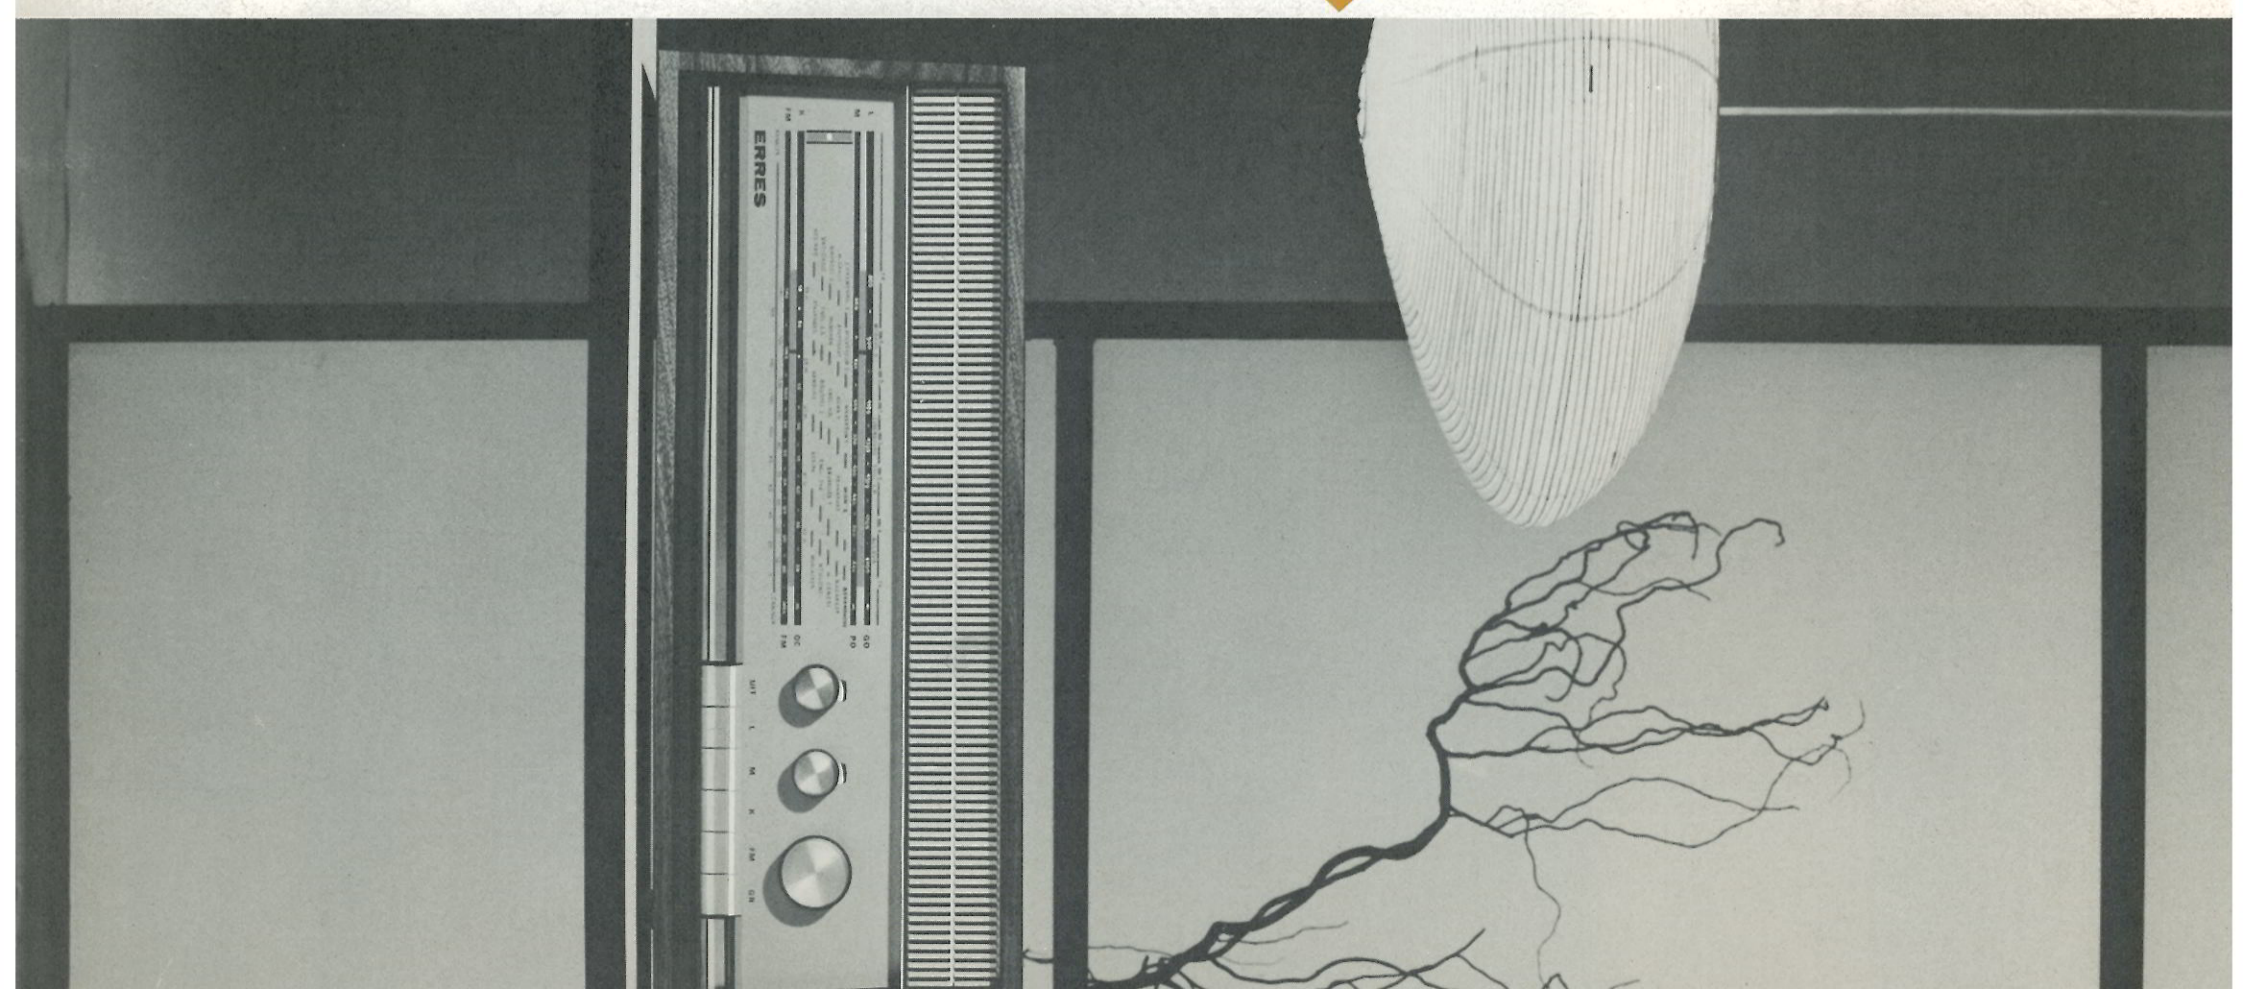

- MG/LG/KG/FM • concertluidspreker van 13 x 18 cm • uitgebreid getransistoriseerd voor een langere levensduur en grotere bedrijfszekerheid
- continue klankleurregeling • aansluitingen voor platen-speler, bandrecorder en extra luidspreker • draadantenne voor FM en KG.

- uitvoering: Amerikaans nothout, parelglanzend natuurl • afmetingen: 42 x 22 x 16 cm.

RA 665

Warm, zuiver en ruimtelijk rondstralend, zo is de klank van deze charmante flat-radio. De nieuwste vinding op klankspectrum-gebied is hierin toegepast: de duo-reflexweergave - een pri-meur en een specialiteit van Erres voor meer luisterplezier.

Dit is DUO-REFLEX

De hoofd-luidspreker links brengt de gevoelige reflexluidspreker rechts akoestisch in trilling. Daardoor versterkt het toonspectrum van hoog tot laag en wordt een ruimtelijk effect verkregen, nog verrijkt via het klank-rooster aan de voorzijde.

- MG/LG/KG/FM • grote FM-gevoeligheid door toepassing van transistors • concertluidspreker Ø 15 cm • reflexluidspreker Ø 15 cm • continue toon-regeling • afstemhoog • draaibare ferritantenne • FM draadantenne • aansluitingen voor: platen-speler, bandrecorder, extra luidspreker.

- uitvoering: Amerikaans nothout, hoogglanzend gepolitoerd of parelglanzend natuurl • afmetingen: 50 x 22½ x 22½ cm.