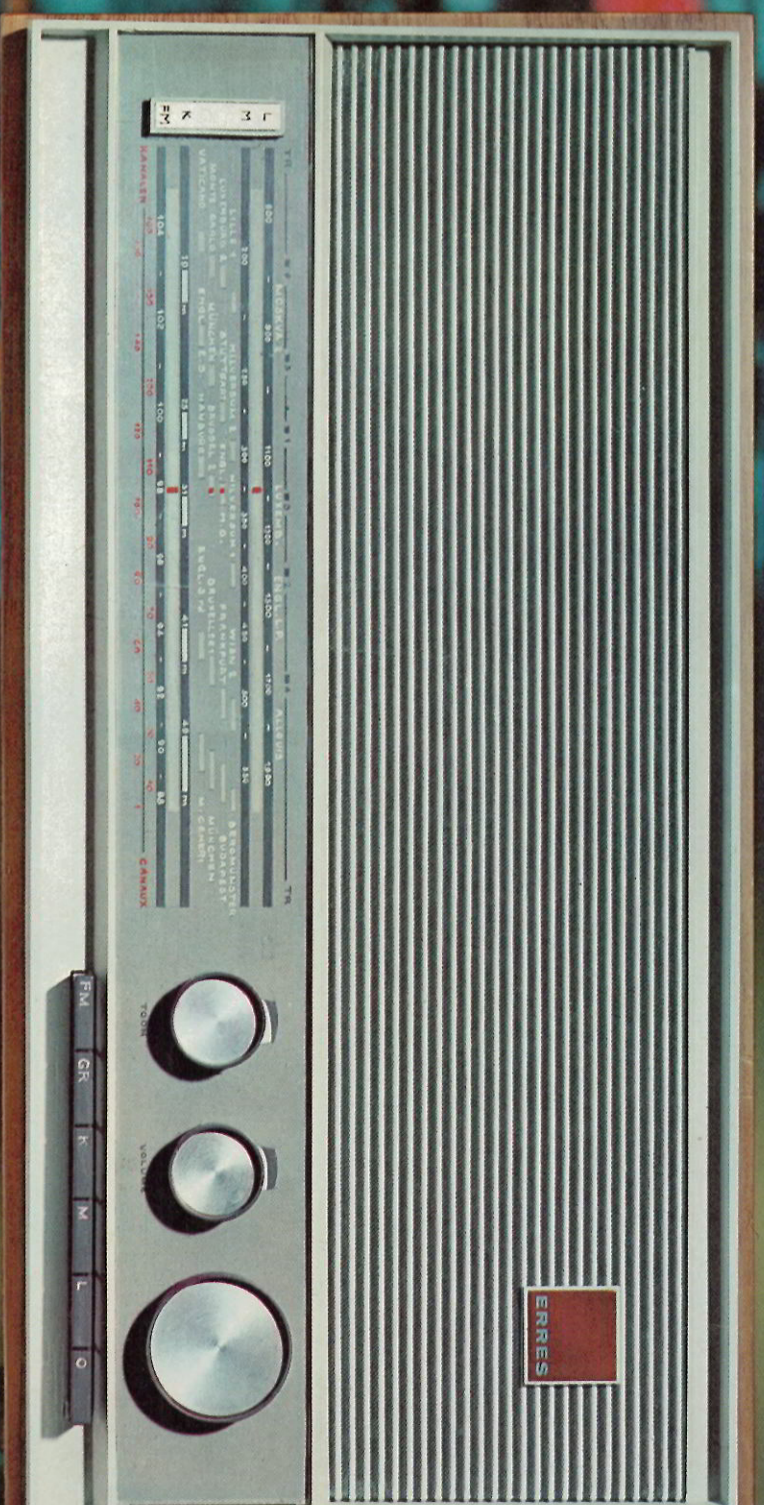

Een handig tweede toestel, ideaal ook als geschenk. Gewaardeerd door kamerbewoners en studenten. Door zijn fraaie afwerking ook aan de achterzijde het aanzien meer dan waard.

- MG/LG ● krachthige 15 x 10 cm luidspreker ● druktoetsbediening ● toonregeling ● grote ferrite-antenne ● veilichte afstemschaal ● voluit geschreven stationsnamen ● verend opgehangen chassis.
- uitvoering: slag- en stootvast polystyreen, in zacht beige met donkerrood ● afmetingen: 32 x 21 x 14 cm.

- MG/LG/KG/FM ● uitgebreid getransistoriseerd ● continue toonregeling ● vensterindicaties voor volume en toon ● schaal met voluit geschreven stationsnamen ● alle aansluitingen van een top-toestel: platenspeler, bandrecorder en extra luidspreker ● draadantenne voor FM en KG.
- uitvoering: Amerikaans notenhout, hoogglanzend gepoliseerd of parelglanzend naturel ● afmetingen: 42 x 22 x 16 cm.

Aan dit toestel „ziet” u de kwaliteit. Voordat het „warm” is, stemt u al haar-scherp af op elke gewenste zender en regelt u volume en toon naar eigen smaak. Alles dank zij de speciale vensterindicaties en de unieke Erres afstemindicator. De royale luidspreker zorgt voor een perfecte weergave.