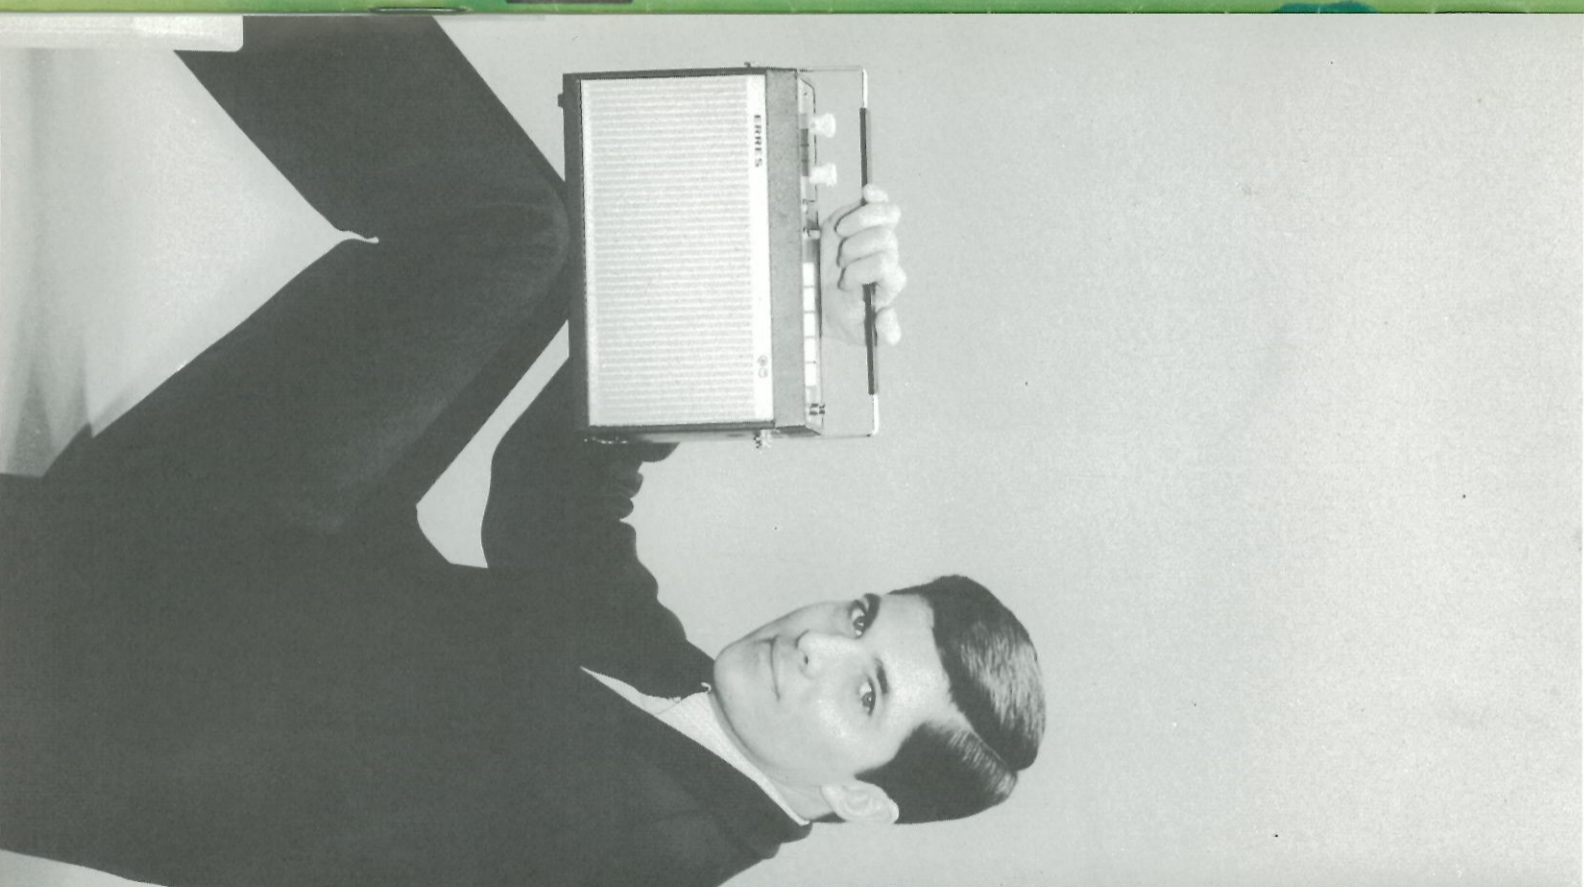

HP 544 A Wijzigingen in uitvoering voorbehouden

Wijzigingen in prijs en uitvoering voorbehouden
September 1965.