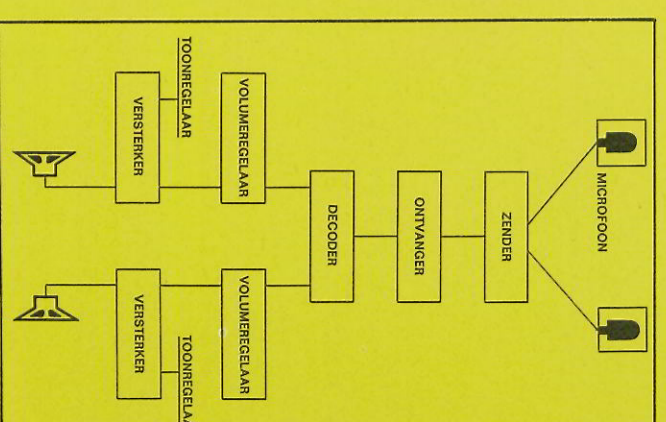

Over stereo en FM-stereo. Vergis u niet...!

FM-stereo is de nieuwste ontwikkeling in de radiozendtechniek. Een gewone stereo-radio geeft alleen stereo platen en -geluidsbanden stereofonisch weer, dus niet vanzelfsprekend de stereo-radioprogramma's van de FM-band. Dat kan pas, als in het toestel een zogenaamde „decoder“ is gebouwd, die het dubbele zender-sigitaal weer omzet in één voor het linker en één voor het rechter oor. Slechts met deze decoder in uw toestel hoort u de FM-stereozending (zoals deze vrijwel dagelijks ook door Hilversum worden gebracht) zo ruimtelijk, zo natuurlijk, zo levensrecht alsof u persoonlijk bij de uitzending aanwezig was!