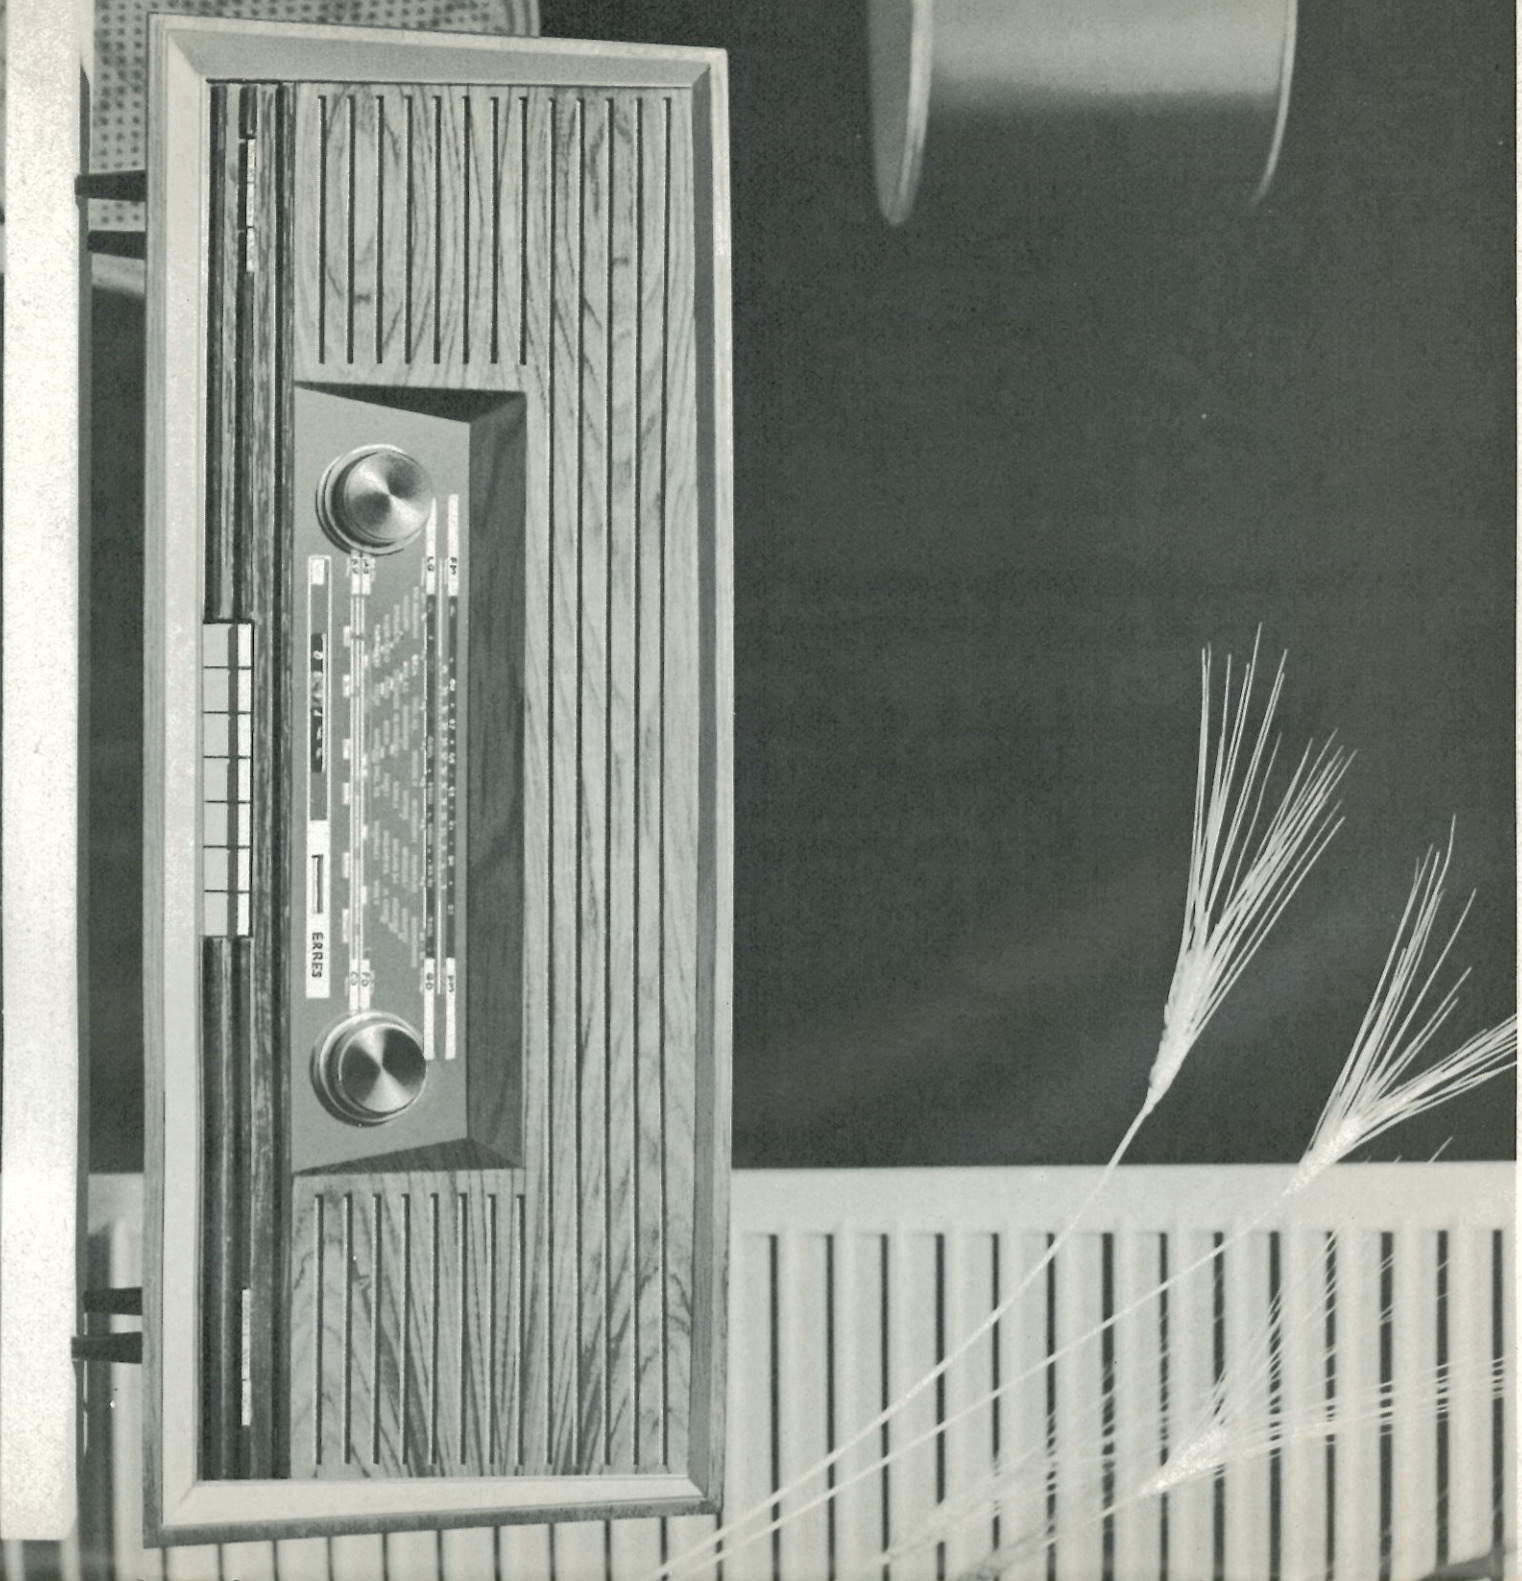

Als RA 638 FMS uitgebreid met een FM-stereodecoder voor stereofonische weergave ook van stereoprogramma's op de FM-band.

Wilt u het modernste en het mooiste wat de radio u bieden kan op zijn best horen? Kies dan een FMS-type van Erres.

RA 655 PS

Een compacte combinatie van radio en stereo-platen-speler. Heel aantrekkelijk om te zien. Zesvoudig getransistoriseerd voor gevoelige ontvangst en bedrijfszekere techniek. Een prachtig apparaat met een rijk doortrekkende klank in alle registers.

Radio:

- MG/L/G/KG/FM • zeer royale concertluidspreker van 20 x 15 cm • continue toonregeling • venster-indicaties voor toon en volume • afstemindicator voor AM met Erres patent voor de werking op FM • aansluitingen voor: extra versterker ten behoeve van stereo-weergave, bandrecorder en extra luidspreker.

Stereo-platen-speler:

- diannanaald • regelbare naaldruk • 16, 33 45 en 78 toeren • armvergrendeling met automatische ontkoppeling van het tussenwiel in de „nul-stand” • automatische afslaginrichting • verende 45-toeren adaptor • 30 cm-platen ook met dicht deksel te draaien.

- uitvoering: Amerikaans notenhout, parelglanzend naturel • afmetingen: 48 x 32½ x 23 cm.