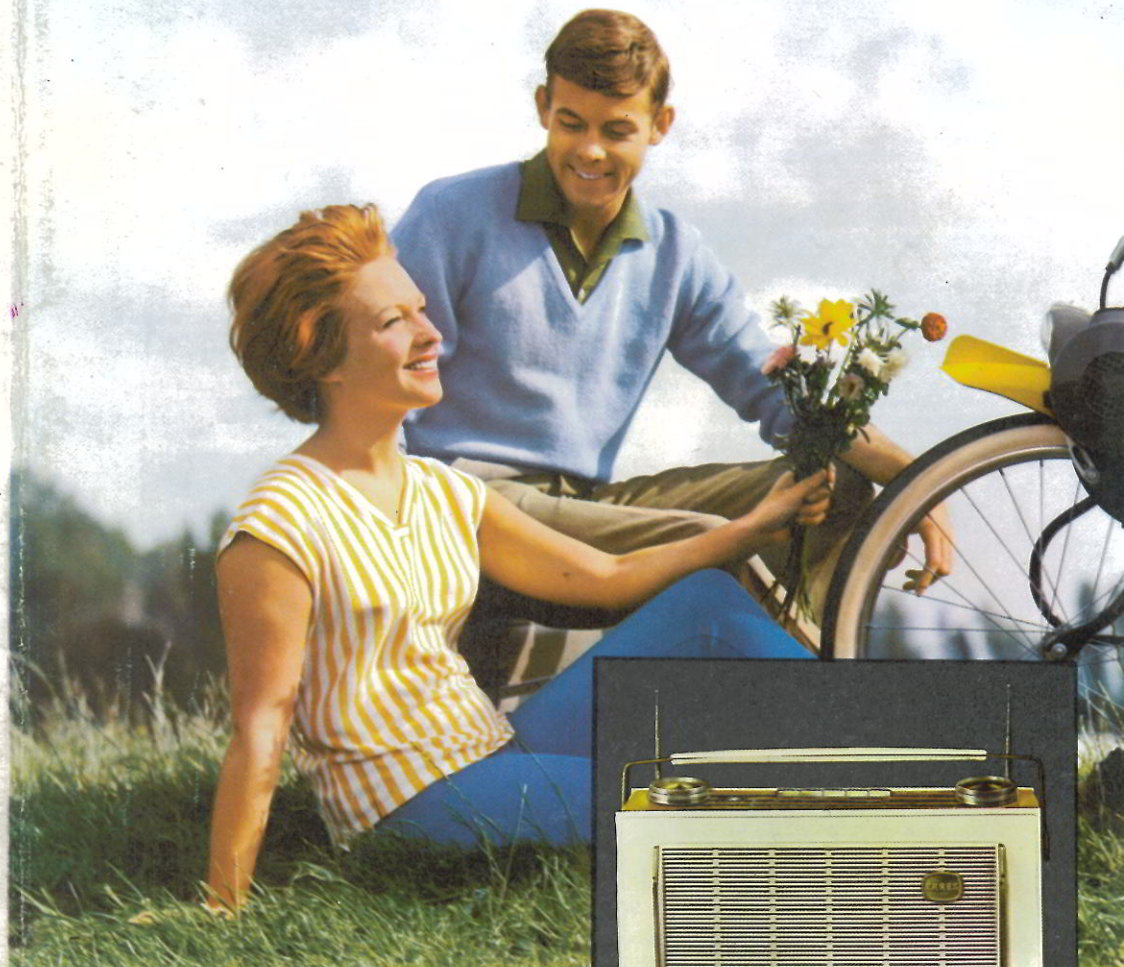

HIJ ZIJ EN ERRES

De fantastische Erres portable serie 1962

muzikaal en charmant gezelschap...!