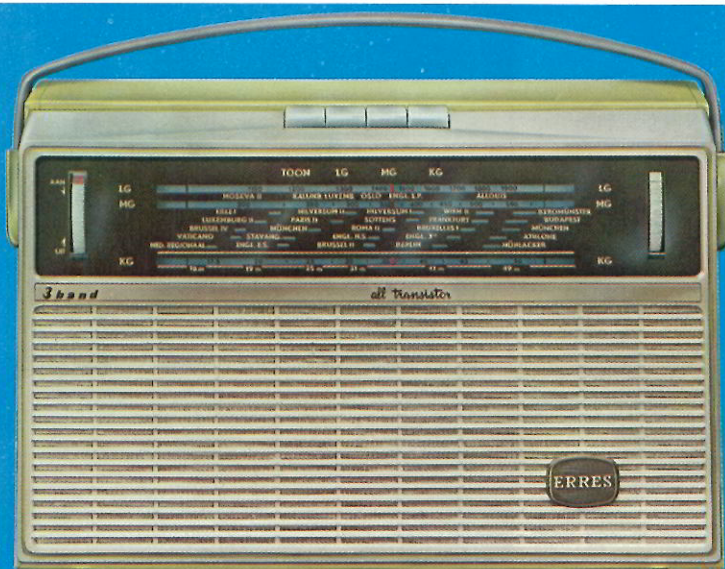

ERRES PORTABLE RA 621 P f 195.-