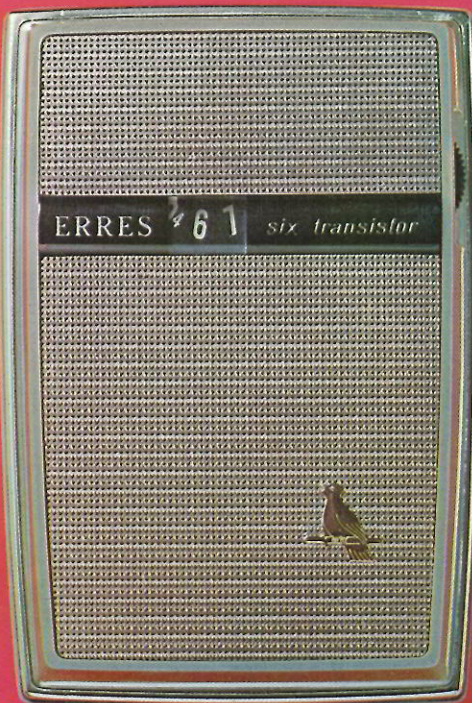

Waar U zich ook bevindt, een ERRES portable is ideaal reisgezelschap. Waar U zich ook bevindt, overal hebt U muziek naar wens binnen handbereik. Op het strand, in de bergen, tijdens een lange reis . . . een ERRES portable speelt voor U na één druk op de toets. Thuis kunt U onder het luisteren naar een prettig muziekje in de tuin van de zon genieten. En als „tweede” toestel zult U binnenshuis Uw ERRES portable nooit meer willen missen.

... voor privé-gebruik

De ERRES Port-o-rette is een handige kleine 6 transistor radio, die prettig in de hand ligt. Niet veel groter en dikker dan een pakje sigaretten. Hierdoor past de ERRES Port-o-rette in iedere binnen- of borstzak en... in elke handtas!