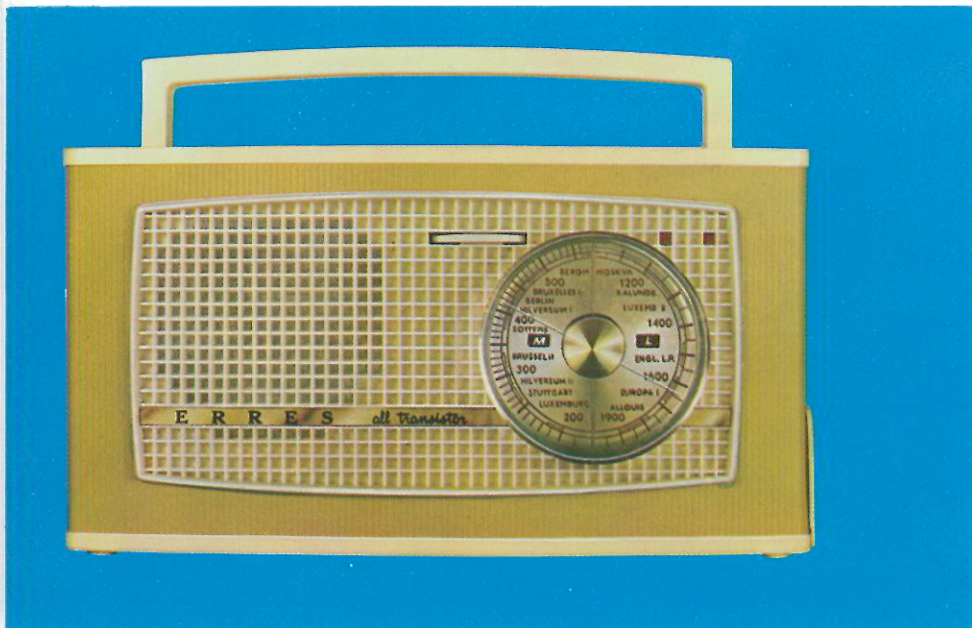

Een verfijnd voorbeeld van ERRES perfectie in vorm en techniek.

De strakke, gracieuze lijn van deze ERRES All Transistor Portable maken dit toestel tot een juweeltje in zijn prijsklasse. Achter dat uiterlijk schuilt een technische verfijning die in gevoeligheid en selectiviteit zelfs de grote radio-apparaten evenaart. Het geluid blijft ook bij een groot volume onvervormd.

- midden- en langegolf ontvangst
- 7 transistors en 2 dioden
- handige en duidelijke klokschaal
- vertraagde afstemming en dus haarscherpe stationskeuze
- „snellader” voor snelle en gemakkelijke batterijverwisseling

- de draagbeugel kan met één vingerdruk in het bovendek verzin- ken
- aansluiting voor buitenantenne
- „skinplate” huis, dus geen kans op beschadiging
- afmetingen: 27 x 15 x 7 cm.

RA 620.1 P Een portable met dezelfde technische gegevens als de RA 620 P, maar dan met MG 185-560 m, KG 19-64 m

- universele schaal
- opklapbare raamantenne
- levering uitsluitend in de kleur geel f 178.—