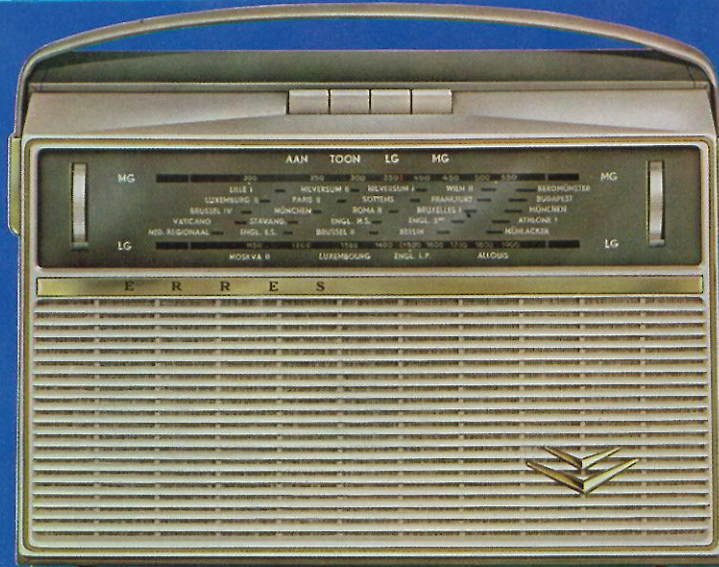

ERRES PORTABLE RA 601 P f 178.-

Een radio met verrassende mogelijkheden

Perfect innerlijk. Alle eisen welke U aan een volwaardig radiotoestel kunt stellen, zijn ook van toepassing op deze ERRES Portable. De RA 601 P heeft 7 transistors en 2 germaniumdioden. De grote, ovale luidspreker (10 x 15 cm) en de houten kast garanderen U een fantastische weergave. De bediening is bijzonder eenvoudig.

- 4 druktoetsen: aan/uit, toon, MG, LG
- grote ferrietantenne voor een krachtige en kristalheldere ontvangst
- de houten kast bekleed met fraai, afwasbaar kunstleer
- moderne „two-tone” kleurencombinatie

- gewicht slechts 2,5 kg
- afknoopbaar handvat
- afmetingen 29 x 19 x 10 cm
  f 178.—

RA 601.1 P Een portable met dezelfde technische gegevens als de RA 601 P, maar dan met MG 185-585 m, KG 2 35-82 m, KG 1 12,8-37 m

- universele schaal
- opklapbare raamantenne.

RA 601.2 P Eveneens een portable met dezelfde technische gegevens als de RA 601 P, maar dan met MG 184-580 m, Visserij 64-187,5 m, KG 18-52 m.

- universele schaal
- opklapbare raamantenne
  f 198.—