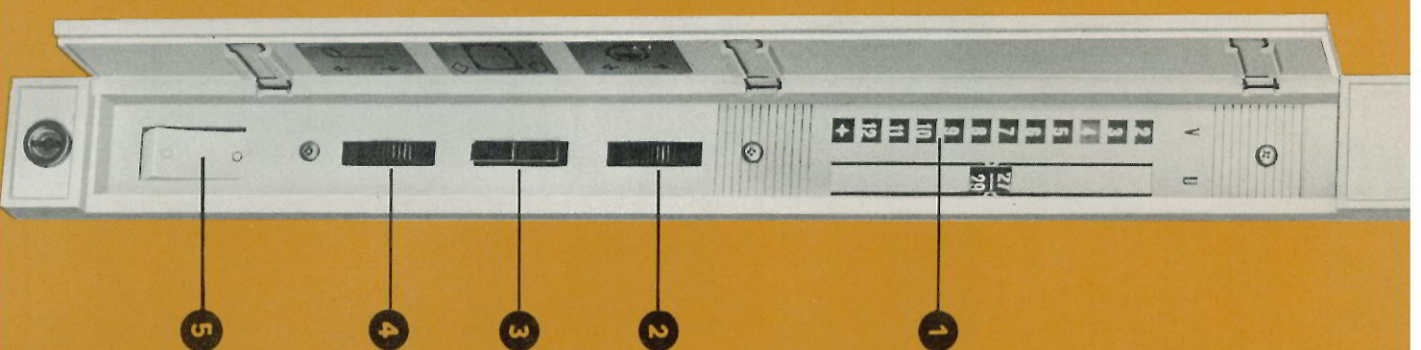

59 cm superontvanger

Een stijlvolle consolette van grootse allure. Het beeldscherm kan worden afgedekt met een matifinish jaloezie-deur die soepel open en dicht glijdt. Dit prachtige salonmeubel is geheel in naturel notenhout uitgevoerd.

- video-variomatic voor automatische verbetering van de beeldkwaliteit bij film
- automatisch afstemgeheugen voor de VHF-band
- visuele indicaties voor volume en contrast
- drie beeldscherpe-instellingen
- continue toonregeling
- overzichtelijk bedieningspaneel
- automatische horizontale en verticale synchronisatie
- automatische beeldhoogte- en beeldbreedte-regeling
- afschuibare netschakelaar
- neon-indicaties voor de VHF- en UHF-band
- aansluitingen voor oor- of hoofdtelefoon en extra luidspreker
- Deze aansluiting is ook geschikt voor het maken van bandrecorderopnamen
- TV-luidspreker ook te gebruiken als extra luidspreker voor radio, platenspeel of bandrecorder.

- afmetingen: 93 x 72 x 33 cm
- diepte ventilerende achterkap 9 cm
- uitvoering: in parelglanzend Zweeds naturel.

1 Duidelijke kanaalaanduiding zowel voor VHF als voor UHF (tweede net)

2 Helderheidsregelaar

3 Keuzeknoppen voor normaal, zacht of scherp beeld

4 Regelknop voor het klanktimbre bij spraak en muziek

5 Vergrendelbare netschakelaar