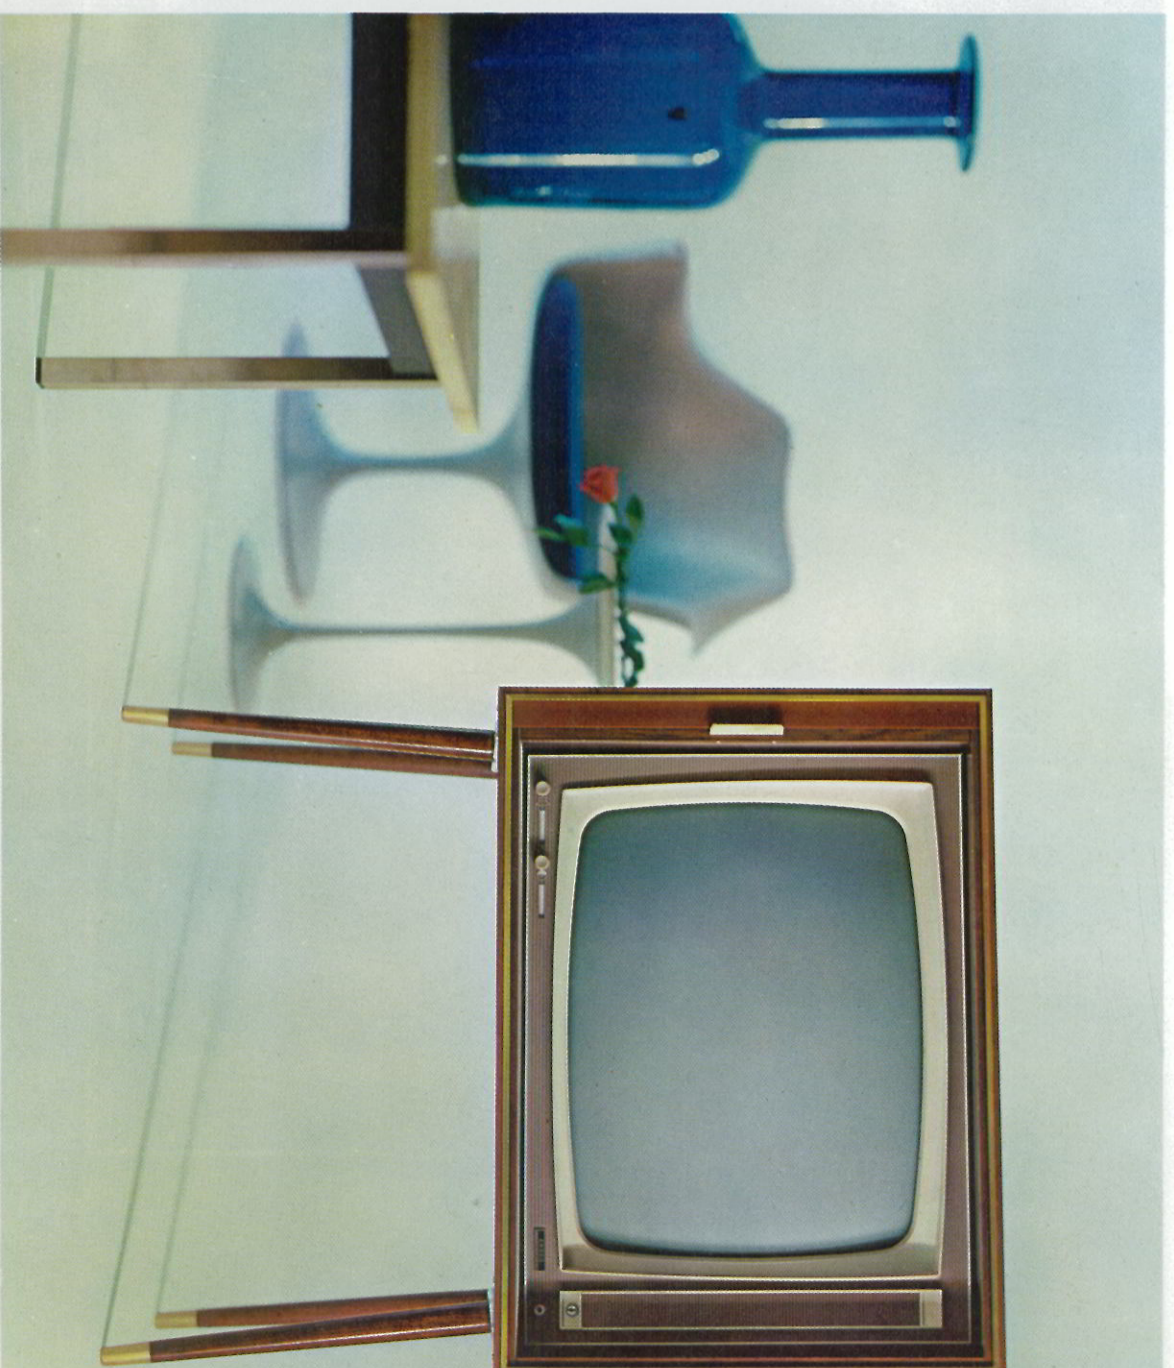

- beeldscherm met speciaal filter, waardoor steeds een contrastrijk beeld
- primaire bedieningsorganen direct zichtbaar
- verdere bedieningsorganen aan het oog onttrokken door sierlijk draaipaneel
- zichtbare aanduidingen voor volume en contrast
- neon-indicaties VHF-UHF
- transistors in geluids MF gedeelte
- 4 timbre-mogelijkheden
- continue beeldscherpe-instelling
- vergrendelbare netschakelaar
- aansluitingen voor: oor- of hoofdtelefoon, extra luidspreker; deze aansluiting is tevens te gebruiken voor het maken van bandrecorderopnamen
- tv-luidspreker ook te gebruiken als (extra) luidspreker voor radio en bandweergave
- afmetingen: 93 x 71½ x 33 cm; diepte ventilerende achterkap 9 cm