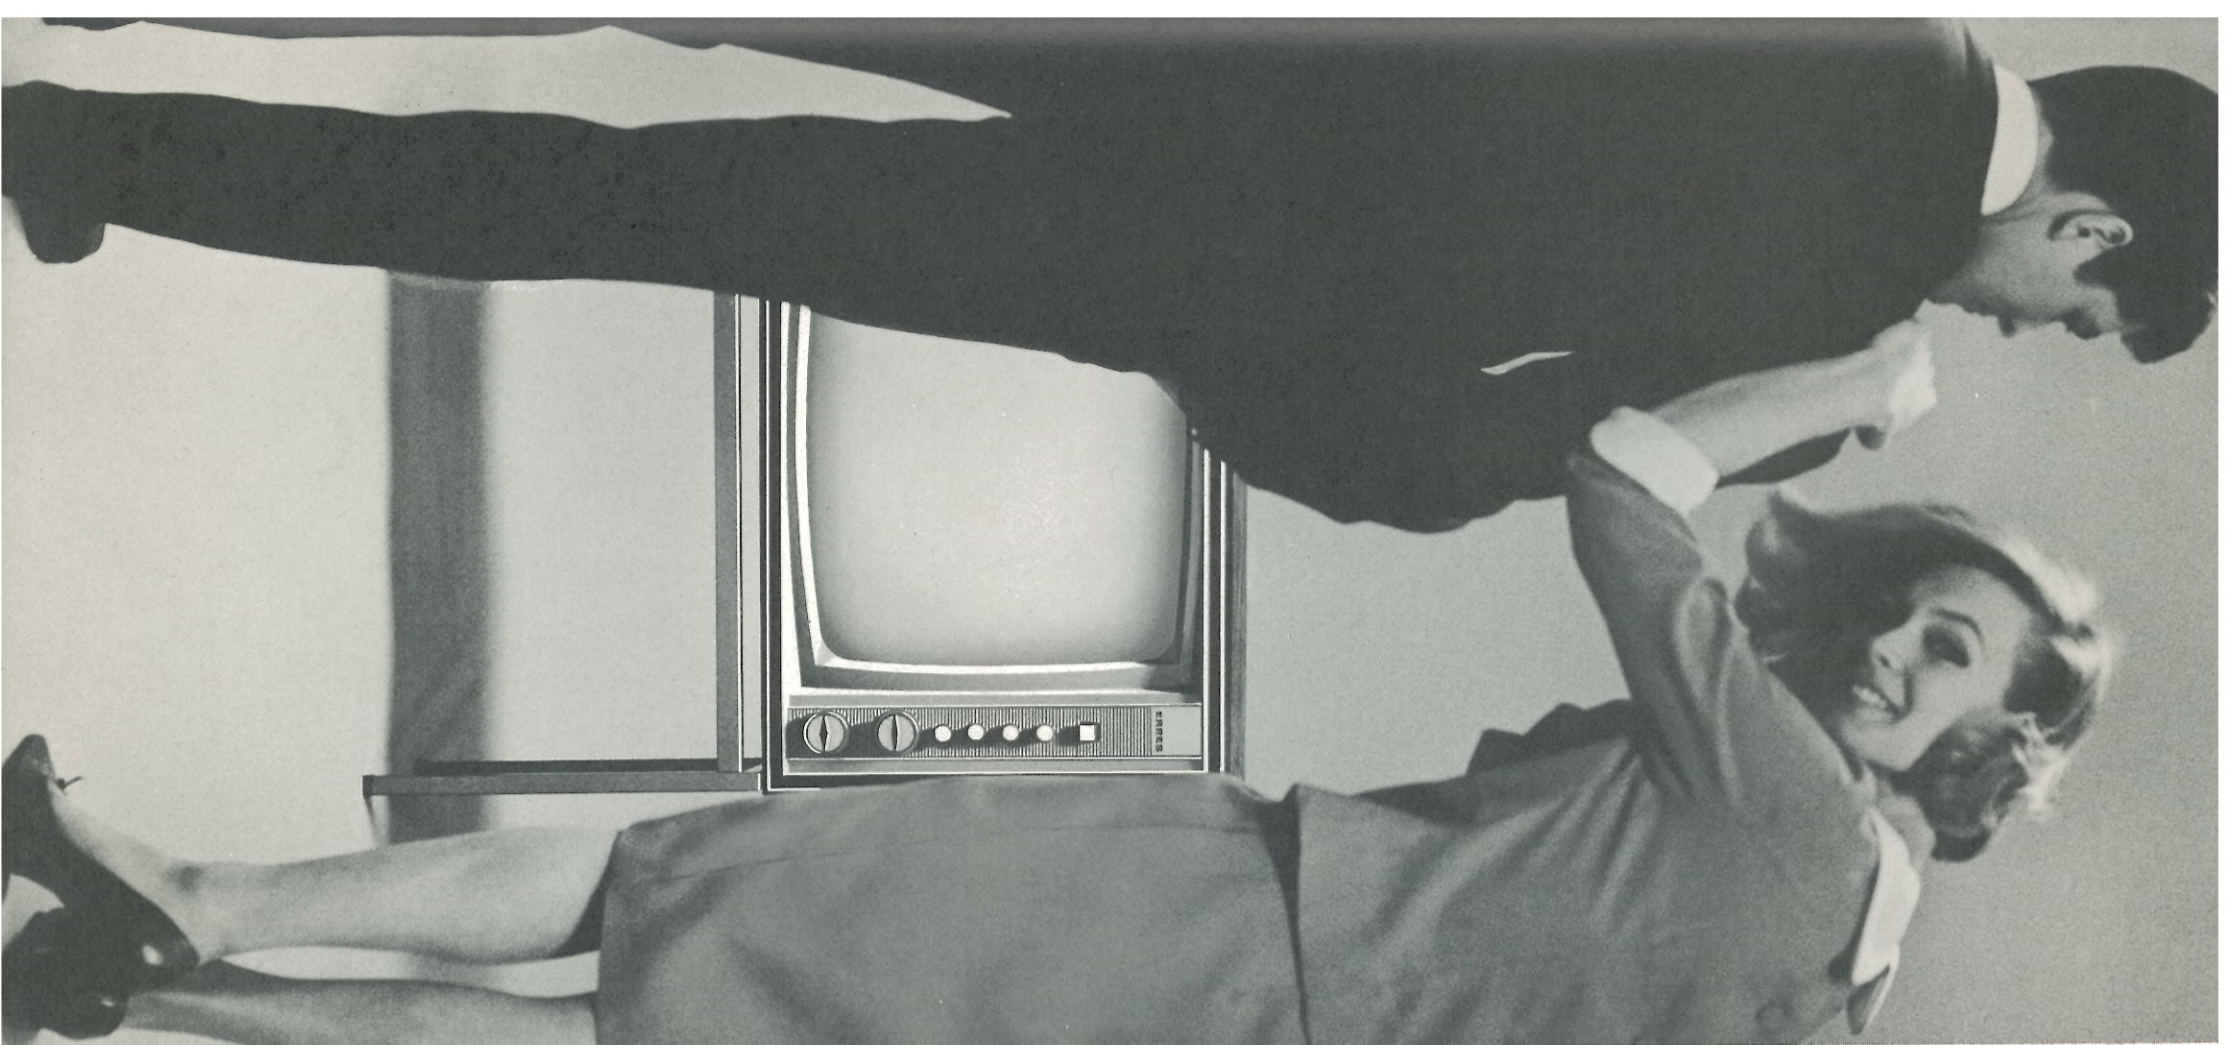

Met... Maar laten we de rest aan u overlaten. Het feit, dat u deze folder inkijkt, bewijst al dat de zorg van de ERRES-technici aan u is besteed.

TV 4666

48 cm superontvanger

Een extra slanke 48 cm super ontvanger. Gemakkelijk te plaatsen in een hoek van de kamer wanneer uw ruimte beperkt is.

- alle bedieningsorganen aan de voorzijde
- snelkeuze-schakelaar voor eerste en tweede net
- video variomatic dus automatische verbetering van de beeldwaliteit bij film
- het gehele UHF-bereik kan met één handdraai afgezoekt worden
- automatische horizontale synchronisatie
- automatische beeldbreedte- en beeldhoogteregeling
- aansluiting voor extra luidspreker en bandrecorderopnamen
- toonregeling
- speciale knop voor zacht of extra scherp beeld
- TV-luidspreker ook geschikt als extra luidspreker voor uw radio, grammofoon of bandrecorder.

- afmetingen: 56 x 42 x 23,5 cm
- diepe ventilerende achterkap: 7 cm
- uitvoering: in parcelglanzend Zweeds natuurel.