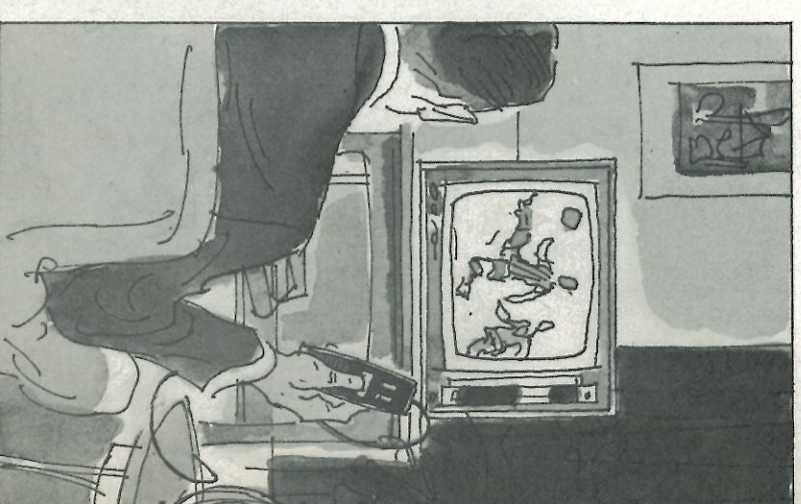

Het paradepaardje van de nieuw Erres-serie 1966. Talrijke snuffjes geven u een volmaakt kijkplezier. Wdenkt u b.v. van de afstandbediening waarmee niet alleen het volume geregeld kan worden, maar ook de helderheid en waarmee óók nog het beeld 1½ vergroot kan worden! En hoe vindt u de twee concertluidsprekers waarmee ook semi-stereo (ruimtelijk klankveld) binnen uw bereik is, of het foto-eletrisch oog voor een volautomatische contrastregeling? De TV 5659 is een kroonjuweel uit de Erres-serie!

- afsluibare netschakelaar
- UHF-kanalenkijker met transistors, dus grotere gevoeligheid voor die bieden waar de UHF-zenders zwak ontvangen voor
- video-variomatic voor automatische verbetering van de beeldkwaliteit bij film
- automatische horizontale en verticale synchronisatie
- automatische beeldhoogte- en beeldbreedteregeling
- automatische afstemmingen voor de VHF
- drie beeldscherm instellingen
- vier klankkleur instellingen
- me en semistereo-weergave
- neon indicators voor VHF
- UHF
- „uit“-toets voor het geluid
- visuele indicaties voor volume en contrast
- aansluitingen voor oor- of hoofdtelefoon, extra luidspreker, draadomroep en bandrecorderopname
- TV-luidspreker ook gebruiken als extra luidspreker voor radio en bandrecorder.

- afmetingen: 64 x 51 x 27 cm
- diepte van leren achttekap 9 cm
- uitvoering: in hoogglanzend gepolitoerd notchout of in parcellanz Zweeds naturel.