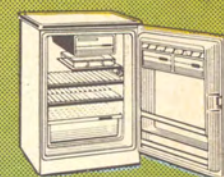

IN IEDER HUIS
IS **ERRES**
THUIS

Fa. P. LAMMERTS & Zonen

Marktstraat 24-26

Tel. 3470

Assen