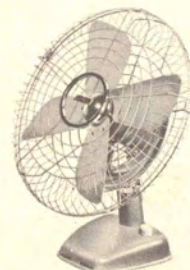

ERRES ventilator VT 71, grote capaciteit: dus voldoende koeling, oscillerend, 3 snelheden in lichtgroen met ivorkleurige knoppen f 130,—.

VENTILATOREN-VENTILATO

REN- VENTILATOREN-VENTILAT