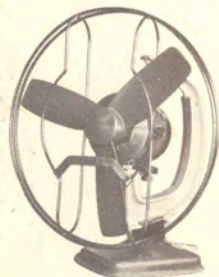

ERRES ventilator VT 1-S, speciaal voor kleinere ruimten, gemakkelijk in verticale stand te verstellen, niet-oscillerend, in fris groen f 35,—.