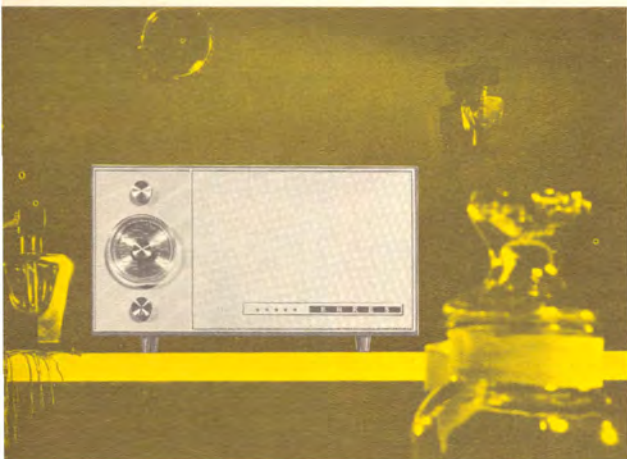

DE NIEUWE LIJN

VORM EN TECHNIEK IN ERRES RADIO!

Hoe functioneel en doelmatig, hoe elegant en charmant is elk toestel uit de ERRES radio-serie 1964. Hartveroverend van klank door z'n warme, volle en natuurlijke weergave. Ja, met ERRES radio betekent luisteren genieten. Dubbel genieten door de geperfectioneerde klankkleurregeling voor afstemming naar uw persoonlijke smaak.

ERRES ALL TRANSISTOR RADIO RA 622 AT

Een populaire ERRES radio die u gemakkelijk meeneemt. Geen getob met snoeren of stopcontacten. Dát zijn de voordelen van de combinatie: portable met huiskamerradio. Ontvangst van LG, MG en KG, aansluiting voor buitenantenne en grammofoon, snellader voor het snel verwisselen van de 5 batterijen van 1½ volt.

In notehouten kast met beige polystyrol paneel en goudkleurig metalen rooster, f 198,—.

ERRES RADIO RA 622

Voor net-aansluiting, in donkerbeige kast van kunststof, LG, MG, FM f 148,—.