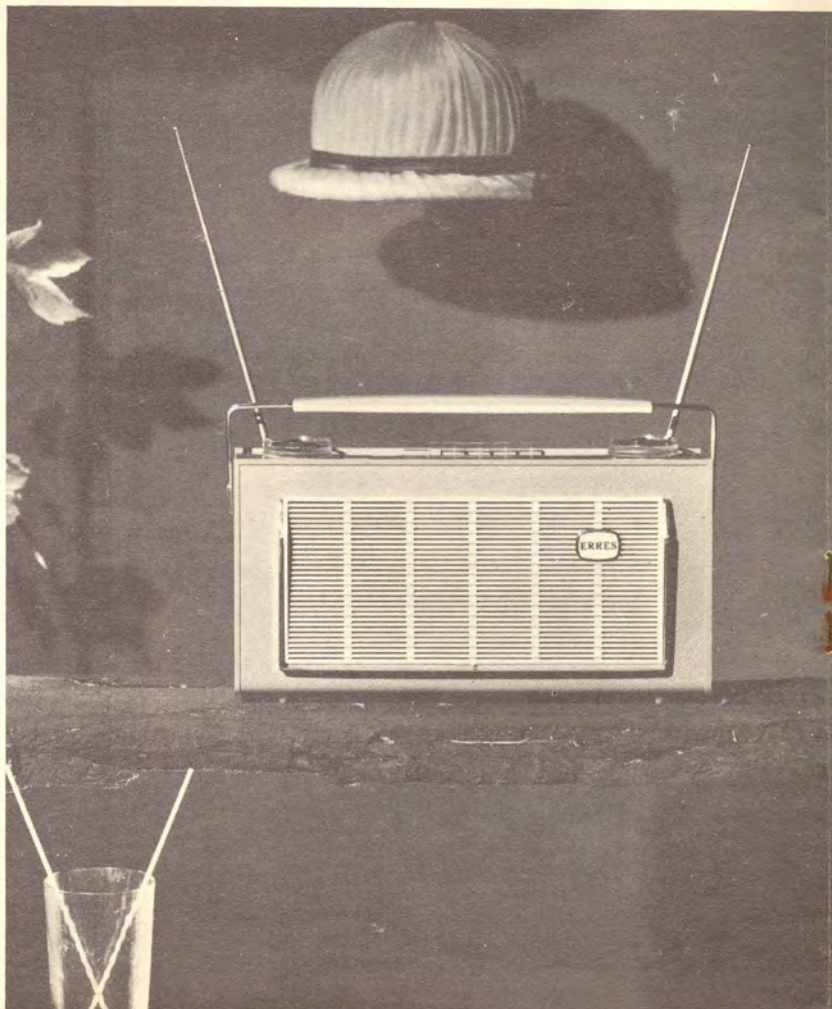

Rank en slank van vorm, degelijk van constructie. Echt een portable die tegen een stootje kan: De ERRES PORTABLE RP 663.

Groot uitgangsvermogen (1000 mW), warme weergave, continue toonbalans, ontvangst van LG, MG, KG en Visserijband. In havannabruin of zilvergroen, f 188,—.