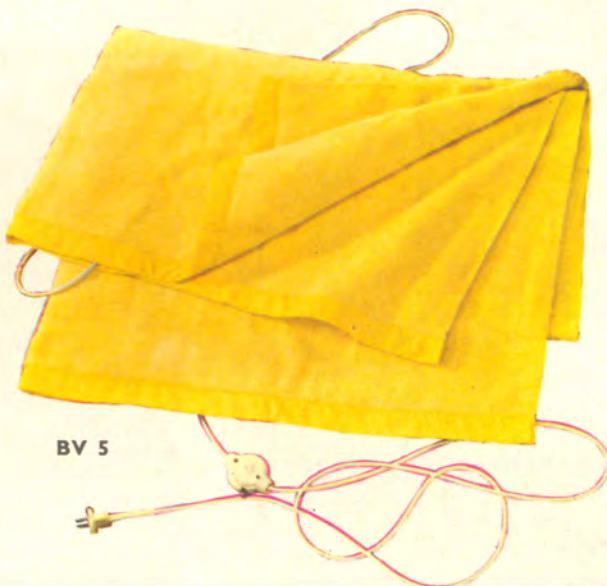

BV 5

ERRES ELEKTRO-DEKEN BV 5

een royale bovendeken met ruime overslag. Aan alle zijden in te stoppen. 150 x 200 cm f 82,50.