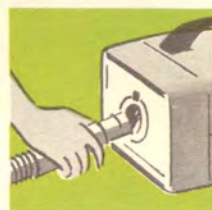

Aantrekkelijke vorm en kleur f 149,—.

Als de schoonmaakwoede is losgebroken...

De JUMBO heeft twee handgrepen, waardoor u hem gemakkelijk kunt dragen en legen.

Dubbelwandige stofzakken! Verpakt en wel gaat het stof in de asemmer. Handig en hygiënisch.

De automatisch draai-bare vergrendeling voorkomt kronkelen van de slang.

De sierranden dienen niet alleen als stoot- of sierrand, maar zorgenerbovendien voor, dat de JUMBO gemakkelijk op een trap-trede kan staan.