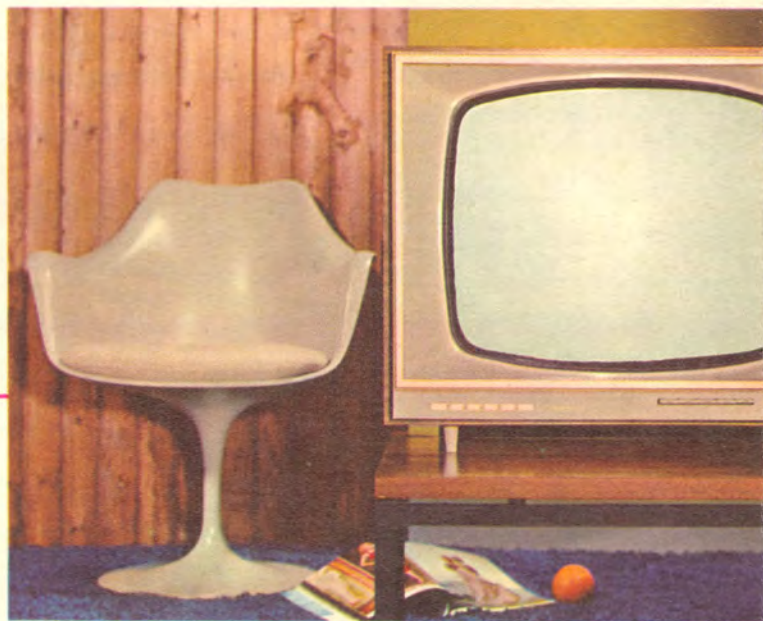

ERRES UNIVERSEELONTVANGER TV 5628 UHF

Geschikt voor ontvangst van het Vlaamse, Waalse, Franse en gestandaardiseerde Nederlandse en West-Duitse systeem. Stijlvolle vormgeving en ingenieuze perfectie voor jarenlang televisiegenot!

In hoogglanzend gepolitoerd notehout f 1095,—, in parelglanzend Zweeds naturel f 1107,—.