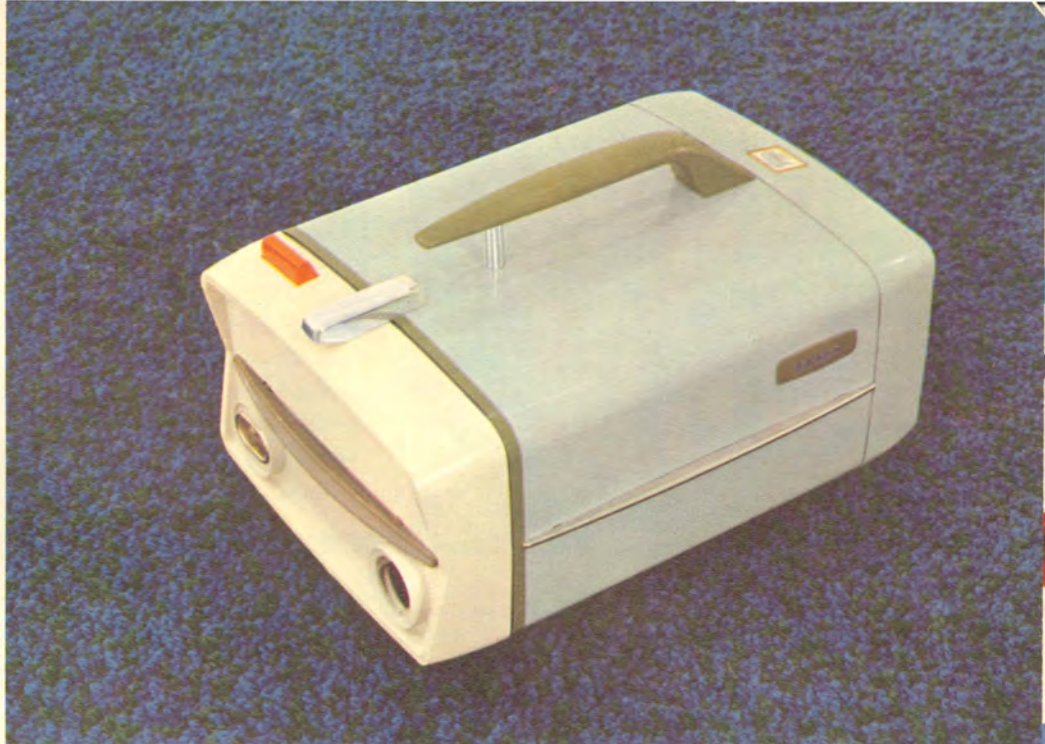

Aantrekkelijke vorm en kleur f 149,—.

Als de schoonmaakwoede is losgebroken...

De JUMBO heeft twee handgrepen, waardoor u hem gemakkelijk kunt dragen en legen.

Dubbelwandige stofzakken! Verpakt en wel gaat het stof in de asemmer. Handig en hygiënisch.