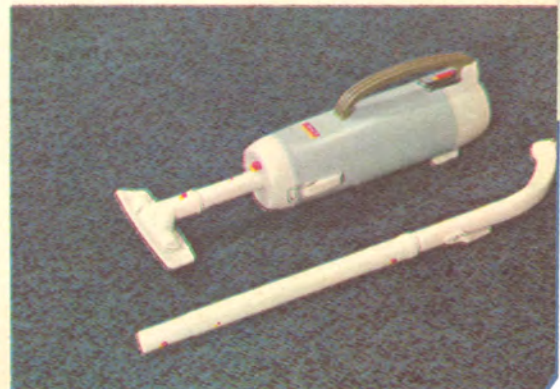

De JUMBO heeft twee handgrepen, waardoor u hem gemakkelijk kunt dragen en legen.

Dubbelwandige stofzakken! Verpakt en wel gaat het stof in de asemmer. Handig en hygiënisch.

De automatisch draai-bare vergrendeling voorkomt kronkelen van de slang.

De sierranden dienen niet alleen als stoot- of sierrand, maar zorgenerbovendien voor, dat de JUMBO gemakkelijk op een trap-trede kan staan.

Dan ERRES — met meer zuigkracht!

Een rank, slank model, die ERRES MAMBO stofzuiger. Hij laat zich gemakkelijk opbergen en glijdt vederlicht over uw vloeren. Grote krachtige motor en heel mooie kleurencombinatie f 142,50.

De lichtgewicht ERRES DOMBO, ideaal voor snel huishouden. Hangt altijd zuigklaar in de kast.

Vele gebruiksmogelijkheden.

ERRES DOMBO f 98,—.

ERRES DOMBO DE LUXE f 118,—.