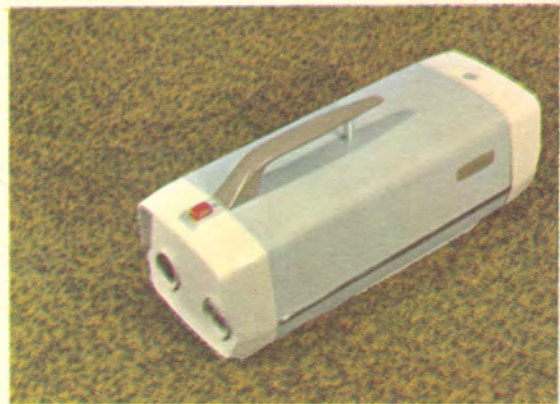

De JUMBO heeft twee handgrepen, waardoor u hem gemakkelijk kunt dragen en legen.

Dubbelwandige stofzakken! Verpakt en wel gaat het stof in de asemmer. Handig en hygiënisch.

De automatisch draai-bare vergrendeling voorkomt kronkelen van de slang.

De sierranden dienen niet alleen als stoot- of sierrand, maar zorgenerbovendien voor, dat de JUMBO gemakkelijk op een trap-trede kan staan.

Dan ERRES — met meer zuigkracht!

Een rank, slank model, die ERRES MAMBO stofzuiger. Hij laat zich gemakkelijk opbergen en glijdt vederlicht over uw vloeren. Grote krachtige motor en heel mooie kleurencombinatie f 142,50.

De lichtgewicht ERRES DOMBO, ideaal voor snel huishouden. Hangt altijd zuigklaar in de kast.

Vele gebruiksmogelijkheden.

ERRES DOMBO f 98,—.

ERRES DOMBO DE LUXE f 118,—.