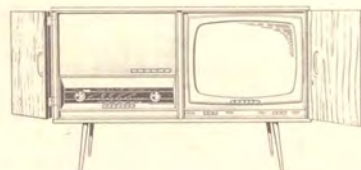

RADIO, TELEVISIE EN PLATENWISSELAAR IN ÉÉN MET DE ERRES TR 5615/6 W-UHF

Een toestel van bijzondere luxe, in harmonische verhoudingen. Een lust voor het oog. Luister eens naar het vele aantal stations op de LG, MG, KG en FM. Verder aansluiting voor bandrecorder en extra luidspreker. Ingebouwde FM-antenne. In parelglanzend Zweeds naturel

1775,—