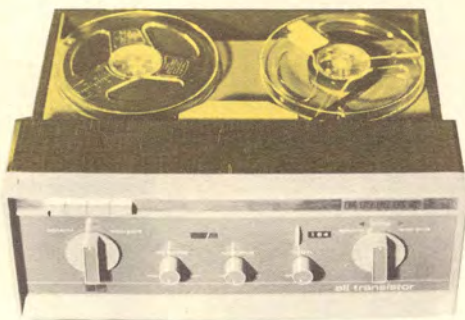

ERRES BANDRECORDER BO 644 T
All transistor

Zeer elegante viersporen bandrecorder met houten kast. Bandsnelheid $9\frac{1}{2}$ cm p/sec. - direct speelklaar - max. speelduur 8 uur - 2 volumeregelaars - gelijktijdige weergave van 2 sporen mogelijk f 448,—.

Ook te leveren met notehouten kast, f 458,—.

Type BO 644 HT.