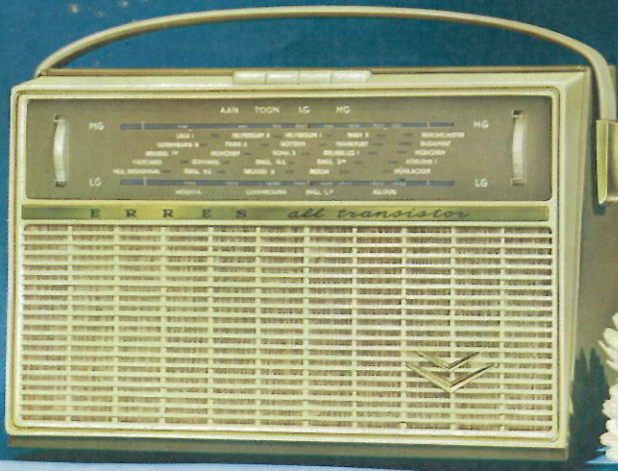

Een stijlvolle reisgezel

ERRES PORTABLE RA 601 P f 178.-

● 7 transistors ● 2 germaniumdioden ● ovale permanent dynamische luidspreker 15 x 10 cm ● 4 druktoetsen: aan/uit-toon-LG-MG ● balanseindtrap ● grote ferrietantenne (zeer gevoelig) ● speciale aansluiting voor auto-antenne ● gemakkelijk afneembaar handvat ● uitgevoerd in houten kastje met kunstleder bekleed ● afmetingen: 29 x 19 x 10 cm.

ERRES PORTABLE (RA 601. 1 P) f 198.-

MG 185 - 585 m, KG2 35 - 84 m, KG1 13 - 36 m ● universele schaal ● opklapbare raamantenne.

ERRES PORTABLE RA 621 P f 205.-

LG-MG-KG ● raamantenne voor KG ● havanna-kleurige stationsschaal ● citroengele, afwasbare bekleding.

Een sportieve all transistor creatie

ERRES PORTABLE RA 620 P f 165.-

● 7 transistors ● 2 germaniumdioden ● 2 druktoetsen LG-MG ● gedrukte bedrading ● gevoelige 10 cm-luidspreker ● MG-LG ● handige, zeer duidelijke klokschaal met vertraagde afstemming en dus haarscherpe stationskeuze ● ingebouwde ferrietantenne ● aansluiting voor buitenantenne ● opklapbare en in het bovendek verzinkende handgreep ● «snellader» voor snelle en gemakkelijke batterijverwisseling ● slechts 4 staafbatterijen van 1½ Volt ● skinplate huis. Te leveren in 3 moderne two-tone kleurencombinaties: maïsgeel, koraalrood, skyblue ● afmetingen: 27 x 15 x 7 cm.

ERRES PORTABLE (RA 620. 1 P) f 178.-

MG 185 - 560 m, KG 19 - 60 m ● universele schaal ● opklapbare raamantenne.