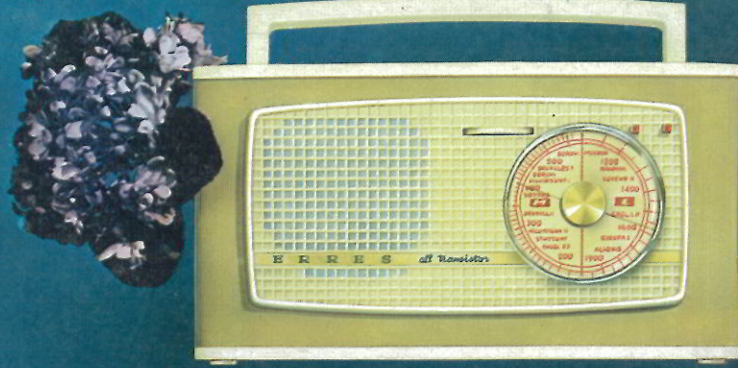

Een stijlvolle reisgezel

ERRES PORTABLE RA 601 P f 178.-

● 7 transistors ● 2 germaniumdioden ● ovale permanent dynamische luidspreker 15 x 10 cm ● 4 druktoetsen: aan/uit-toon-LG-MG ● balanseindtrap ● grote ferrietantenne (zeer gevoelig) ● speciale aansluiting voor auto-antenne ● gemakkelijk afneembaar handvat ● uitgevoerd in houten kastje met kunstleder bekleed ● afmetingen: 29 x 19 x 10 cm.

ERRES PORTABLE (RA 601. 1 P) f 198.-

MG 185 - 585 m, KG2 35 - 84 m, KG1 13 - 36 m ● universele schaal ● opklapbare raamantenne.

ERRES PORTABLE RA 621 P f 205.-

LG-MG-KG ● raamantenne voor KG ● havanna-kleurige stationsschaal ● citroengele, afwasbare bekleding.

Een sportieve all transistor creatie

ERRES PORTABLE RA 620 P f 165.-

● 7 transistors ● 2 germaniumdioden ● 2 druktoetsen LG-MG ● gedrukte bedrading ● gevoelige 10 cm-luidspreker ● MG-LG ● handige, zeer duidelijke klokschaal met vertraagde afstemming en dus haarscherpe stationskeuze ● ingebouwde ferrietantenne ● aansluiting voor buitenantenne ● opklapbare en in het bovendek verzinkende handgreep ● «snellader» voor snelle en gemakkelijke batterijverwisseling ● slechts 4 staafbatterijen van 1½ Volt ● skinplate huis. Te leveren in 3 moderne two-tone kleurencombinaties: maïsgeel, koraalrood, skyblue ● afmetingen: 27 x 15 x 7 cm.

ERRES PORTABLE (RA 620. 1 P) f 178.-

MG 185 - 560 m, KG 19 - 60 m ● universele schaal ● opklapbare raamantenne.