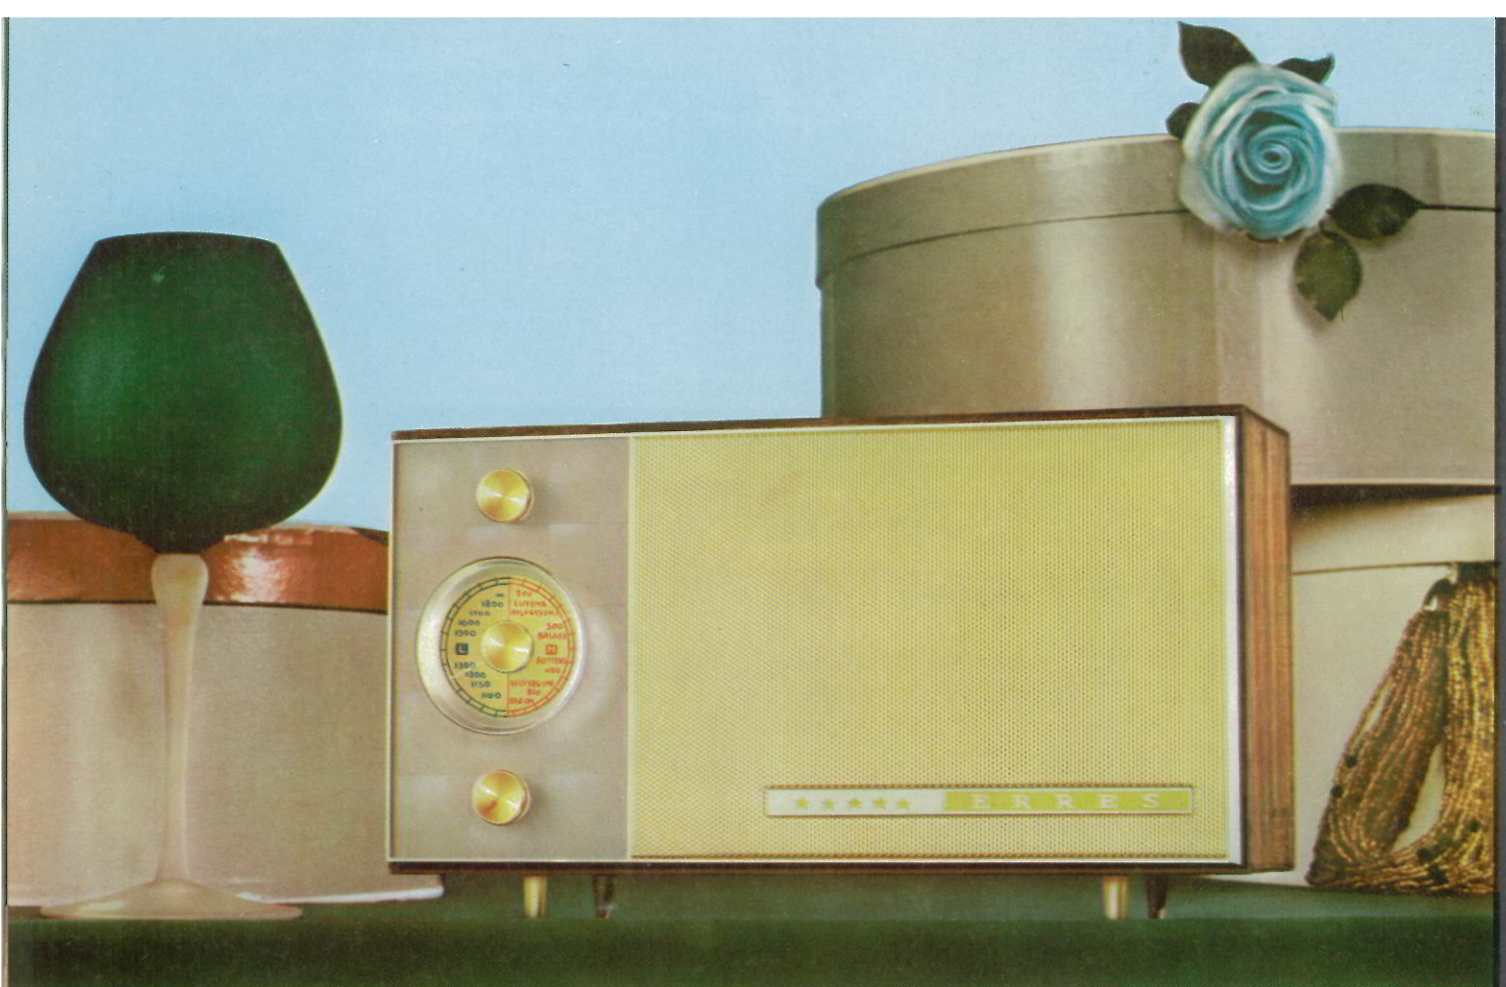

ERRES PORTABLE (RA 620. 1 P) f 178.-

MG 185 - 560 m, KG 19 - 60 m ● universele schaal ● opklapbare raamantenne.

Altijd en overal muziek in huis

ERRES RA 622 AT f 225.-

● snoerloos toestel ● gemakkelijk te verplaatsen door verzonken handgreep in achterwand ● 7 transistors ● 2 germaniumdioden ● MG-LG-KG ● balans eindtrap ● handige en zeer duidelijke klokschaal met vertraagde afstemming ● zeer gevoelige luidspreker 15 x 10 cm ● aansluitingen voor: gram-