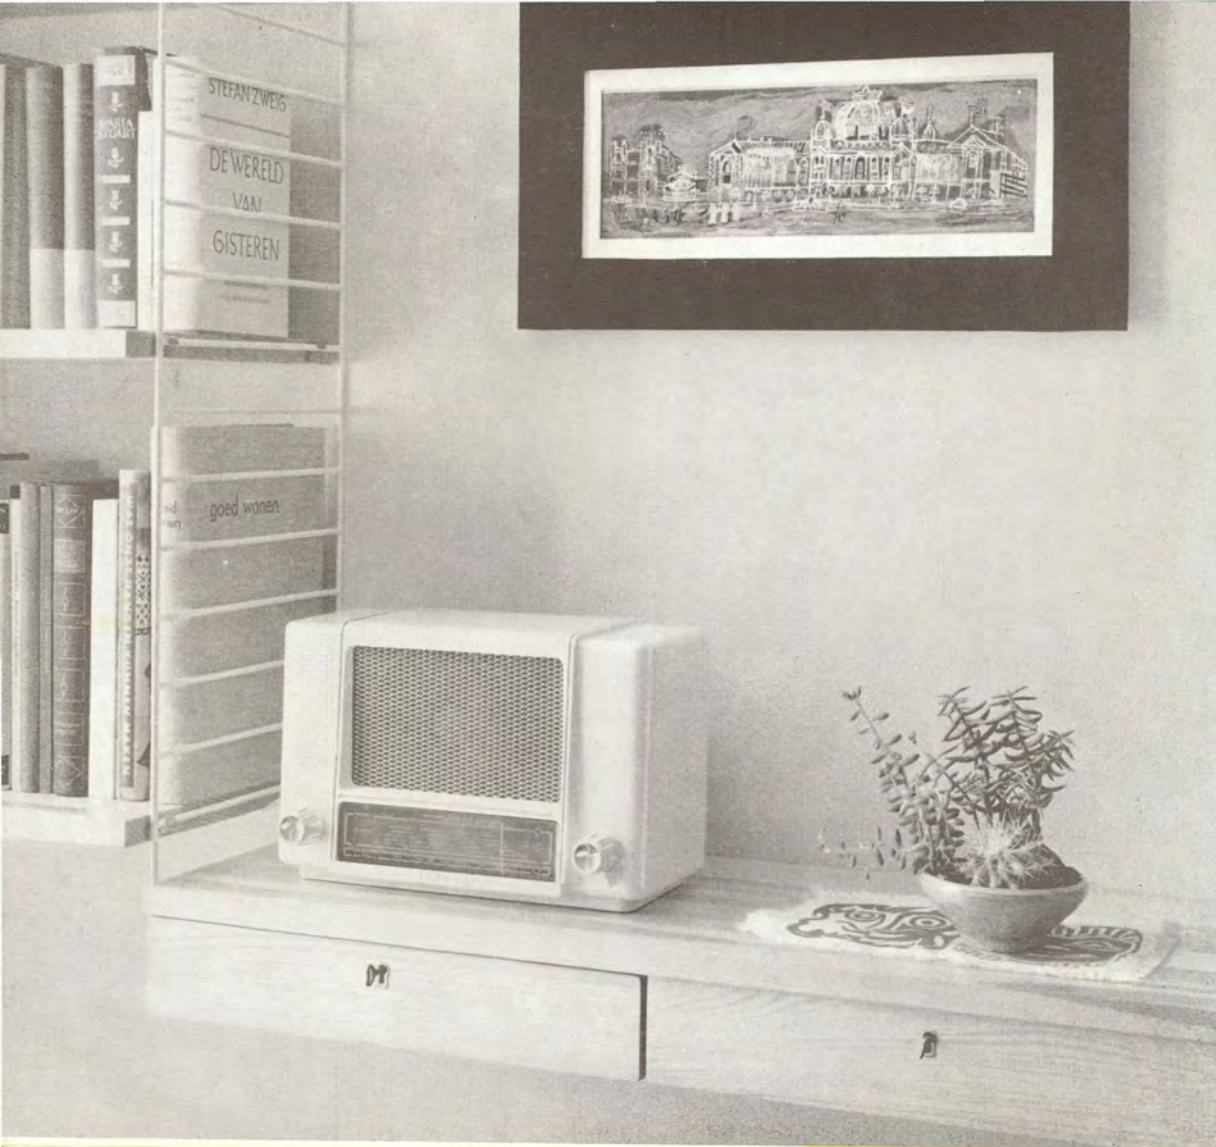

De ERRES Midget: een so

ERRES KY 553 Midget

Uitvoering: Phenoliet kast in de kleuren: olijfgroen, ivoor of wijnrood
Afmetingen: 300 x 190 x 141 mm
5 buizen ● Golfbereiken: 13,4—51 m, 185—585 m, 950—1950 m ● Ingebouwde ferriet-staafantenne (voor lange en middengolf) ● Capacitieve antenne (voor korte golf) ● Netspanningen: 110—125 en 220—240 volt wissel- en gelijkspanning.

f 155.—

ERRES klokradio: bewijst

ERRES KY 550 Klokradio

Schakelt radioprogramma's op elk gewenst moment automatisch in, wekt U 's morgens met opgewekte klanken, zorgt voor thee-water etc. etc.

Uitvoering: phenoliet kast in de kleuren olijfgroen, ivoor of wijnrood
Afmetingen: 360 x 190 x 145 mm
5 buizen ● Golfbereiken: 13—52 m, 175—585 m, 900—2000 m ● Ingebouwde antennes ● Klok: Zelfstarend uurwerk
Exacte tijdsaanwijzing ● Automatisch in- of uitschakelen van radiotoestel en stopcontact voor vooraf ingestelde tijd
Instelbare wektoon ● Lichtgevende wijzers
Radiotoestel afzonderlijk uit te schakelen
Netspanningen: 125 en 220 volt
wisselspanning: 50 Hz.

f 225.—