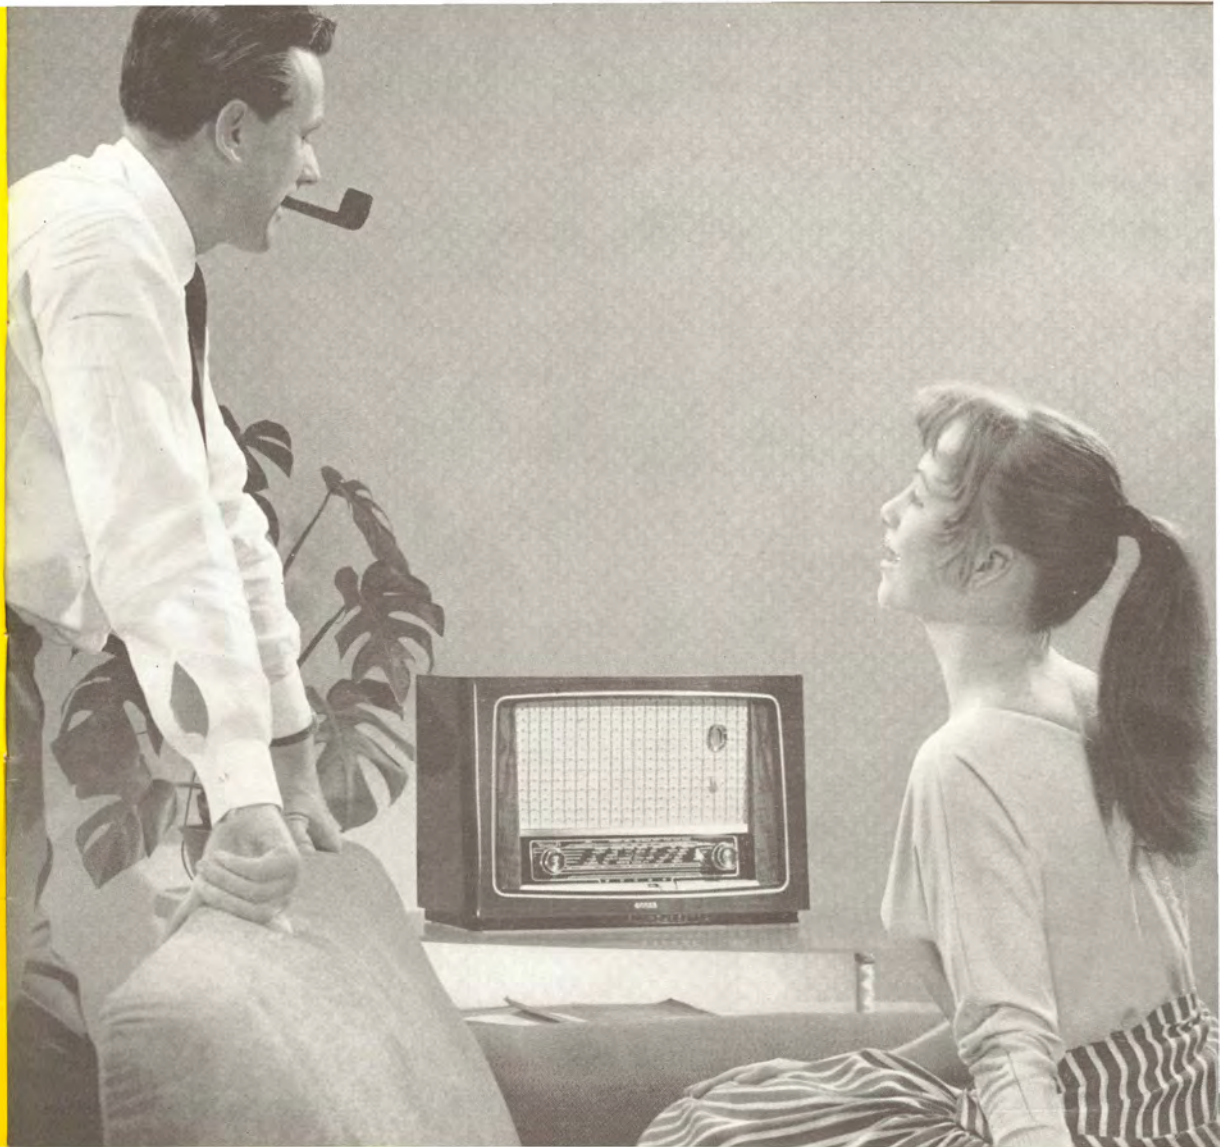

t toestel staat in elk interieur

Uitvoering: Hoogglanzend gepolijste notenhouten kast.
Afmetingen: 480 x 330 x 200 mm.
7 buizen met 11 functies.
Ingebouwde vaste ferriet-antenne voor AM ontvangst.
Ingebouwde FM antenne ● Golfbereiken: 1100—1970 m; 185—585 m; 3—3,45 m (FM) ● Hoge tonen regelaar met optische indicatie ● Lage tonen schakelaar gecombineerd met selectiviteitsregelaar ● Aparte afstemming voor AM en FM ● Afstemindicator. Twee dubbelknoppen.
Drukknopschakelaar met 5 toetsen
Hoogwaardige ovale kwaliteitsluidspreker 15 x 21 cm met zeer gunstige frequentie-karakteristiek.
Aansluitmogelijkheid voor platenspeler en tweede luidspreker.
Geschikt voor aansluiting op: 110-125-150-200-220 en 250 volt wisselspanning.