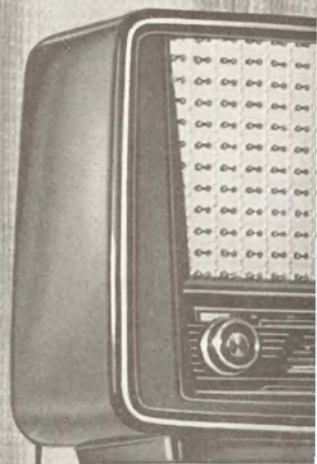

De ERRES **4** een pittig toestel met vele mogelijkheden

ERRES **4**  
KY 564

prettige afmetingen,  
sublieme geluidsweergave,  
voor een prijs die heel  
plezierig klinkt!

f 225.—

Uitvoering: Bruine phenoliet  
kast ● Afmetingen: 400 x 275  
x 168 mm ● 6 buizen met  
10 functies ● Ingebouwde vaste  
ferriet antenne voor A.M.  
ontvangst ● Ingebouwde F.M.  
antenne ● Golfbereiken: 1190—  
1970 m, 185—585 m, 3—3,45 m  
(F.M.) ● Hoge toonregeling  
met optische indicatie ● Aparte  
afstemming voor A.M. en F.M.  
door middel van dubbelknop.  
Twee dubbelknoppen.  
Drukknopschakelaar met  
5 toetsen ● Hoogwaardige ovale  
kwaliteitsluidspreker 15 x 21 cm.  
Aansluitmogelijkheid  
voor platenspeler en tweede  
luidspreker ● Geschikt voor aan-  
sluiting op: 110-125-150-200 en  
220 Volt wisselspanning.