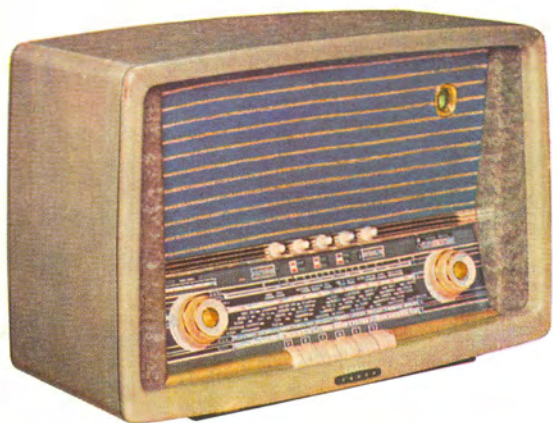

De ERRES **7** modern, een apart toestel voor het moderne interieur