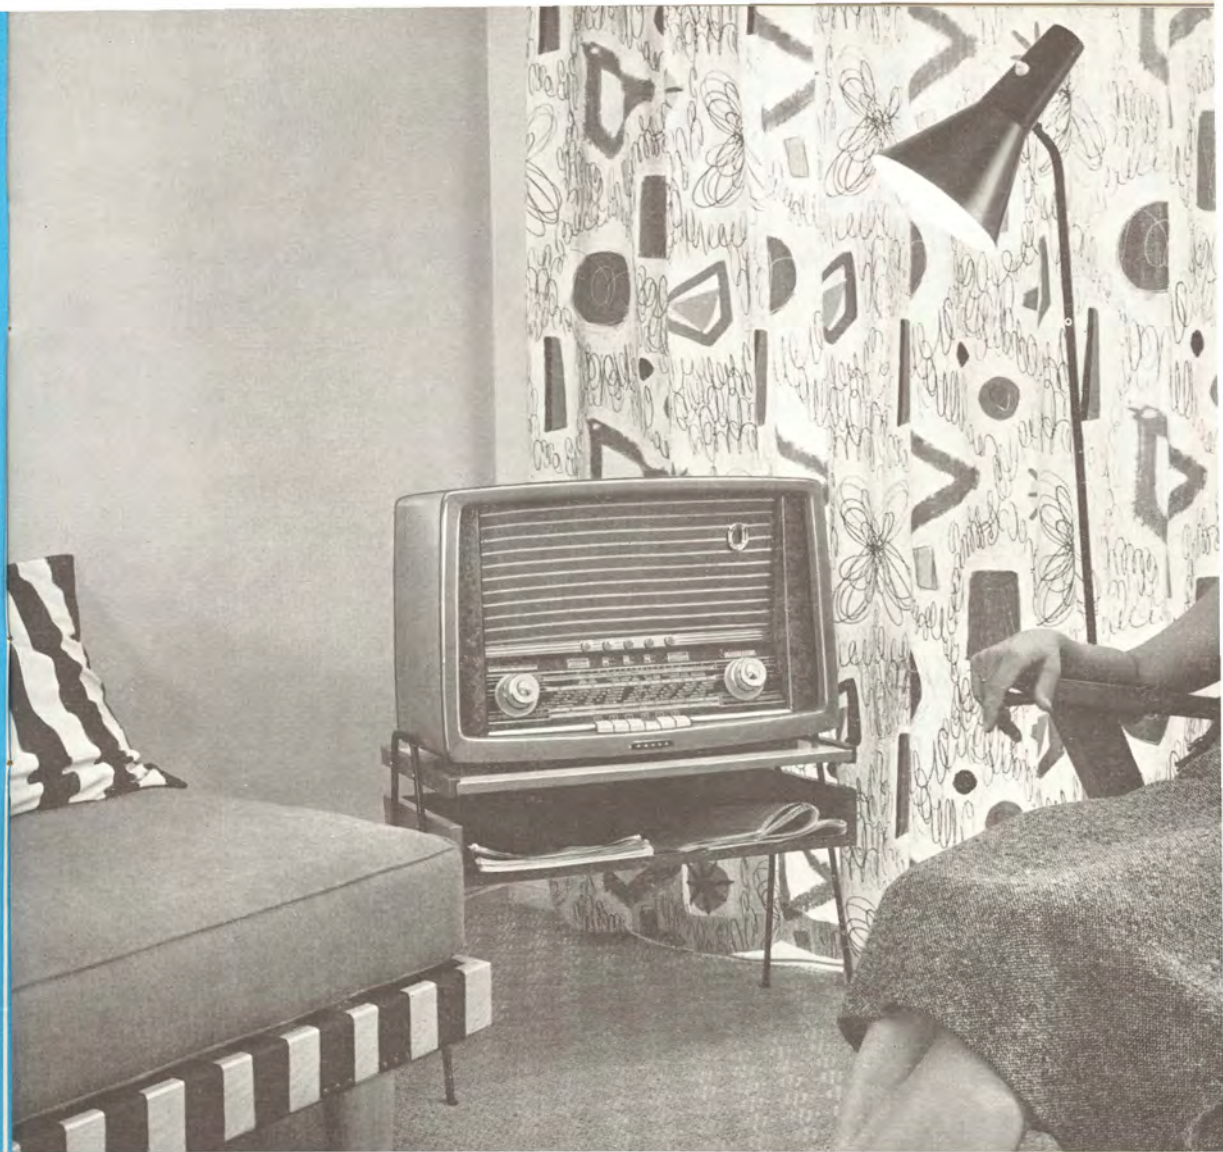

voor het moderne interieur

Uitvoering: Satijn gepolitoerd
ahornhouten kast ● Afmetingen:
535 x 340 x 235 mm.
7 buizen met 11 functies ● Draai-
bare ferriet-antenne met indicatie.
Ingebouwde FM antenne.
Golfbereiken: 15,5—52 m met
bandspreiding, 186—580 m,
1000—2000 m, 3—3,45 m (FM) ●
Afstemindicator ● Hoge
tonen regelaar met optische
indicatie ● Lage tonen regelaar
met optische indicatie ● Aparte
afstemming FM/AM ● 3 regelaars
met indicatie voor spraak en
muziek, regeling bandbreedte,
in respectievelijk uitschakelen van
de eventuele extra Hifi luid-
spreker ● 2 dubbelknoppen.
Drukknopschakelaar met 6 toetsen
2 luidsprekers voor lage, midden
en hoge tonen ● Aansluitmogelijk-
heid voor platenspeler, band-
recorder, extra luidspreker en
voor hoge tonen luidspreker
(Hifi) ● Geschikt voor
aansluiting op: 110-125-150-200 en
220 volt wisselspanning.