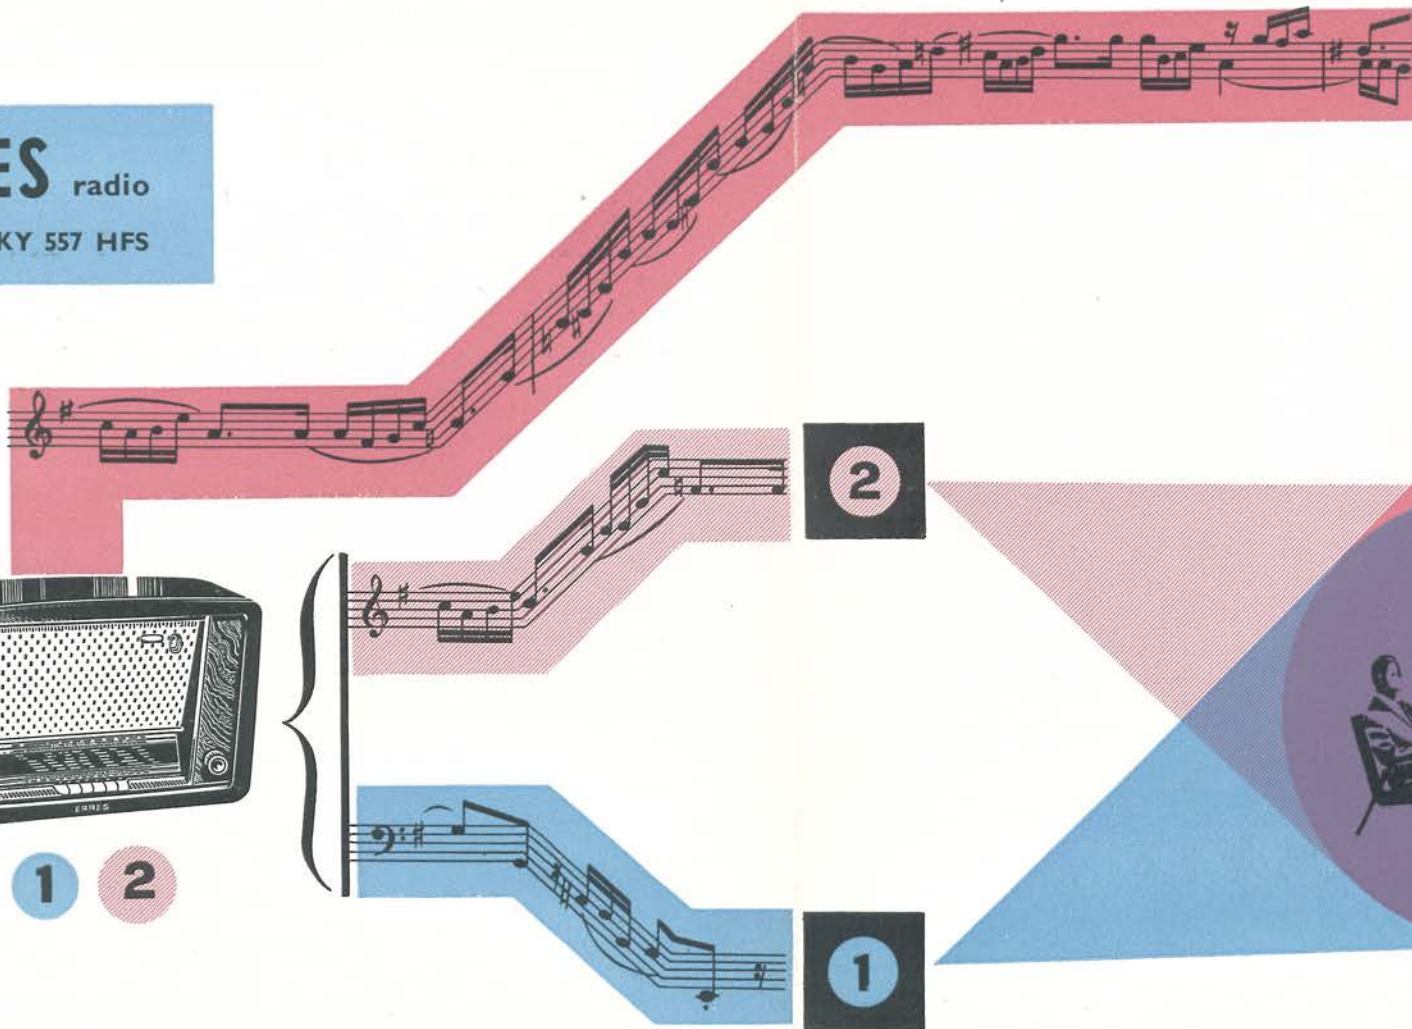

## radio KY 557 HFS High Fidelity Set

Door een **nieuwe vinding**\*

Erres **absolute** ruimtelijke weergave

\* Octrooi aangevraagd

Hier is het toestel, waarin High Fidelity (spreek uit: hai  
faidillitie) - de nieuwe klank, die Amerika stormenderhand veroverde -  
op magistrale wijze werd geperfectionneerd:

de **ERRES** radio  
KY 557 HFS

1 2

3

Met Erres Absolute Ruimtelijke Weergave is eindelijk de welhaast volmaakt-natuurlijke geluidsreproductie werkelijkheid geworden.

Nu hoort U de muziek even ruimtelijk als in de concertzaal.

Nu hoort U de ijle fluittoon helder tegenover de celli; nu komen de solisten „los” van het begeleidend orkest. Nu beleeft U een hoorspel alsof de vertolkers bij U in de kamer stonden.

Van de twee luidsprekers *in* het toestel zorgt de één **1** voor het weergeven van de lage tonen, terwijl de ander **2** een gedeelte van de hoge tonen uitzendt. Het grootste gedeelte van de hoge tonen wordt echter door de losse luidspreker **3** gereproduceerd. Wanneer de losse luidspreker nu in Uw huiskamer wordt opgesteld, geven de 3 luidsprekers tezamen die nieuwe, zo natuurgetrouwe klank: