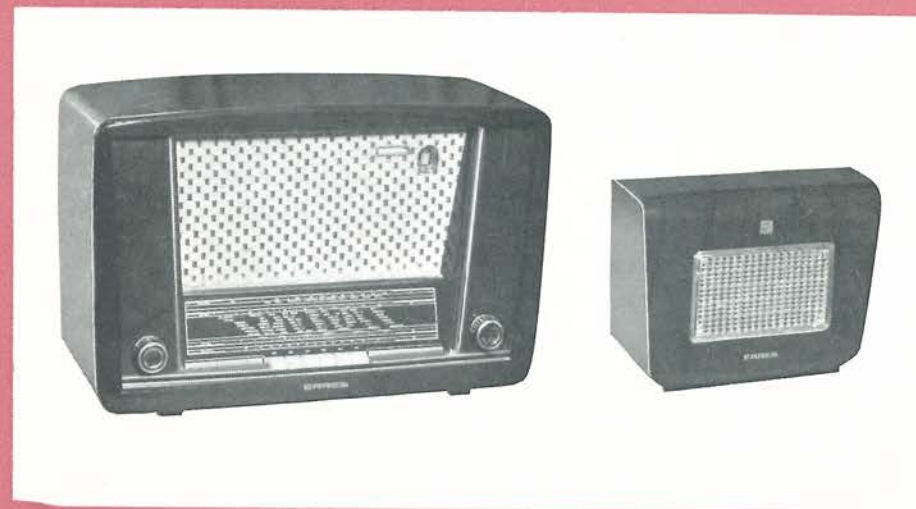

## nieuw

principe in de

geluidstechniek

Dit is de complete Erres High Fidelity Set. (Erres KY 557 HFS). De Erres Hifi luidspreker is voorzien van een ca. 7 meter lang snoer, waardoor plaatsing op elk punt in het vertrek mogelijk is.