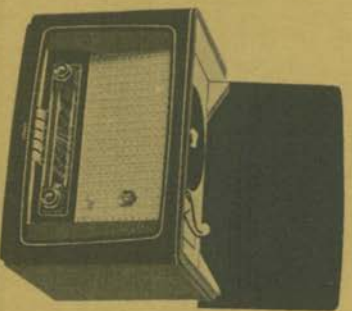

ERRES KY 566 PS

Uitvoering: Hoogglanzend gepolitoerde notenhouten kast ● Afmetingen: 485 X 354 X 290 mm ● 7 buizen met 11 functies ● Ingebouwde platen-speler voor 3 snelheden, voorzien van kristal-element met 2 saffieren voor langspeel- en normale platen, met opvulschijf voor 45 toeren platen met groot F.M. antenne ● Golfbereiken: 1100—1970 m, 185—585 m, 3—3,45 m (F.M.) ● Hoge tonen regelaar met optische indicatie ● Lage tonen schakelaar gecombineerd met selectiviteitsregelaar ● Aparte attemnering voor A.M. en F.M. ● Afstemindicator ● 2 dubbelknoppen ● Drukknopschakelaar met 5 toetsen ● Hoogvredige ovale kwaliteits-luidspreker 15 X 21 cm met zeer gunstige frequentie-karakteristiek ● Aanluitmogelijkheid voor bandrecorder en tweede luidspreker ● Geschikt voor aansluiting op 110—125—150—200—220 en 250 volt wisselspanning ● Platen-speler wordt automatisch mee omgeschakeld. f 398,—