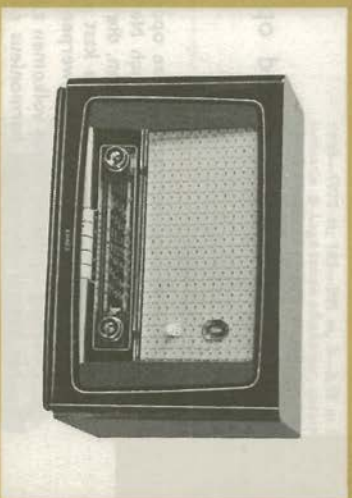

ERRES

de Nederlandse radio voor het Nederlandse interieur