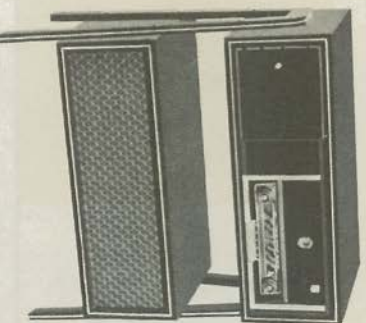

ERRES KY 566 CW

Uitvoering: Hoogglanzend gepolitoerde tweedelige kast ● Afmetingen: 725 X 790 X 425 mm ● 8 buizen met 12 functies ● Ingebouwde platen-wisselaar voor 3 snelheden, voorzien van kristal-element met 2 saffieren voor langspeel- en normale platen, met opvulschijf voor 45 toeren platen met groot middengang ● 3 standenfilter voor onderdrukking plaruis ● Extra correctietrapp, waardoor vlakke frequentiecurve ● Ingebouwde antennes ● Golfbereiken: 1100—1970 m, 185—585 m, 3—3,45 m (F.M.) ● Hoge tonen regelaar met optische indicatie ● Lage tonen schakelaar, gecombineerd met selectiviteitsregelaar ● Aparte attemnering A.M. en F.M. ● Afstemindicator ● Drukknopschakelaar met 5 toetsen ● Speciaal geconstrueerde luidspreker met extra lage resonantiefrequentie, gemeentend in acoustische kast ● In de zijwand aparte hoge tonen luidspreker ● Aanluitmogelijkheid voor bandrecorder en tweede luidspreker ● Geschikt voor aansluiting op: 110—250 volt wisselspanning ● Platen-wisselaar wordt automatisch mee omgeschakeld. f 775,—