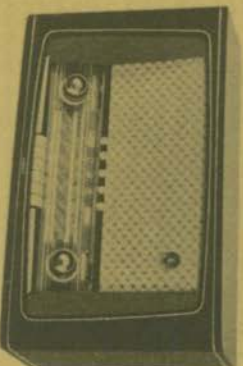

ERRES KY 568 (High Fidelity Set)

Uitvoering: Hoogglanzend gepolitoerde notenhouten kast ● Afmetingen: 625 X 390 X 225 mm ● 9 buizen met 13 functies ● Draaibare ferrite-antenne met indicatie ● Ingebouwde F.M. antenne ● 4 Golffbereiken: 15,5—52 m met bandspreiding, 186—580 m, 1000—2000 m, 3—3,45 m (F.M.) ● Afstemindicator ● Continu hoge tonen regelaar met optische indicatie ● Continu lage tonen regelaar met optische indicatie ● Aparte afstemming A.M./F.M. ● 3 regelaars met indicatie voor: spraak en muziek, regeling bandbreedte, in-resp. uitschakelen van de HiFi-luidspreker ● 2 dubbelknoppen ● Drukknopschakelaar met 6 toetsen ● 2 luidsprekers voor lage, midden en hoge tonen ● Aansluitmogelijkheid voor plaatspeler, bandrecorder, extra luidspreker en voor hoge tonen luidspreker (HiFi) ● Eindtrap met balansversterker ● Geschikte voor aansluiting op: 110—250 volt wisselspanning. f 498,—

Incl. losse HiFi-luidspreker.