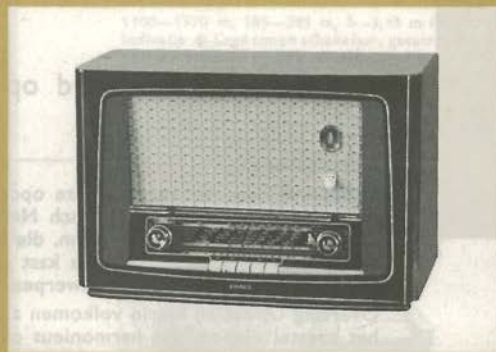

ERRES

de Nederlandse radio voor het Nederlandse interieur!

Geluidswaergave?

Vormgeving?

ERRES geeft U antwoord op deze belangrijke vragen

Prijs?

Vormgeving:

ERRES gaf haar ontwerpers deze opdracht: ga kijken in verschillende typisch Nederlandse interieurs... stel U op de hoogte van de eisen, die de radiokopers stellen aan de vorm, grootte en kleur van de kast en verwerk deze verlangens in Uw nieuwe ontwerpen.