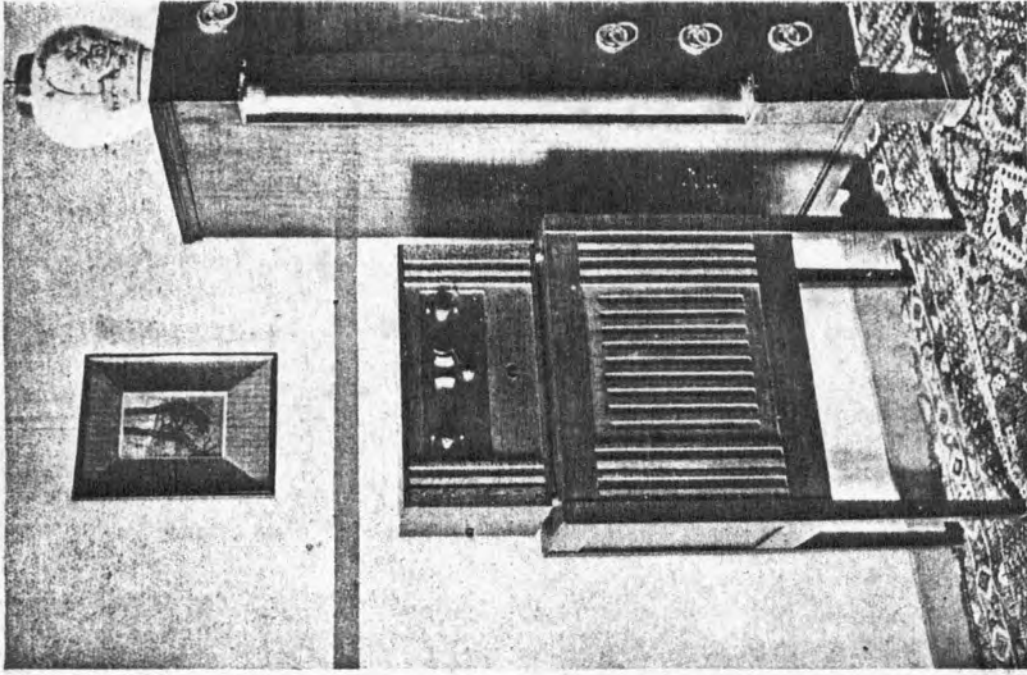

Erres K.Y. 111, aan de ommezijde afgebeeld, is een drie-lamps wisselstroomtoestel. De trommel-schalen zijn verlicht en het apparaat bezit een aansluiting voor pick-up; gramfoonplaten kunnen dus, electrisch versterkt, ten gehoor worden gebracht. Voor wie dicht bij een zender woont, is het een groot voordeel, dat de selectiviteit naar behoefte geregeld kan worden. Tezamen met K.Y. 111 vormt Erres' electro-dynamische luidspreker een prachtige combinatie. Deze bijzondere luidspreker is ingebouwd in een sierlijk eikenhouten kastje op pootjes. De weergave is buitengewoon mooi, vol en helder.

ERRES
RADIO

N.V. Handelsmij. R. S. STOKVIS & ZN
AFDEELING RADIO

Rotterdam, Amsterdam, Groningen, Den Haag, Deventer
Leeuwarden, Utrecht, Maastricht, Tilburg, Alkmaar, Haarlem
Agenten in nagenoeg alle plaatsen.

Erres Maarsse
Erres

ERRES K.Y. 111 f 155.-

ERRES ELEC.-DYN. LUIDSPREKER f 85.-