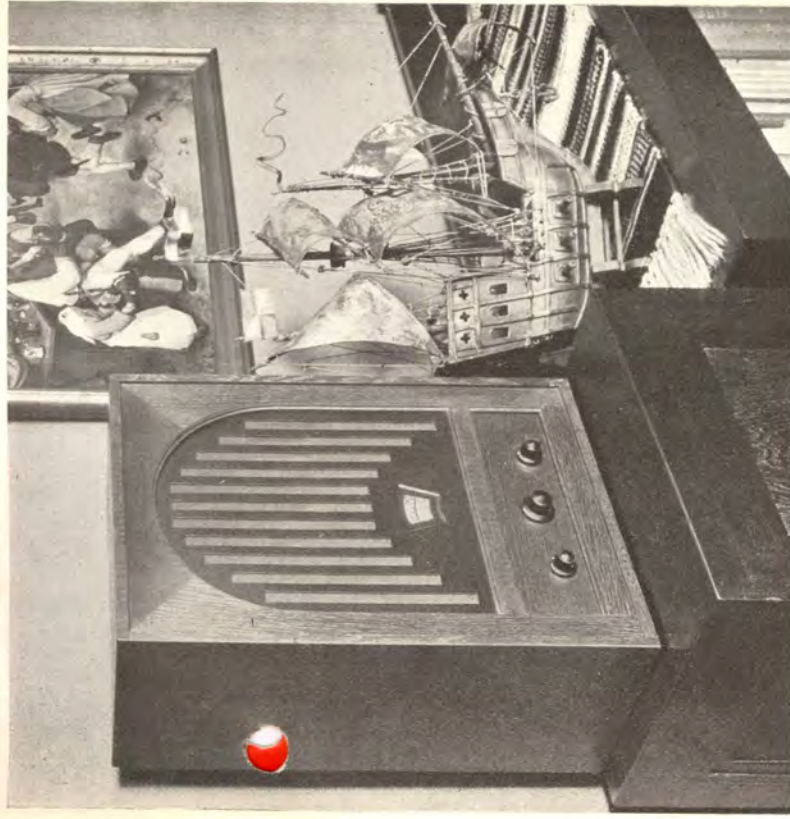

ERRES K.Y. 116 FL. 187.50 — ERRES K.Y. 118 FL. 199.50

laar; de toonhoogte der muziek is er naar persoonlijken smaak mee te regelen. Geen enkel ander toestel in deze prijsklasse kan hierop bogen. De geluidsterkte kan vergroot of verkleind worden met denzelfden schakelaar, die van de korte golf op de lange overschakelt. Eenvoudiger bediening is dus moeilijk denkbaar! De prijs van K.Y. 116 bedraagt Fl. 187.50; K.Y. 118 eenzelfde toestel doch voor gelijkstroomvoeding kost Fl. 199.50. Bovendien kan dit type onder nummer K.Y. 122 geleverd worden zonder luidspreker. De prijs is dan Fl. 170.— ● Velen geven de voorkeur aan een staand toestel; K.Y. 117 komt aan hun wenschen tegemoet. Dit type bezit een ingebouwd electro-dynamischen luidspreker, kost Fl. 220.— en is ook onder nummer K.Y. 119 voor gelijkstroomvoeding te leveren. K.Y. 119 kost Fl. 232.— ●

De onvergelykelyk mooie weergave van K.Y. 121, een lux 5-lamps toestel, is, behalve aan de ingenieuze constructie, voornamelyk te danken aan de twee electro-dynamische luidsprekers, waarmee dit toestel is uitgerust. Door de toepassing van twee luidsprekers wordt een gelijkmatige weergave van het geheele muzikale toonbereik verkregen. De prijs van dit prachtige apparaat bedraagt Fl. 315.— ● Erres K.Y. 108, „de Zanger aan den Wand“ is een drie-lamps toestel met ingebouwd luidspreker. Op een bij te leveren