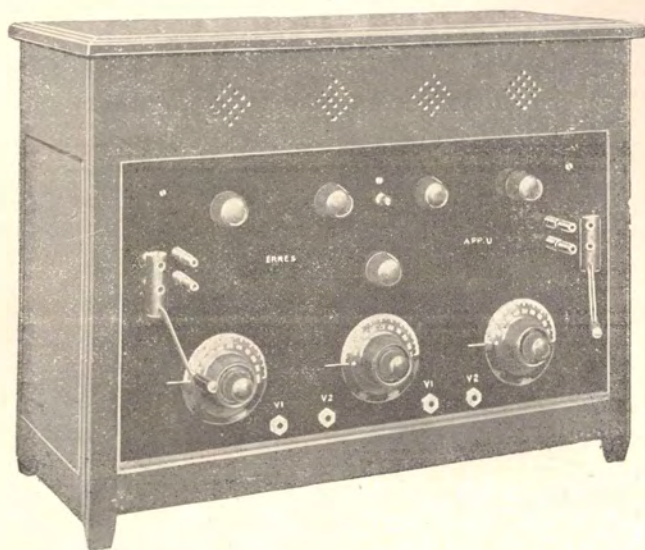

## Ontvang-Apparaat Erres U.

Met het apparaat ERRES U brengen wij een geheel nieuw type ontvanger, volgens de nieuwste ideeën gebouwd. Het is een ontvanger met 4 spoelen en 3 variabele condensatoren.

Het systeem, volgens hetwelk deze ontvangers gebouwd worden, maakt het mogelijk, ook in plaatsen, waar de ontvangst op een normalen ontvanger soms vrijwel onmogelijk gemaakt wordt door de nabijheid van een krachtig station, zooals b.v. Scheveningen Haven, ongestoord van telefonie en muziek der bekende omroepstations te genieten.

De afstemming brengt absoluut geen moeilijkheden met zich mede en is even eenvoudig als met de tot dusverre gebruikelijke toestellen met 3 spoelen.

Het app. U is een 4 lamps ontvanger toegerust met 1 Hoogfrequentversterker, 1 detector en 2 laagfrequentversterkers. De laagfrequentversterkers hebben een vaste negatieve roosterspanning, welke afhankelijk is van het gebruikte lampentype, terwijl de negatieve spanning voor de hoogfrequentversterkingslamp variabel is door middel van een potentiometer. Met dezen potentiometer heeft men het gehele stelsel absoluut in zijn macht. Men kan hiermede instellen op de grootste geluidsterkte, terwijl elke neiging tot zelf genereren van den hoogfrequentversterker direct onderdrukt kan worden.

## Vervolg apparaat U.

De versterkt-onversterkt schakeling vindt weder plaats door middel van het stop en klinkstelsel, hetwelk eenvoudige bediening paart aan groote bedrijfszekerheid.

De lampen zijn ingebouwd, terwijl het al of niet branden gecontroleerd kan worden door een serie, in ruitvorm opgestelde openingen in den kap van het toestel. Het bovendeksel is openklapbaar, zoodat de lampen gemakkelijk verwisseld kunnen worden. Behalve vermindering van den kans op breuk der lampen, heeft dit inbouwen nog bovendien het voordeel, dat de kans op het z.g. microfoon-effect bij gebruik van luidsprekers en groot geluidsvolume tot een minimum wordt beperkt.