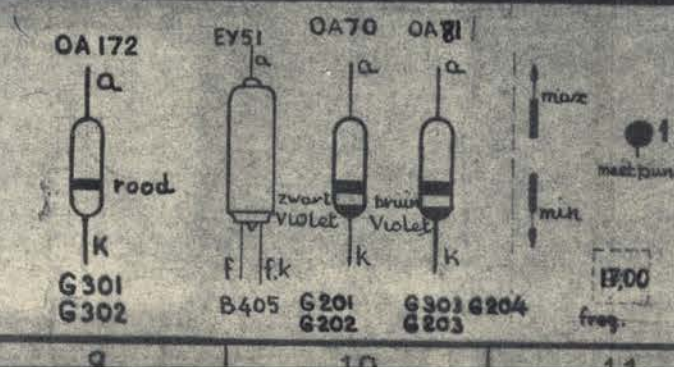

Schema.
KY 434 - KY 533
 VAN DER HEEM N.V. DEN HAAG - HOLLAND

MAT		BEHAND.		SCHAAL		FORMAAT A		LAATSTE WIJZ	
Schema.		KY 434 - KY 533		MATEN IN mm		EUROP. PROJ.		5 8-11-'55	
VAN DER HEEM N.V. DEN HAAG - HOLLAND		GET. W.F.H.		DAT. 8-2-'55		6 16-1-'56		7 17-2-'56	
						8 19-3-'56			

rood
 zwart
 violet
 bruin
 violet

max
 min

meest punt

freq.