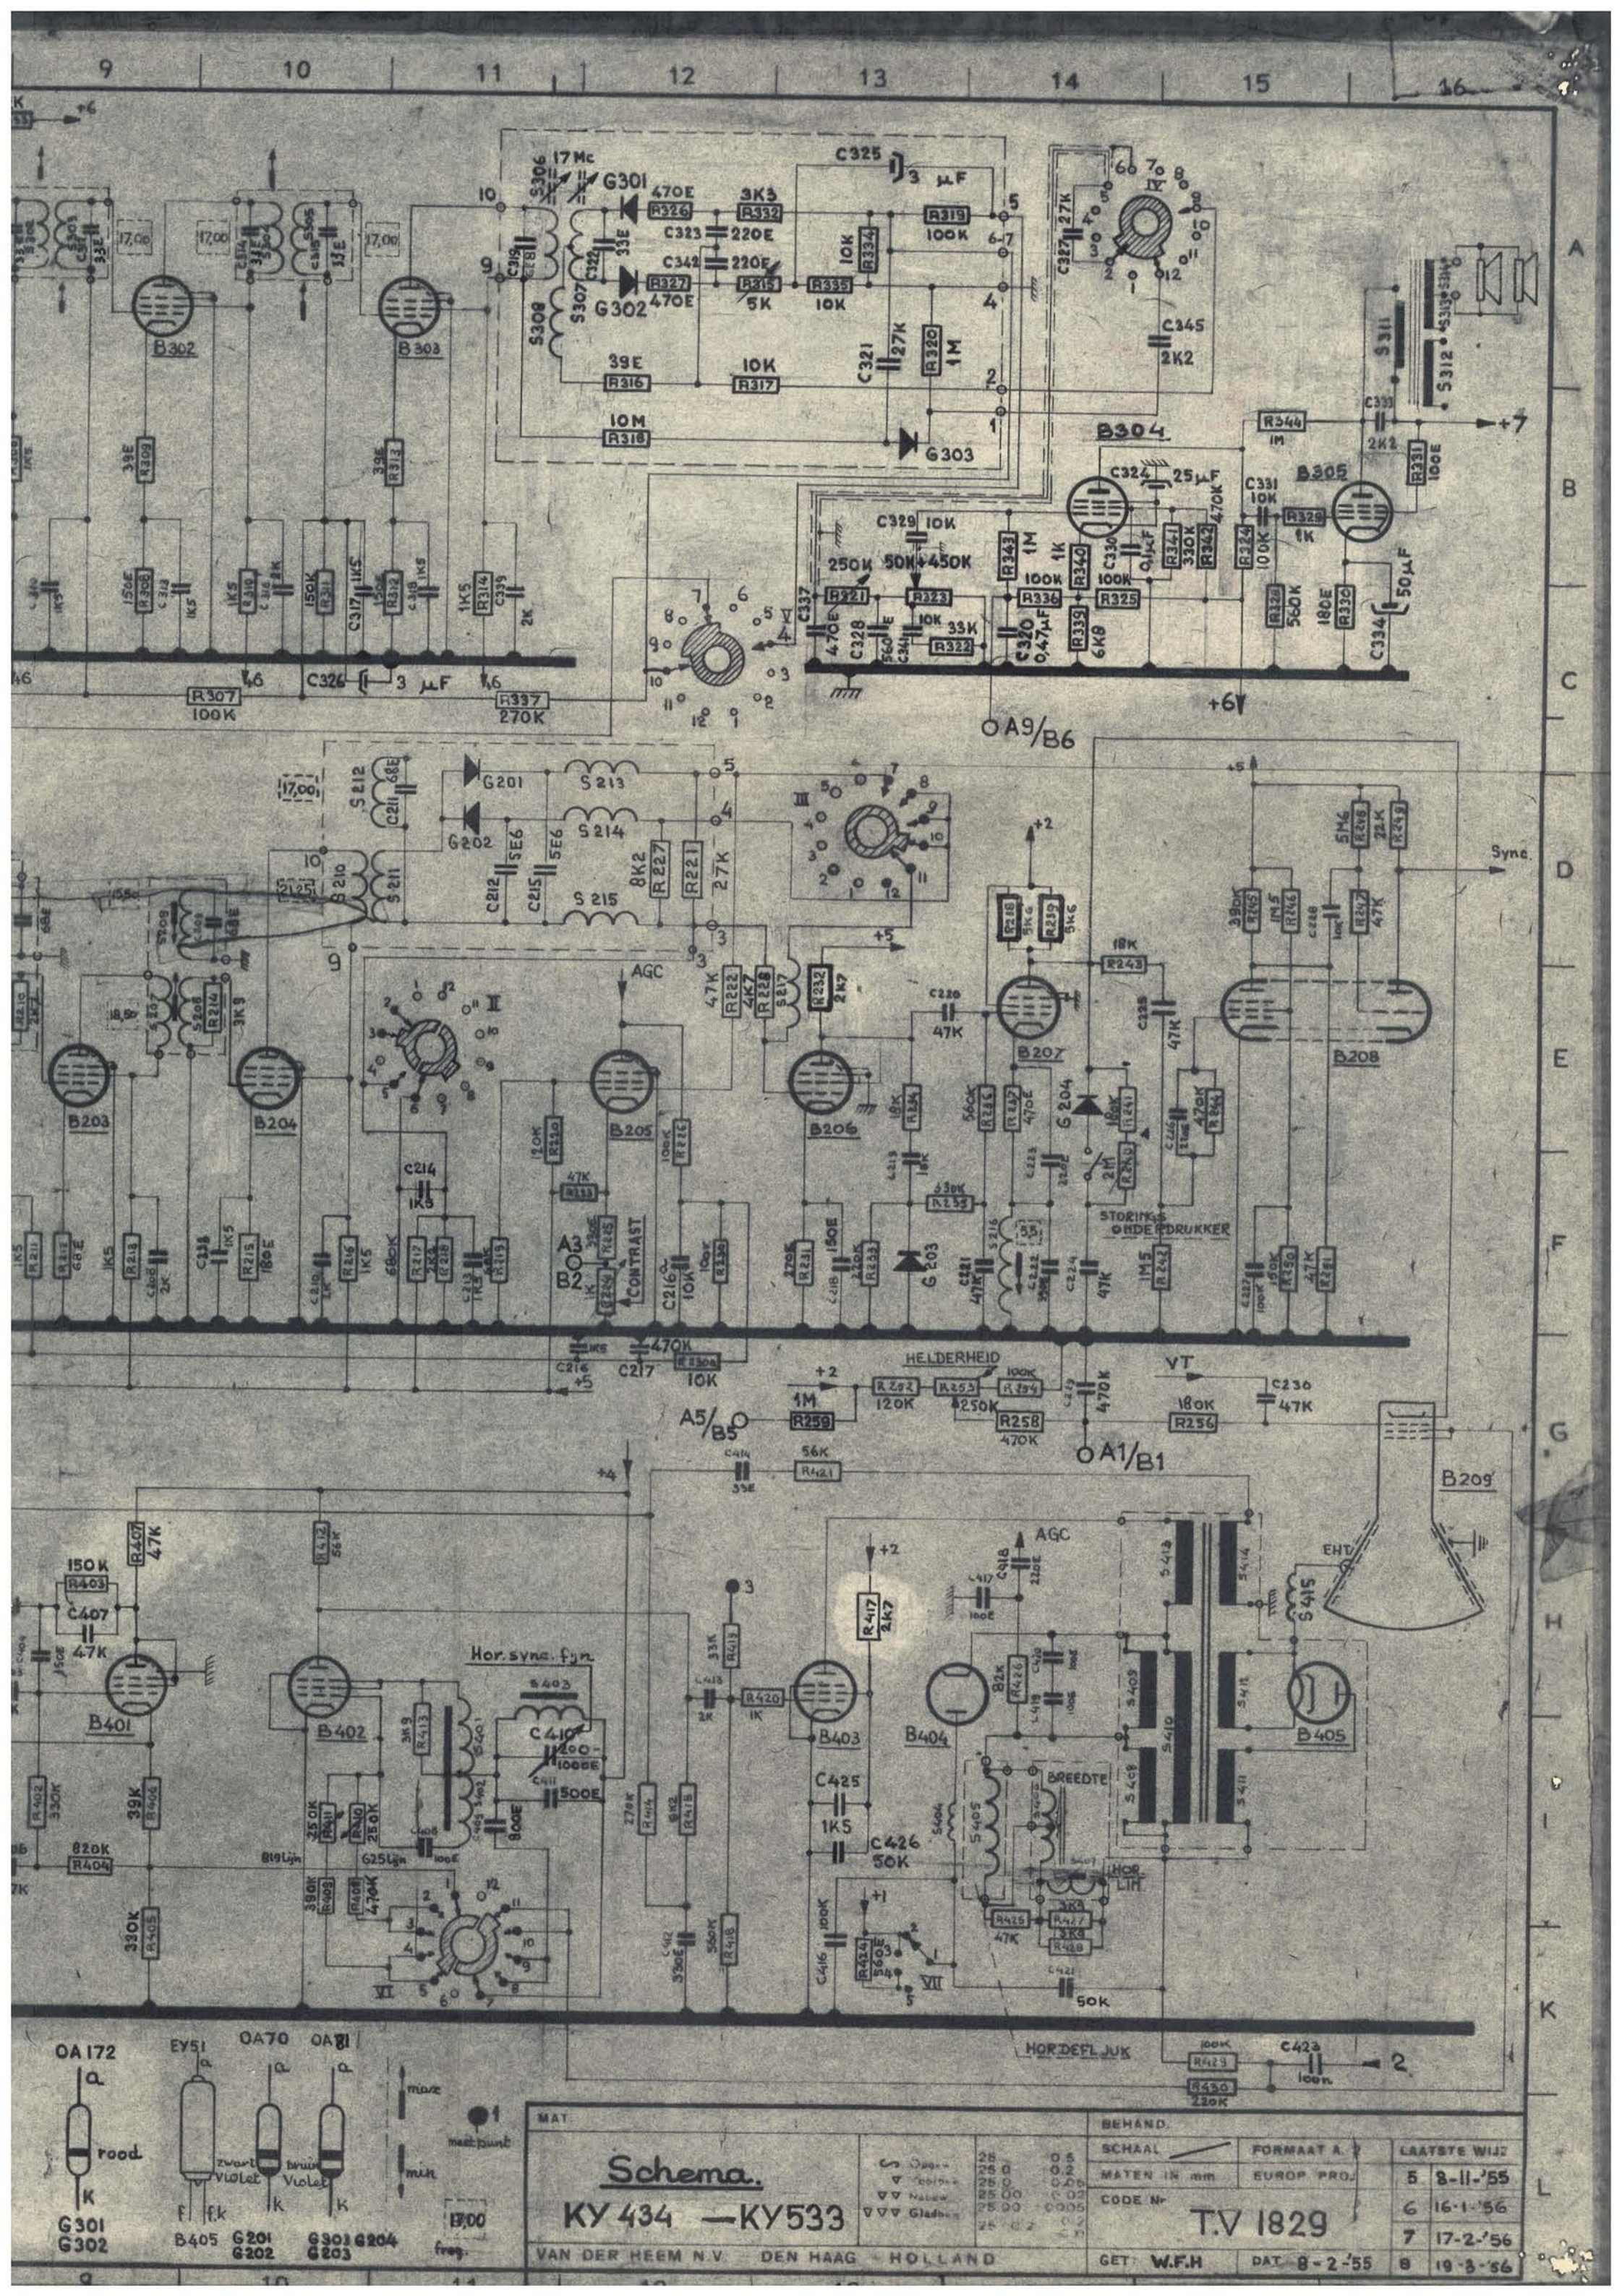

Schema.
KY 434 - KY 533
 VAN DER HEEM N.V. DEN HAAG - HOLLAND

MAT		BEHAND.		SCHAAL		FORMAAT A		LAATSTE WIJZ	
Schema.		KY 434 - KY 533		MATEN IN mm		EUROP. PROJ.		5 8-11-'55	
VAN DER HEEM N.V. DEN HAAG - HOLLAND		GET. W.F.H.		DAT. 8-2-'55		6 16-1-'56		7 17-2-'56	
						8 19-3-'56			