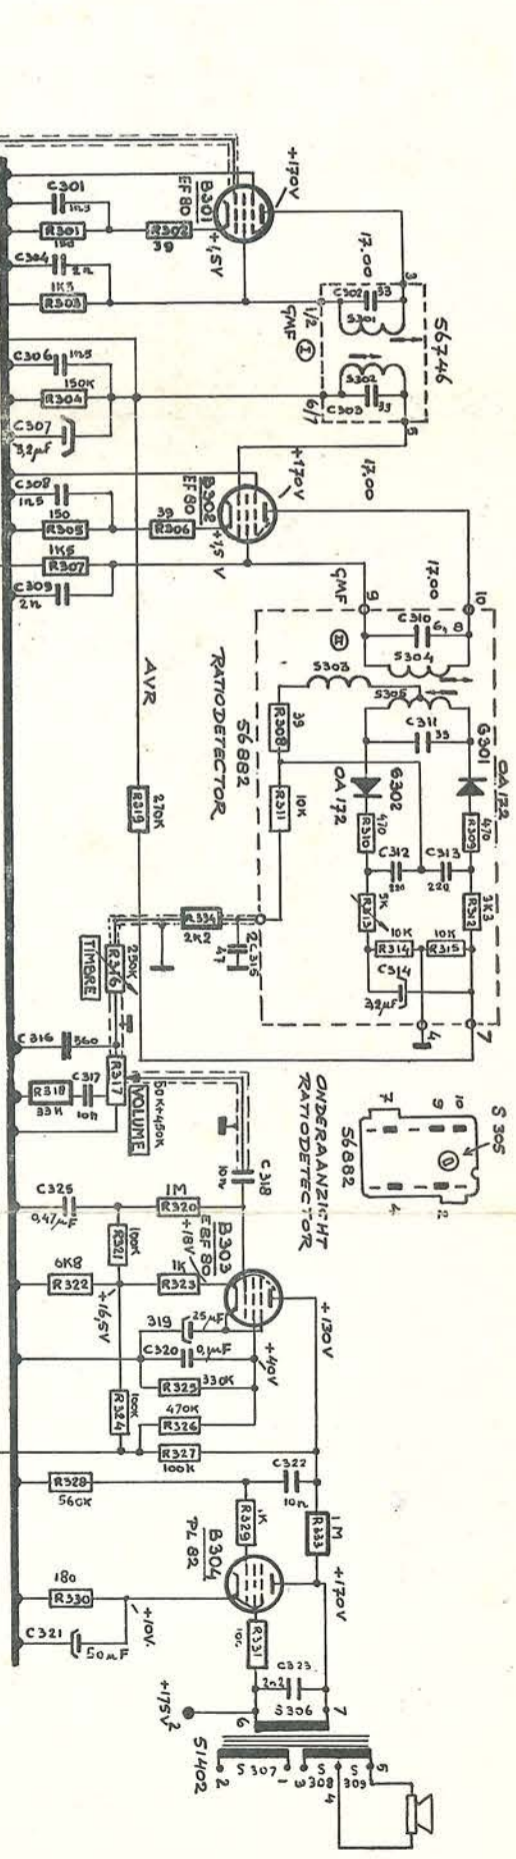

GEUKSP. GEMETEN MET
ZUISVOLTMEETER t.o.v. CHASSIS
20 MAXIMUM CONTRAST

ERRES-TELEVISIEONTVANGER KY 435 U-01

ERRES-TELEVISIEONTVANGER KY 433 U en KY 435 U

Medpunt max.
2200 Hz
O optubebestemming