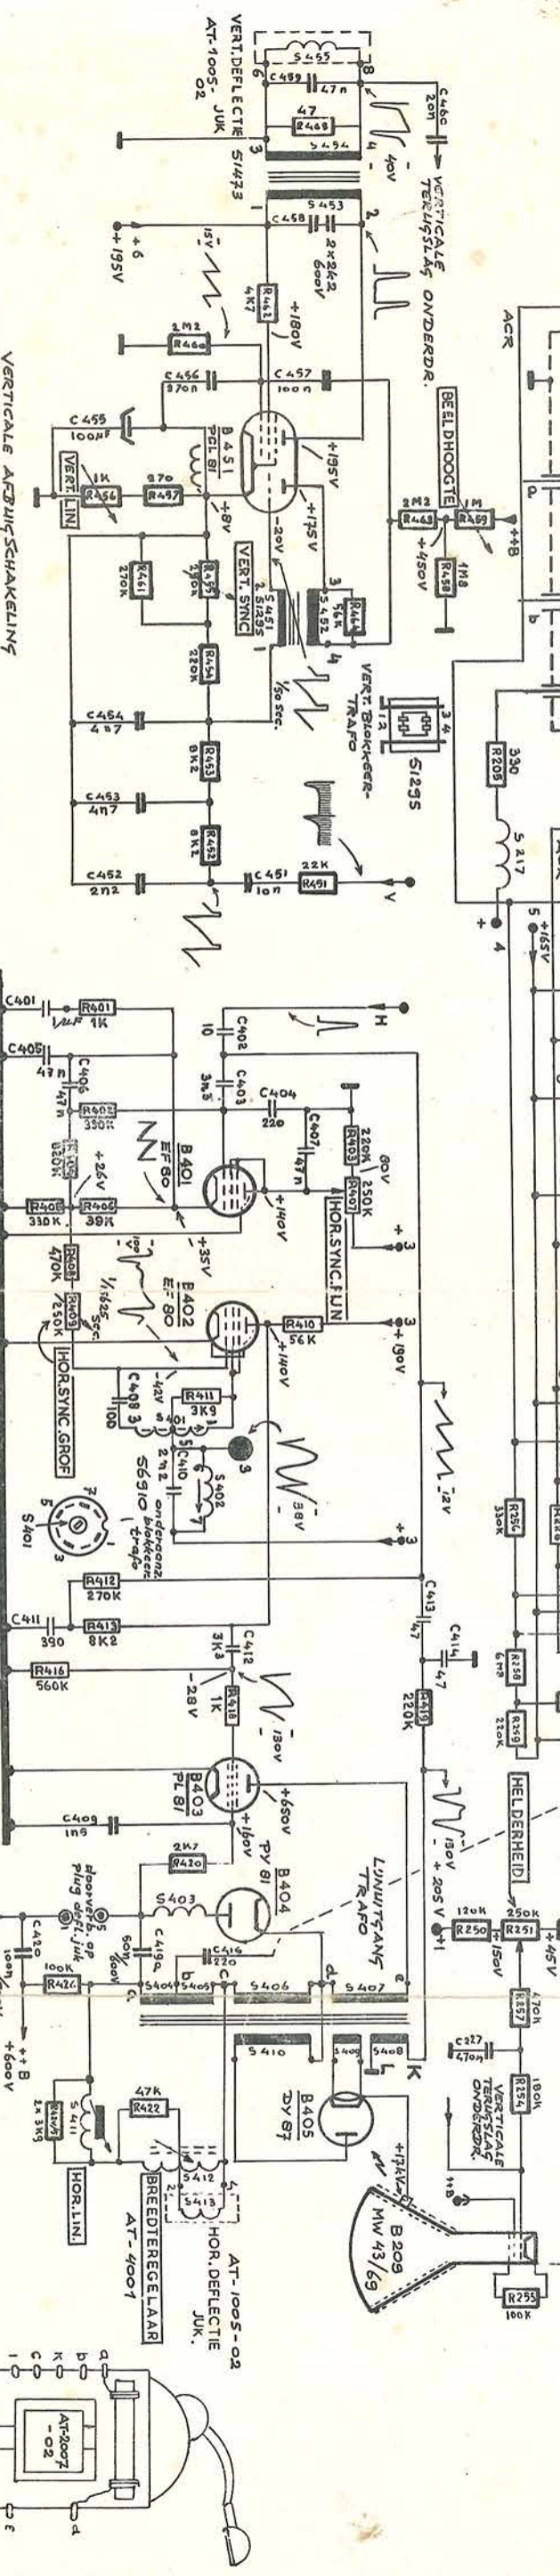

GEUKSP. GEMETEN MET
ZUISVOLTMEETER t.o.v. CHASSIS
20 MAXIMUM CONTRAST

ERRES-TELEVISIEONTVANGER KY 435 U-01

ERRES-TELEVISIEONTVANGER KY 433 U en KY 435 U

Medpunt max.
2200 Hz
O optubebestemming