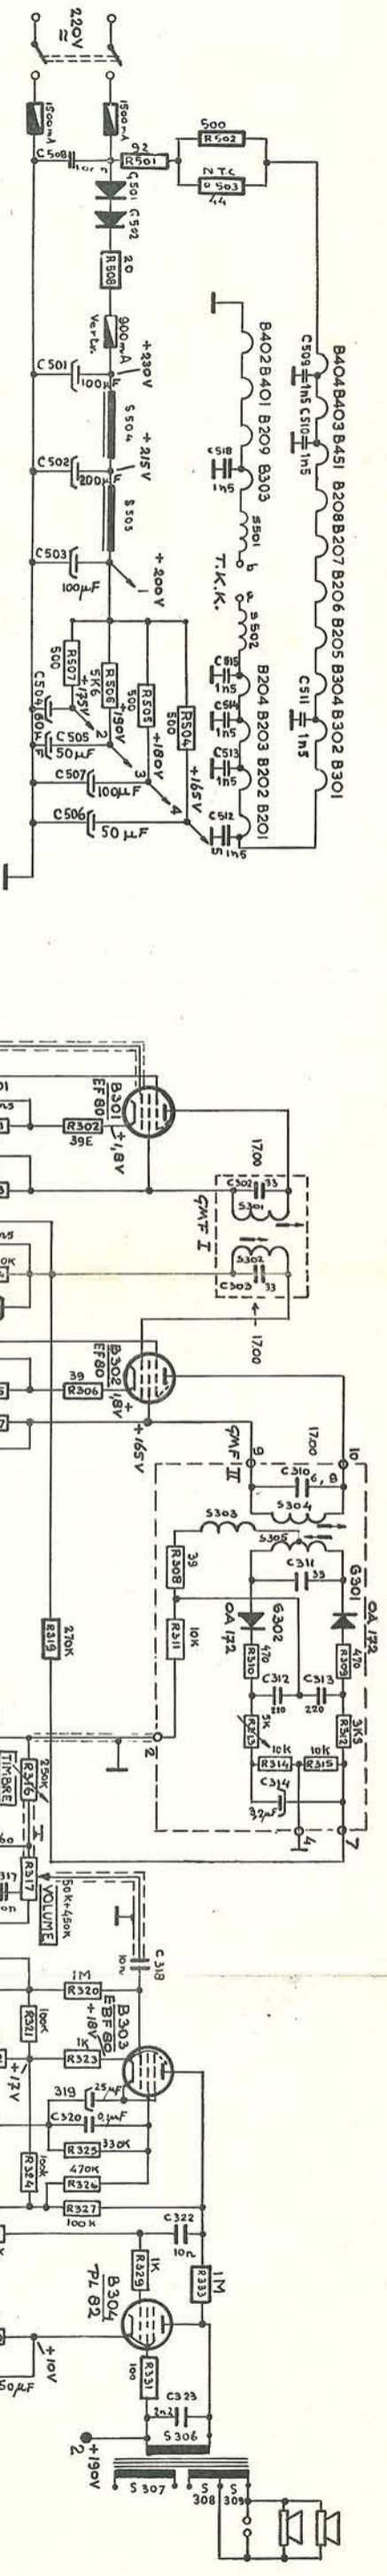

GEUKSP. GEMETEN MET
ZUISVOLTMEETER t.o.v. CHASSIS
20 MAXIMUM CONTRAST

ERRES-TELEVISIEONTVANGER KY 435 U-01

ERRES-TELEVISIEONTVANGER KY 433 U en KY 435 U

Medpunt max.
2200 Hz
O optubebestemming