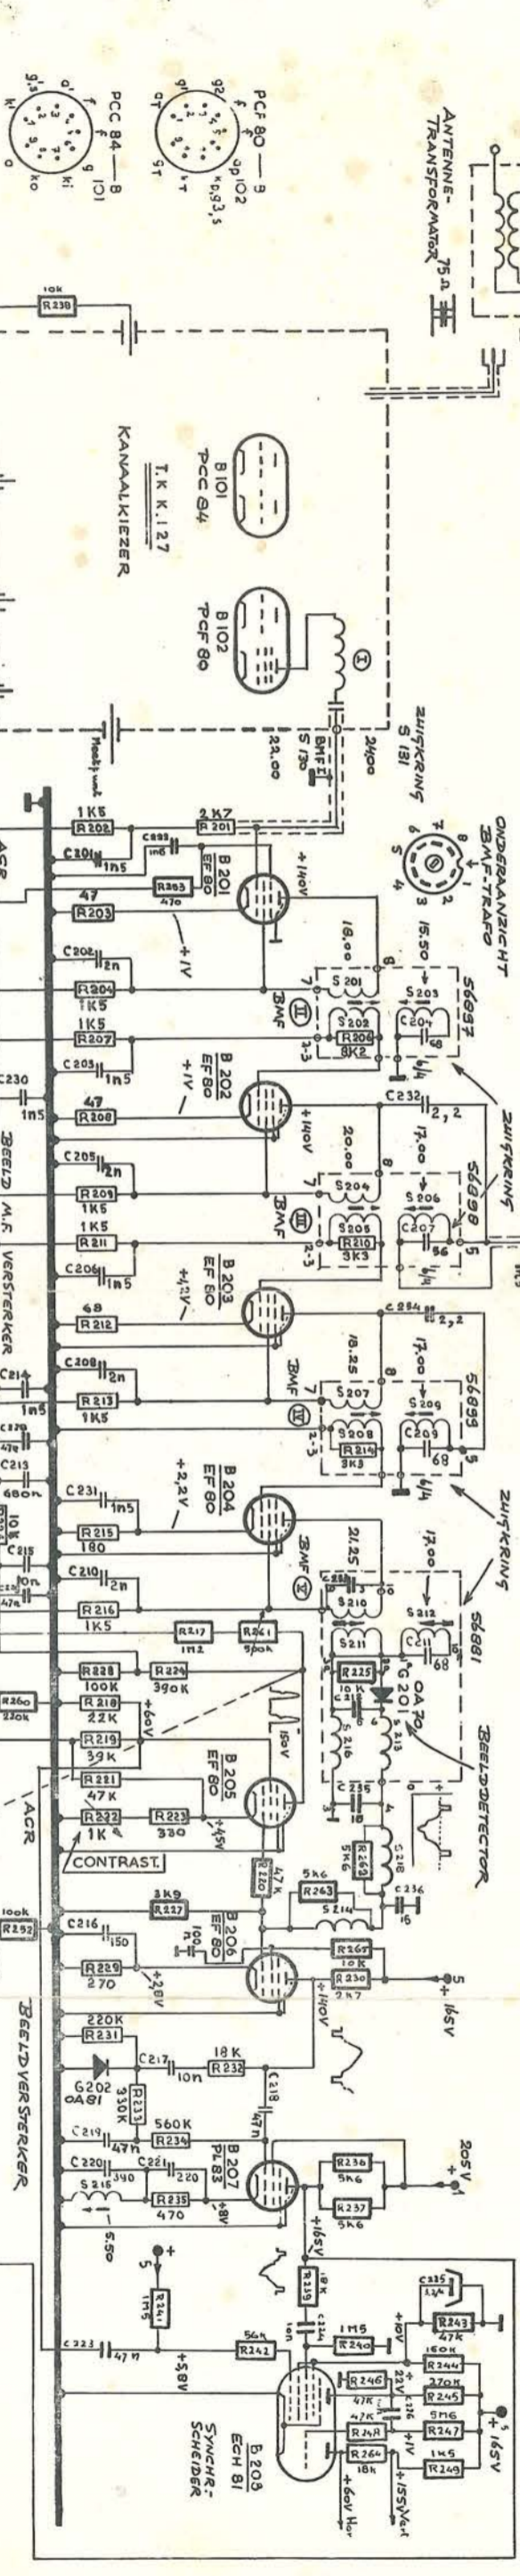

GEUKSP. GEMETEN MET
ZUISVOLTMEETER t.o.v. CHASSIS
20 MAXIMUM CONTRAST

ERRES-TELEVISIEONTVANGER KY 435 U-01

ERRES-TELEVISIEONTVANGER KY 433 U en KY 435 U

Medpunt max.
2200 Hz
O optubebestemming