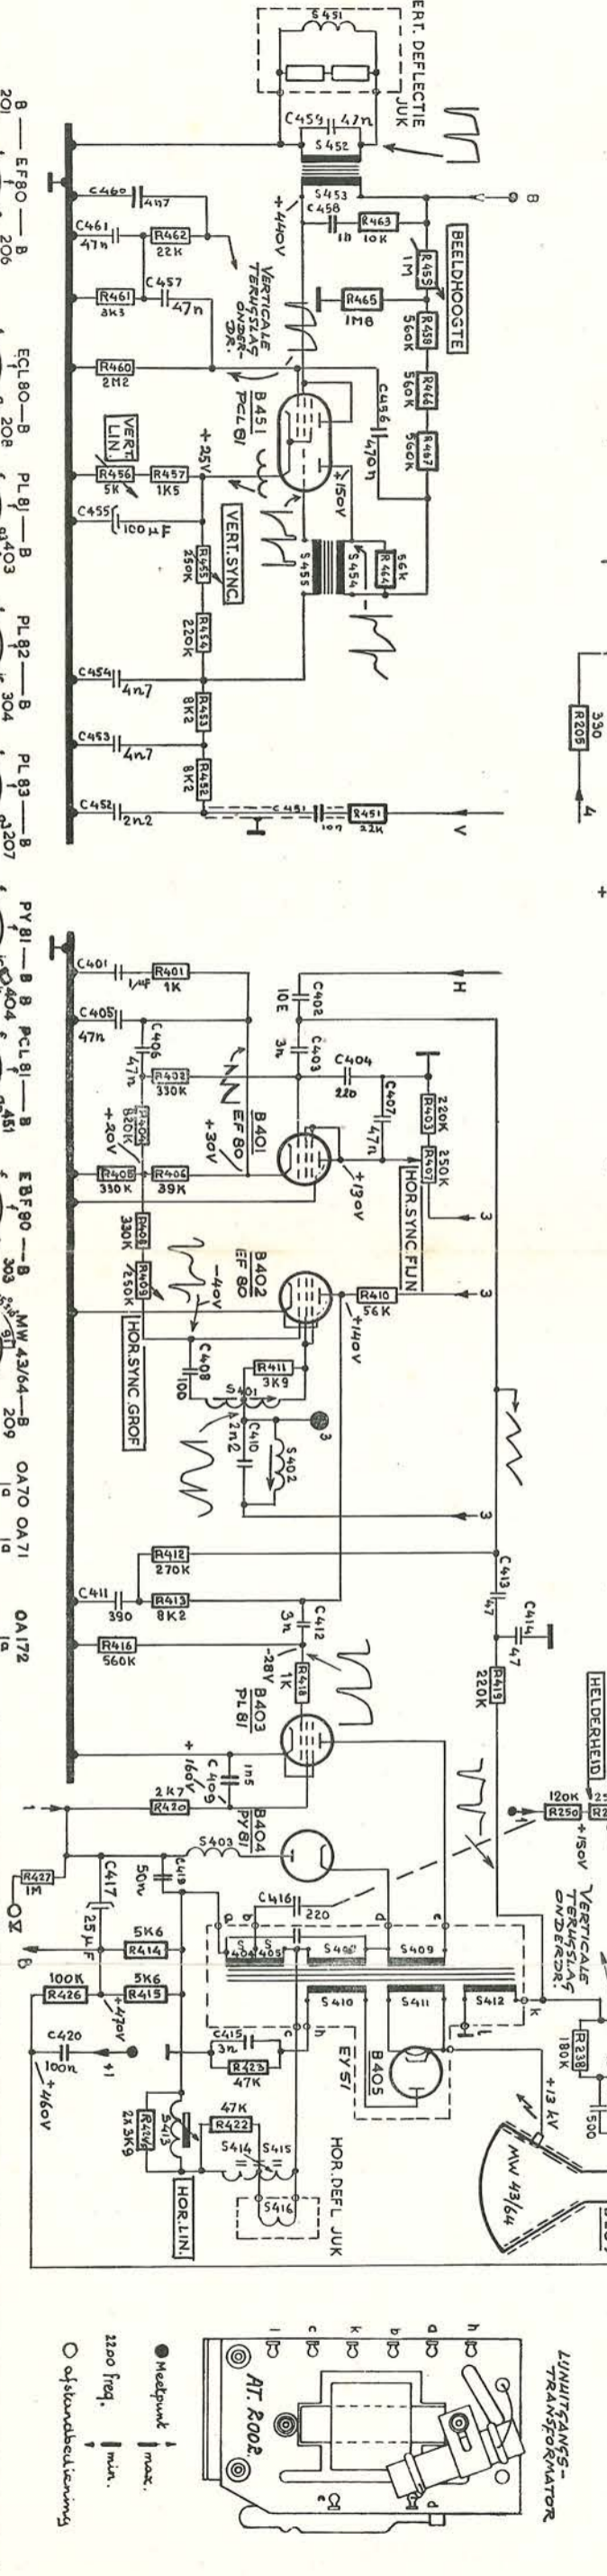

GEUKSP. GEMETEN MET
ZUISVOLTMEETER t.o.v. CHASSIS
20 MAXIMUM CONTRAST

ERRES-TELEVISIEONTVANGER KY 435 U-01

ERRES-TELEVISIEONTVANGER KY 433 U en KY 435 U

Medpunt max.
2200 Hz
O optubebestemming