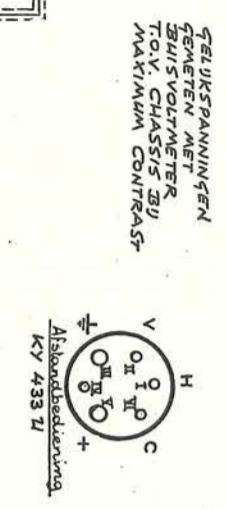

GEUKSP. GEMETEN MET
ZUISVOLTMEETER t.o.v. CHASSIS
20 MAXIMUM CONTRAST

ERRES-TELEVISIEONTVANGER KY 435 U-01

ERRES-TELEVISIEONTVANGER KY 433 U en KY 435 U

Medpunt max.
2200 Hz
O optubebestemming