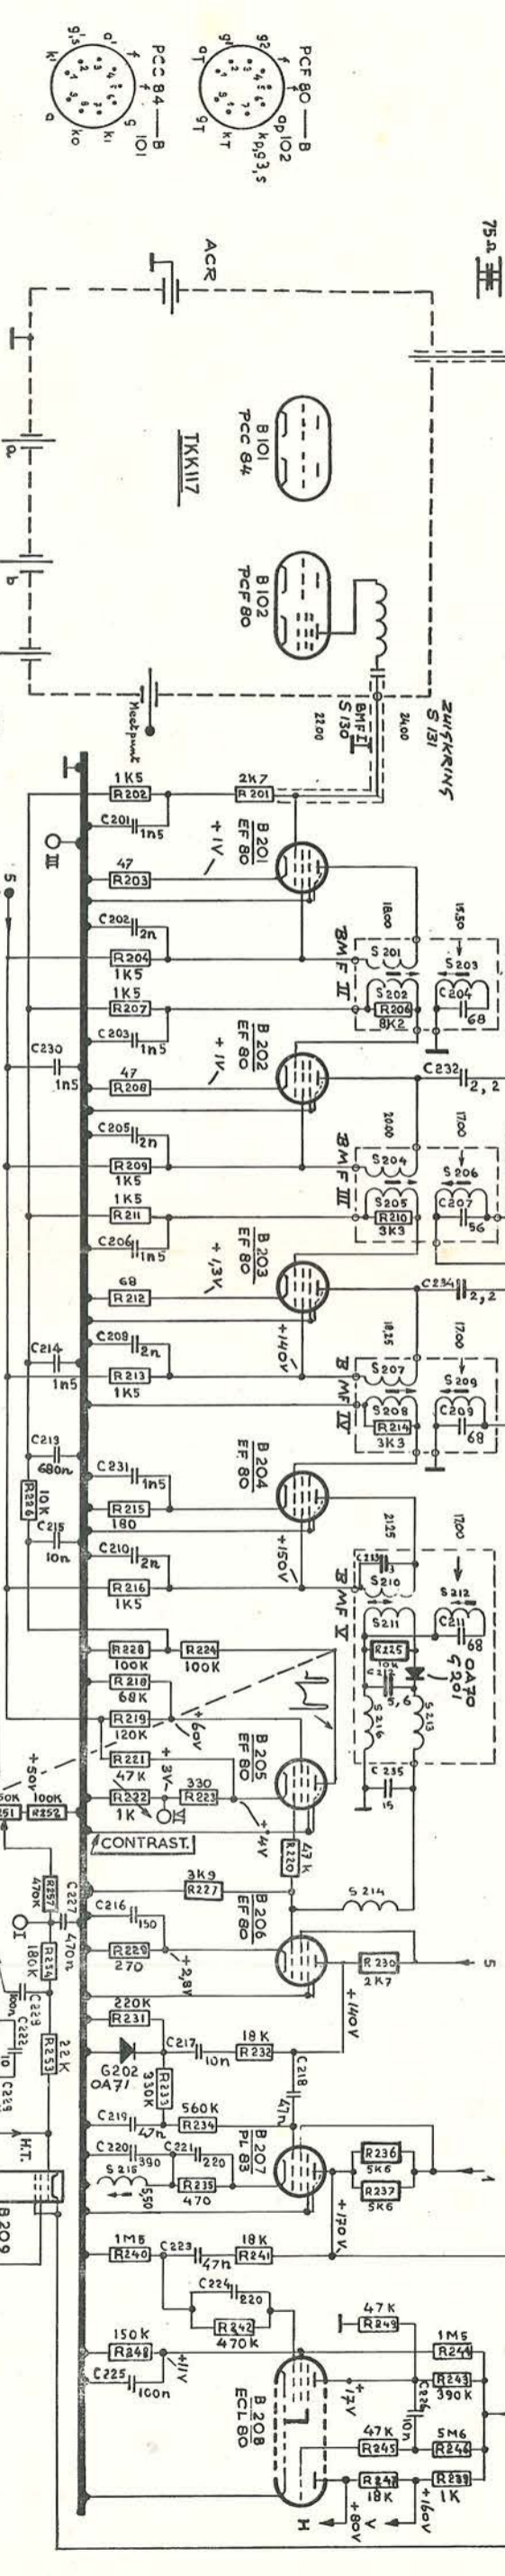

GEUKSP. GEMETEN MET
ZUISVOLTMEETER t.o.v. CHASSIS
20 MAXIMUM CONTRAST

ERRES-TELEVISIEONTVANGER KY 435 U-01

ERRES-TELEVISIEONTVANGER KY 433 U en KY 435 U

Medpunt max.
2200 Hz
O optubebestemming