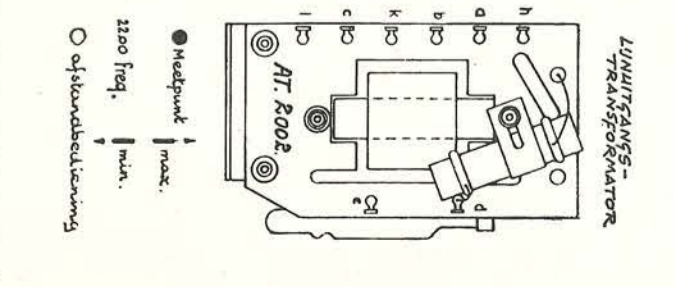

GEUKSP. GEMETEN MET
ZUISVOLTMEETER t.o.v. CHASSIS
20 MAXIMUM CONTRAST

ERRES-TELEVISIEONTVANGER KY 435 U-01

ERRES-TELEVISIEONTVANGER KY 433 U en KY 435 U

Medpunt max.
2200 Hz
O optubebestemming