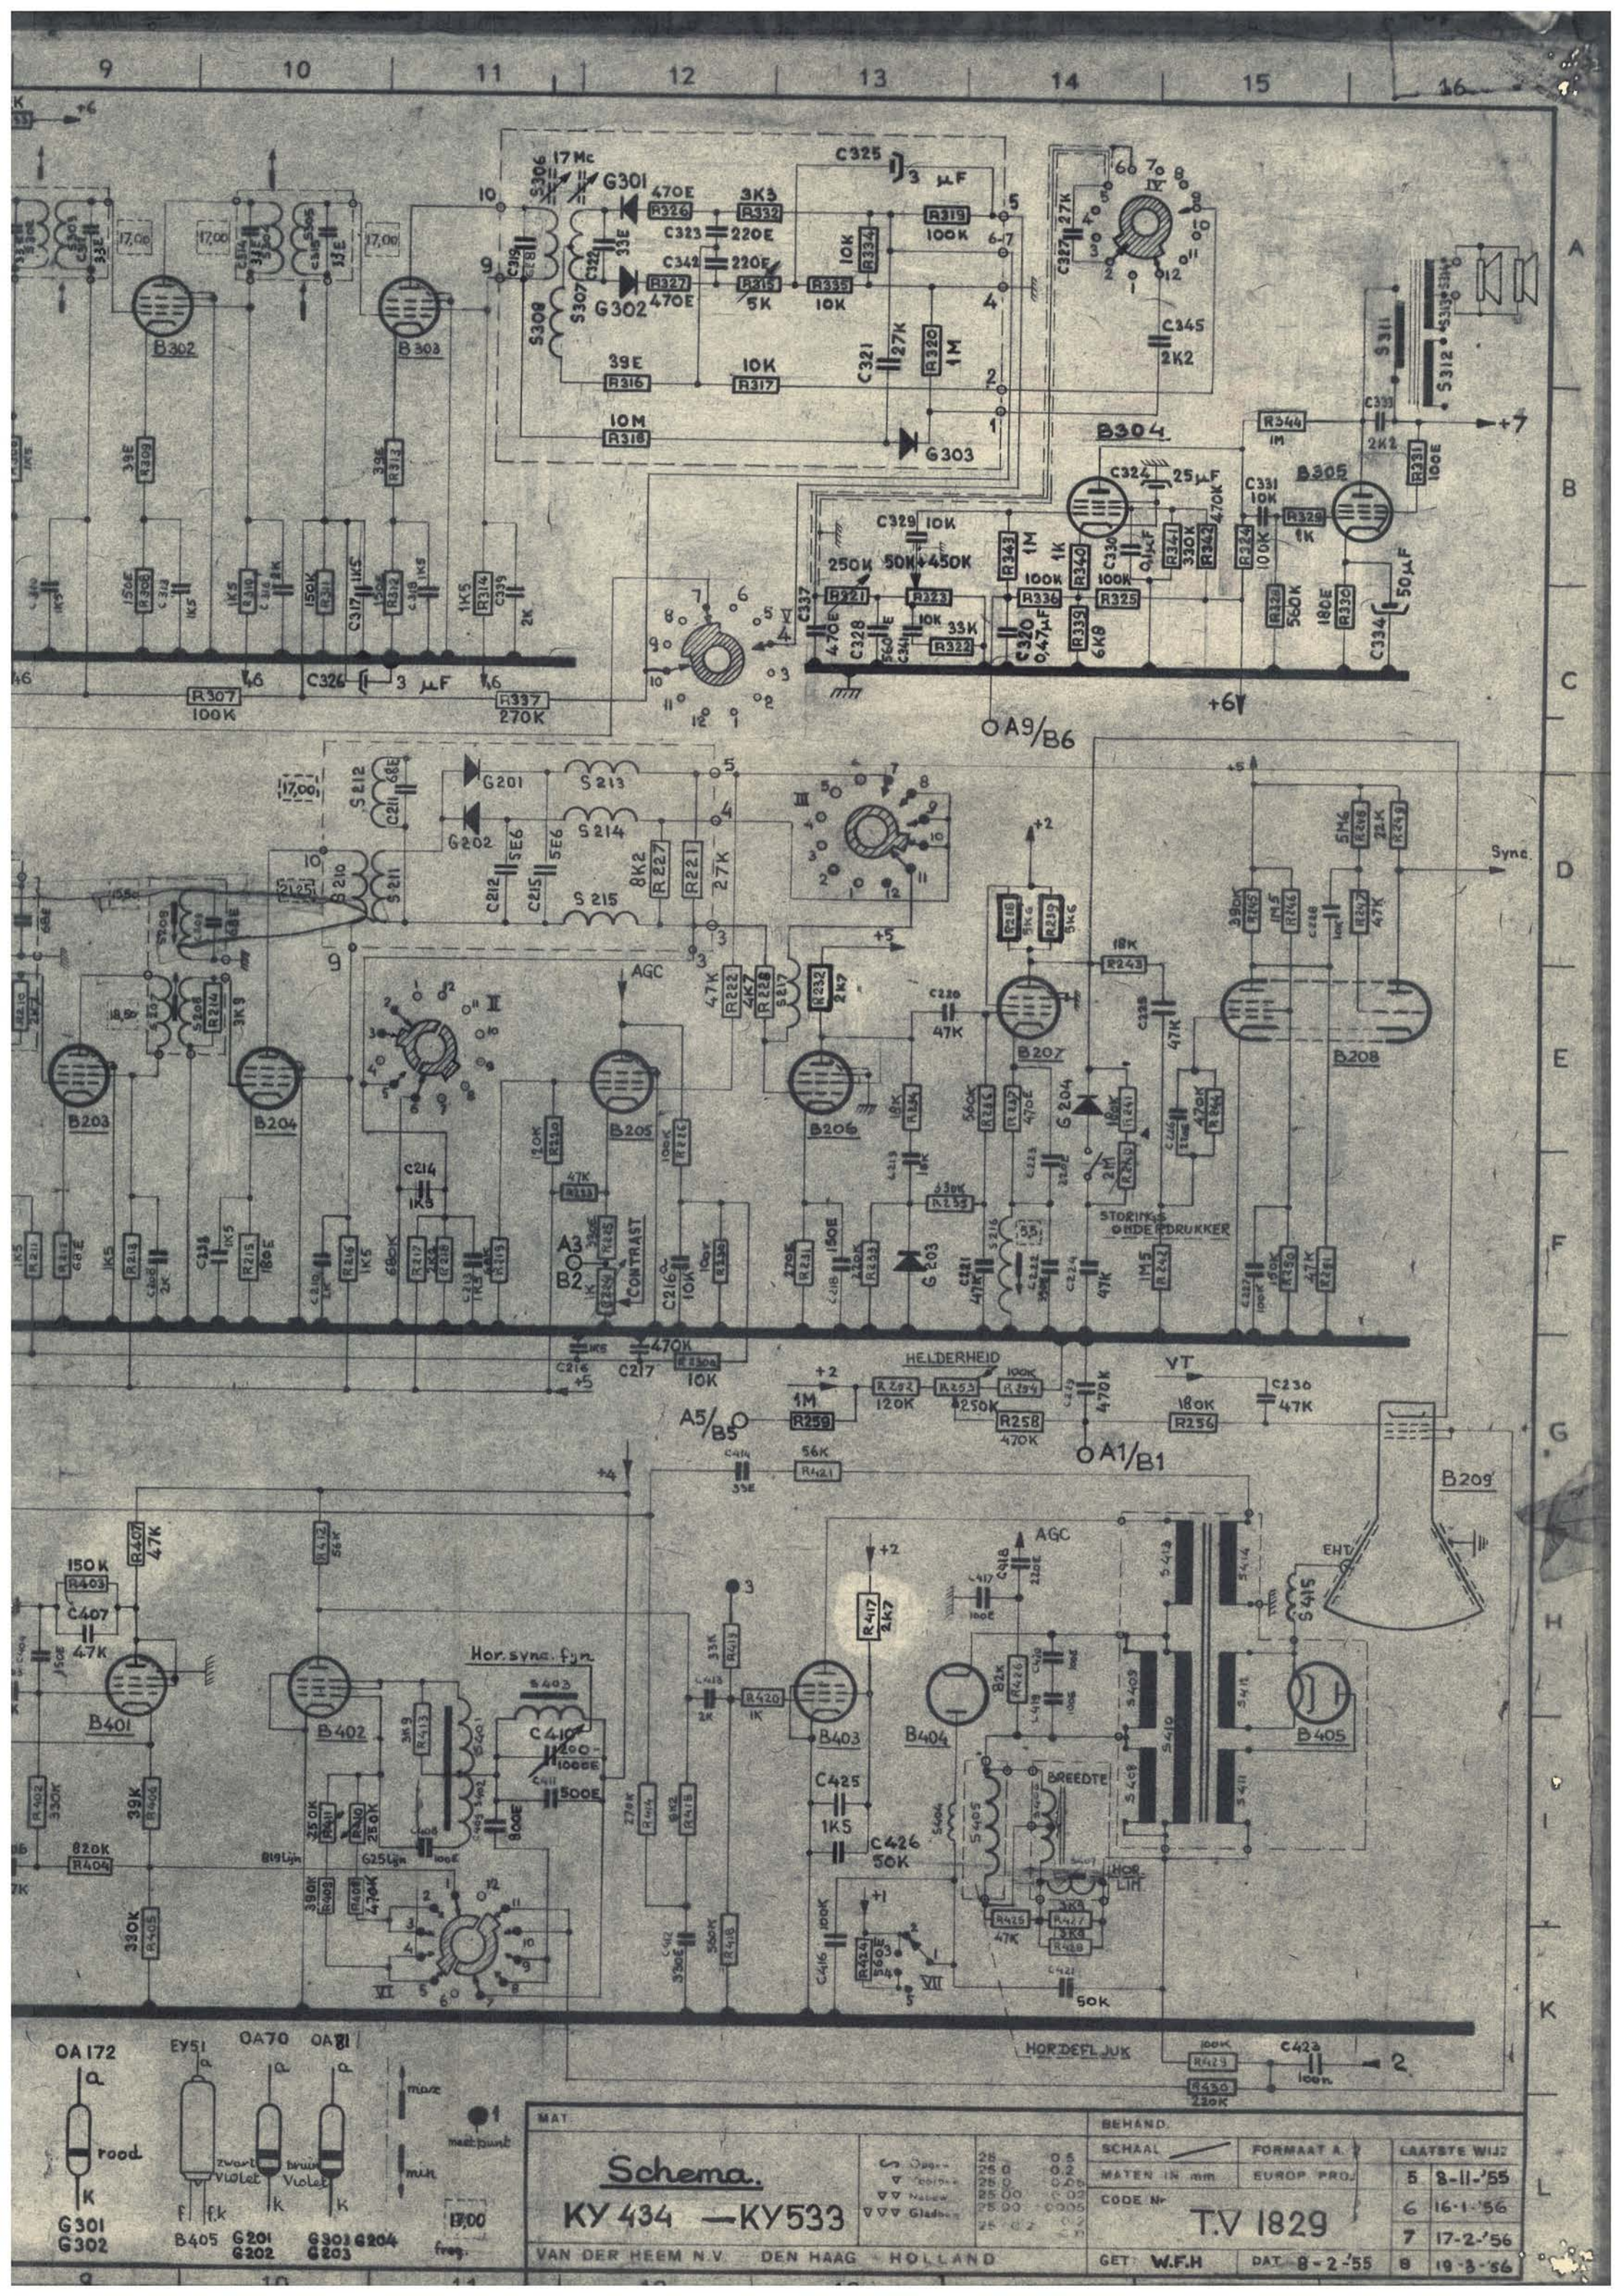

**Schema.**  
 KY 434 — KY 533  
 VAN DER HEEM N.V. DEN HAAG - HOLLAND

MAT		BEHAND.		LAATSTE WIJZ	
Schema.		SCHAAL	FORMAAT A	5 8-11-'55	
KY 434 - KY 533		MATEN IN MM	EUROP. PROJ.	6 16-1-'56	
VAN DER HEEM N.V. DEN HAAG - HOLLAND		CODE N°	T.V 1829	7 17-2-'56	
		GET. W.F.H.	DAT. 8-2-'55	8 19-3-'56	