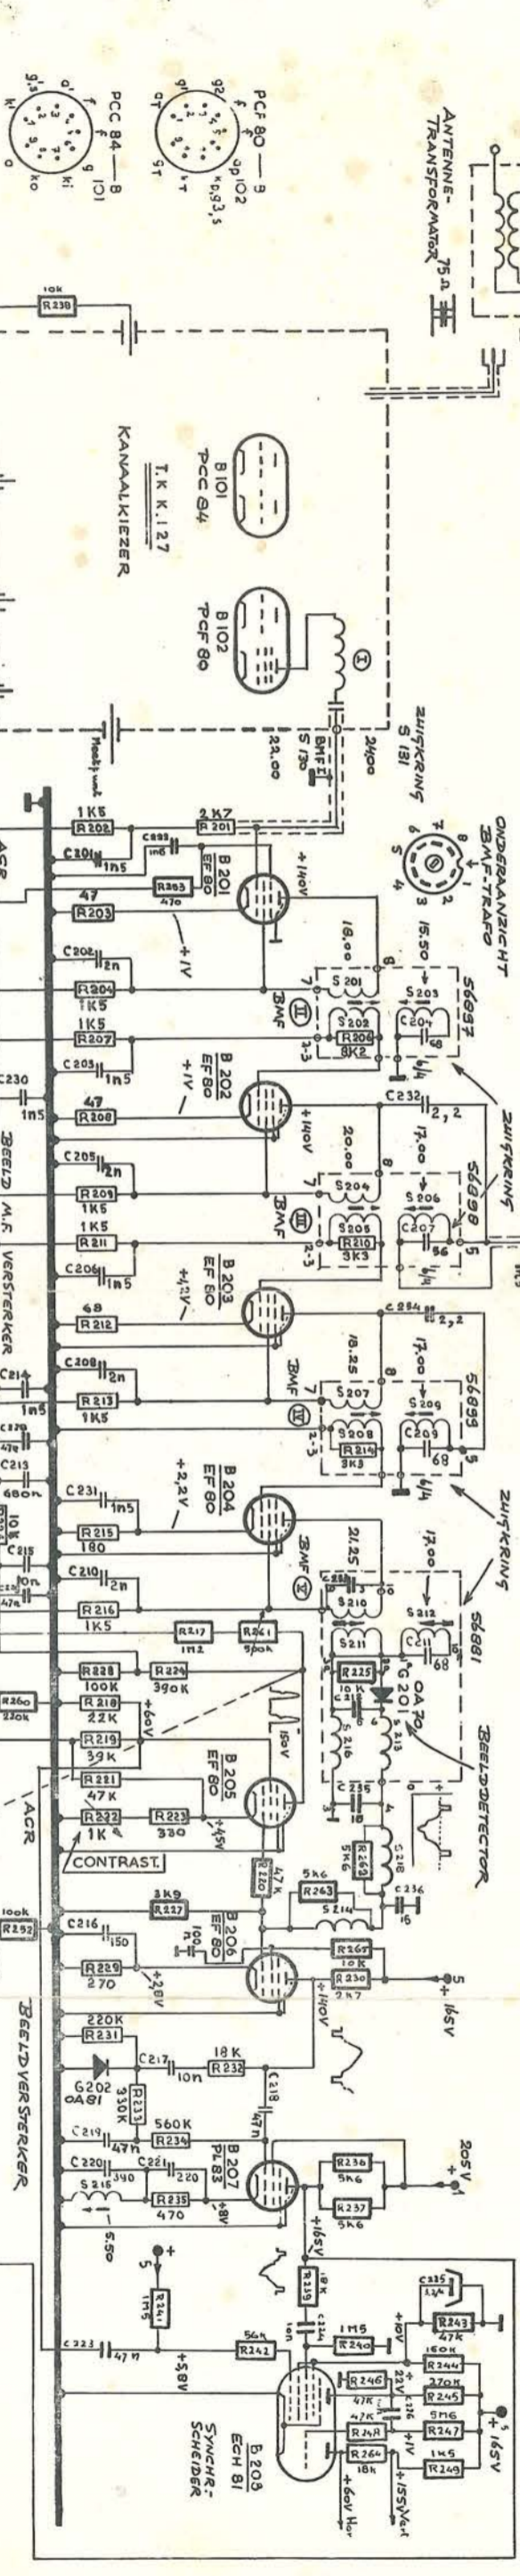

GEUKSP. GEMETEN MET  
 ZHISVOLTMETER t.o.v. CHASSIS  
 20 MAXIMUM CONTRAST

ERRES-TELEVISIEONTVANGER KY 435 U-01

ERRES-TELEVISIEONTVANGER KY 433 U en KY 435 U

2200 Freq. max. opstandbeveiliging