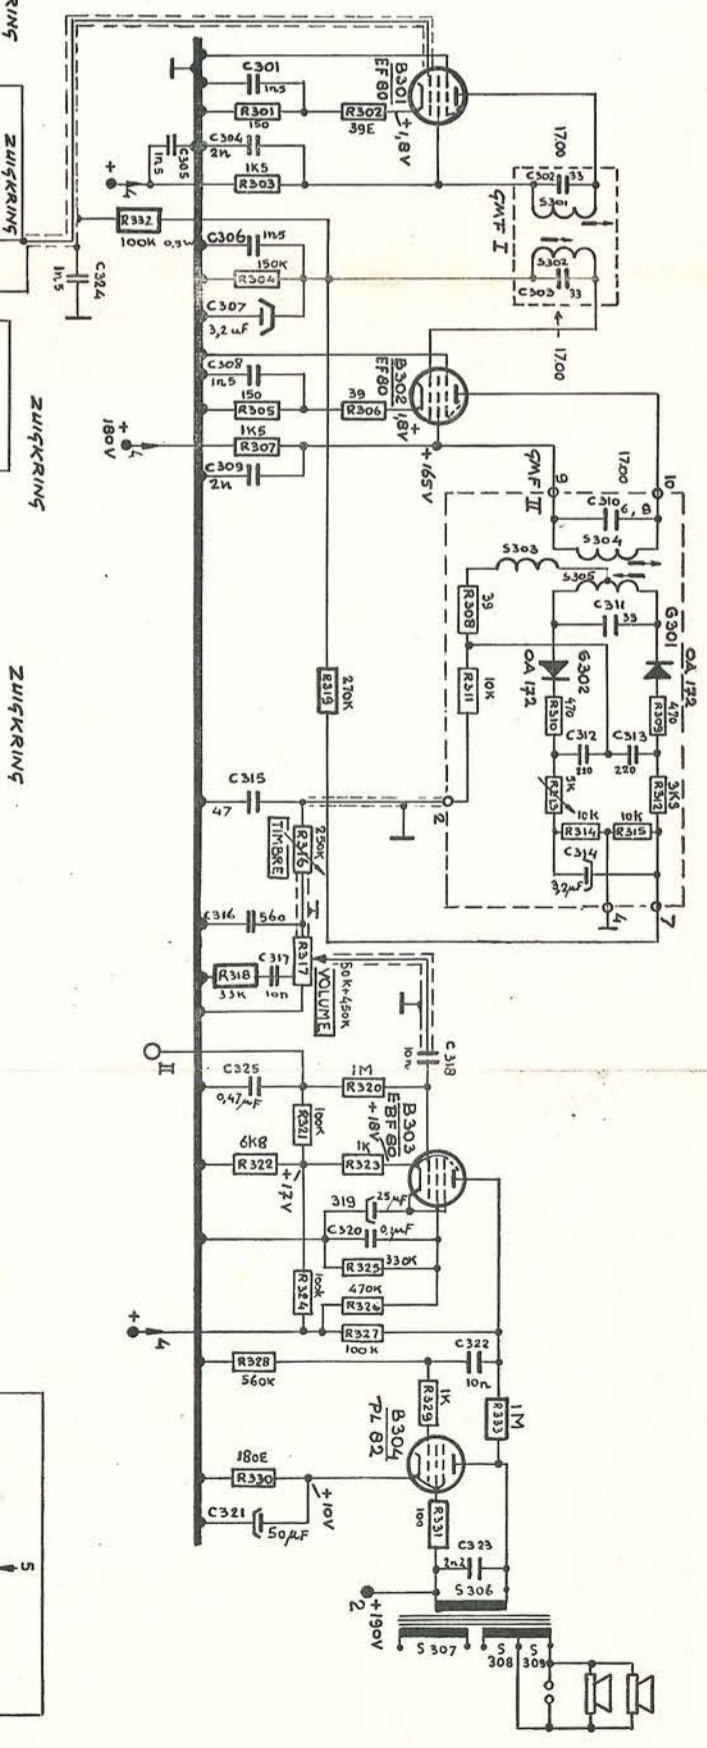

GEUKSP. GEMETEN MET  
 ZHISVOLTMETER t.o.v. CHASSIS  
 20 MAXIMUM CONTRAST

ERRES-TELEVISIEONTVANGER KY 435 U-01

ERRES-TELEVISIEONTVANGER KY 433 U en KY 435 U

2200 Freq. max. opstandbeveiliging