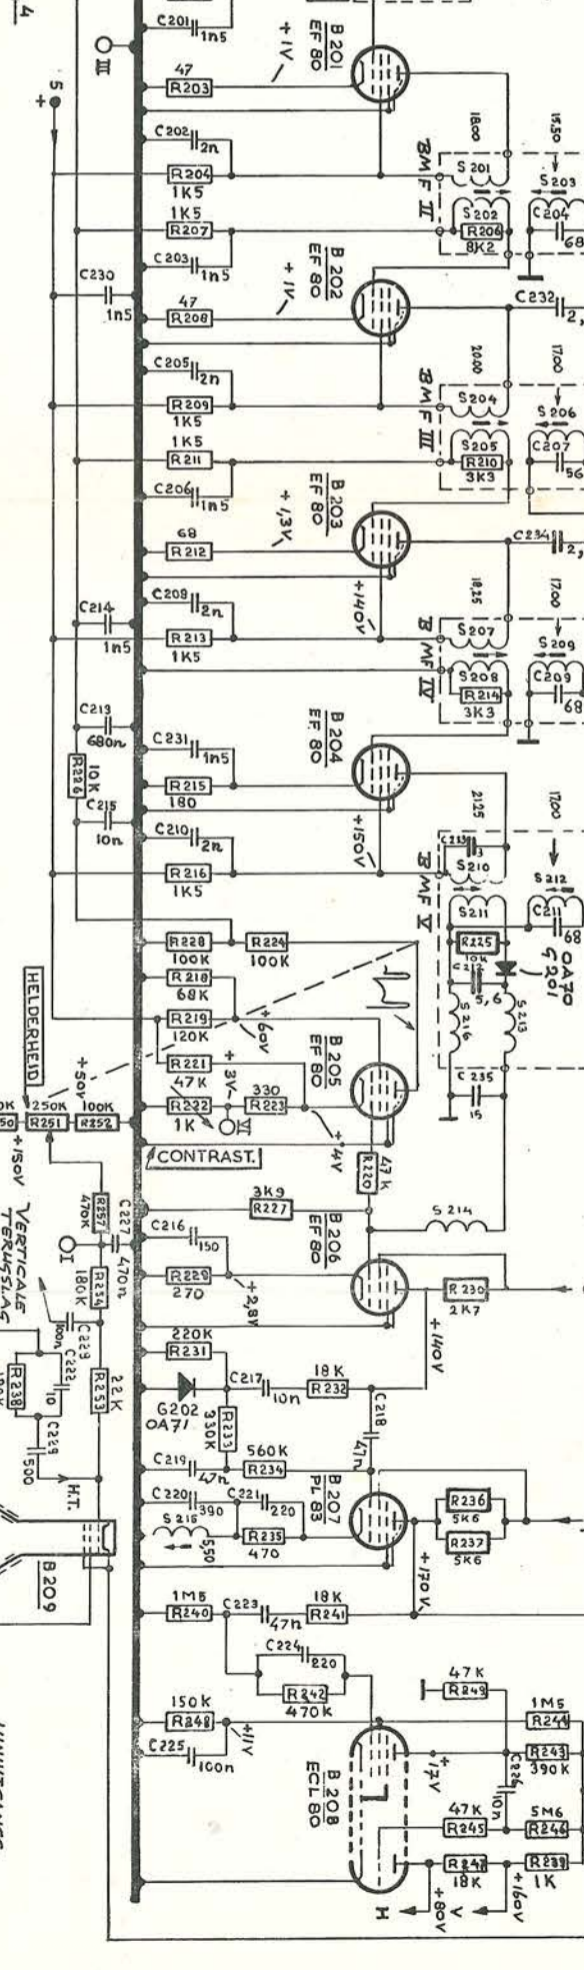

GEUKSP. GEMETEN MET  
 ZHISVOLTMETER t.o.v. CHASSIS  
 20 MAXIMUM CONTRAST

ERRES-TELEVISIEONTVANGER KY 435 U-01

ERRES-TELEVISIEONTVANGER KY 433 U en KY 435 U

2200 Freq. max. opstandbeveiliging