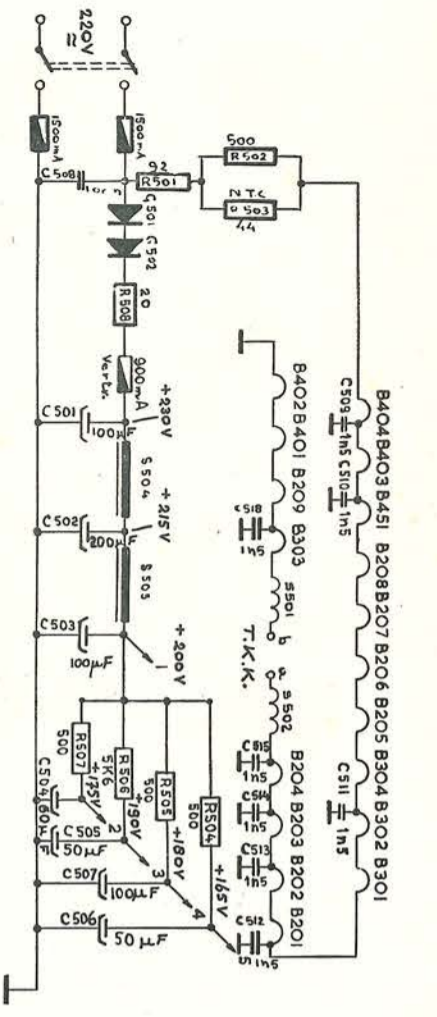

GEUKSP. GEMETEN MET  
 ZHISVOLTMETER t.o.v. CHASSIS  
 20 MAXIMUM CONTRAST

ERRES-TELEVISIEONTVANGER KY 435 U-01

ERRES-TELEVISIEONTVANGER KY 433 U en KY 435 U

2200 Freq. max. opstandbeveiliging