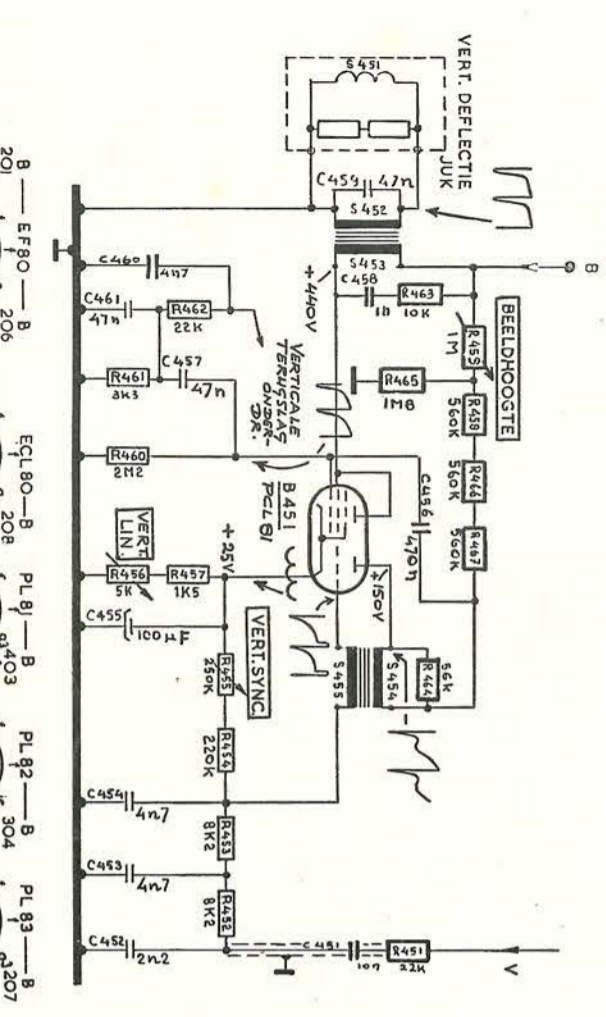

GEUKSP. GEMETEN MET  
 ZHISVOLTMETER t.o.v. CHASSIS  
 20 MAXIMUM CONTRAST

ERRES-TELEVISIEONTVANGER KY 435 U-01

ERRES-TELEVISIEONTVANGER KY 433 U en KY 435 U

2200 Freq. max. opstandbeveiliging