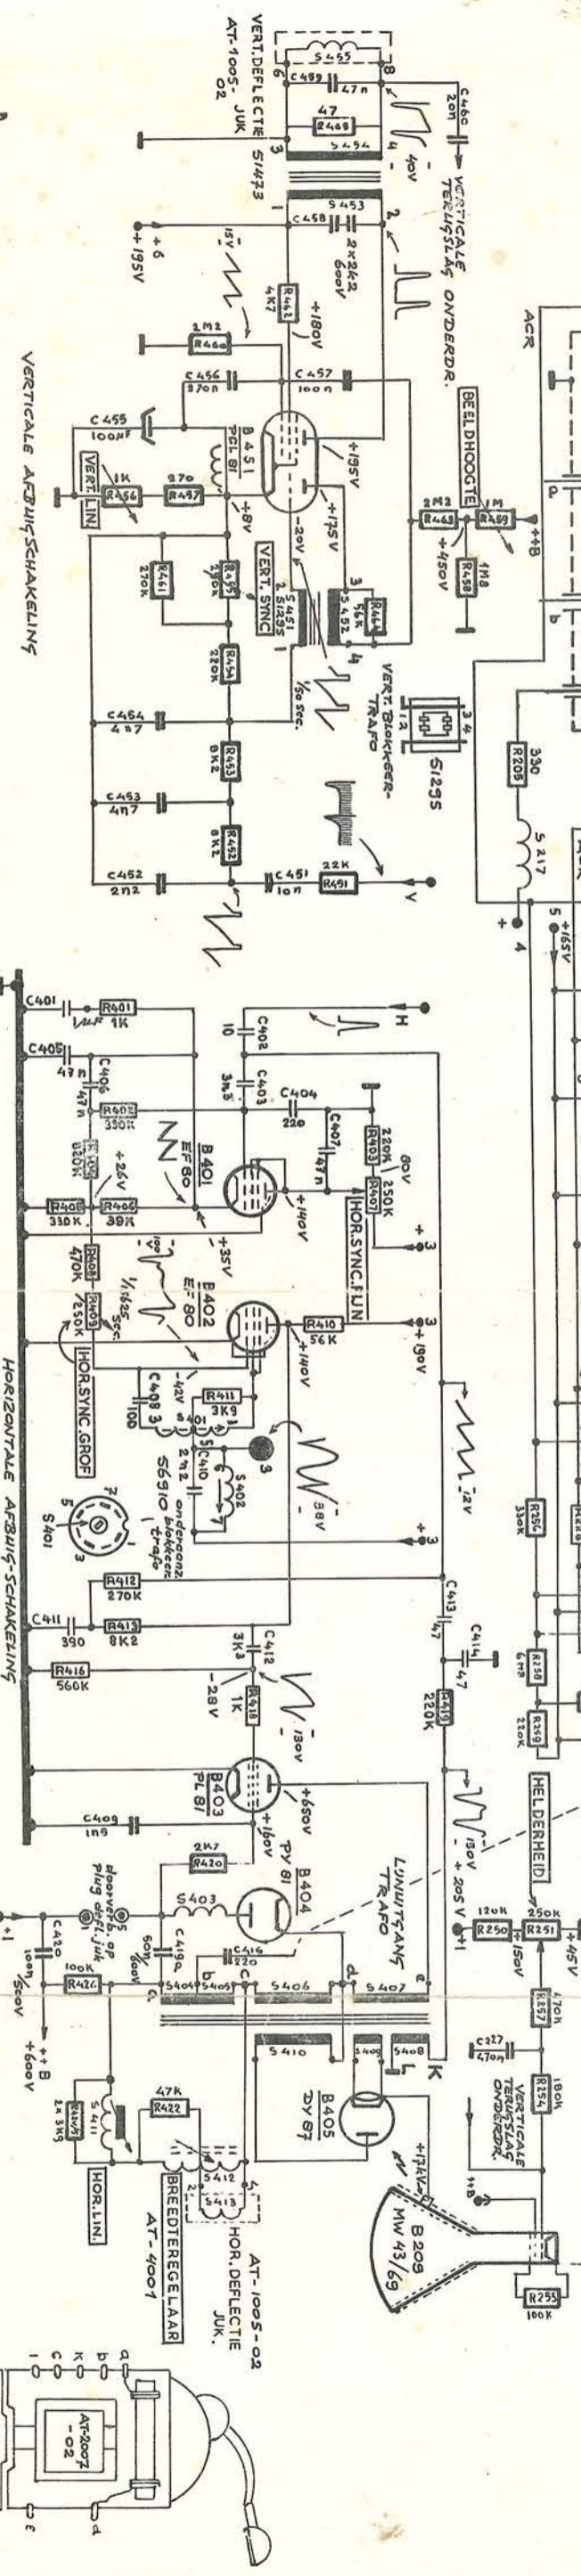

GEUKSP. GEMETEN MET  
 ZHISVOLTMETER t.o.v. CHASSIS  
 20 MAXIMUM CONTRAST

ERRES-TELEVISIEONTVANGER KY 435 U-01

ERRES-TELEVISIEONTVANGER KY 433 U en KY 435 U

2200 Freq. max. opstandbeveiliging