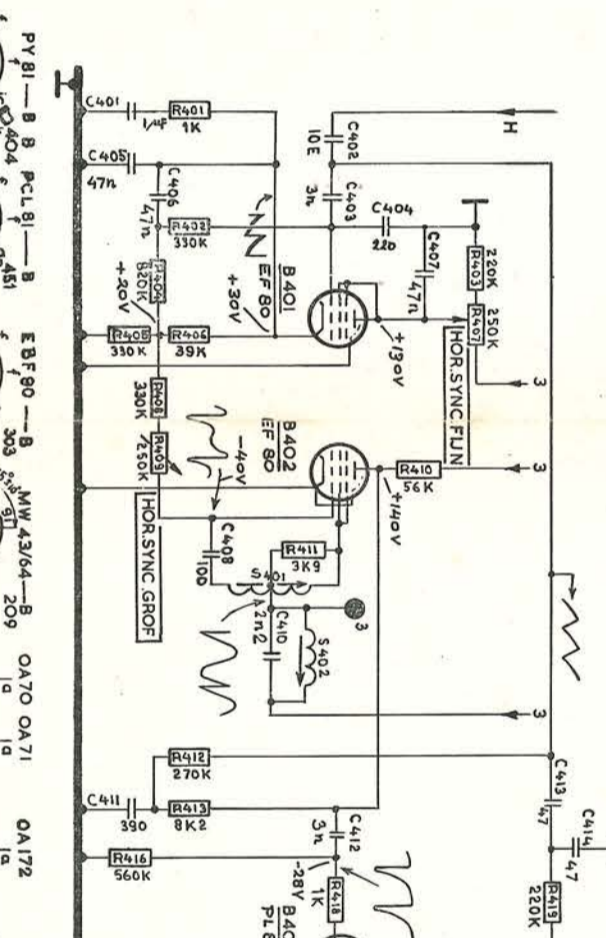

GEUKSP. GEMETEN MET  
 ZHISVOLTMETER t.o.v. CHASSIS  
 20 MAXIMUM CONTRAST

ERRES-TELEVISIEONTVANGER KY 435 U-01

ERRES-TELEVISIEONTVANGER KY 433 U en KY 435 U

2200 Freq. max. opstandbeveiliging