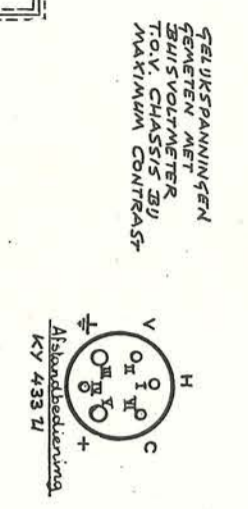

GEUKSP. GEMETEN MET  
 ZHISVOLTMETER t.o.v. CHASSIS  
 20 MAXIMUM CONTRAST

ERRES-TELEVISIEONTVANGER KY 435 U-01

ERRES-TELEVISIEONTVANGER KY 433 U en KY 435 U

2200 Freq. max. opstandbeveiliging