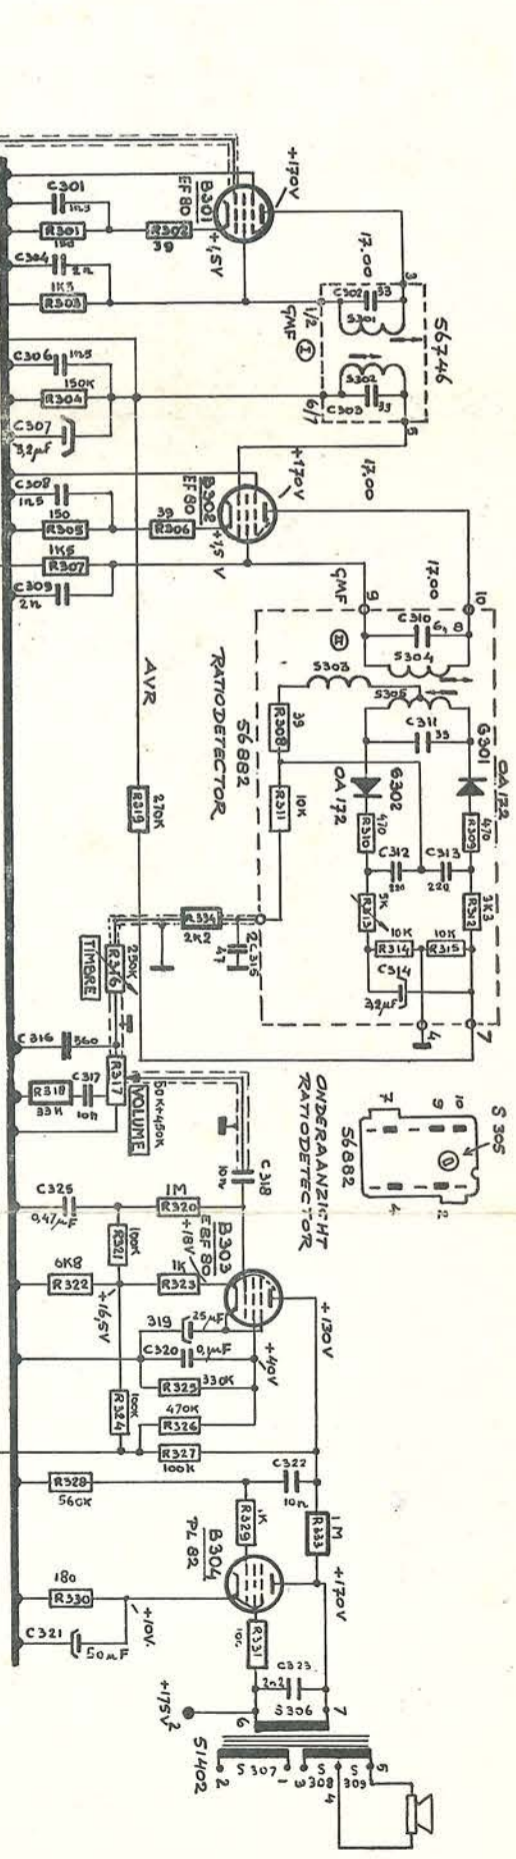

GEUKSP. GEMETEN MET  
 ZHISVOLTMETER t.o.v. CHASSIS  
 20 MAXIMUM CONTRAST

ERRES-TELEVISIEONTVANGER KY 435 U-01

ERRES-TELEVISIEONTVANGER KY 433 U en KY 435 U

2200 Freq. max. opstandbeveiliging