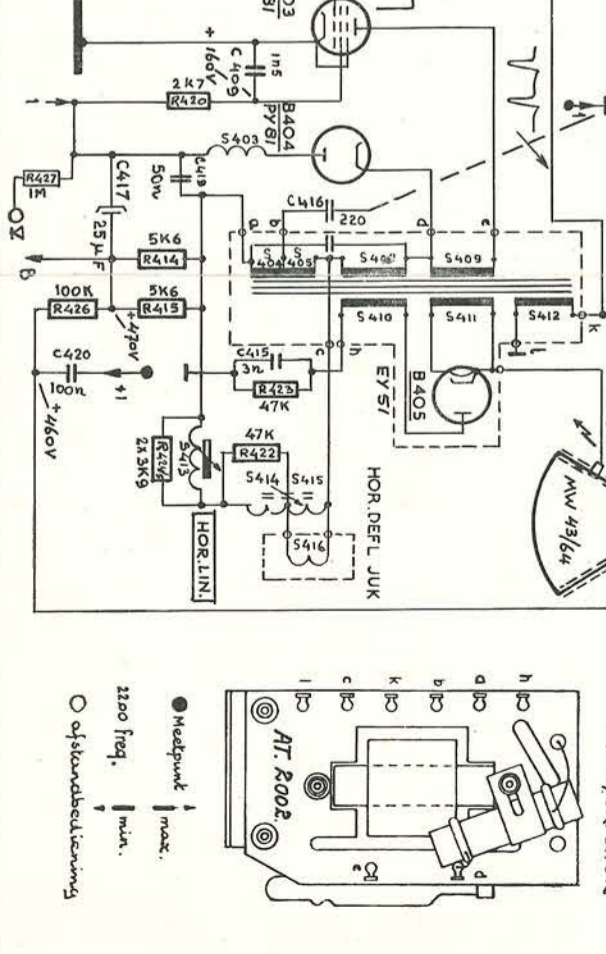

GEUKSP. GEMETEN MET  
 ZHISVOLTMETER t.o.v. CHASSIS  
 20 MAXIMUM CONTRAST

ERRES-TELEVISIEONTVANGER KY 435 U-01

ERRES-TELEVISIEONTVANGER KY 433 U en KY 435 U

2200 Freq. max. opstandbeveiliging