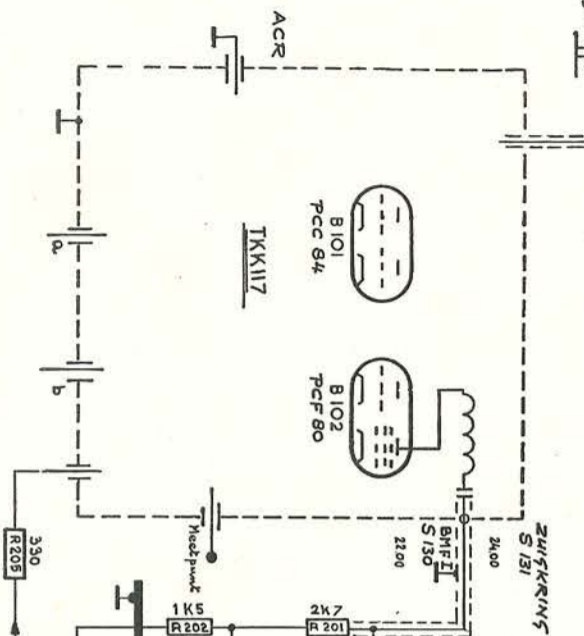

GEUKSP. GEMETEN MET  
 ZHISVOLTMETER t.o.v. CHASSIS  
 20 MAXIMUM CONTRAST

ERRES-TELEVISIEONTVANGER KY 435 U-01

ERRES-TELEVISIEONTVANGER KY 433 U en KY 435 U

2200 Freq. max. opstandbeveiliging