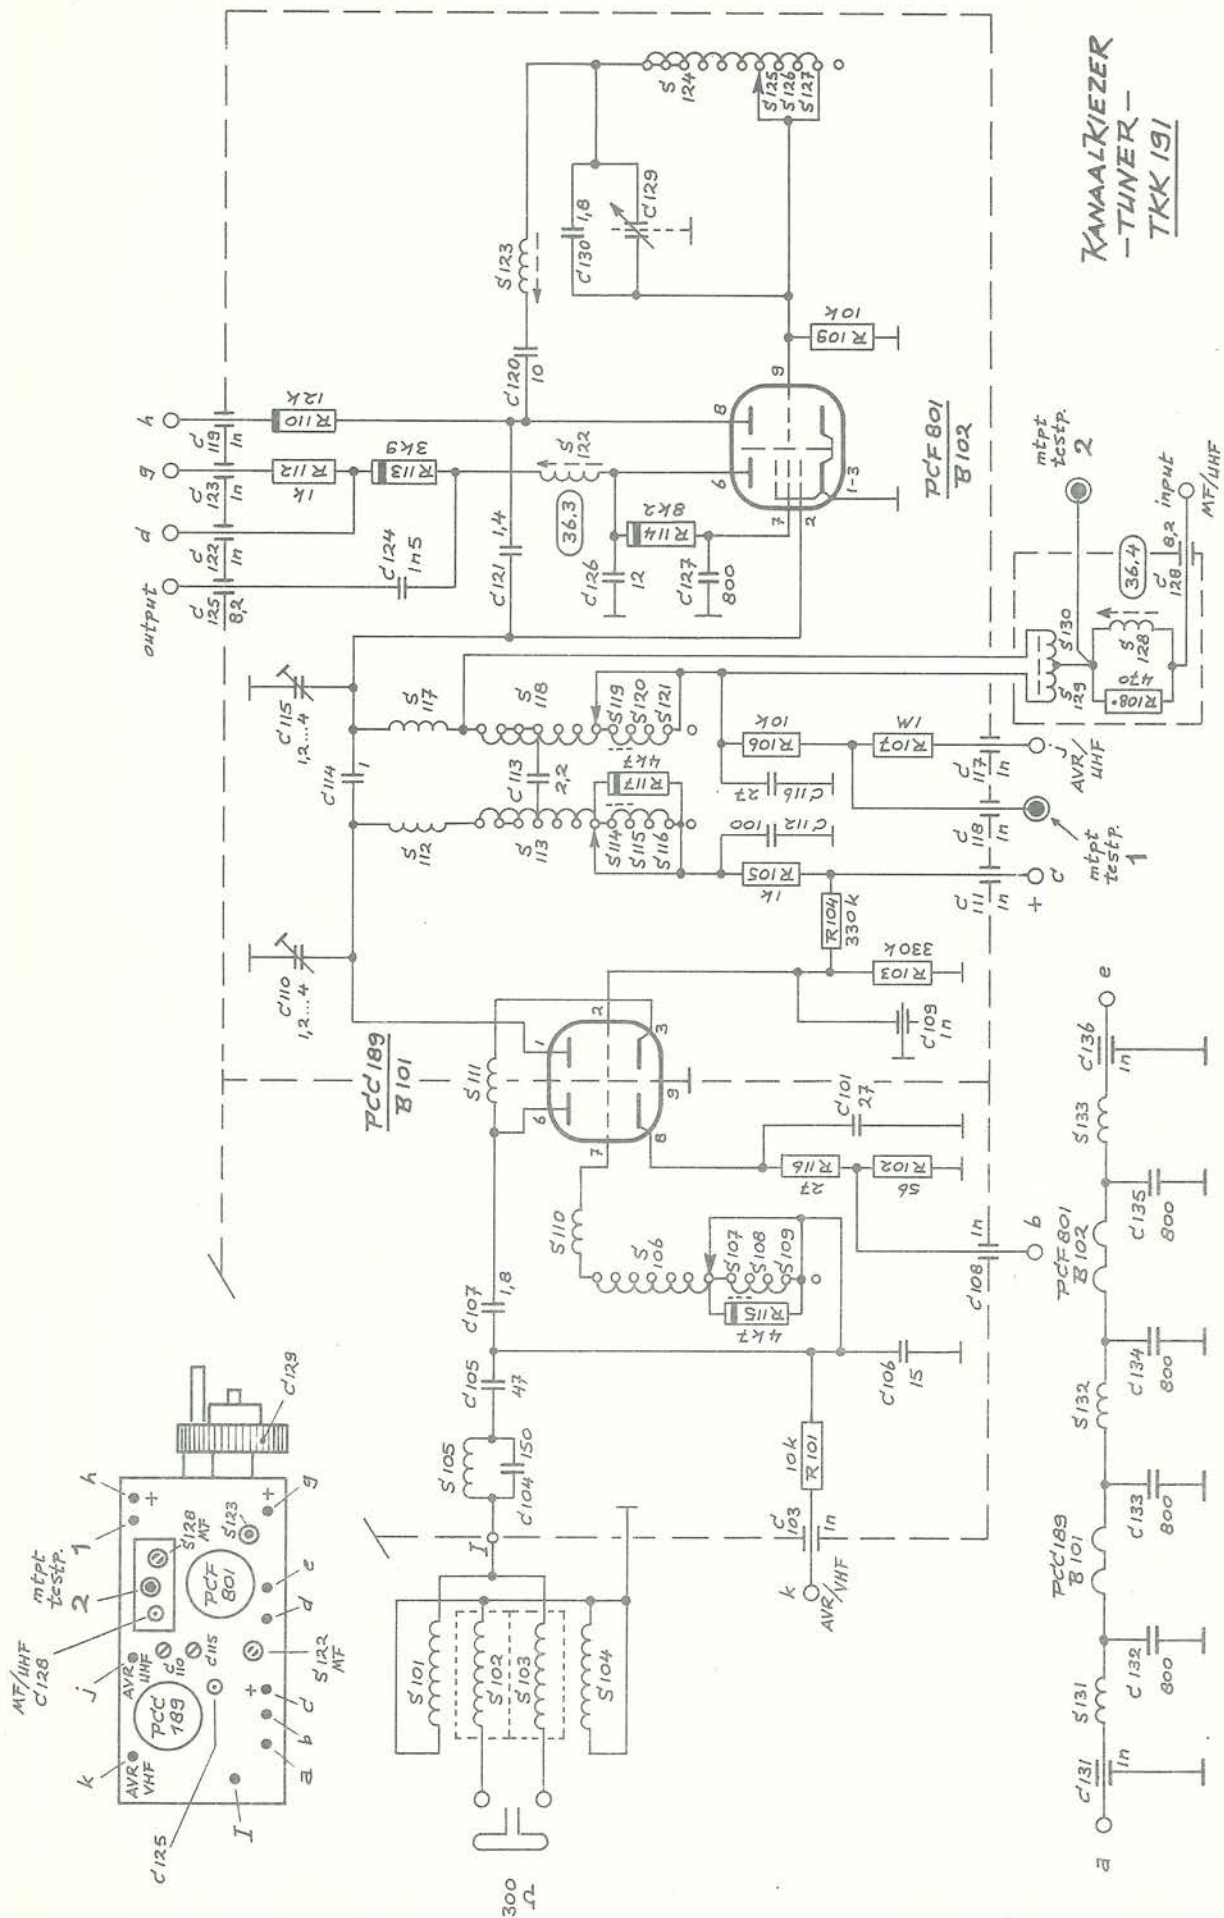

D

ERRES

SERVICE DOCUMENTATIE

TV 4666 - TV 5666

TV 4666 UHF - TV 5666 UHF

TV 4666 UHF/TR - TV 5666 UHF/TR

TV 5666 C UHF/TR

TV 4666 UHF

KANAALKIEZER
-TUNER-
TKK 191

R	C	S
105	103	101 102
105	104	101 102
105	105	101 102
105	106	101 102
105	107	101 102
105	108	101 102
105	109	101 102
105	110	101 102
105	111	101 102
105	112	101 102
105	113	101 102
105	114	101 102
105	115	101 102
105	116	101 102
105	117	101 102
105	118	101 102
105	119	101 102
105	120	101 102
105	121	101 102
105	122	101 102
105	123	101 102
105	124	101 102
105	125	101 102
105	126	101 102
105	127	101 102