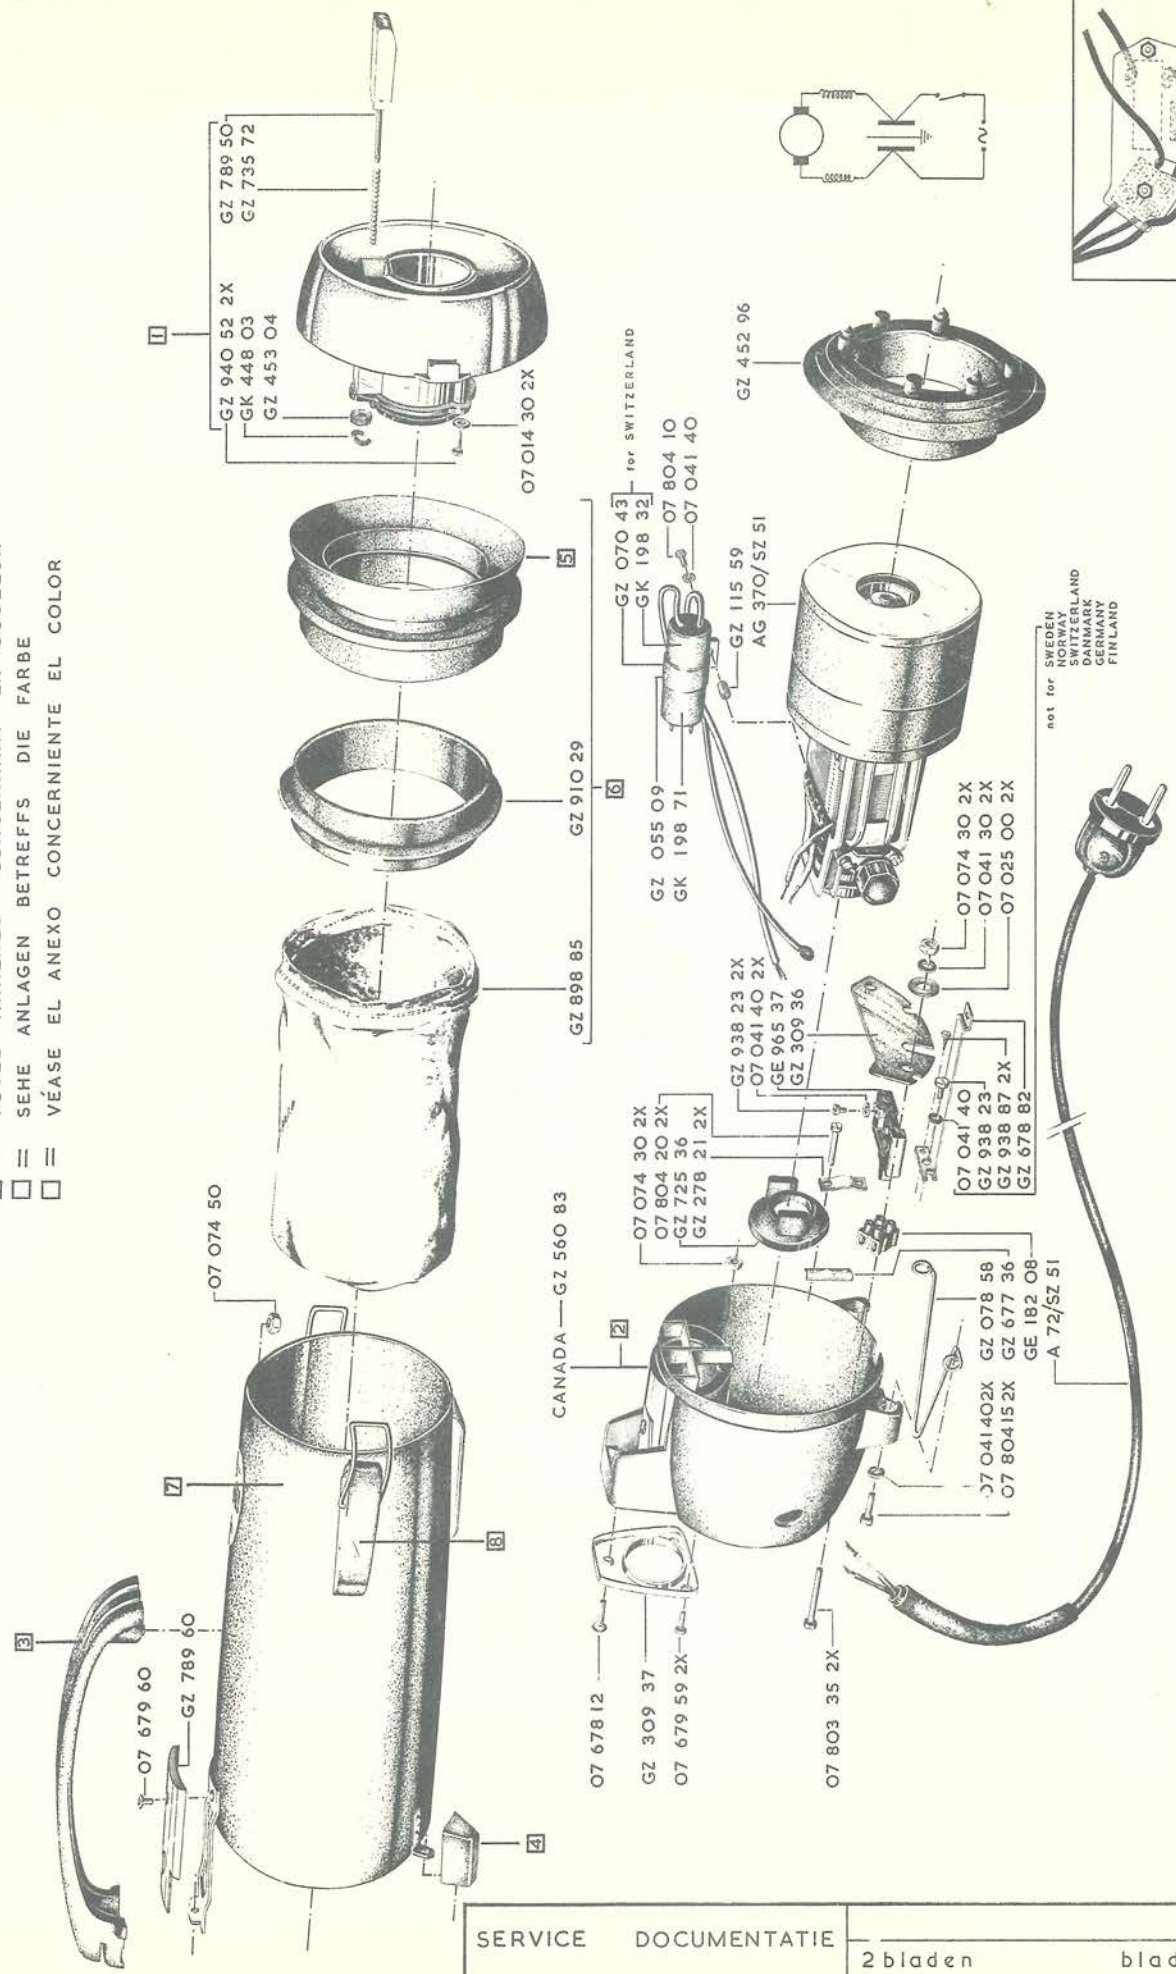

□ = ZIE BIJLAGE VOOR KLEUR
□ = SEE ENCLOSURES CONCERNING THE COLOUR
□ = VOYEZ ANNEXES CONCERNANT LA COULEUR
□ = SEHE ANLAGEN BETREFFS DIE FARBE
□ = VÉASE EL ANEXO CONCERNIENTE EL COLOR

not for
SWEDEN
NORWAY
SWITZERLAND
DENMARK
GERMANY
FINLAND

SERVICE DOCUMENTATIE	2 bladen	blad 1
SZ 51	get. <i>Mphalder</i>	da 3-5-61
van der Heem NV — den Haag — Holland