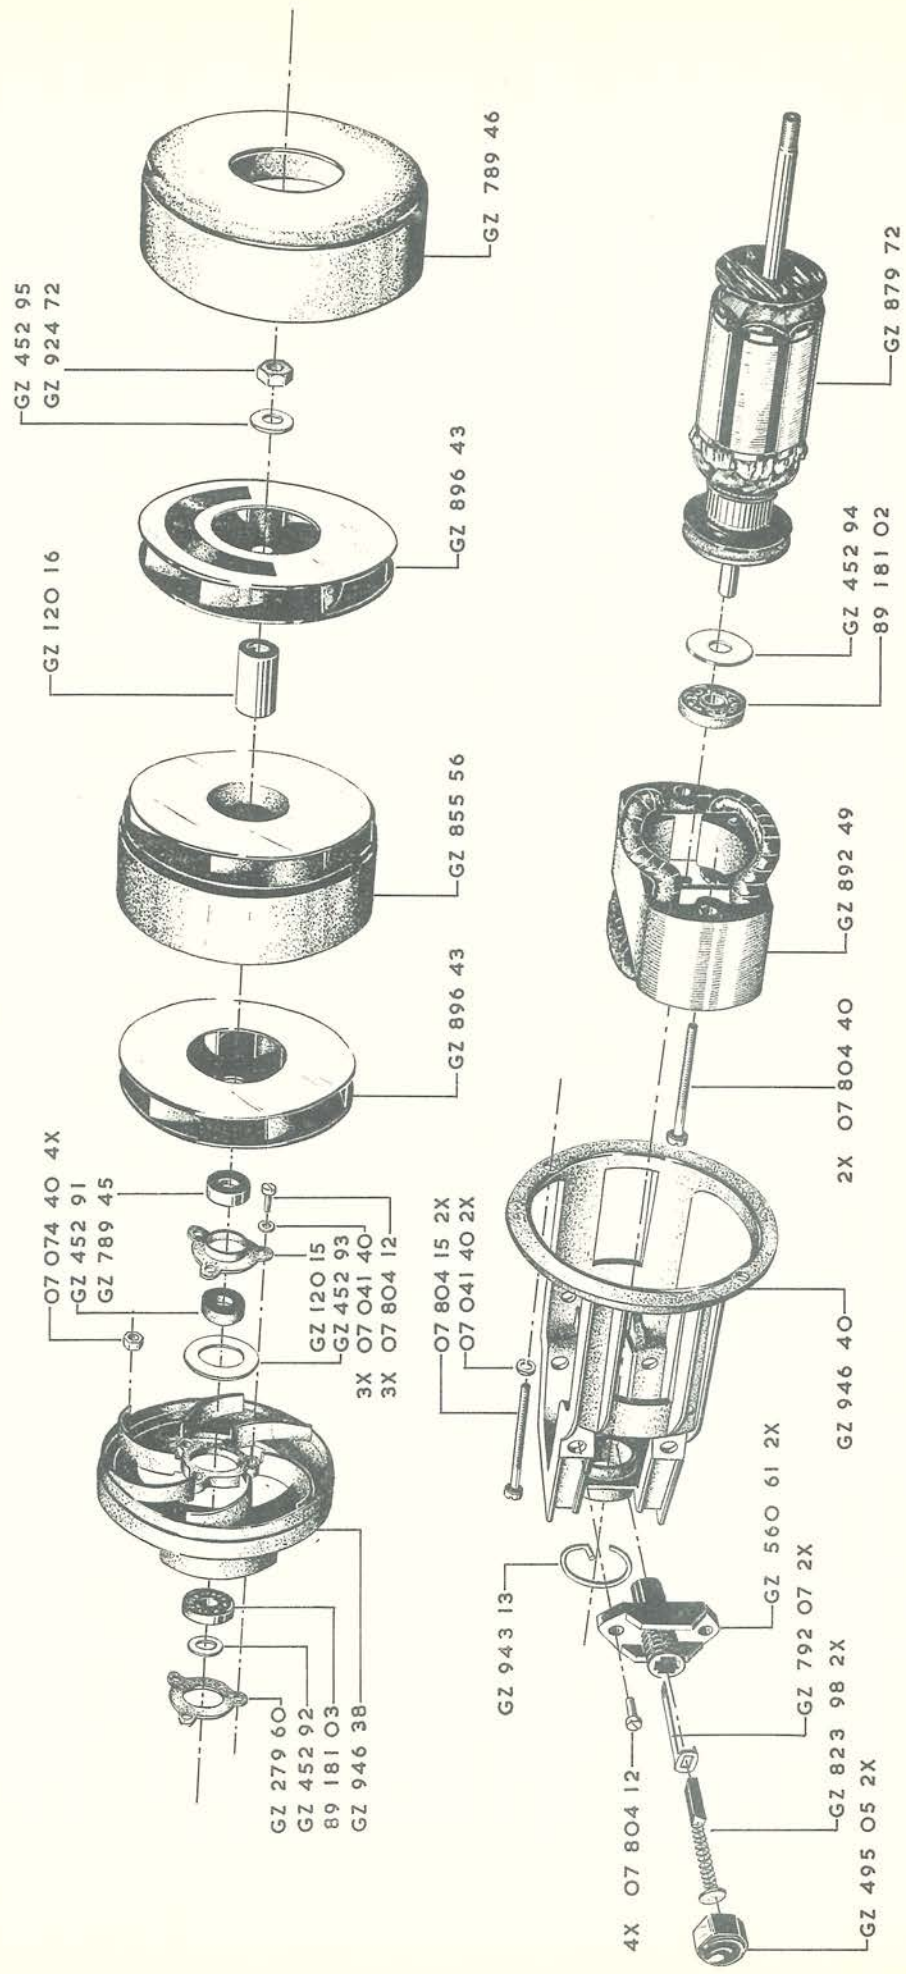

SERVICE—DOCUMENTATIE	
aggregaat AG 370	blad
van der Heem N.V.—den Haag—Holland	get. <i>M. J. J. J.</i> d.d. 25-11-58