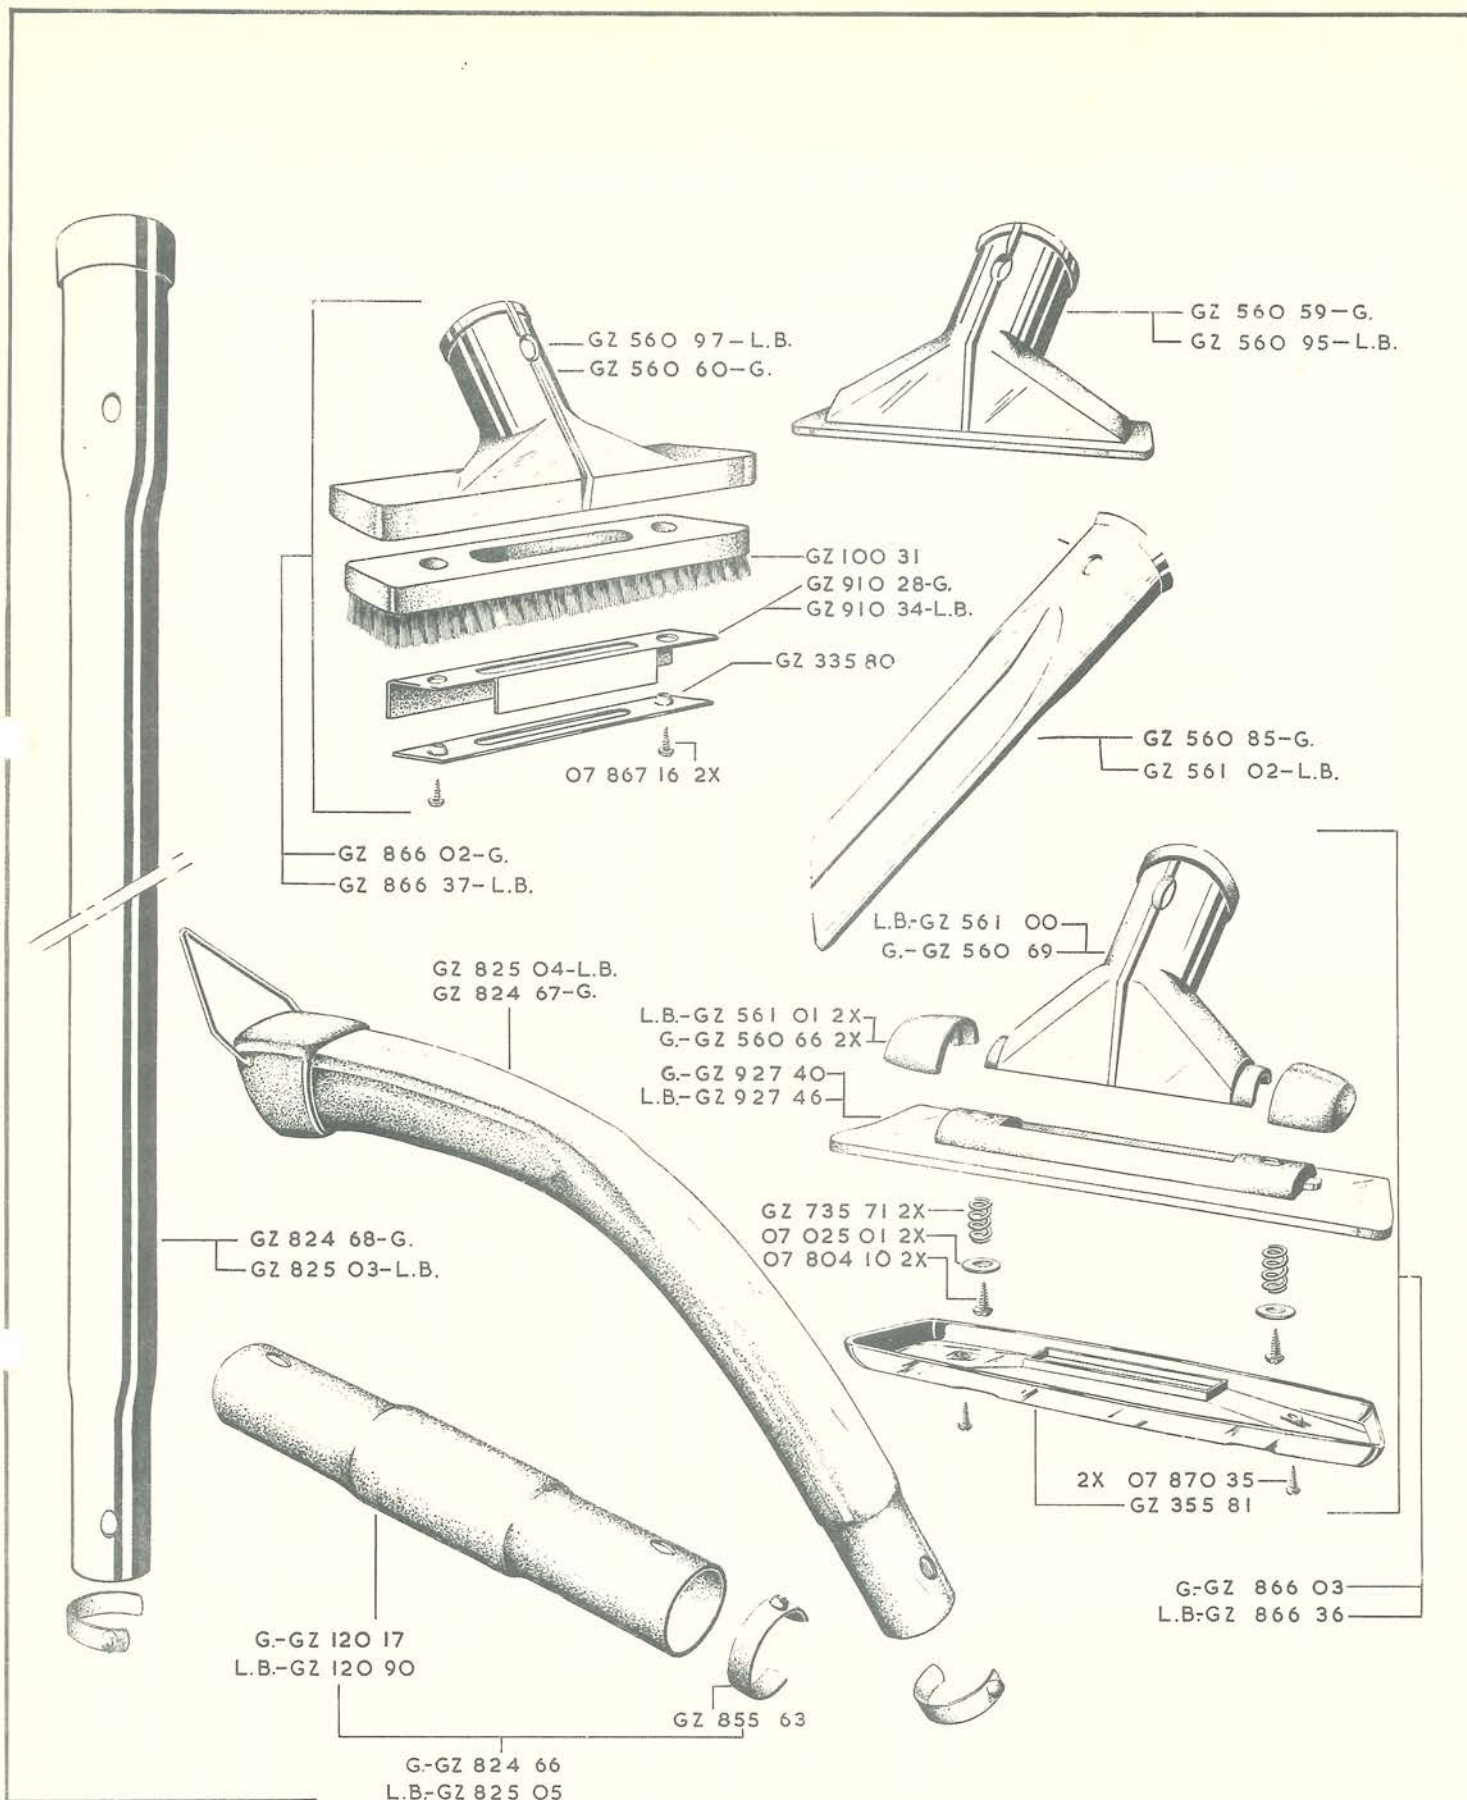

G = GRIJS
GRAY
GRIS
GRIS
GRAU

L B = LICHT-BEIGE
BRIGHT-BEIGE
CLARO-BEIGE
CLAIR-BEIGE
HELL-BEIGE

SERVICE — DOCUMENTATIE	
<u>uitmonstering SZ 51</u>	
2 bladen	blad 2
get. <i>Myballe</i>	d.d. 6-5-'61
van der Heem N.V. — den Haag — — Holland