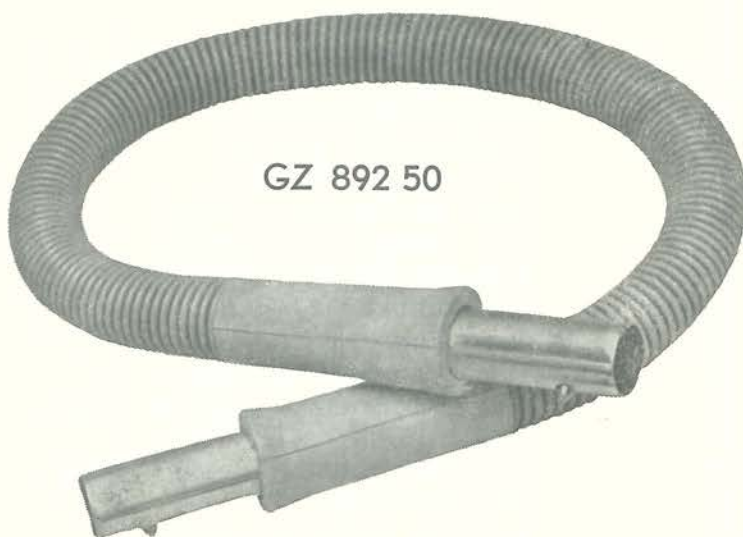

GZ 824 52

GZ 365 23

Onderdelenprijslijst ERRES DOMBO handstofzuiger type SZ 51.

<u>Kodenummer</u>	<u>Omschrijving</u>	<u>Bruto per stuk.</u>
GE 182 08	Kroonsteen	f 0.20
GE 965 37	Schakelaar	" 1.20
GK 198 71	Ontstoringcondensator voor TV	" 3.85
GZ 001 85	Grendelpen	" 0.05
GZ 031 10	Knipbeugel	" 0.05
GZ 031 11	Sledebeugel	" 0.16
GZ 055 09	Beugel voor ontst.condensator	" 0.15
GZ 060 51	Sledebeugel	" 0.05
GZ 078 58	Ophangbeugel	" 0.36
GZ 078 59	Trekbeugel	" 0.36
GZ 278 21	Strip voor snoerklemming	" 0.01
GZ 309 36	Afdekplaat	" 0.06
GZ 309 37	Tuitplaat	" 0.32
GZ 452 96	Creme rubber afdichtring	" 1.40
GZ 452 97	Rubber stofzakring	" 1.10
GZ 453 73	Rubber stofzakring, beige	" 1.10
GZ 560 64	Achterkap "rood"	" 4.50
GZ 560 73	Handgreep - zie GZ 836 91/92/93	"
GZ 560 77	Achterkap "groen"	" 4.50
GZ 561 09	Achterkap "beige"	" 4.50
GZ 677 36	Snoerklemstrip	" 0.07
GZ 678 82	Aardstrip	" 0.22
GZ 697 29	Merkplaat "ERRES"	" 0.05
GZ 725 36	Rubber tule voor motor	" 0.42
GZ 725 39	Tulle	" 0.30
GZ 725 41	Tule "beige"	" 0.30
GZ 735 72	Drukknopveer	" 0.02
GZ 789 50	Drukknop	" 0.46
GZ 789 51	Nylon sledekap	" 0.20
GZ 789 60	Sierkapje	" 0.55
GZ 789 61	Sledestukje "rood"	" 0.55
GZ 789 93	Sledekapje "groen"	" 0.20
GZ 790 54	Sledekapje "beige"	" 0.20
GZ 836 91	Sam. handgreep "beige"	" 3.20
GZ 836 92	Sam handgreep "groen"	" 3.20
GZ 836 93	Sam.handgreep "rood "	" 3.20
GZ 855 60	Sam.voorkap "rood"	" 3.50
GZ 855 69	Sam. voorkap "Groen"	" 3.50
GZ 856 02	Sam. voorkap "beige"	" 3.50
GZ 898 84	Sam. stofzak met grijze ring	" 2.90
GZ 898 85	Stofzak	" 1.20
GZ 898 99	Sam. stofzak met beige ring	" 2.90
GZ 910 29	Stofzakflens	" 0.80
GZ 938 23	Messing contactschroef	" 0.04
GZ 938 87	Zelftappende schroef	" 0.02
GZ 955 67	Sam. ketel grijs, met rode slede	" 7.70
GZ 956 13	Sam. knip "beige"	" 1.--
GZ 956 14	Sam. knip "groen"	" 1.--
GZ 956 15	Sam. ketel grijs, met groene slede	" 7.70
GZ 956 16	Sam. ketel grijsgroen, met beige slede	" 7.70
GZ 956 25	Sam. knip "rood"	" 1.--