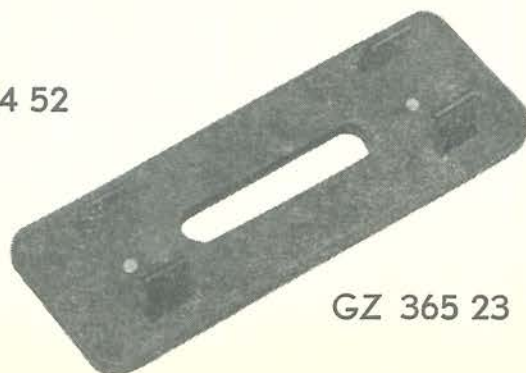

GZ 824 52

GZ 365 23

Onderdelenprijslijst ERRES DOMBO handstofzuiger type SZ 51.

<u>Kodenummer</u>	<u>Omschrijving</u>	<u>Bruto per stuk.</u>
GE 182 08	Kroonsteen	f 0.20
GE 965 37	Schakelaar	" 1.20
GK 198 71	Ontstoringcondensator voor TV	" 3.85
GZ 001 85	Grendelpen	" 0.05
GZ 031 10	Knipbeugel	" 0.05
GZ 031 11	Sledebeugel	" 0.16
GZ 055 09	Beugel voor ontst.condensator	" 0.15
GZ 060 51	Sledebeugel	" 0.05
GZ 078 58	Ophangbeugel	" 0.36
GZ 078 59	Trekbeugel	" 0.36
GZ 278 21	Strip voor snoerklemming	" 0.01
GZ 309 36	Afdekplaat	" 0.06
GZ 309 37	Tuitplaat	" 0.32
GZ 452 96	Creme rubber afdichtring	" 1.40
GZ 452 97	Rubber stofzakring	" 1.10
GZ 453 73	Rubber stofzakring, beige	" 1.10
GZ 560 64	Achterkap "rood"	" 4.50
GZ 560 73	Handgreep - zie GZ 836 91/92/93	"
GZ 560 77	Achterkap "groen"	" 4.50
GZ 561 09	Achterkap "beige"	" 4.50
GZ 677 36	Snoerklemstrip	" 0.07
GZ 678 82	Aardstrip	" 0.22
GZ 697 29	Merkplaat "ERRES"	" 0.05
GZ 725 36	Rubber tule voor motor	" 0.42
GZ 725 39	Tulle	" 0.30
GZ 725 41	Tule "beige"	" 0.30
GZ 735 72	Drukknopveer	" 0.02
GZ 789 50	Drukknop	" 0.46
GZ 789 51	Nylon sledekap	" 0.20
GZ 789 60	Sierkapje	" 0.55
GZ 789 61	Sledestukje "rood"	" 0.55
GZ 789 93	Sledekapje "groen"	" 0.20
GZ 790 54	Sledekapje "beige"	" 0.20
GZ 836 91	Sam. handgreep "beige"	" 3.20
GZ 836 92	Sam handgreep "groen"	" 3.20
GZ 836 93	Sam.handgreep "rood "	" 3.20
GZ 855 60	Sam.voorkap "rood"	" 3.50
GZ 855 69	Sam. voorkap "Groen"	" 3.50
GZ 856 02	Sam. voorkap "beige"	" 3.50
GZ 898 84	Sam. stofzak met grijze ring	" 2.90
GZ 898 85	Stofzak	" 1.20
GZ 898 99	Sam. stofzak met beige ring	" 2.90
GZ 910 29	Stofzakflens	" 0.80
GZ 938 23	Messing contactschroef	" 0.04
GZ 938 87	Zelftappende schroef	" 0.02
GZ 955 67	Sam. ketel grijs, met rode slede	" 7.70
GZ 956 13	Sam. knip "beige"	" 1.--
GZ 956 14	Sam. knip "groen"	" 1.--
GZ 956 15	Sam. ketel grijs, met groene slede	" 7.70
GZ 956 16	Sam. ketel grijsgroen, met beige slede	" 7.70
GZ 956 25	Sam. knip "rood"	" 1.--