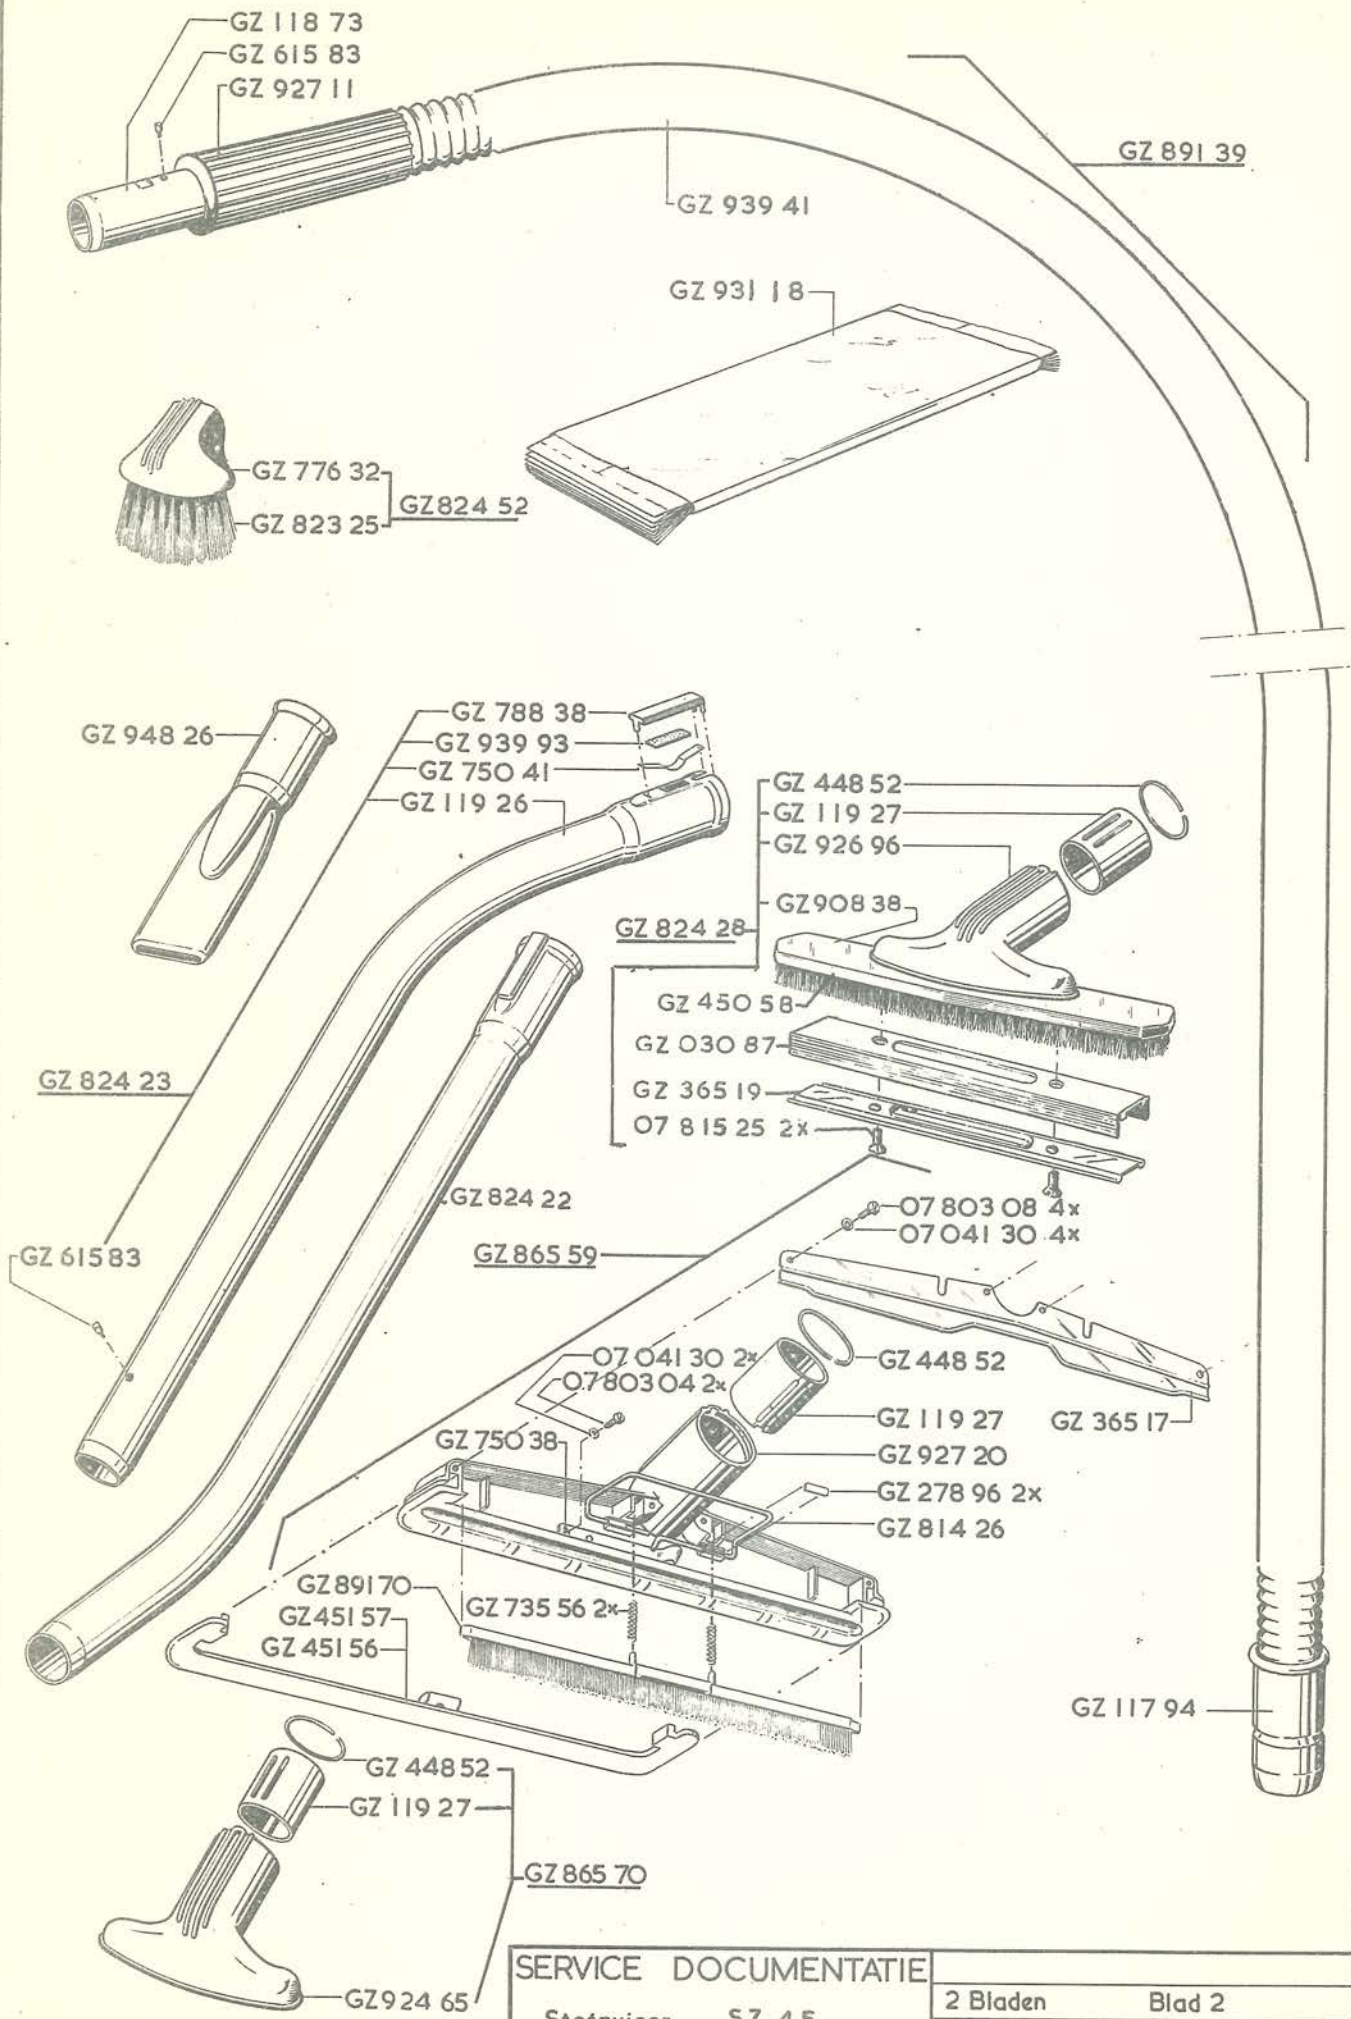

Auteursrecht volgens de wet voorbehouden.

SERVICE DOCUMENTATIE		2 Bladen	Blad 2
Stofzuiger	SZ 45	Get. <i>Milthuis</i> d.d. 5-9-57	
van der Heem N.V. _____ den Haag		_____ Holland