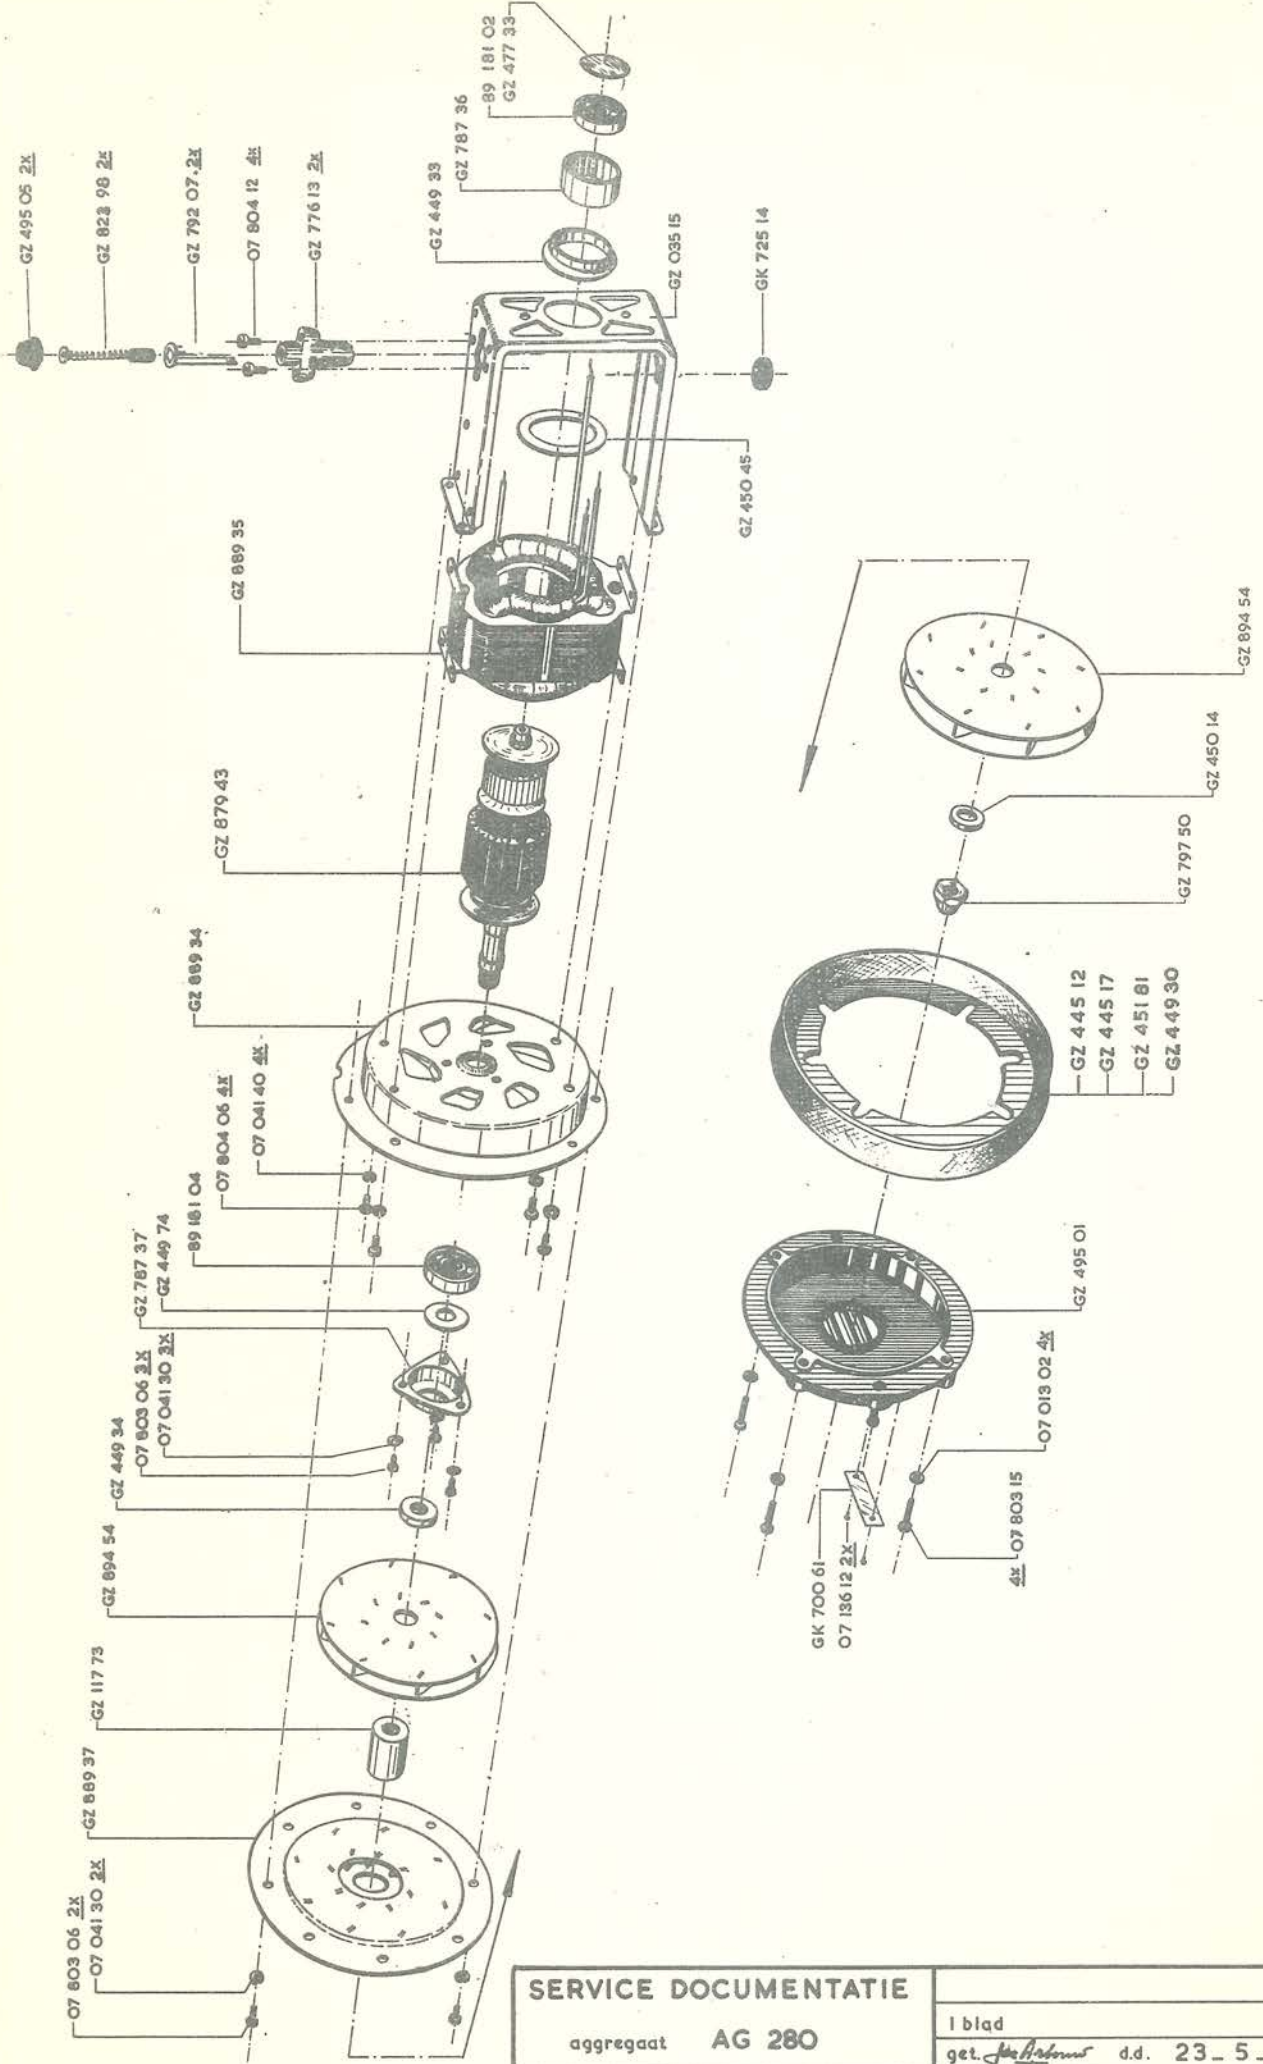

Auteursrecht volgens de wet voorbehouden.

SERVICE DOCUMENTATIE			
aggregaat AG 280		I blad	
van der Heem N.V.		get. <i>de Heem</i> d.d. 23_5_'56	
den Haag		Holland