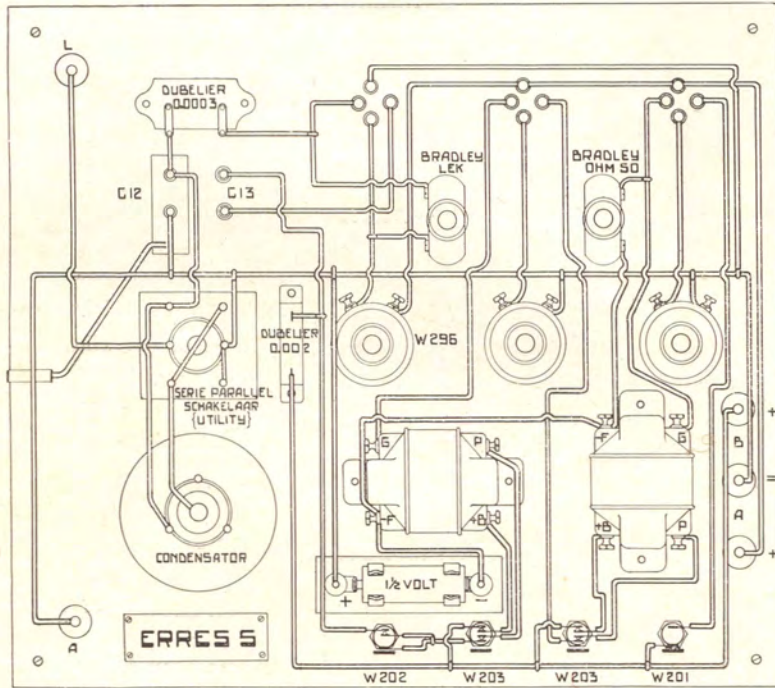

Ontvang-Apparaat Erres S.

ERRES S

Een eenvoudig, doch in alle opzichten goed toestel is ons apparaat Erres S.

Wij plaatsen hierboven in de plaats van een cliché van het toestel een afdruk van het schema.

Wij leveren alle onderdeelen hiervoor volgens nevenstaand staatje. Bij bestelling hiervan wordt een schema op ware grootte als bouwmodel bijgevoegd.

Wij leveren eveneens het toestel compleet gemonteerd in keurig mahoniehouten kast, fijn gepolitoerd.