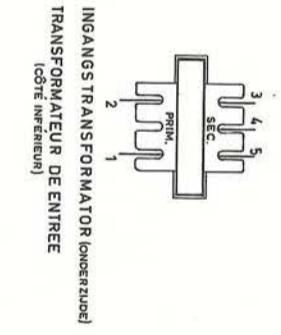

C	44	2	6	5	10	38	7	37	12	11	1	13	39	8	21	18	19	23	20	25	22	24	26	27	29	28	15	30	31	34	55	35	32	33		
R																																				
S																																				

ALLE SPANNINGEN GEMETEN T.O.V. ⊕ : SPANNINGEN VAN T5 T.O.V. + BATTERIJ

TOUTES TENSIONS MESURÉES ENVERS ⊕ : TENSIONS DE T5 ENVERS + DE BATTERIE

ERRES RP 563