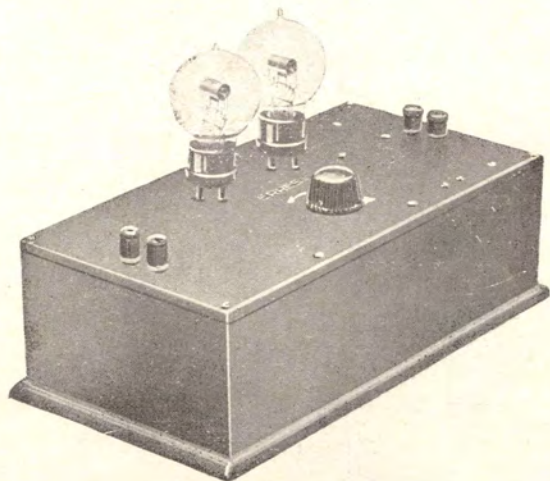

Plaatstroomapparaat ERRES

Plaatstroomapparaten dienen voor het leveren van den stroom, dien tot dusver door de anodebatterij afgegeven werd. Waar deze laatste bij de tegenwoordige groote stroomafnamen, in het bijzonder der versterkerlampen, een vrij korte levensduur hebben, is de vervolmaking der plaatstroomapparaten een ware uitkomst. De resultaten met het bovenstaande apparaat verkregen, zijn van dien aard, dat eerlang het gebruik hiervan algemeen zal zijn.