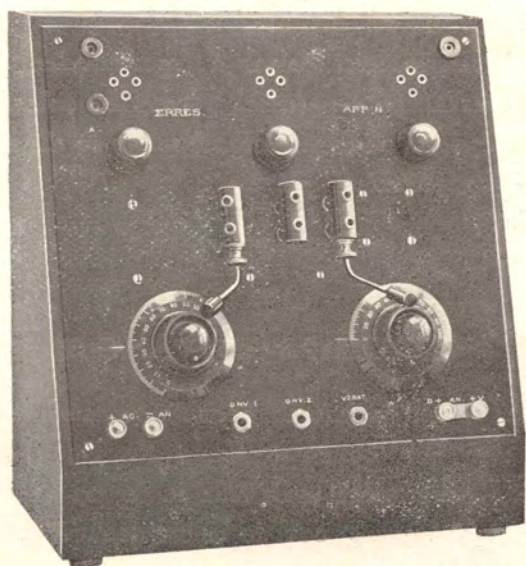

Ontvang-Apparaat Erres N.

In dezelfde uitvoering als het apparaat K. brengen wij hier een 3 Lamps toestel Erres N.

De verdeeling der lampen is hier: 1 hoofdfrequent 1 detector en 1 laagfrequent.

Door gebruikmaking van eerste klas materiaal slaagden wij er in hier een 3 lamps toestel te presentereen van groote geluidsterkte bij de zuiverst denkbare weergave van telephonie en muziek.