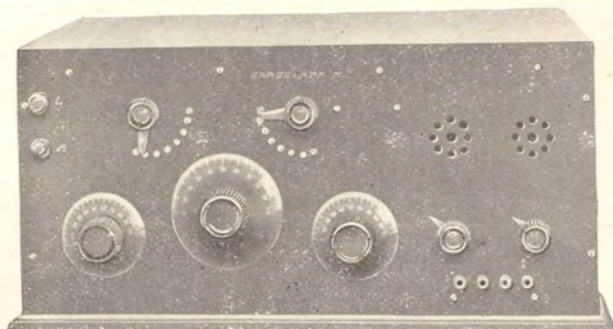

Ontvang-Apparaat Erres M.

2 Lamps-Ontvanger

Dit is een ontvanger volgens het variometer systeem. Dezelfde is uitgerust met de gunstig bekende „Nutmeg” variometers.

Behalve de detectorlamp is ook een één lams laagfrequent versterker ingebouwd waardoor voldoende sterkte in den telefoon voor zwakke stations zelfs op zeer kleine antenne gewaarborgd is.

De kast is uitgevoerd in zeer fraai gepolitoerd teakhout.

per stuk f 150.—.

Ontvang-Apparaat Erres T.

De technische uitvoering komt overeen met apparaat Erres K, alléén vorm en uitvoering zijn geheel afwijkend, wat het geheel billijker in prijs maakt.