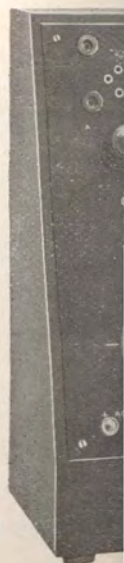

Ontvang

In dezelfde uitv
wij hier een 3 L
De verdeling
1 detector en 1
Door gebruikm
wij er in hier een
groote geluidsterk
van telephonie en

Handelmij. R. S. STOKVIS & Z