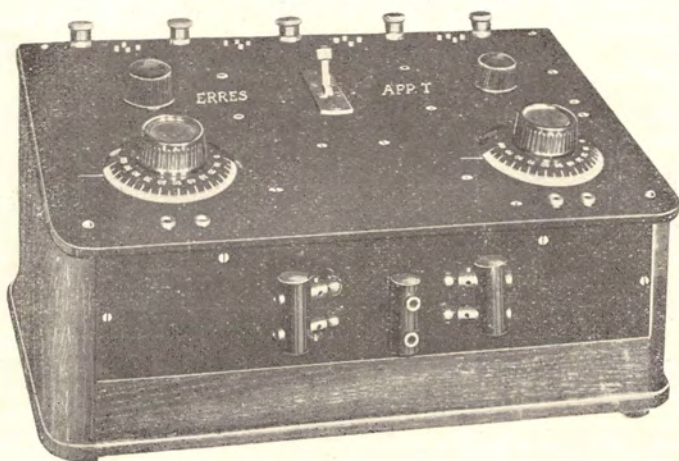

Ontvang-Apparaat Erres M.

2 Lamps-Ontvanger

Dit is een ontvanger volgens het variometer systeem. Dezelfde is uitgerust met de gunstig bekende „Nutmeg” variometers.

Behalve de detectorlamp is ook een één lams laagfrequent versterker ingebouwd waardoor voldoende sterkte in den telefoon voor zwakke stations zelfs op zeer kleine antenne gewaarborgd is.

De kast is uitgevoerd in zeer fraai gepolitoerd teakhout.

per stuk f 150.—.

Ontvang-Apparaat Erres T.

De technische uitvoering komt overeen met apparaat Erres K, alléén vorm en uitvoering zijn geheel afwijkend, wat het geheel billijker in prijs maakt.