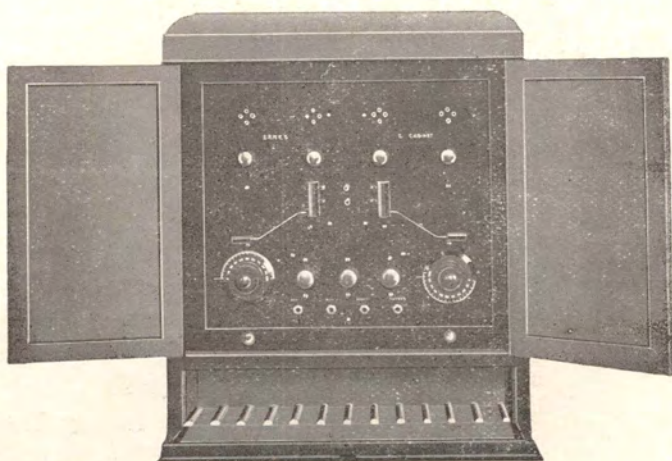

## Ontvang-Apparaat Erres L. Cabinet

Dit toestel is technisch geheel gelijk aan het normale model Erres L. De uitvoering is met inschuifbare frontplaat en het geheel afsluitbaar.

Het apparaat is in fijn gepolitoerd mahoniehout uitgevoerd en sierlijk van lijn en is een sieraad voor elke kamer.