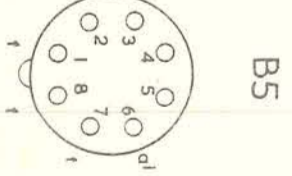

GOLFLENGTSCHAKELAAR A 5 STANDEN: KG I, KG II, KG III, MG, LG.  
 GETEKEND IN STAND KG I.  
 KWALITEITSCHAKELAAR B 4 STANDEN: GRAM, SPRAAK, SWAL, BREED.  
 GETEKEND IN STAND GRAM.  
 SPANNINGEN GEMETEN MET VOLTMETER 10.000 Ω/V.  
 SPANNINGEN EN STROMEN ZONDER ANTENNESIGNAAL.

ECH42

EBF80

ECC40

EL41

AZ41

EM34

**KY 517**  
**KY 518**

C	B	4	5	7	6	1	5858	17	57	16	15	10	9	18	1	2	3	23	24	25	26	27	28	29	30	31	32	33	34	35	36	37	38	39	40	41	42	43	44	45	46	47		
R	71	61	9	10	4	5	62	63	64	65	6	7	8	23	1	2	3	16	17	18	19	20	21	22	23	24	25	26	27	28	29	30	31	32	33	34	35	36	37	38	39	40	41	42