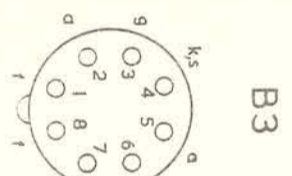

GOLFLENGTSCHAKELAAR A 5 STANDEN: KG I, KG II, KG III, MG, LG.  
 GETEKEND IN STAND KG I.  
 KWALITEITSCHAKELAAR B 4 STANDEN: GRAM, SPRAAK, SWAL, BREED.  
 GETEKEND IN STAND GRAM.  
 SPANNINGEN GEMETEN MET VOLTMETER 10.000 Ω/V.  
 SPANNINGEN EN STROMEN ZONDER ANTENNESIGNAAL.

ECH42

EBF80

ECC40

EL41

AZ41

EM34

**KY 517**  
**KY 518**

C	B	4	5	7	6	1	5858	17	57	16	15	10	9	18	1	2	3	23	24	25	26	27	28	29	30	31	32	33	34	35	36	37	38	39	40	41	42	43	44	45	46	47		
R	71	61	9	10	4	5	62	63	64	65	6	7	8	23	1	2	3	16	17	18	19	20	21	22	23	24	25	26	27	28	29	30	31	32	33	34	35	36	37	38	39	40	41	42