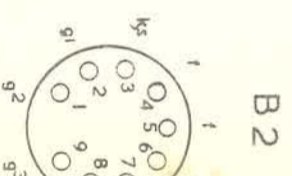

GOLFLENGTSCHAKELAAR A 5 STANDEN: KG I, KG II, KG III, MG, LG.  
 GETEKEND IN STAND KG I.  
 KWALITEITSCHAKELAAR B 4 STANDEN: GRAM, SPRAAK, SWAL, BREED.  
 GETEKEND IN STAND GRAM.  
 SPANNINGEN GEMETEN MET VOLTMETER 10.000 Ω/V.  
 SPANNINGEN EN STROMEN ZONDER ANTENNESIGNAAL.

ECH42

EBF80

ECC40

EL41

AZ41

EM34

**KY 517**  
**KY 518**

C	B	4	5	7	6	1	5858	17	57	16	15	10	9	18	1	2	3	23	24	25	26	27	28	29	30	31	32	33	34	35	36	37	38	39	40	41	42	43	44	45	46	47		
R	71	61	9	10	4	5	62	63	64	65	6	7	8	23	1	2	3	16	17	18	19	20	21	22	23	24	25	26	27	28	29	30	31	32	33	34	35	36	37	38	39	40	41	42