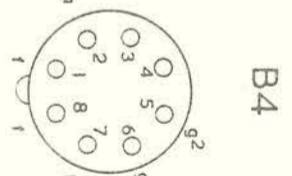

GOLFLENGTSCHAKELAAR A 5 STANDEN: KG I, KG II, KG III, MG, LG.  
 GETEKEND IN STAND KG I.  
 KWALITEITSCHAKELAAR B 4 STANDEN: GRAM, SPRAAK, SWAL, BREED.  
 GETEKEND IN STAND GRAM.  
 SPANNINGEN GEMETEN MET VOLTMETER 10.000 Ω/V.  
 SPANNINGEN EN STROMEN ZONDER ANTENNESIGNAAL.

ECH42

EBF80

ECC40

EL41

AZ41

EM34

**KY 517**  
**KY 518**

C	B	4	5	7	6	1	5858	17	57	16	15	10	9	18	1	2	3	23	24	25	26	27	28	29	30	31	32	33	34	35	36	37	38	39	40	41	42	43	44	45	46	47		
R	71	61	9	10	4	5	62	63	64	65	6	7	8	23	1	2	3	16	17	18	19	20	21	22	23	24	25	26	27	28	29	30	31	32	33	34	35	36	37	38	39	40	41	42