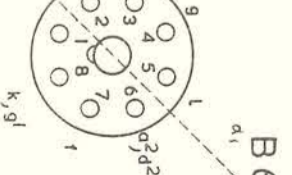

GOLFLENGTSCHAKELAAR A 5 STANDEN: KG I, KG II, KG III, MG, LG.  
 GETEKEND IN STAND KG I.  
 KWALITEITSCHAKELAAR B 4 STANDEN: GRAM, SPRAAK, SWAL, BREED.  
 GETEKEND IN STAND GRAM.  
 SPANNINGEN GEMETEN MET VOLTMETER 10.000 Ω/V.  
 SPANNINGEN EN STROMEN ZONDER ANTENNESIGNAAL.

ECH42

EBF80

ECC40

EL41

AZ41

EM34

**KY 517**  
**KY 518**

C	B	4	5	7	6	1	5858	17	57	16	15	10	9	18	1	2	3	23	24	25	26	27	28	29	30	31	32	33	34	35	36	37	38	39	40	41	42	43	44	45	46	47		
R	71	61	9	10	4	5	62	63	64	65	6	7	8	23	1	2	3	16	17	18	19	20	21	22	23	24	25	26	27	28	29	30	31	32	33	34	35	36	37	38	39	40	41	42