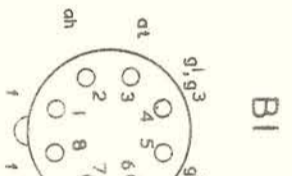

GOLFLENGTSCHAKELAAR A 5 STANDEN: KG I, KG II, KG III, MG, LG.  
 GETEKEND IN STAND KG I.  
 KWALITEITSCHAKELAAR B 4 STANDEN: GRAM, SPRAAK, SWAL, BREED.  
 GETEKEND IN STAND GRAM.  
 SPANNINGEN GEMETEN MET VOLTMETER 10.000 Ω/V.  
 SPANNINGEN EN STROMEN ZONDER ANTENNESIGNAAL.

ECH42

EBF80

ECC40

EL41

AZ41

EM34

**KY 517**  
**KY 518**

C	B	4	5	7	6	1	5858	17	57	16	15	10	9	18	1	2	3	23	24	25	26	27	28	29	30	31	32	33	34	35	36	37	38	39	40	41	42	43	44	45	46	47		
R	71	61	9	10	4	5	62	63	64	65	6	7	8	23	1	2	3	16	17	18	19	20	21	22	23	24	25	26	27	28	29	30	31	32	33	34	35	36	37	38	39	40	41	42