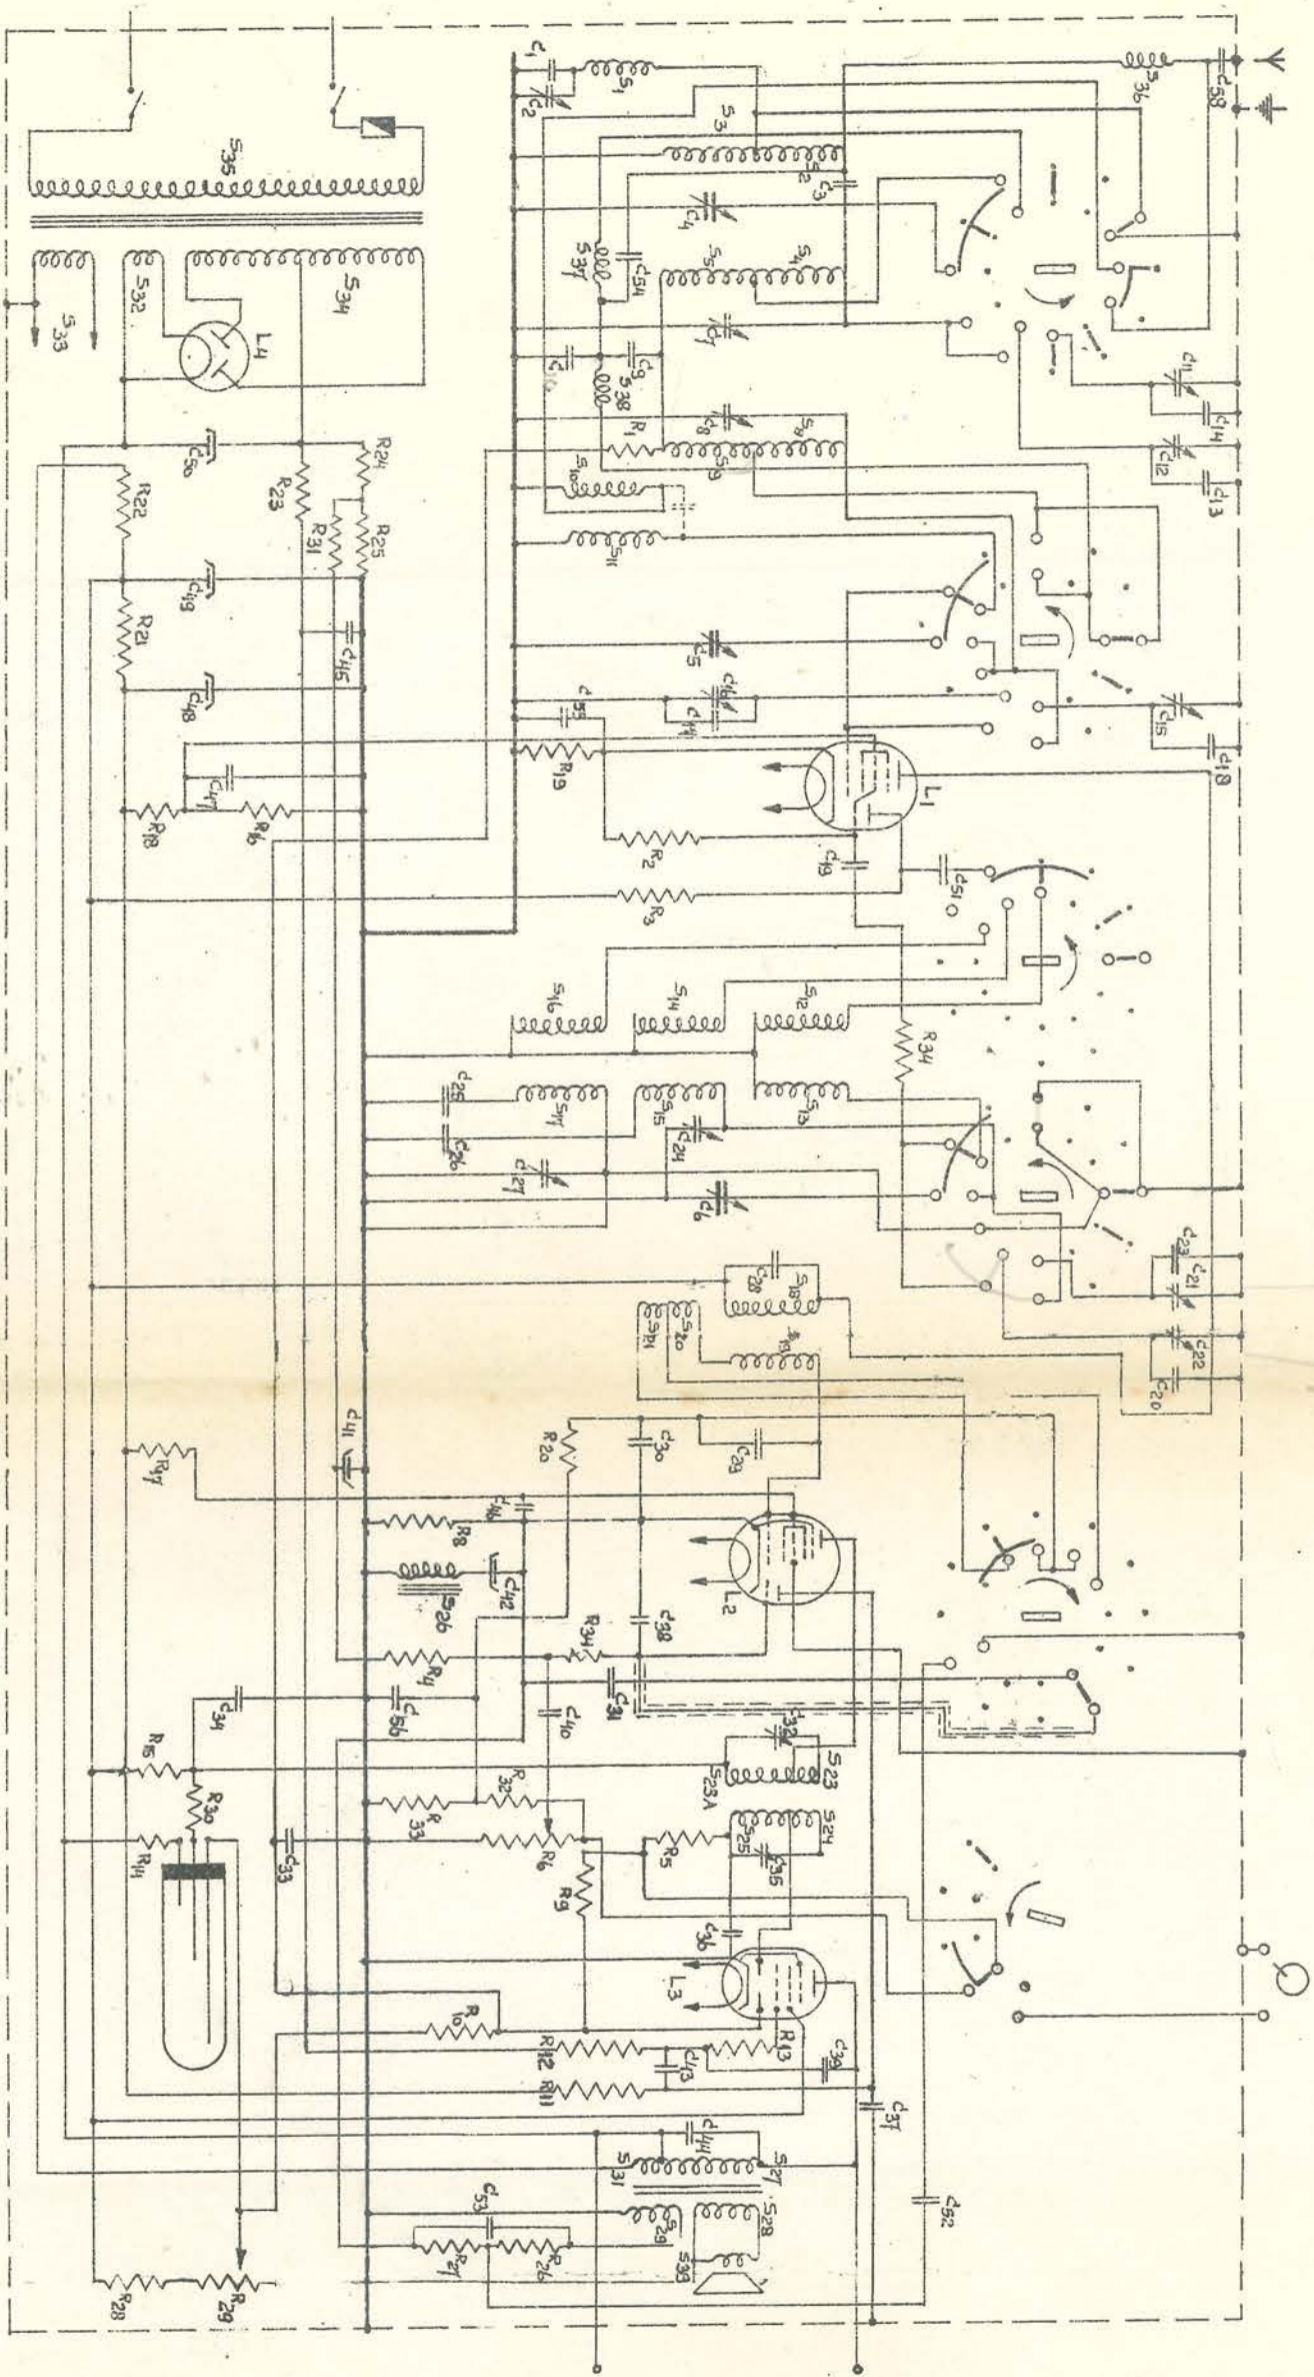

Laatste datum:
Vervangt datum:

Golf lengteschakelaar: Jaarveld, Hilversum, Lange golf, midden golf, ultra korte golf.
Schakelaar getekend in stand U.K.G.
Bandbreedte schakelaar en Gramschak: breed extra hoog, breed, smal, smal met toonreg.
Schakelaar getekend in stand: Smal
Gramfoonschakelaar getekend in stand: Radio

© van der Heem & Bloemsma documentatie centrum
www.vanderheem.com
erres.eu
vdheem@planet.nl

Hoofteelt. ON-SCHRIFTING		BEHAND.		CODE N.	
MAT.					
U = Oppew.	25.0	± 0.5	SCHAAL		
V = Voorbew.	25.0	± 0.05			
VV = Nabew.	25.00	± 0.02			
VVV = Gladbew.	25.1-0.2	± 0.05	MATEN IN mm		
		0.0	EUROP. PROJ.		
VAN DER HEEM N.V. - DEN HAAG					
				LAATSTE WIZ.	CODE N.
				VERVANGT	DATEUM 5-1-40

4/15 mm
3/10 mm