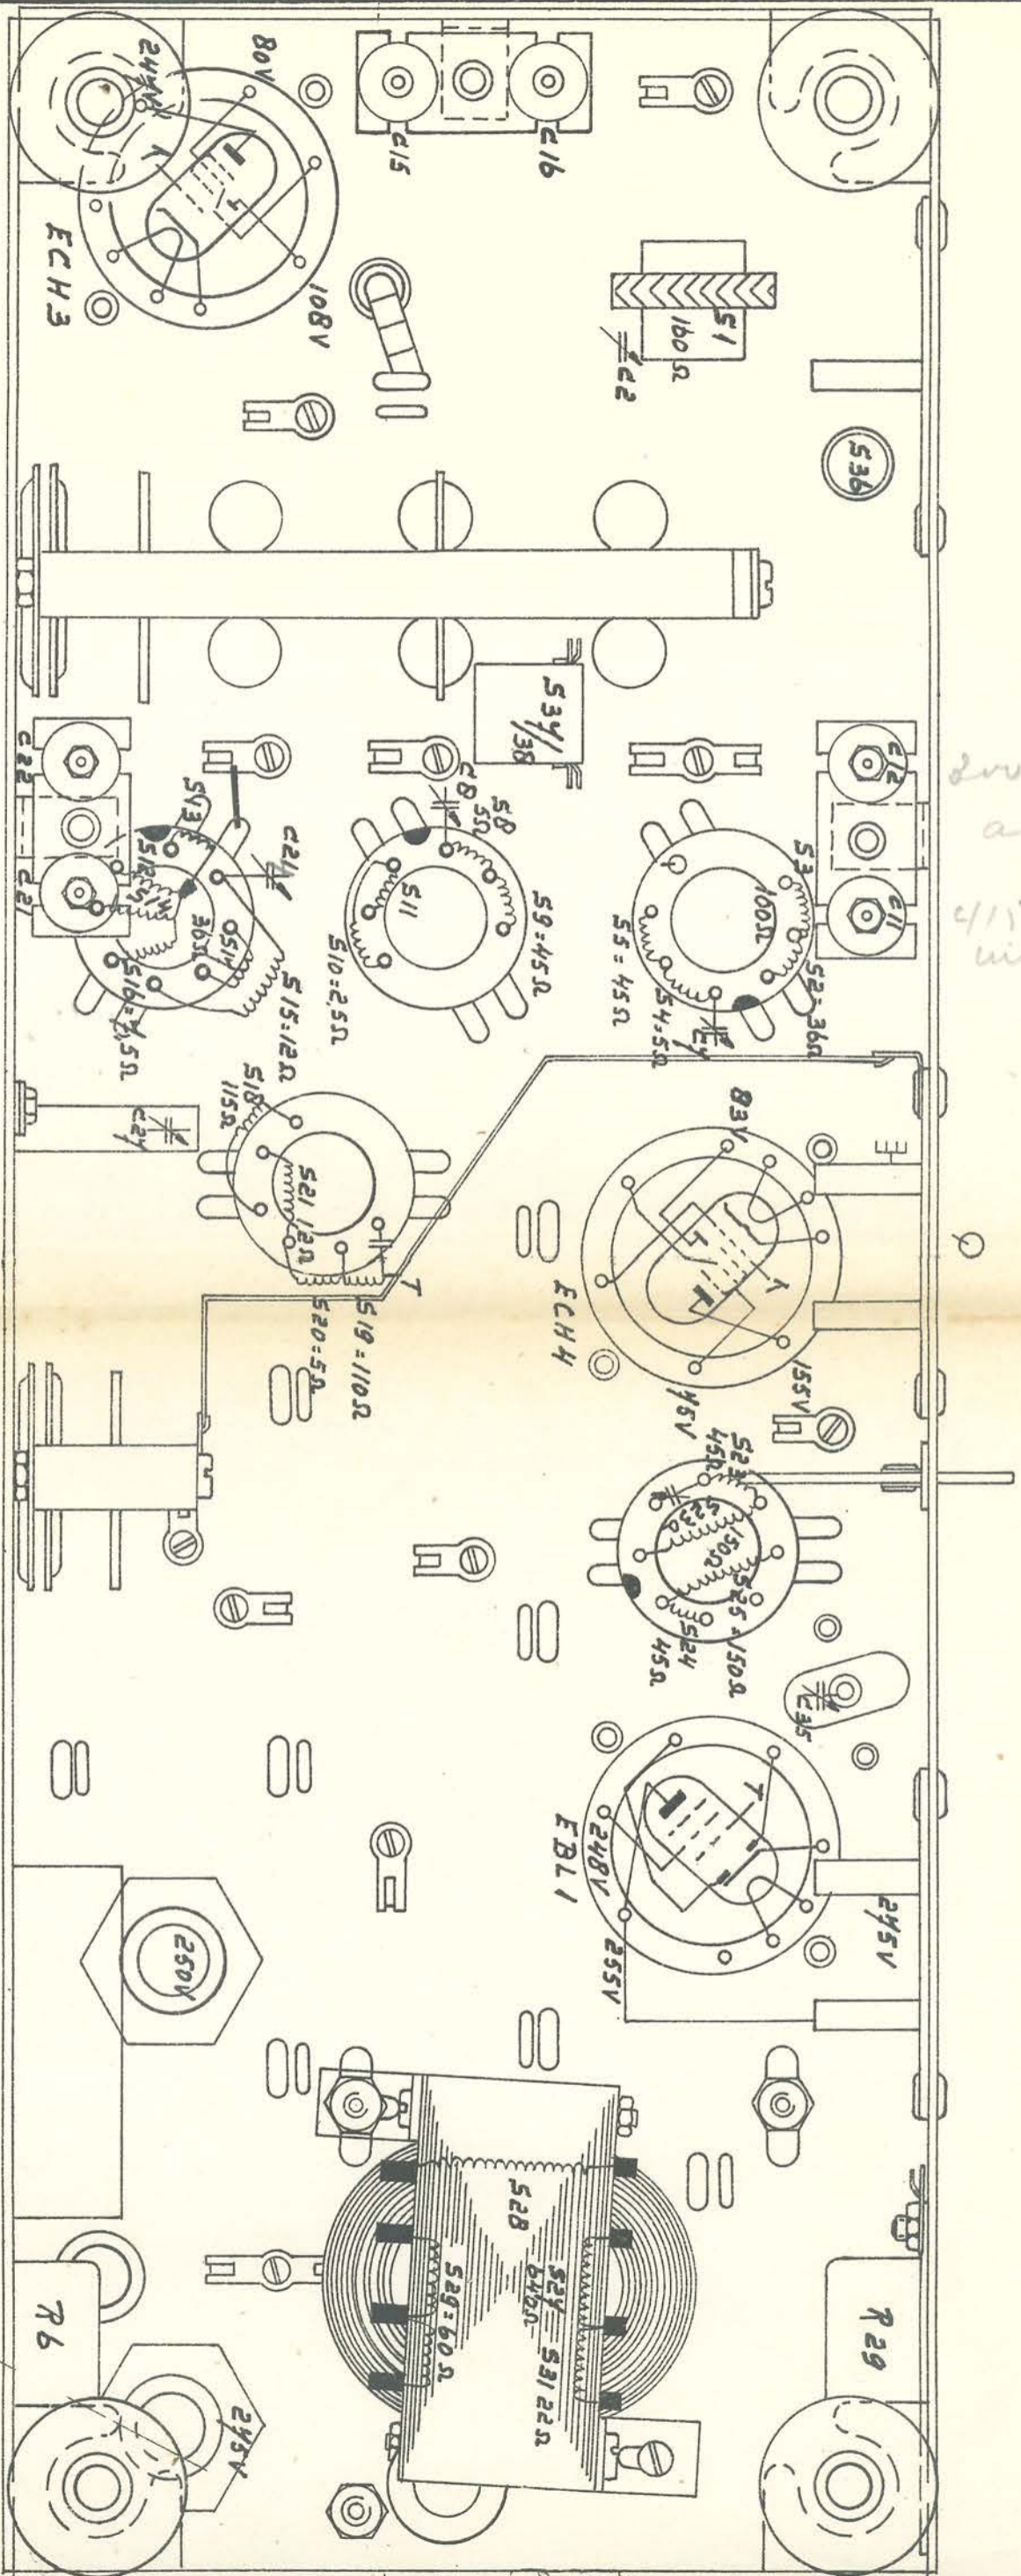

4/15 mm
 3/10 mm

*busband 300
150
15
10*

*200
amb
4/15
wit*

Spanning is gemeten t.o.v. aarde

nuis tegen aarde- 6,5V

MAT.		OMSCHRIJVING		BEHAND.		CODE N°.	
Hoofdeelh.		MATEN IN mm		KY 195		LAATSTE WJZ.	
VAN DER HEEM N.V. - DEN HAAG		EUROP. PROJ.		SERVICE DOCUMENTATIE		CODE N°.	
DAT 2-7-40		VERVANGT		S.D. 6912'40		GEZ.	
GET. HB		GEC.		GEZ.		Part N°.	