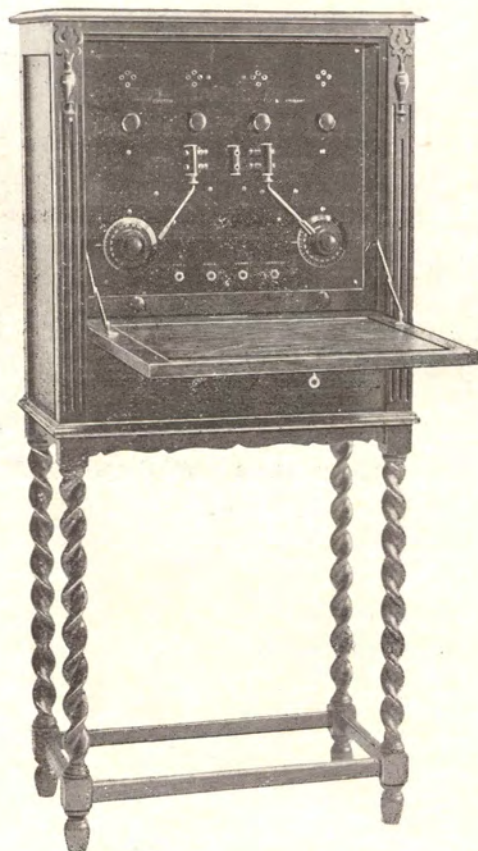

Ontvang-Apparaat Erres K. Cabinet

Dit toestel is technisch geheel gelijk aan het normaal model Erres K. Het Cabinet biedt ruimte voor opberging van batterijen en spoelen, is geheel afsluitbaar en kan in elke gewenschte houtsoort geleverd worden.

De normale uitvoering is in donker gebeitst en gewast eikenhout.

Prijs per stuk f 320.—

Handelmij. R. S. STOKVIS & ZONEN - ROTTERDAM, AMSTERDAM, GRONINGEN

Ontvar

Dit toestel is
model Erres L. I
plaat en het gel