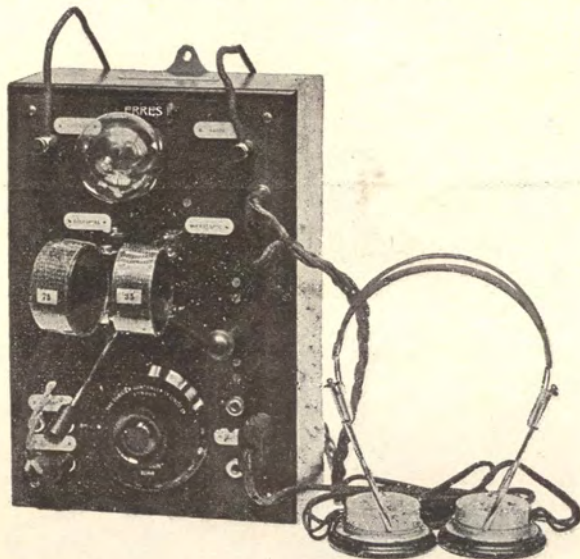

Primaire Ontvanger

EENLAMPS ONTVANGTOESTEL ERRES I

Het apparaat Erres I is een éénlamps ontvangtoestel. Het is een zoogenaamde primaire ontvanger en geschikt voor gebruik met honigraatspoelen.

De frontplaat is van dof gepolijst eboniet, en is gemakkelijk te lichten uit het sierlijk, gebeitst iepenhouten toestelkistje door losneming der 4 houtschroeven op de hoekpunten.

Op de frontplaat bevinden zich:

- de aansluitklemmen voor antenne en aarde,
- het lampcontact voor de Philips-, de Fransche of de Marconi-Osram ontvanglamp,
- de tweeledige honigraatspoelhouder, één voorzien van fijnregel hefboom.
- de knop van den regelweerstand voor de gloeistroomsterkte,
- de knop met schaalverdeling van den variablen condensator,
- de stekker met stopcontacten van de serie-parallel-schakelaar,
- het stopcontact voor de hoog- en laagspanningsbatterij,
- het stopcontact voor ten hoogste twee hoofdtelefoons,