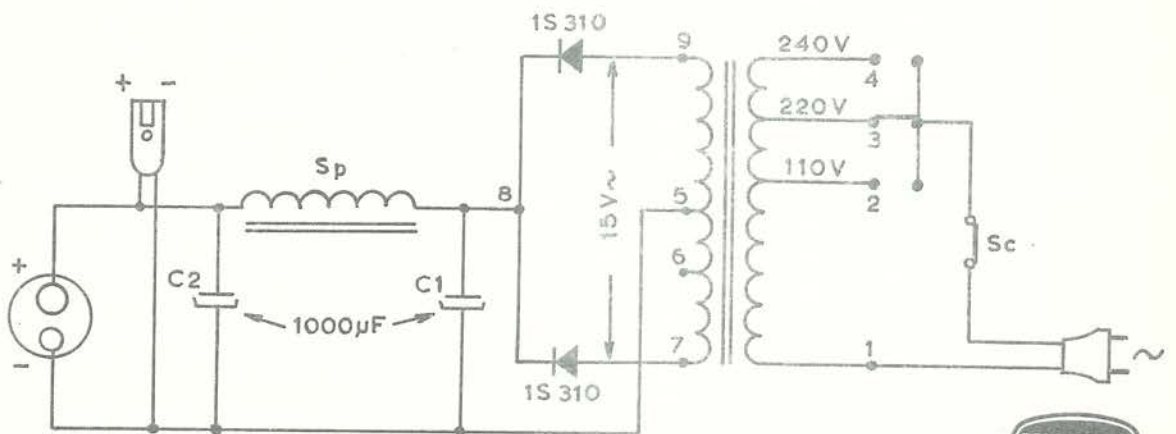

VAN DER
HEEM

ERRES BE 901