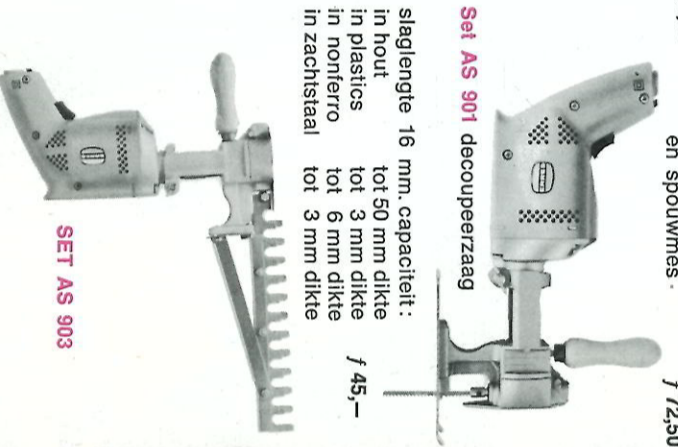

## ERRRES aanvullende sets

**Asset boorstandaard BS 6**  
voor vaste opstelling  
met bevestigingsgaten  
ronde voetplaat 175 mm  
schuifvoetplaat 70 mm *f* 57,-

**Set AS 671/672**  
verticale boorstandaard  
boormachine op hoogte  
instelbaar AS 671 *f* 33,-  
AS 672 *f* 16,-

**Set AS 671/673**  
houdraaibanke voor werkstukken:  
met een lengte van 500 mm max.  
met een diam. van 100 mm max.  
AS 671 *f* 33,- AS 673 *f* 41,50

**Set AS 676**  
zaagtafel  
max. zaagdiepte 29 mm;  
voor verstek zagen tot 45°;  
voorzien van veiligheidskap  
en spouwmes. *f* 72,50

**Set AS 677**  
handcirkelzaag  
max. zaagdiepte 32 mm; ook hier  
schuifstelbaar tot 45°; voor sleufrezen  
tot max 10 mm groefbreedte *f* 65,-

**SET AS 906** Flexibele booras *f* 19,50

**SET AS 902** figuurzaag  
te gebruiken in combinatie met AS 901  
capaciteit:  
in hout tot 10 mm dikte *f* 35,-  
in plastics tot 3 mm dikte  
in metaal tot 1,5 mm dikte