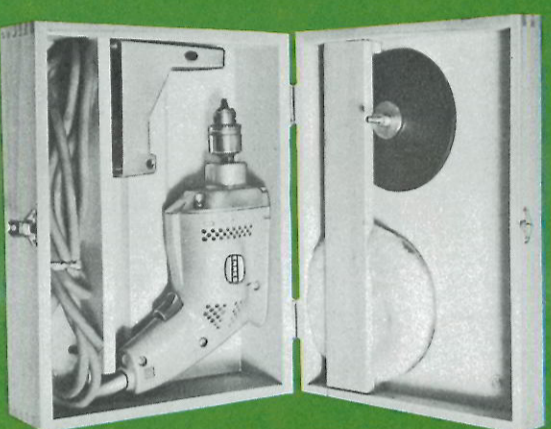

f 149,-

**ERRES Hobby set 843**

Als 803, echter met Erres boormachine HBM 840

f 215,-

**ERRES Hobby set 802**

Cassette in prachtige, luxe houten uitvoering. Erres Boormachine HBM 800 (voor technische gegevens zie specificatie) Accessoires: boormachineseun - rubberenschijf - 3 x 3 schuurschijven - lamswolven vacht - schroboor - tafelkleem - sifst sleutel - platte sleutel - opnameboom - zijhandgreep - vilt schijf - lappen schijf - slijpschijf - staalborstel - polijstijpasta - 3 spiraalboren van 2,4 en 6 mm

f 194,50

**ERRES Hobby set 842**

Als 802, echter met Erres boormachine HBM 840

f 260,50

802

803

804

**De kleine wandkast met uitgebreide Hobby set ERRES 806**

Inhoud: Erres boormachine HBM 800 - 9 schuurschijven - rubberenschijf - zevengatenzaag - boormachineseun - sifst sleutel - platte sleutel - zijhandgreep - handdeijkelzaag - decoupeerzaag - figuurzaag - winkelhaak - lijmtang - staalborstel - slijpschijf - lamswolven vacht - opnameboom - vilt schijf - lappenschijf - polijstijpasta - 5-delige slijpsteen set - 3 spiraalboren - 2 steenboren - schroboor - tafelkleem - 6-delig verzinkboorset - 6 centruboren - 2 plastic voorraaddoosjes.