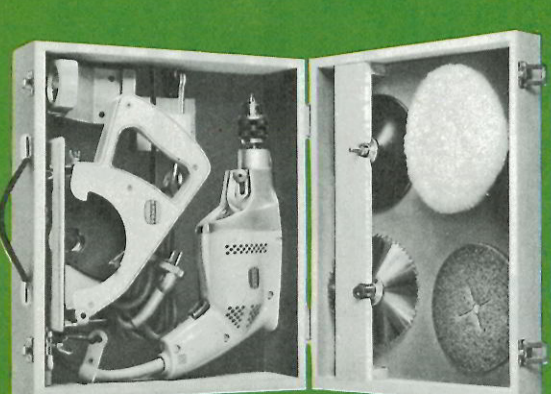

**ERRES Hobby set 803**

Uitgevoerd in prachtige, luxe houten cassette. Boormachine Erres HBM 800 (voor technische gegevens zie specificatie). Accessoires: boormachiesteun - rubbererschijf - 3 x 3 schuurschijven - lamswolven vacht - schroefboor - tateklem - stiftsleutel - platte sleutel - opnamedorrn - zijhandgreep - vitschijf - lappen schijf - slijpschijf - staalborstel - polijstpasta - 3 spritaalbooren van 2, 4 en 6 mm

**ERRES Hobby set 843**

Als 803, echter met Erres boormachine HBM 840 / 215,-

**ERRES Hobby set 802**

Cassette in prachtige, luxe houten uitvoering. Erres Boormachine HBM 800 (voor technische gegevens zie specificatie) Accessoires: boormachiesteun - rubbererschijf - 3 x 3 schuurschijven - lamswolven vacht - schroefboor - tateklem - stiftsleutel - platte sleutel - opnamedorrn - zijhandgreep - vitschijf - lappen schijf - slijpschijf - staalborstel - polijstpasta - 3 spritaalbooren van 2, 4 en 6 mm

**ERRES Hobby set 842**

Als 802, echter met Erres boormachine HBM 840 / 260,50

803

804

**ERRES Hobby set 804**

In handige houten opbergcassette. Erres boormachine 800. Accessoires: handdikkelzaag (set AS 677) - 3 schuurschijven - rubbererschijf - lamswolven vacht - boormachiesteun. / 219,-