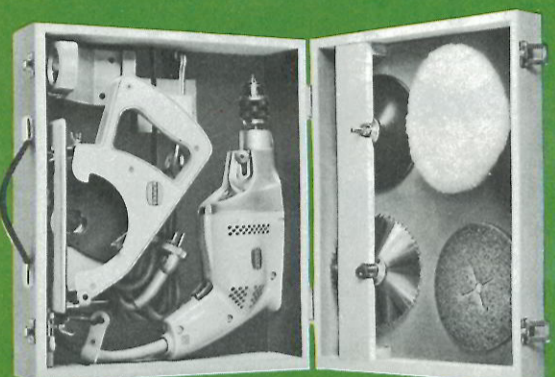

f 194,50

**ERRES Hobby set 842**

Als 802, echter met Erres boormachine HBM 840

f 260,50

802

803

804

**De kleine wandkast met uitgebreide Hobby set ERRES 806**

Inhoud: Erres boormachine HBM 800 - 9 schuurschijven - rubberenschijf - zevengatenzaag - boormachineseun - sifst sleutel - platte sleutel - zijhandgreep - handdeijkelzaag - decoupeerzaag - figuurzaag - winkelhaak - lijmtang - staalborstel - slijpschijf - lamswolven vacht - opnameboom - vilt schijf - lappenschijf - polijstijpasta - 5-delige slijpsteen set - 3 spiraalboren - 2 steenboren - schroboor - tafelkleem - 6-delig verzinkboorset - 6 centruboren - 2 plastic voorraaddoosjes.