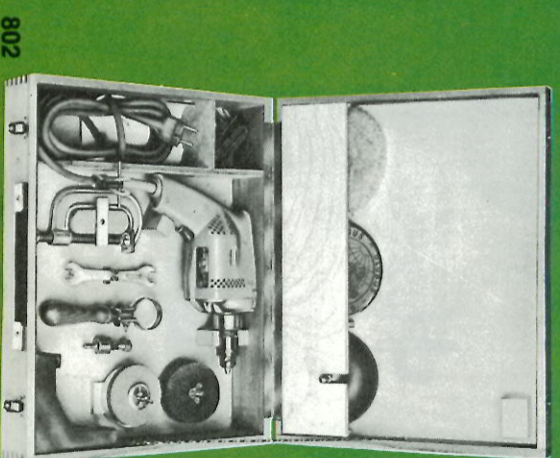

**ERRES Hobby set 803**

Uitgevoerd in prachtige, luxe houten cassette. Boormachine Erres HBM 800 (voor technische gegevens zie specificatie). Accessoires: boormachiesteun - rubbererschijf - 3 x 3 schuurschijven - lamswolven vacht - schroefboor - tateklem - stiftsleutel - platte sleutel - opnamedorrn - zijhandgreep - vitschijf - lappen schijf - slijpschijf - staalborstel - polijstpasta - 3 spritaalbooren van 2, 4 en 6 mm

**ERRES Hobby set 843**

Als 803, echter met Erres boormachine HBM 840 / 215,-

**ERRES Hobby set 802**

Cassette in prachtige, luxe houten uitvoering. Erres Boormachine HBM 800 (voor technische gegevens zie specificatie) Accessoires: boormachiesteun - rubbererschijf - 3 x 3 schuurschijven - lamswolven vacht - schroefboor - tateklem - stiftsleutel - platte sleutel - opnamedorrn - zijhandgreep - vitschijf - lappen schijf - slijpschijf - staalborstel - polijstpasta - 3 spritaalbooren van 2, 4 en 6 mm

**ERRES Hobby set 842**

Als 802, echter met Erres boormachine HBM 840 / 260,50

803

804

**ERRES Hobby set 804**

In handige houten opbergcassette. Erres boormachine 800. Accessoires: handdikkelzaag (set AS 677) - 3 schuurschijven - rubbererschijf - lamswolven vacht - boormachiesteun. / 219,-