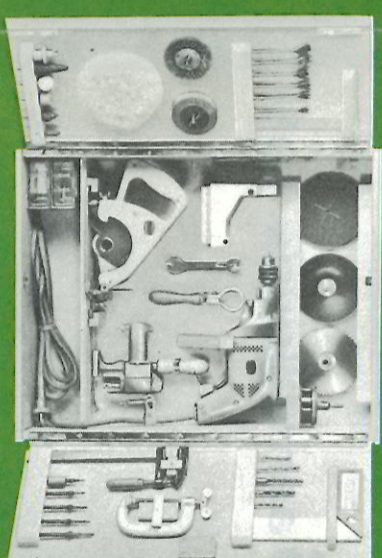

f 149,-

**ERRES Hobby set 843**

Als 803, echter met Erres boormachine HBM 840

f 215,-

**ERRES Hobby set 802**

Cassette in prachtige, luxe houten uitvoering. Erres Boormachine HBM 800 (voor technische gegevens zie specificatie) Accessoires: boormachineseun - rubberenschijf - 3 x 3 schuurschijven - lamswolven vacht - schroboor - tafelkleem - sifst sleutel - platte sleutel - opnameboom - zijhandgreep - vilt schijf - lappen schijf - slijpschijf - staalborstel - polijstijpasta - 3 spiraalboren van 2,4 en 6 mm

f 194,50

**ERRES Hobby set 842**

Als 802, echter met Erres boormachine HBM 840

f 260,50

802

803

804

**De kleine wandkast met uitgebreide Hobby set ERRES 806**

Inhoud: Erres boormachine HBM 800 - 9 schuurschijven - rubberenschijf - zevengatenzaag - boormachineseun - sifst sleutel - platte sleutel - zijhandgreep - handdeijkelzaag - decoupeerzaag - figuurzaag - winkelhaak - lijmtang - staalborstel - slijpschijf - lamswolven vacht - opnameboom - vilt schijf - lappenschijf - polijstijpasta - 5-delige slijpsteen set - 3 spiraalboren - 2 steenboren - schroboor - tafelkleem - 6-delig verzinkboorset - 6 centruboren - 2 plastic voorraaddoosjes.