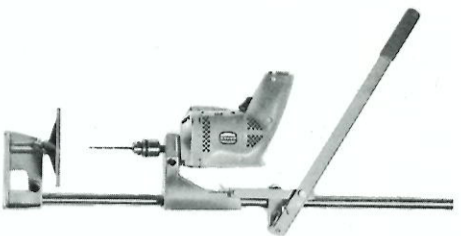

## ERRRES aanvullende sets

**Asset boorstandaard BS 6**  
voor vaste opstelling  
met bevestigingsgaten  
ronde voetplaat 175 mm  
schuifvoetplaat 70 mm *f* 57,-

**Set AS 671/672**  
verticale boorstandaard  
boormachine op hoogte  
instelbaar AS 671 *f* 33,-  
AS 672 *f* 16,-