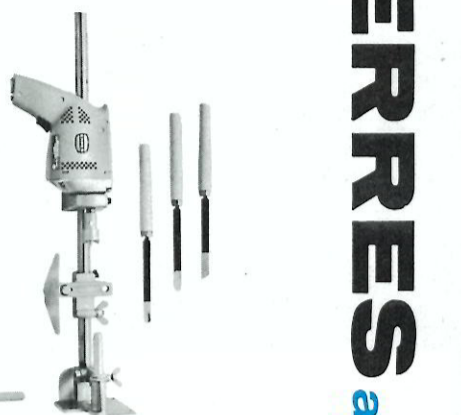

## ERRRES aanvullende sets

**Asset boorstandaard BS 6**  
voor vaste opstelling  
met bevestigingsgaten  
ronde voetplaat 175 mm  
schuifvoetplaat 70 mm *f* 57,-

**Set AS 671/672**  
verticale boorstandaard  
boormachine op hoogte  
instelbaar AS 671 *f* 33,-  
AS 672 *f* 16,-