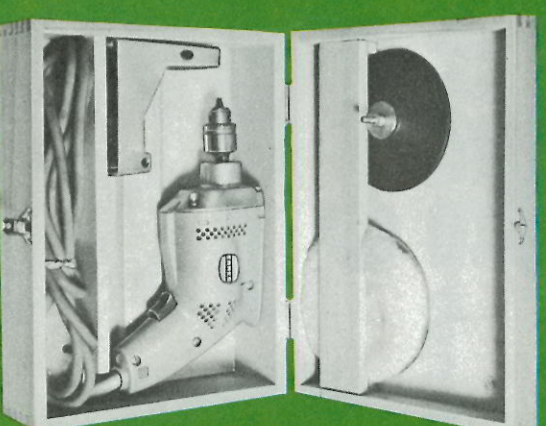

**ERRES Hobby set 803**

Uitgevoerd in prachtige, luxe houten cassette. Boormachine Erres HBM 800 (voor technische gegevens zie specificatie). Accessoires: boormachiesteun - rubbererschijf - 3 x 3 schuurschijven - lamswolven vacht - schroefboor - tateklem - stiftsleutel - platte sleutel - opnamedorrn - zijhandgreep - vitschijf - lappen schijf - slijpschijf - staalborstel - polijstpasta - 3 spritaalbooren van 2, 4 en 6 mm

**ERRES Hobby set 843**

Als 803, echter met Erres boormachine HBM 840 / 215,-

**ERRES Hobby set 802**

Cassette in prachtige, luxe houten uitvoering. Erres Boormachine HBM 800 (voor technische gegevens zie specificatie) Accessoires: boormachiesteun - rubbererschijf - 3 x 3 schuurschijven - lamswolven vacht - schroefboor - tateklem - stiftsleutel - platte sleutel - opnamedorrn - zijhandgreep - vitschijf - lappen schijf - slijpschijf - staalborstel - polijstpasta - 3 spritaalbooren van 2, 4 en 6 mm

**ERRES Hobby set 842**

Als 802, echter met Erres boormachine HBM 840 / 260,50

803

804

**ERRES Hobby set 804**

In handige houten opbergcassette. Erres boormachine 800. Accessoires: handdikkelzaag (set AS 677) - 3 schuurschijven - rubbererschijf - lamswolven vacht - boormachiesteun. / 219,-