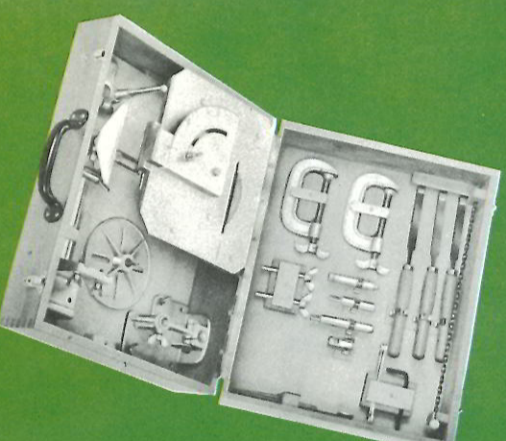

f 398,-

**ERRES wandkast 846**

Als 806, echter met Erres boormachine HBM 840

f 464,-

**De grote wandkast met uitgebreide Hobby set Erres 807**

In prachtig luxe houten uitvoering. Bevat: Erres boormachine HBM 800 - handdeijkelzaag - heggenschuur - zaagtafel - decoupeerzaag - houtdraaibanke - verticale boorstandaard - figuurzaag - sifst sleutel - platte sleutel - vlakschuurhulpstuk - zijhandgreep - 5-delige slijpsteen set - opnameboom - slijpschijf - lamswolven vacht - vilt schijf - lappenschijf - staalborstel - zevengatenzaag - polijstijpasta - boormachineseun - rubberenschijf - 3x3 schuurschijven - schroboor - tafelkleem - 3 spiraalboren - verfrasp - 2 houtraspen - verzinktrees - 2 frezen - 6-delige verzinkboorset - messenslijper - 5-delige set decoupeerzagen

f 890,-

**ERRES WANDKAST 847**

Als 807, echter met Erres boormachine HBM 840

f 956,-

**Accessoires maken uw hobby compleet**

**ERRES opbergcassette 805**

Deze luxe houten opbergcassette bevat maar liefst 4 aanvullende sets bestaande uit: houtdraaibanke (AS 671/673) - verticale boorstandaard (AS 671/672) - zaagtafel (AS 676) Set 671 is voor twee doeleinden te gebruiken: draaibanke en standaard. f 163,-

**ERRES Hobby set 804**  
In handige houten opbergcassette. Erres boormachine 800. Accessoires: handdeijkelzaag (set AS 677) - 3 schuurschijven - rubberenschijf - lamswolven vacht - boormachineseun. f 219,-