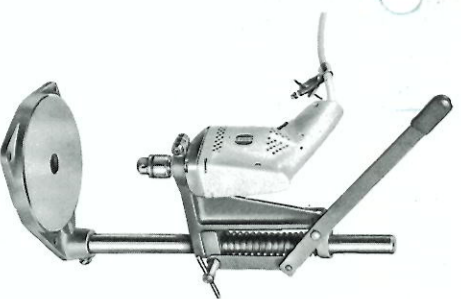

## ERRRES aanvullende sets

**Asset boorstandaard BS 6**  
voor vaste opstelling  
met bevestigingsgaten  
ronde voetplaat 175 mm  
schuifvoetplaat 70 mm *f* 57,-

**Set AS 671/672**  
verticale boorstandaard  
boormachine op hoogte  
instelbaar AS 671 *f* 33,-  
AS 672 *f* 16,-