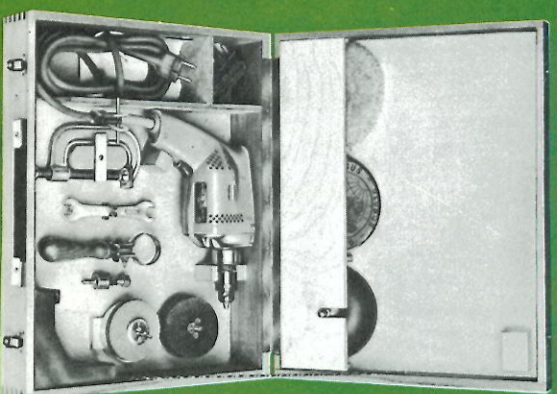

ERRES Hobby set 842

Als 802, echter met Erres boormachine HBM 840

f 260,50

802