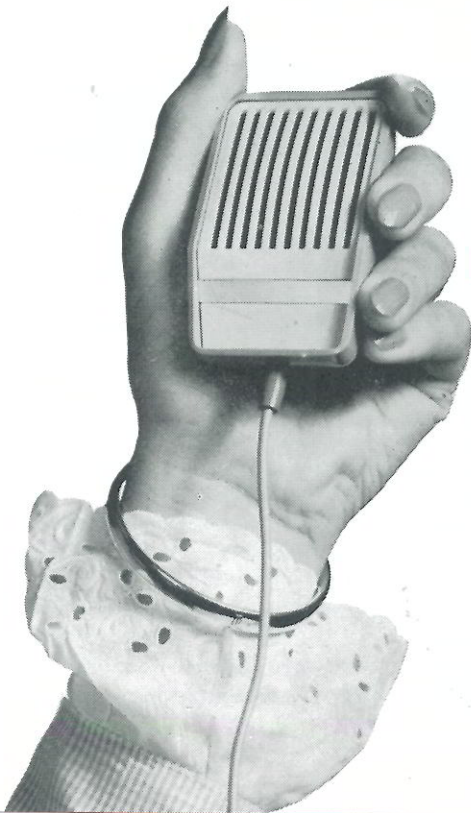

De Erres bandrecorders zijn ontworpen volgens „de nieuwe lijn” door Stokvis gepresenteerd.

EEN NIEUWE LIJN IN TECHNIEK: geruisloze werking, stabiele constructie, lange levensduur en een eenvoudige bediening, die tegen fouten is geblokkeerd, gedrukte bedrading, en de toepassing van transistors in de bandrecorder BO 644 T.

EEN NIEUWE LIJN IN KLANK: de geheel uit hout vervaardigde kast is een perfecte akoestische box, voorzien van een superieure concertluidspreker. Krachtig van volume. Rijk en onvervormd van klank.

EEN NIEUWE LIJN — OOK IN VORM: Erres bandrecorders hebben duidelijk een „eigen gezicht”. De kleuren zijn bescheiden en beschaafd. De modellen progressief en functioneel doorzacht.

Zeer veel Erres ervaring is toegepast in de Erres bandrecorders. Niets is nagelaten om zowel de beginnende als de geofende band-amateur te voorzien van een kwaliteitsapparaat met opvallende eigenschappen. Thuis zowel als in het openbaar zal Uw Erres recorder bewijzen zijn beroemde naam waard te zijn. Dat is de kracht van de nieuwe lijn. Door Stokvis gepresenteerd. Door Stokvis gegarandeerd.

ERRES

BANDRECORDERS