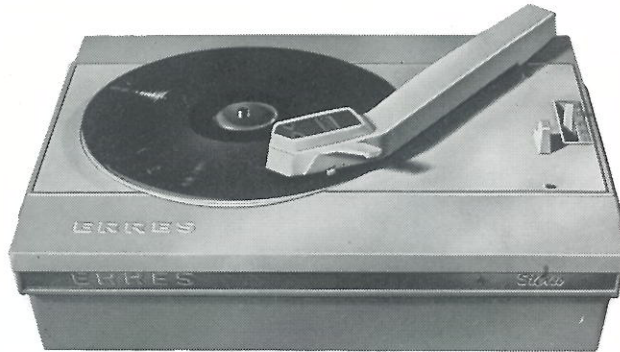

ERRES PLATENSPELER PS 101 met diamantnaald

De Erres PS 101 heeft een stereo-element met diamantnaald. Hierdoor wordt een minimale slijtage van de plaatgroef bereikt: dus een veel langere levensduur en een groter muziekgenot van Uw grammofoonplaten. Bovendien is de naalddruk instelbaar van 5-9 gram, wat door de echte muzikliefhebber zeer op prijs gesteld zal worden. De diamanthouder is verticaal kantelbaar voor normale platen en langspeelplaten. Vier snelheden. Extra nulstand voor ont koppeling van het tussenwiel, zodat vervorming niet kan voorkomen tijdens langdurige stilstand. Verdere eigenschappen van de Erres PS 101: doelmatige handgrepen, voetstuk met drie steunpunten (staat altijd stevig), vinger-tipvleugel áán en groefindicator op de pick-up arm, gepatenteerd afslagmechanisme en automatische vergrendeling van de pick-up arm. Geschikt voor 110 - 127 - 220 - 240 Volt wisselspanning.

Voor inbouw:
(afm.: 30 x 26 x 9 cm)
type PS 100: f 69,—

f 79,—

ERRES ELEKTR

Deze elektrogrammfoon maakt een stopcontact in de nabijheid gebreed met een ingebouwde ve Watt en een krachtige 17 cm c plaatsbare luidsprekerkast, die opgesteld. Dank zij de uitvoering verplaatsen en mee te nemen. Ge Voorzien van STEREO aansluiting

ERRES ELEKTR

Dit is de ideale elektrogrammfoon voor week-end en vakantie, v zomershuis, plezierjacht, tent en t Nieuw en baanbrekend van vo Gelijk aan de Erres PS 106, doch heel getransistoriseerd en werk op 6 staafbatterijen van 1½ V, zorgen voor een goedkoop en ver send groot aantal speelluren. Ver gen van liefst 2½ Watt. Dank zij handige draagbeugel, de vernof sluiting van het kofferdeksel en degelijke materialen is de Er PS 107 gemakkelijk en veilig ov mee naar toe te nemen.

Voorzien van STEREO aansluiting
Prijz op aanvraag.