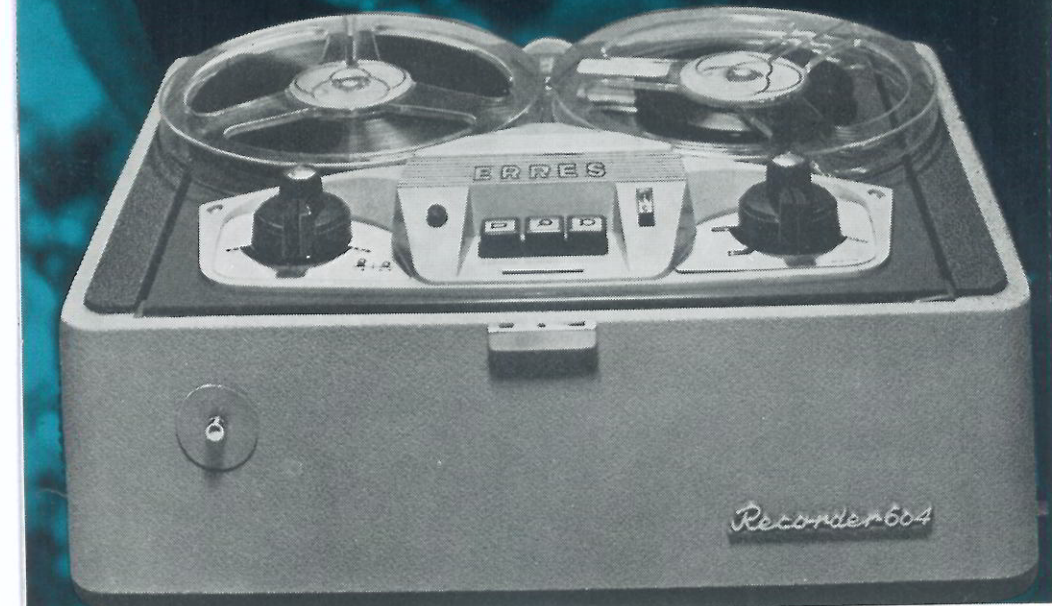

STOKVIS
presenteert

DE NIEUWE
LIJN
ERRES
BANDRECORDERS

ERRES 4-sporen bandrecorders met tal van interessante mogelijkheden

Het opnemen en afspelen van geluid met bandrecorders is bijzonder boeiend. Fascinerend wordt het echter, wanneer U kunt gaan experimenteren. Tal van interessante mogelijkheden daarvoor vindt U in de Erres viersporen bandrecorders: het direct kunnen overschakelen van de muziek op het ene spoor naar de muziek op het parallel-spoor, het na elkaar opnemen op twee verschillende sporen van twee soorten geluid en deze tegelijkertijd weergeven. Het opnemen en weergeven op twee verschillende snelheden. Bij lage snelheid 4,75 cm/sec heeft U dan met één extra langspeelband een speelduur van liefst 16 uren achtereen.

De Erres bandrecorders zijn ontworpen volgens „de nieuwe lijn” door Stokvis gepresenteerd.

EEN NIEUWE LIJN IN TECHNIEK: geruisloze werking, stabiele constructie, lange levensduur en een eenvoudige bediening, die tegen fouten is geblokkeerd, gedrukte bedrading, en de toepassing van transistors in de bandrecorder BO 644 T.

EEN NIEUWE LIJN IN KLANK: de geheel uit hout vervaardigde kast is een perfecte akoestische box, voorzien van een superieure concertluidspreker. Krachtig van volume. Rijk en onvervormd van klank.

EEN NIEUWE LIJN — OOK IN VORM: Erres bandrecorders hebben duidelijk een „eigen gezicht”. De kleuren zijn bescheiden en beschaafd. De modellen progressief en functioneel doorzacht.

Inclusief lege spoel, de afmetingen 39 x 28.5 x 2

Deze zeer elegante viersporen bandrecorder, bandsnelheid 9,5 cm/sec, biedt U alle voordelen van de moderne transistorstechniek: zonder opwarmtijd direct klaar voor gebruik, langere levensduur. De BO 644 T is gemakkelijk mee te nemen. Dank zij de afneembare draagbeugel, de losse beschermkap en het exclusieve front, waarop alle bedieningsorganen zijn aangebracht, kan hij echter ook permanent worden opgesteld, b.v. in een wandmeubel.