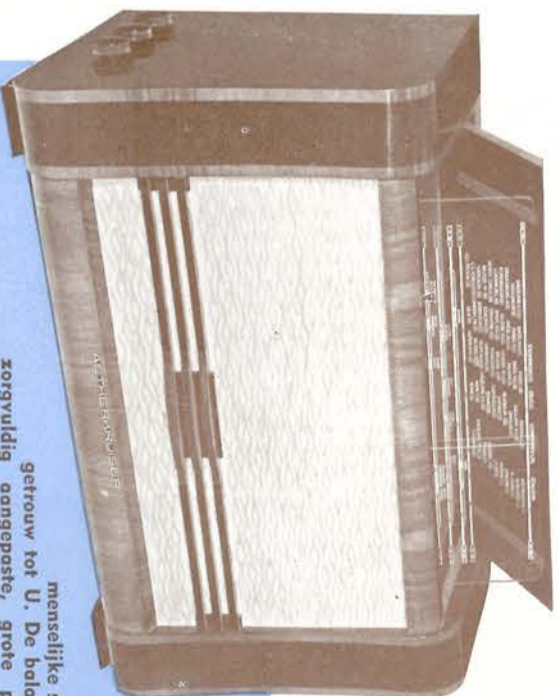

AETHER-KRUISER
Type A.K. 1484
Prijs f 495.—

Dit super-de-luxe apparaat brengt de laagste tonen van een concertorgel, de hoogste klanken van een viool en de fijnste nuances van de menselijke stem volkomen natuurgetrouw tot U. De balans-uitgangstrap en de zorgvuldig aangepaste, grote permanent-dynamische luidspreker met klankverstrooier verwerken het machtigste geluidsvolume volkomen onvervormd.