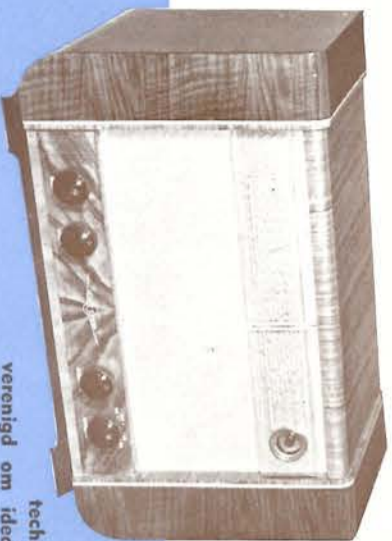

AETHER-KRUISER
Type A.K. 1502
Prijs f 295.—

In de Aether-Kruiser A.K. 1502 zijn alle technische eigenschappen verenigd om ideale radio-ontvangst te bereiken. Optische afstemming door middel van een afstemmoog EM 4 bevordert immers in hoge mate de juiste instelling, waardoor een maximum aan selectiviteit en geluidswaergeving wordt verkregen. De A.K. 1502 is een apparaat met eigenschappen, die tot voorheen slechts in de duurste prijsklassen bereikt konden worden.