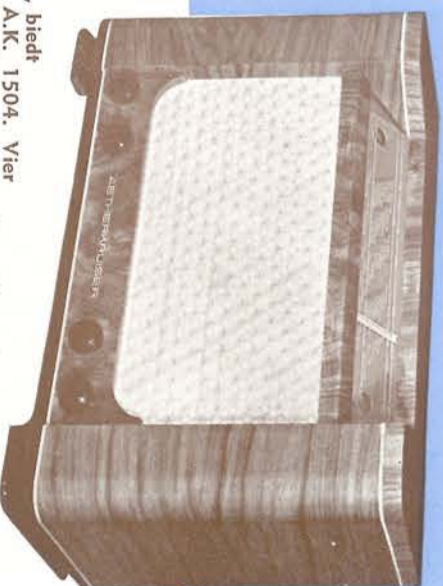

AETHER-KRUISER
Type A.K. 1504
Prijs f 398.—

Wereldontvangst, zelfs van de verst verwijderde stations en op alle golfengten, biedt U de Aether-Kruiser A.K. 1504. Vier golfbereiken (visserij-band), met driefoudige afstemcondensator, zichtbare afstemming, 21 cm. permanent-dynamische luidspreker, maken dit toestel tot het ideale radio-apparaat. Alles wat men van een modern radio-apparaat mag verwachten, vindt U in dit toestel verenigt.